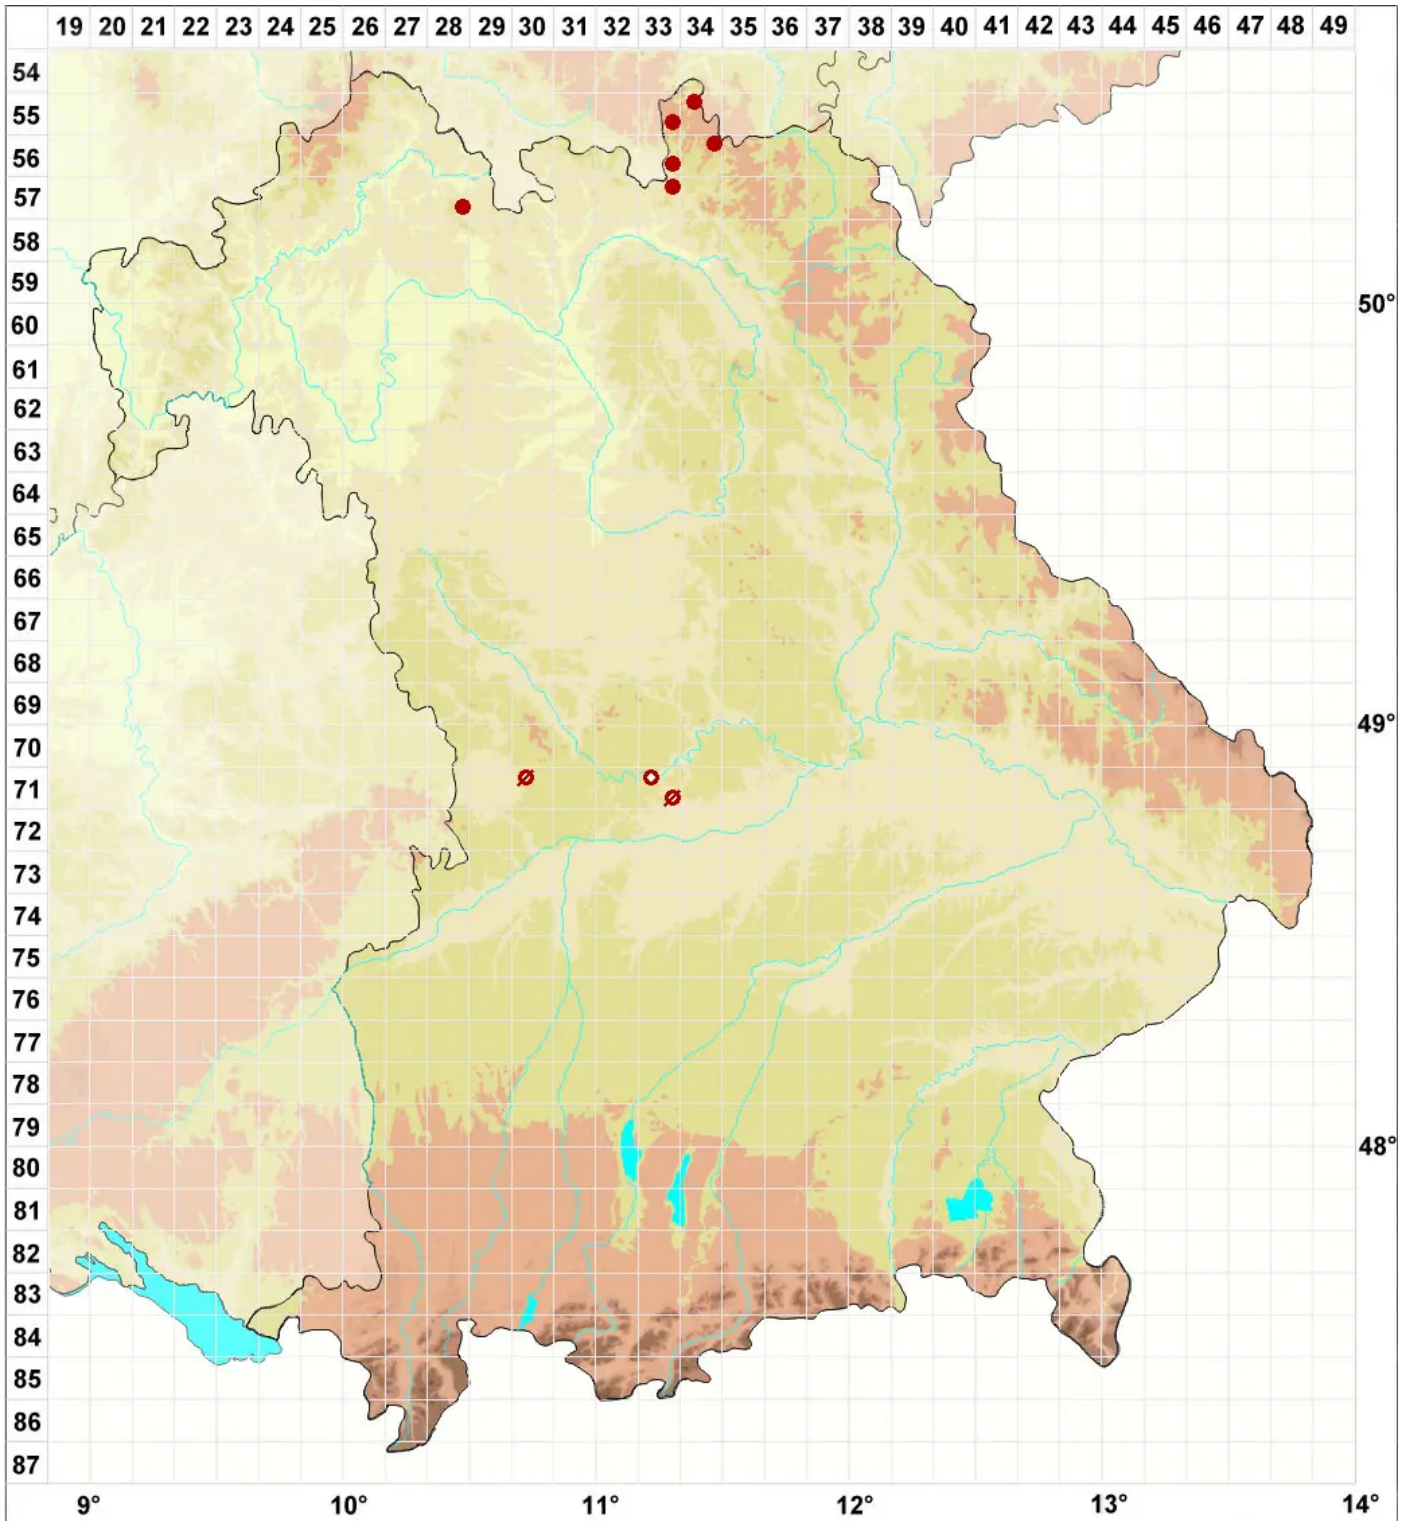

Micarea micrococca (Körb.) Gams ex Coppins

Feinkörnige Krümflechte

Legende:

Symbole:

Ausgefülltes Symbol:
Zeitraum von 1980 bis heute (Aktuelle Angabe)

Leeres Symbol:
Zeitraum vor 1980 (Altangabe)

Quadrat: Herbarbeleg