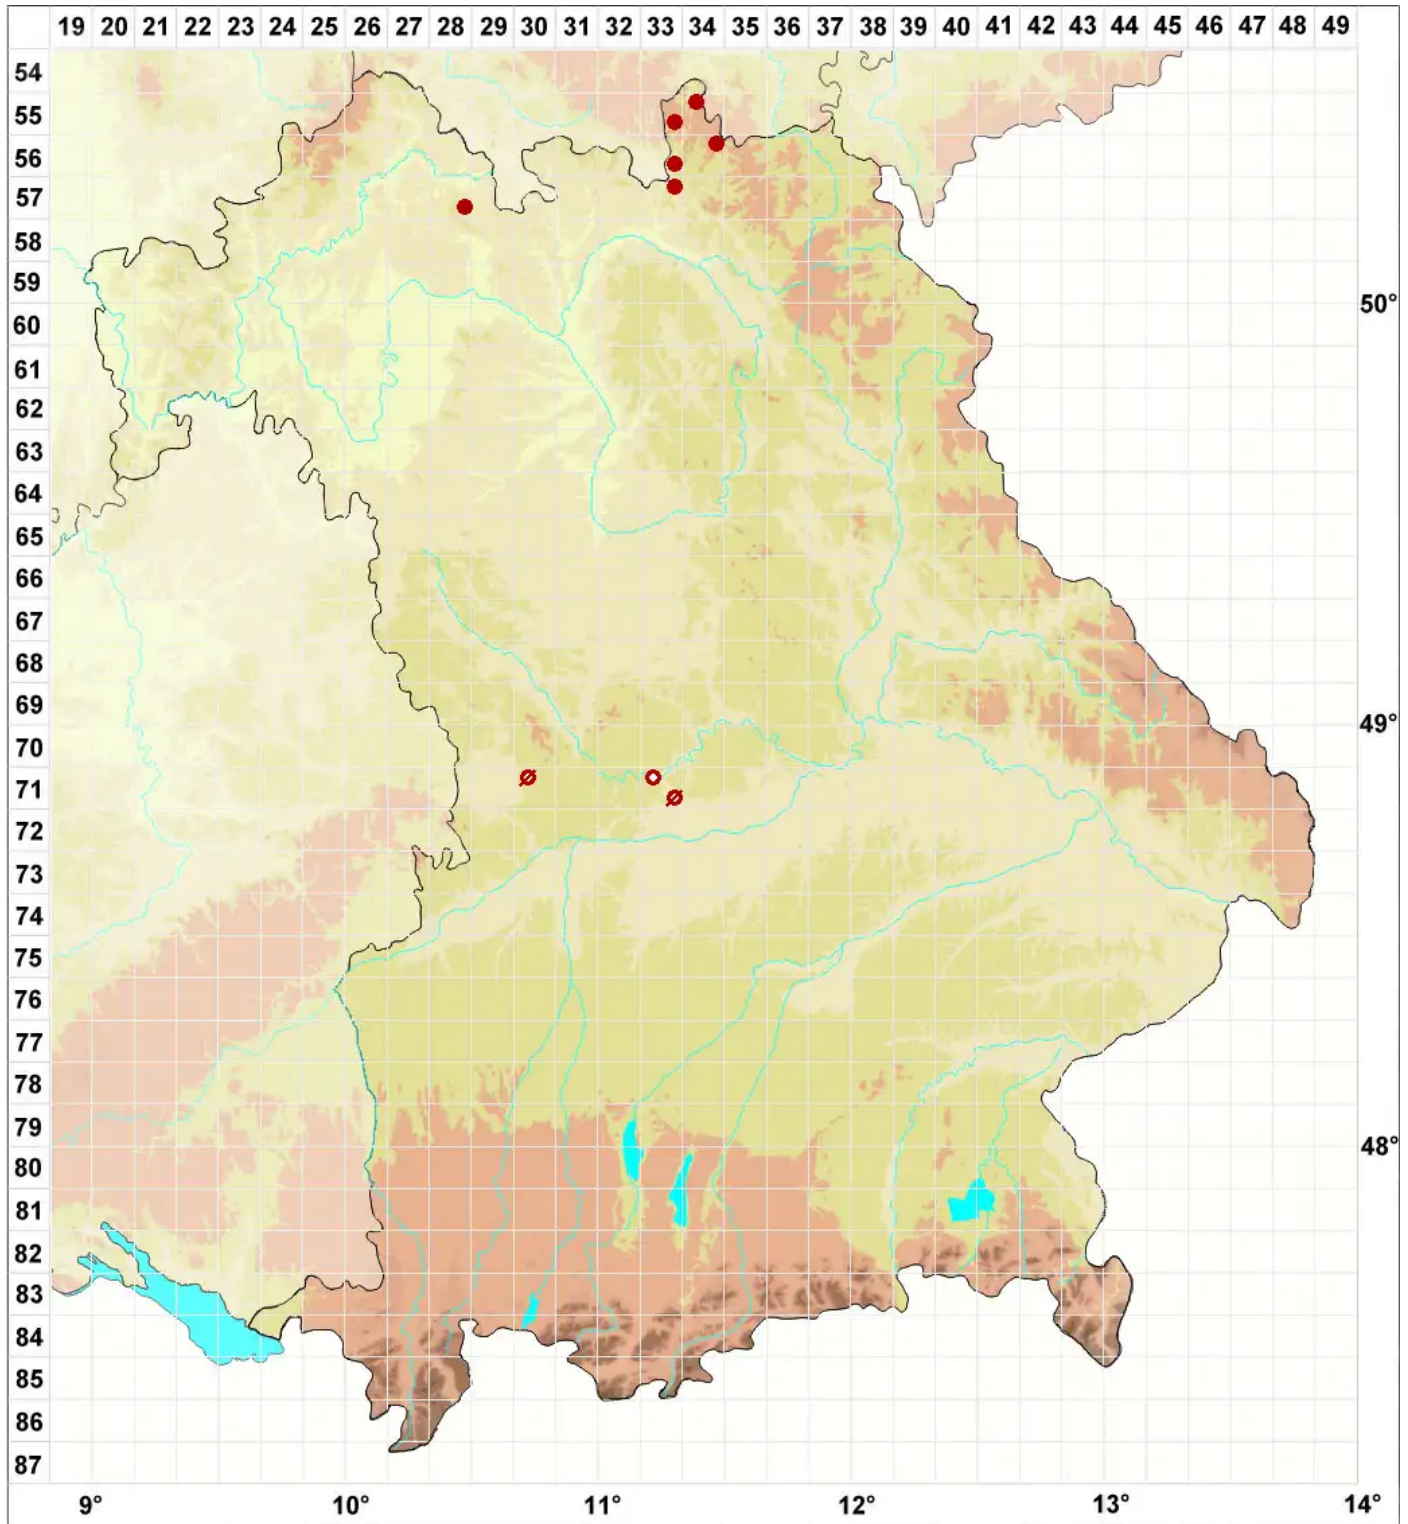

Micarea micrococca (Körb.) Gams ex Coppins

Feinkörnige Krümflechte

Legende:

Symbole:

Ausgefülltes Symbol:
Zeitraum von 1980 bis heute (Aktuelle Angabe)

Leeres Symbol:
Zeitraum vor 1980 (Altangabe)

Quadrat: Herbarbeleg