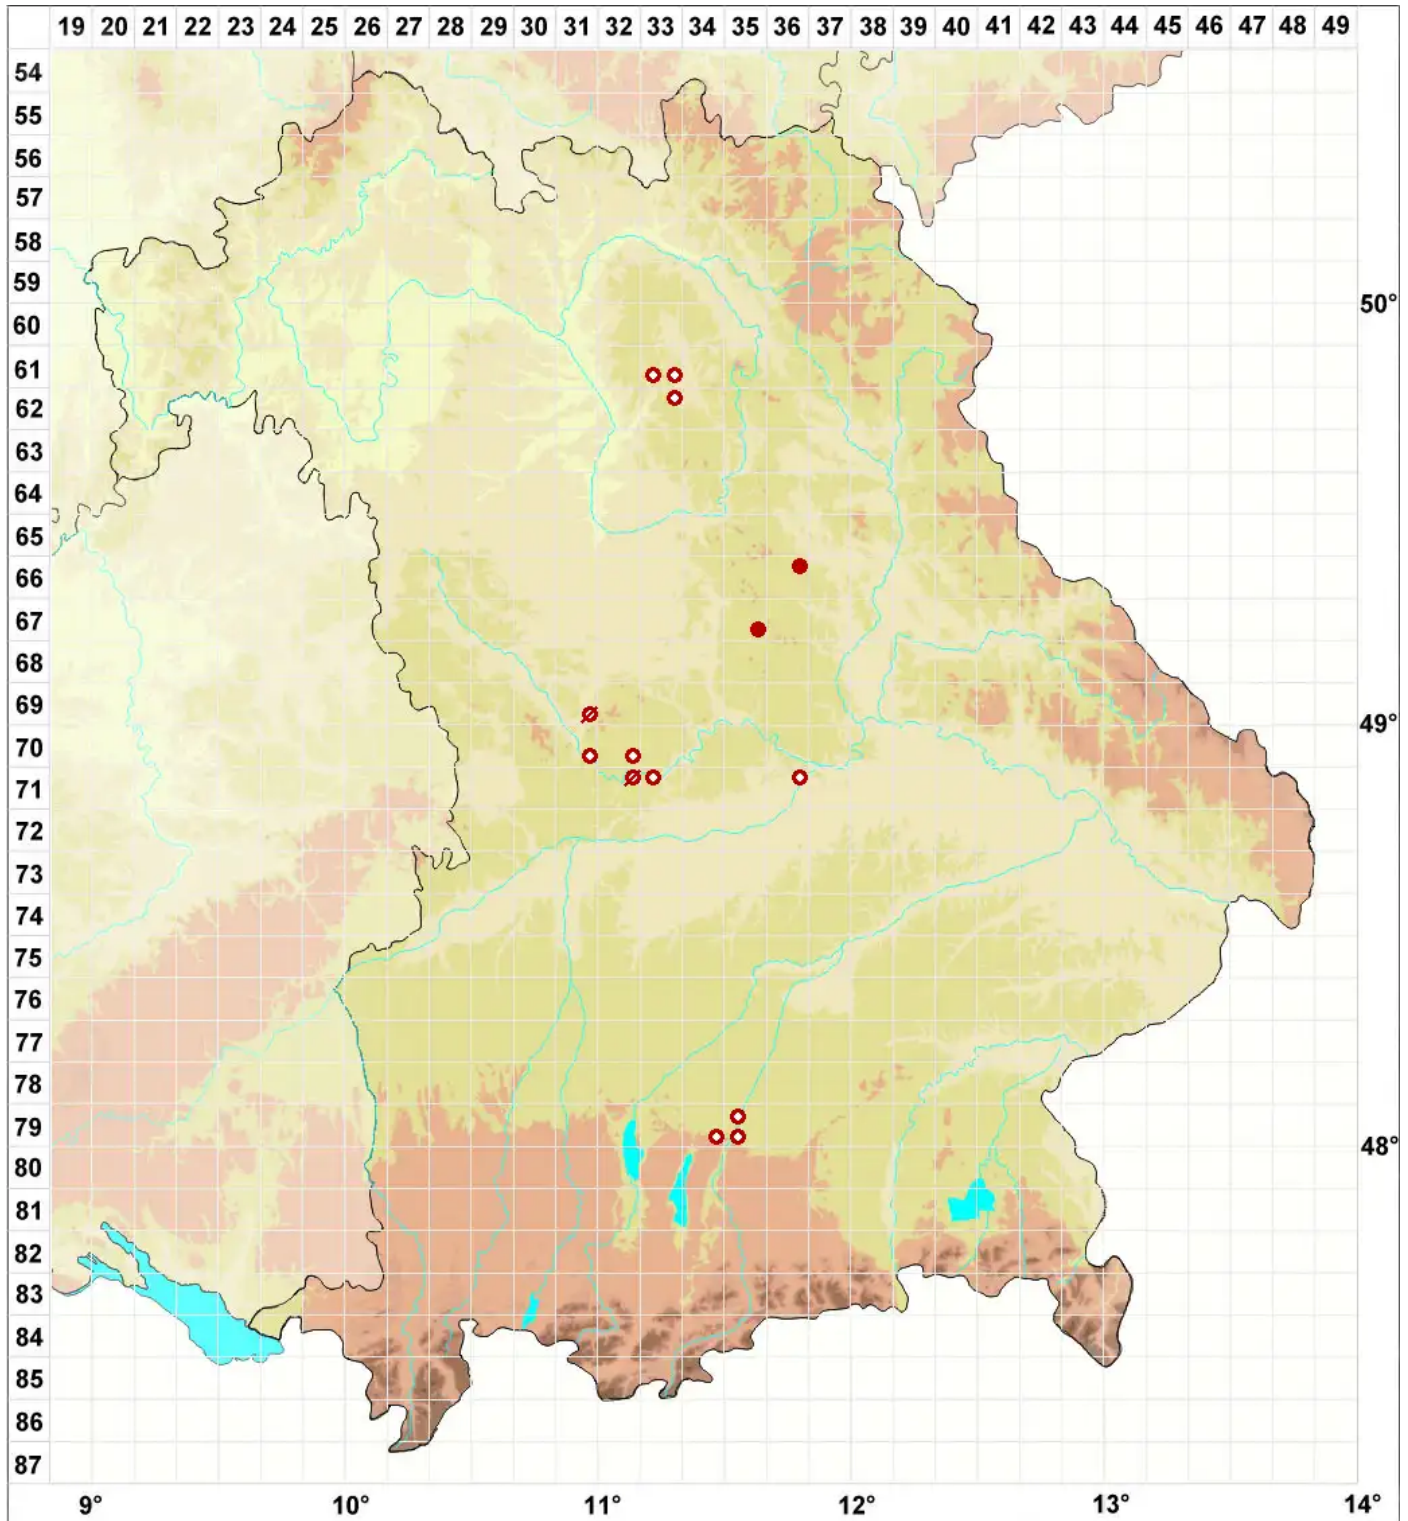

# Catillaria minuta (Schaer.) Lettau

## Winzige Kesselflechte

Legende:

**Symbole:**

Ausgefülltes Symbol:  
Zeitraum von 1980 bis heute (Aktuelle Angabe)

Leeres Symbol:  
Zeitraum vor 1980 (Altangabe)

Quadrat: Herbarbeleg