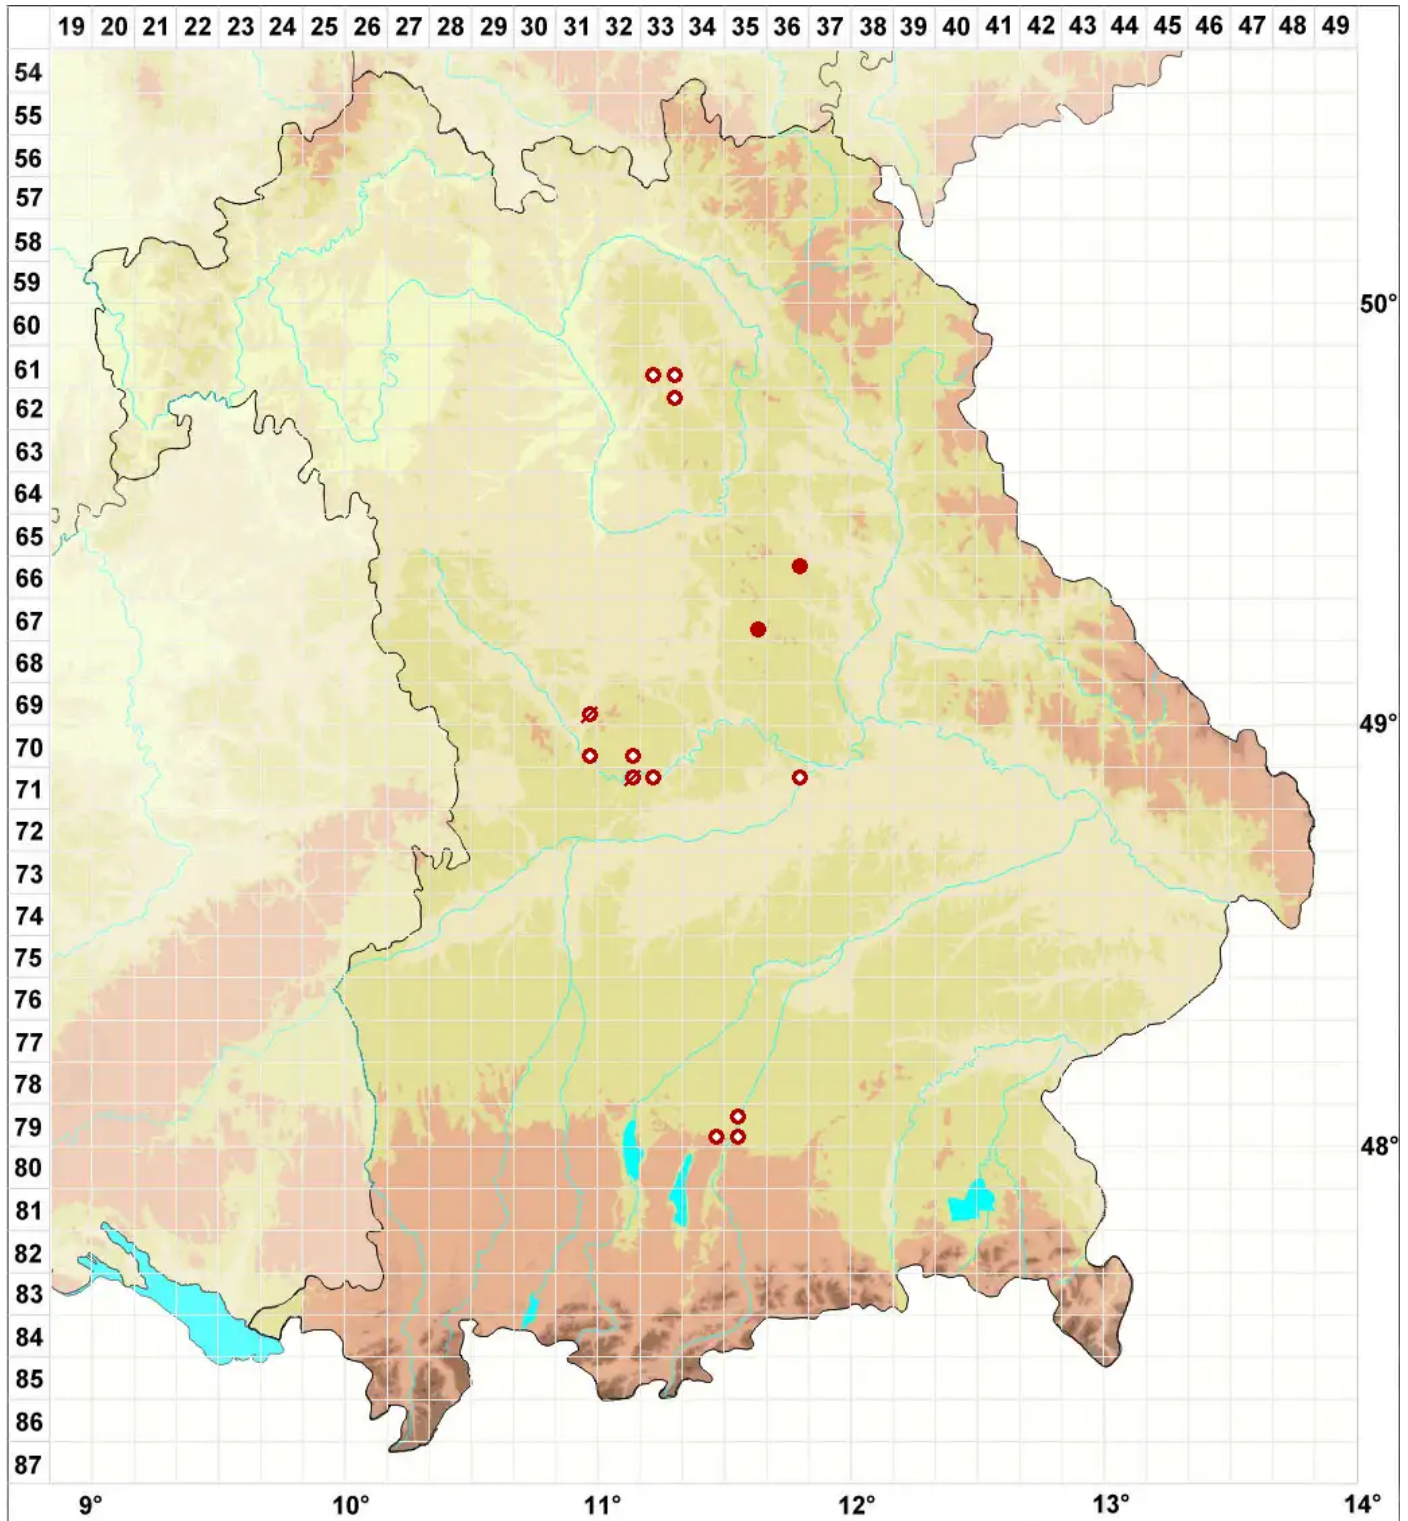

Catillaria minuta (Schaer.) Lettau

Winzige Kesselflechte

Legende:

Symbole:

Ausgefülltes Symbol:
Zeitraum von 1980 bis heute (Aktuelle Angabe)

Leeres Symbol:
Zeitraum vor 1980 (Altangabe)

Quadrat: Herbarbeleg