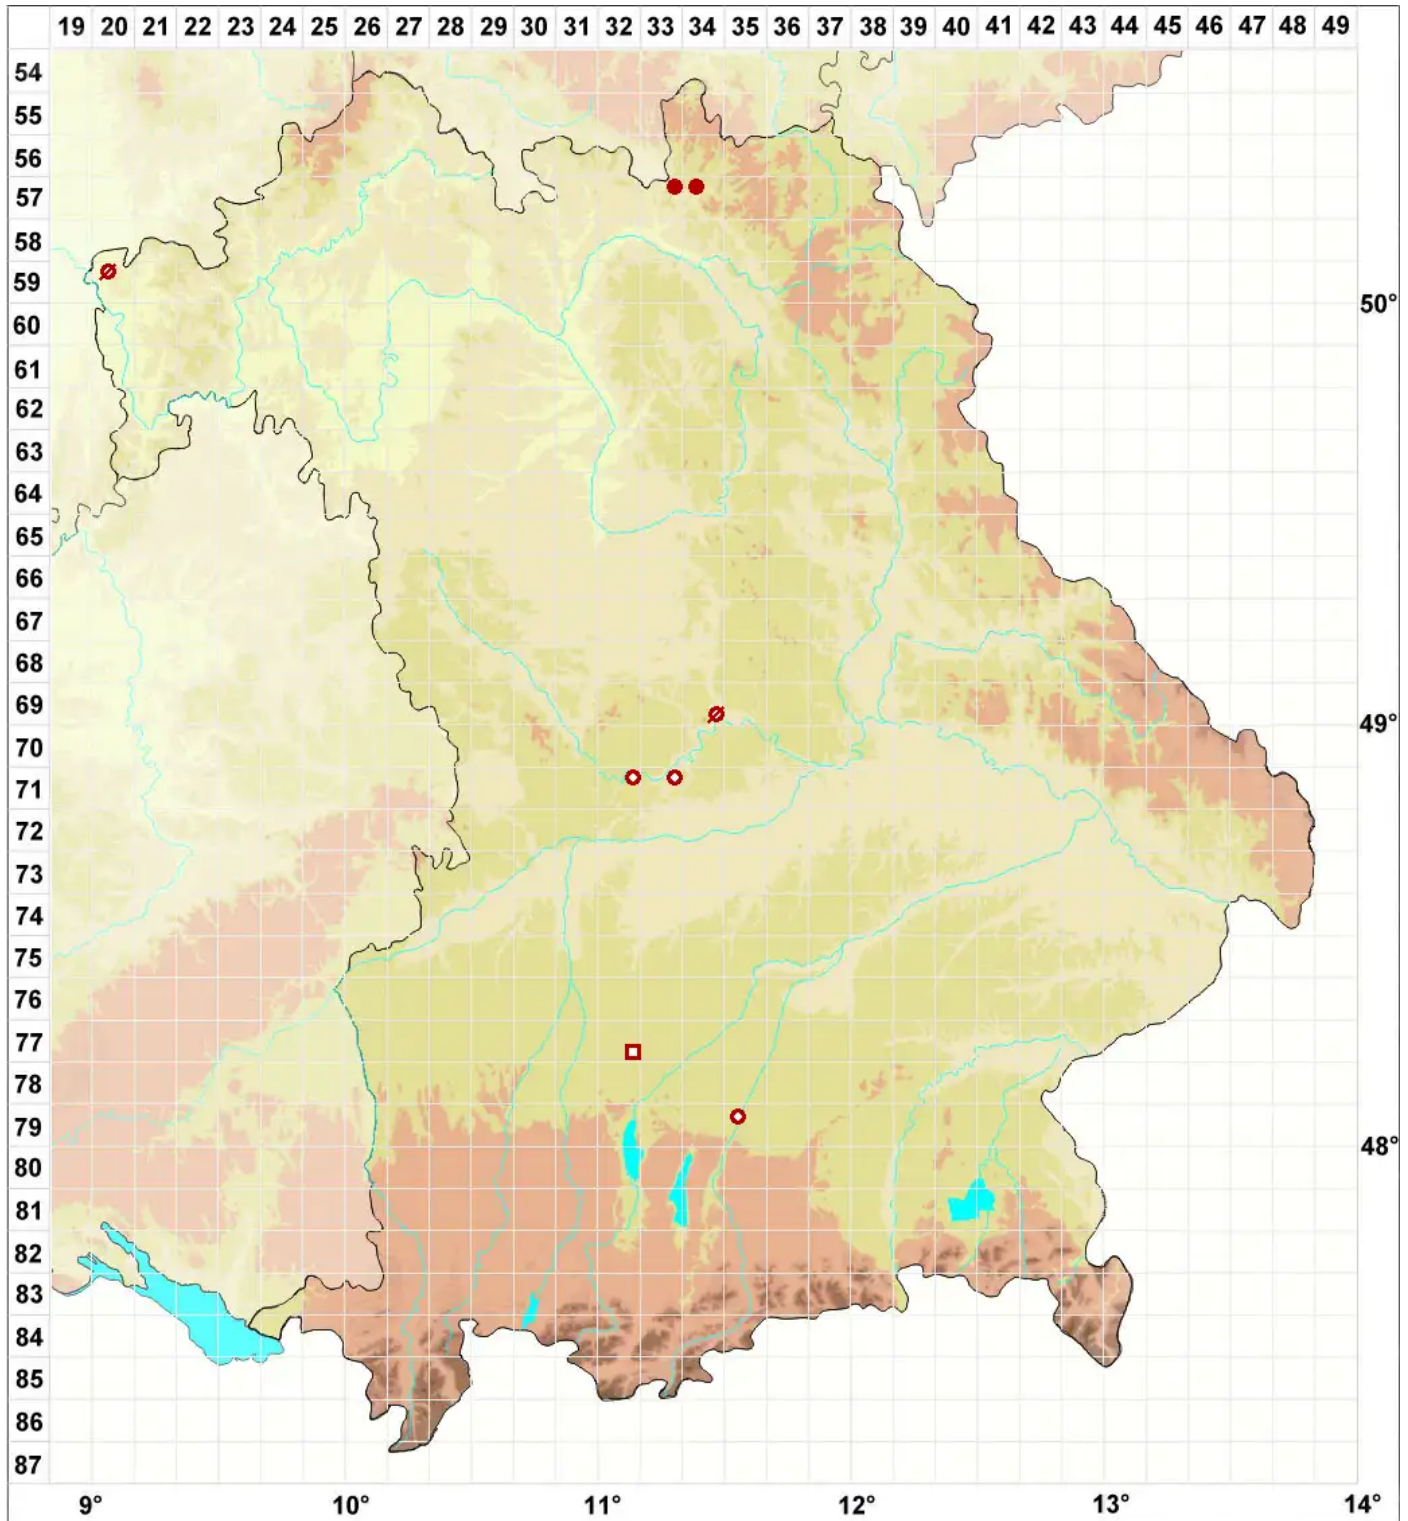

# Lecidea nylanderi (Anzi) Th. Fr.

## Nylanders Schwarznapfflechte

Legende:

**Symbole:**

Ausgefülltes Symbol:  
Zeitraum von 1980 bis heute (Aktuelle Angabe)

Leeres Symbol:  
Zeitraum vor 1980 (Altangabe)

Quadrat: Herbarbeleg