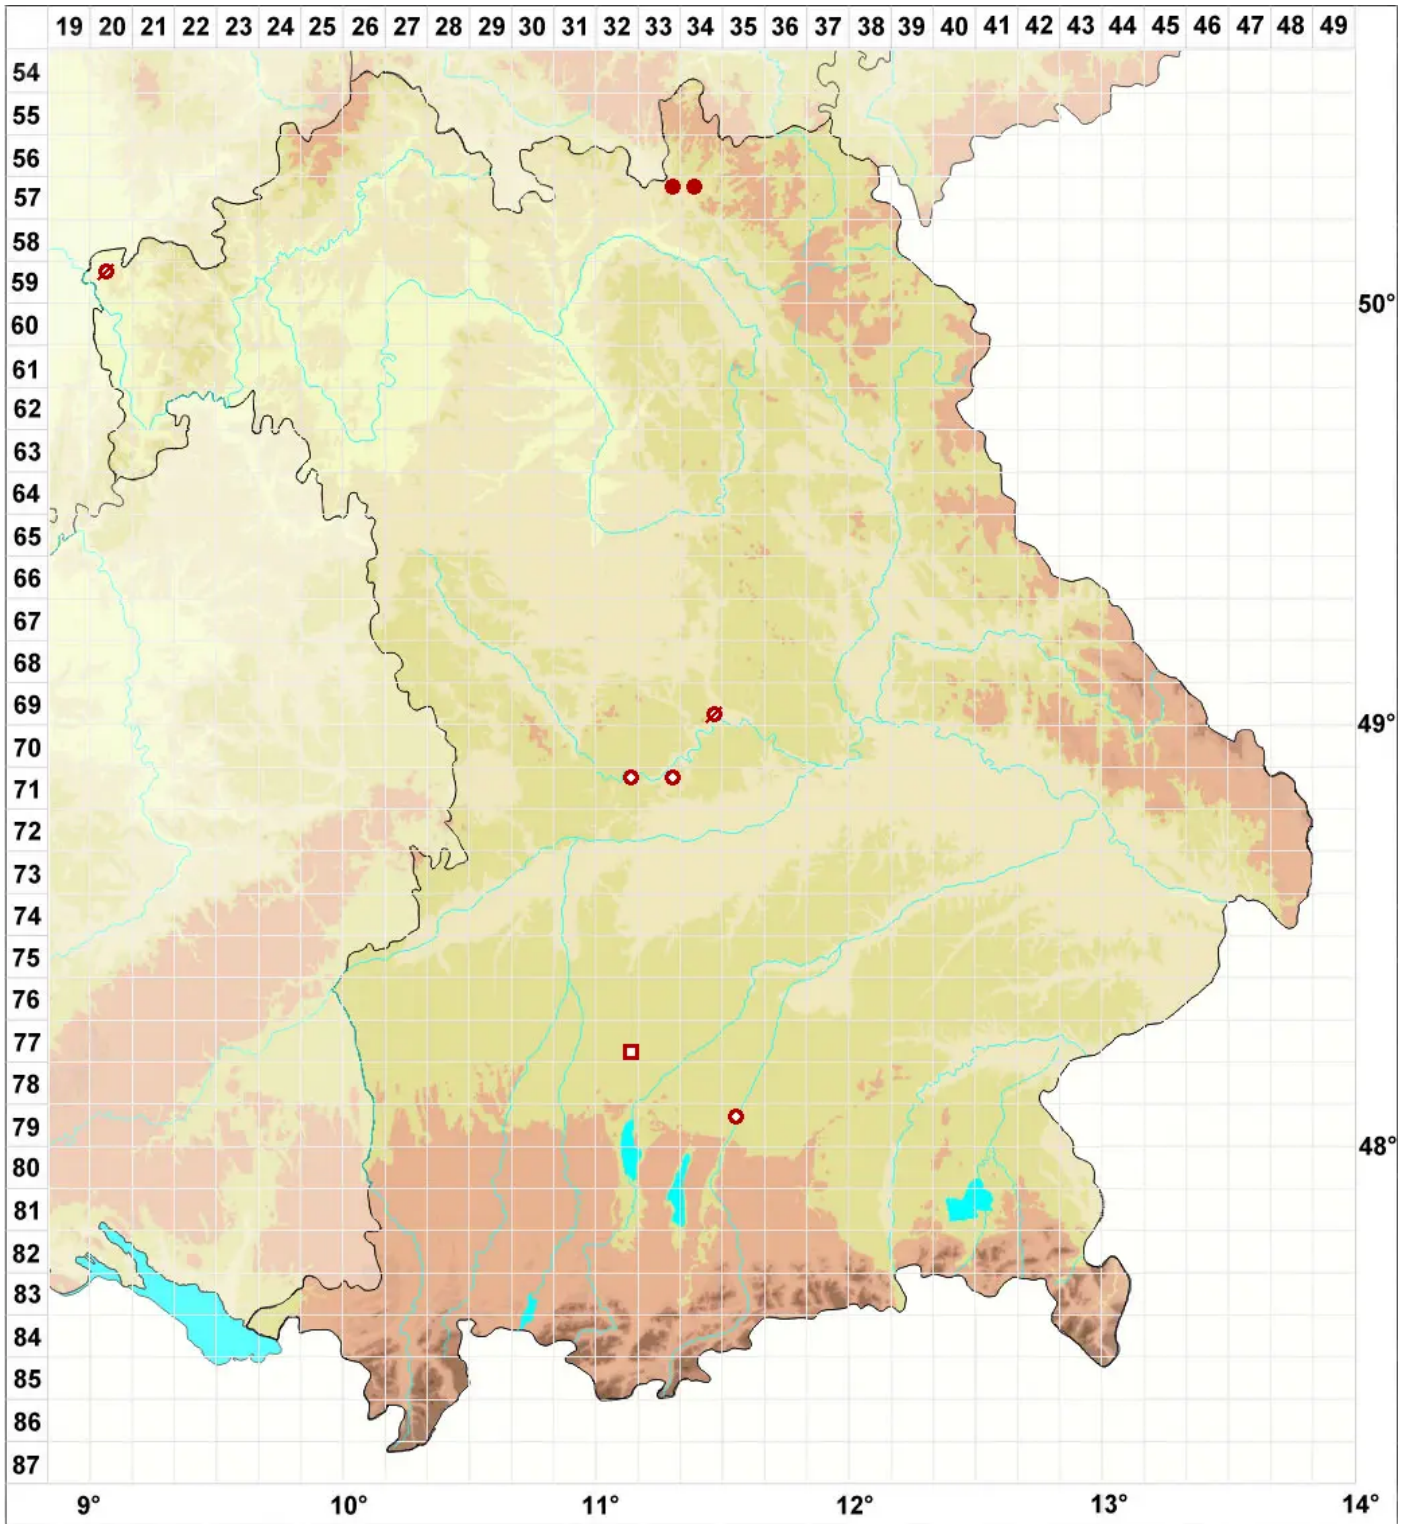

Lecidea nylanderi (Anzi) Th. Fr.

Nylanders Schwarznappflechte

Legende:

- Symbole:**
- Ausgefülltes Symbol:
Zeitraum von 1980 bis heute (Aktuelle Angabe)
 - Leeres Symbol:
Zeitraum vor 1980 (Altangabe)
 - Quadrat: Herbarbeleg