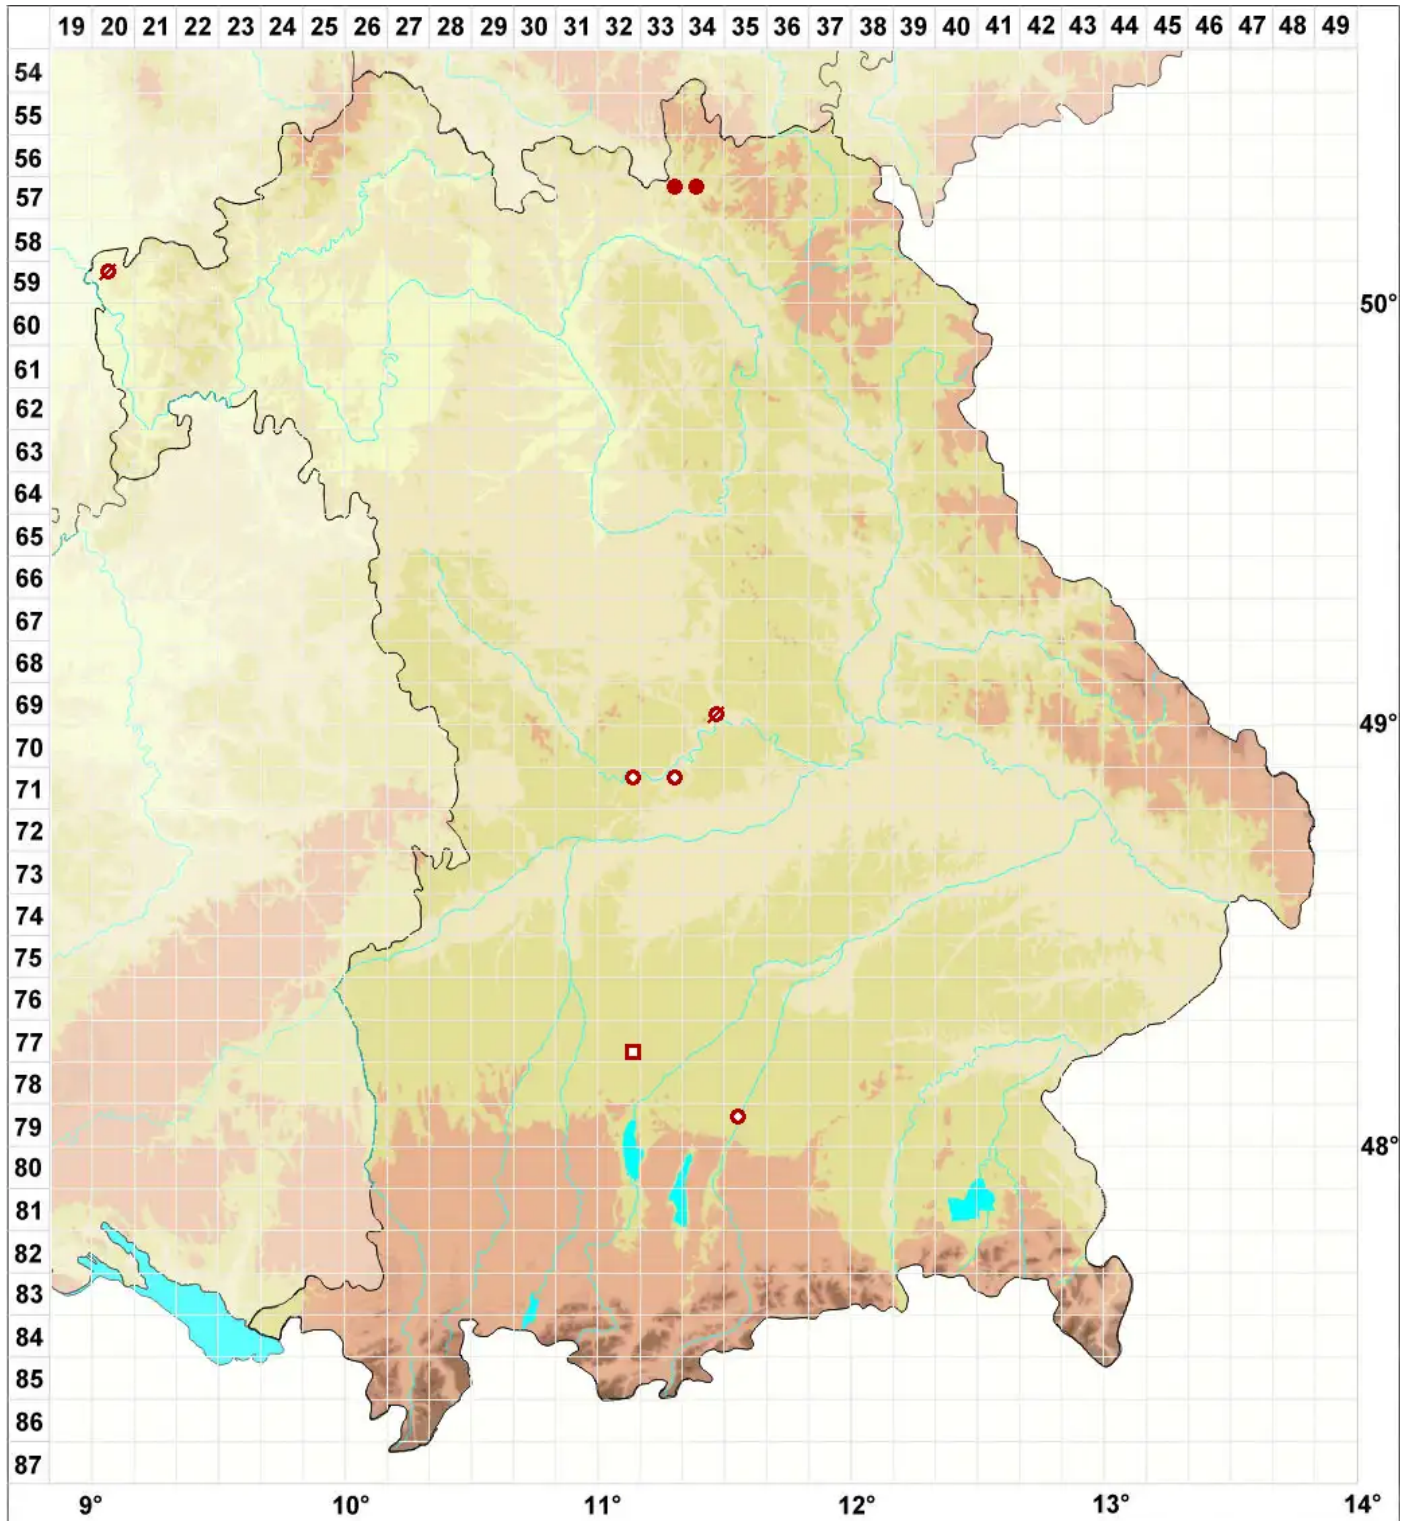

Lecidea nylanderi (Anzi) Th. Fr.

Nylanders Schwarznapfflechte

Legende:

Symbole:

Ausgefülltes Symbol:
Zeitraum von 1980 bis heute (Aktuelle Angabe)

Leeres Symbol:
Zeitraum vor 1980 (Altangabe)

Quadrat: Herbarbeleg