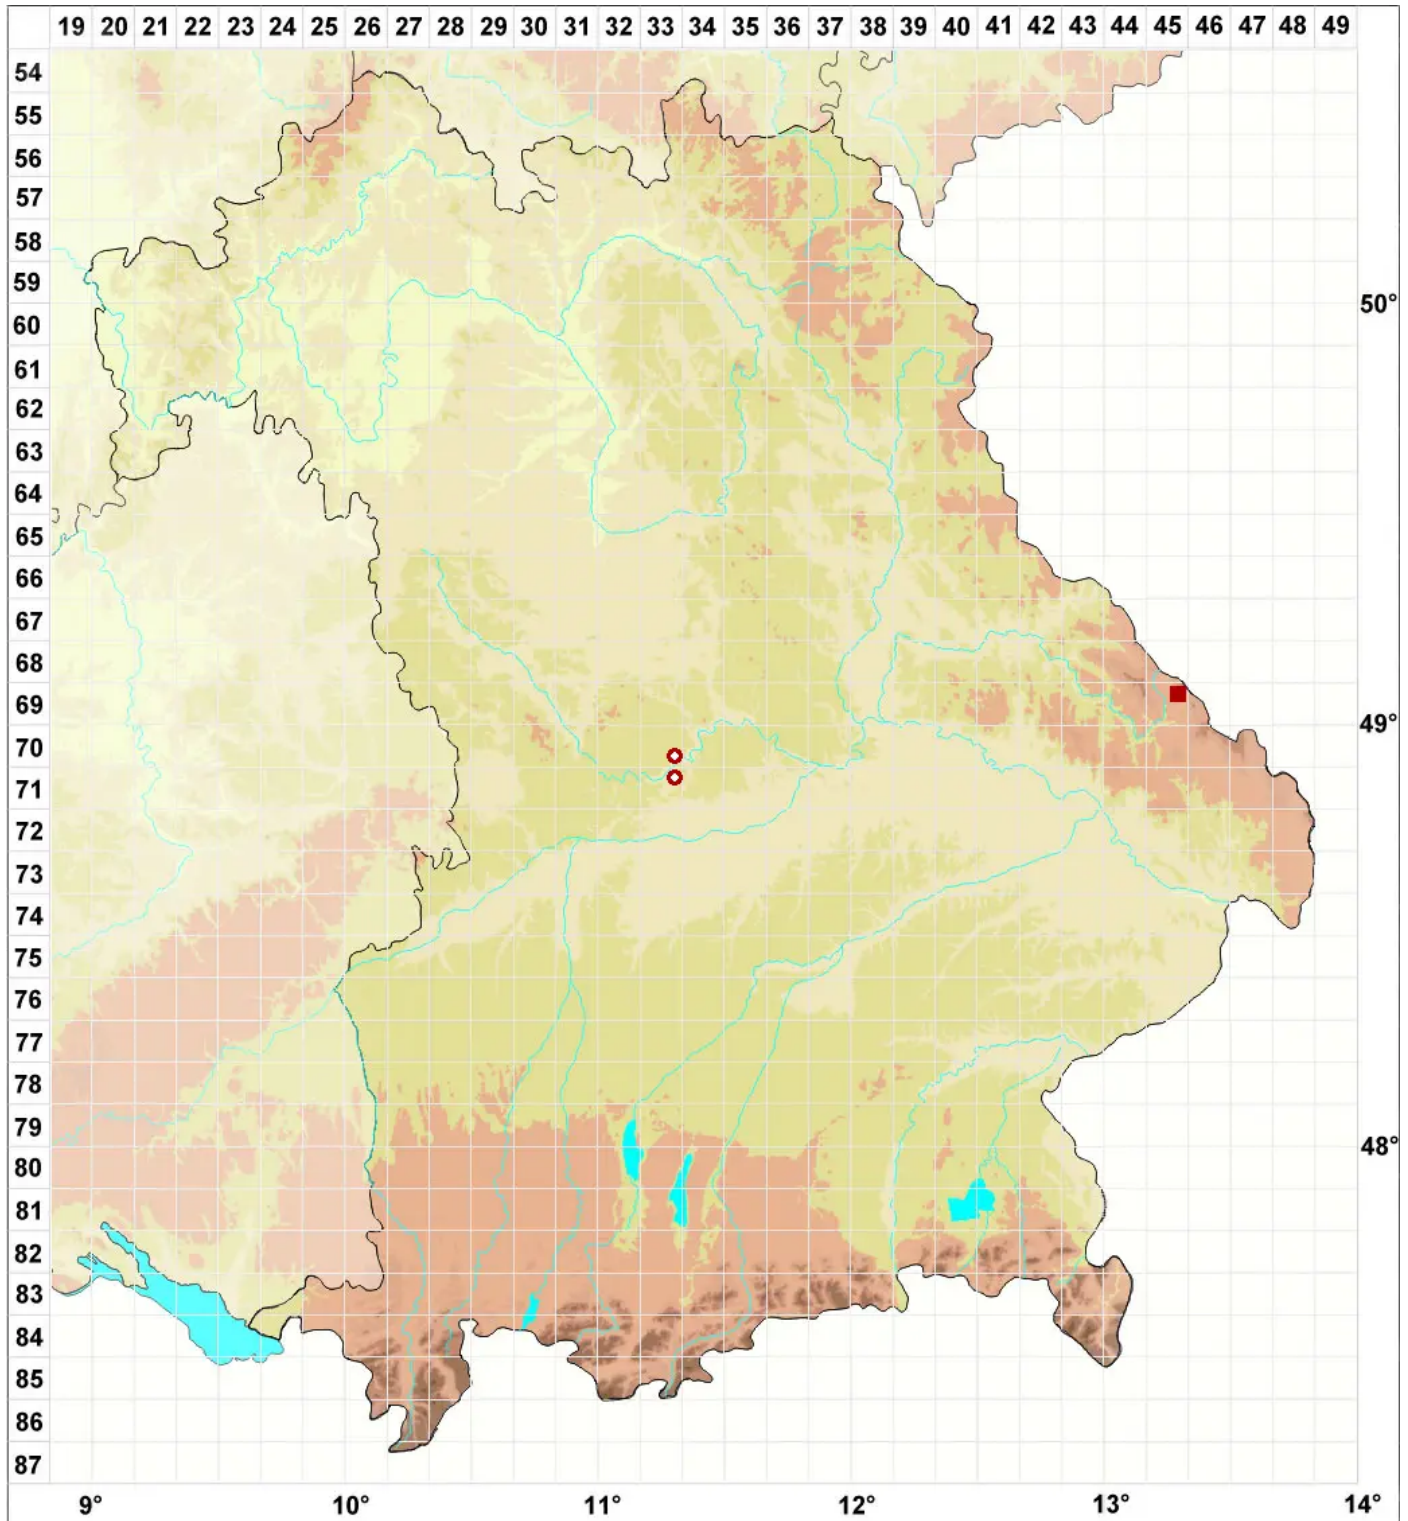

Biatora ocelliformis (Nyl.) Arnold

Augen-Knöpfchenflechte

Legende:

Symbole:

Ausgefülltes Symbol:
Zeitraum von 1980 bis heute (Aktuelle Angabe)

Leeres Symbol:
Zeitraum vor 1980 (Altangabe)

Quadrat: Herbarbeleg