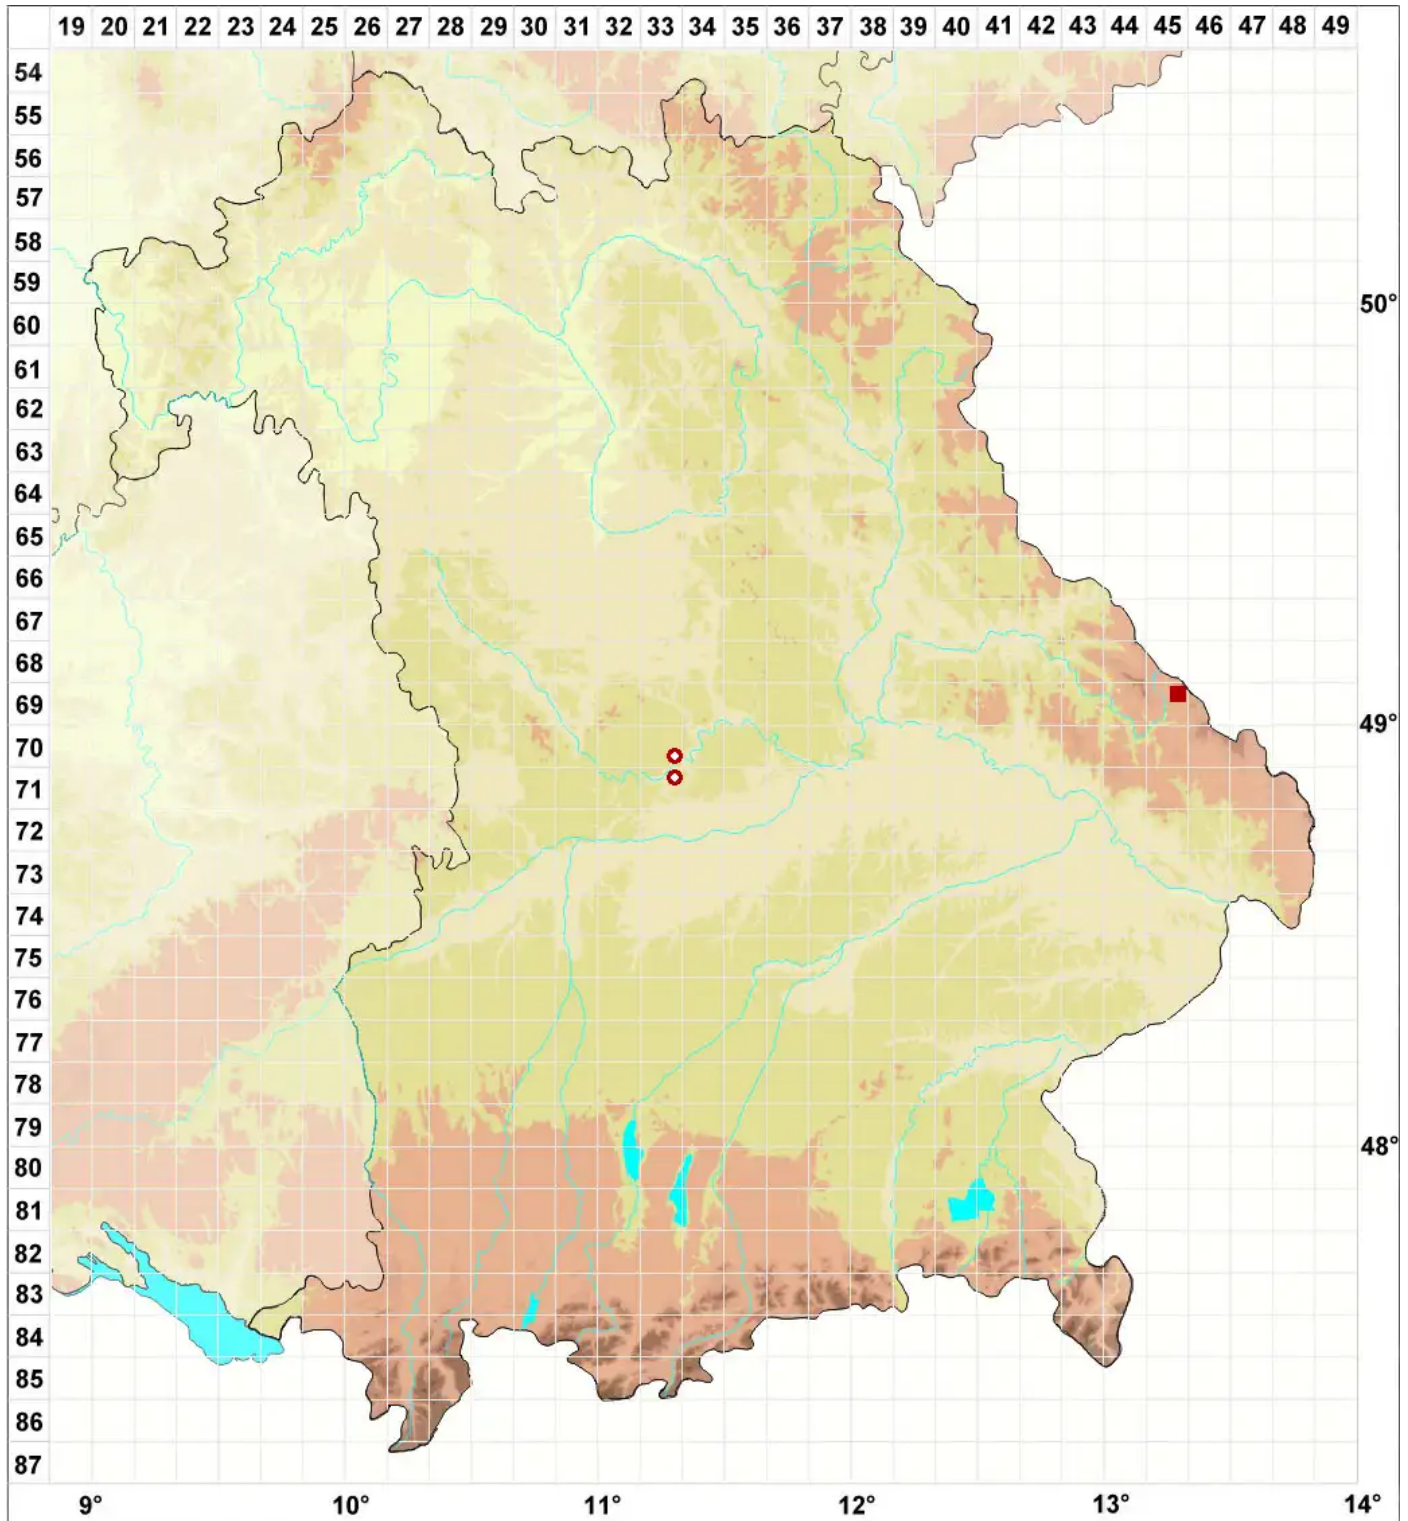

Biatora ocelliformis (Nyl.) Arnold

Augen-Knöpfchenflechte

Legende:

Symbole:

Ausgefülltes Symbol:
Zeitraum von 1980 bis heute (Aktuelle Angabe)

Leeres Symbol:
Zeitraum vor 1980 (Altangabe)

Quadrat: Herbarbeleg