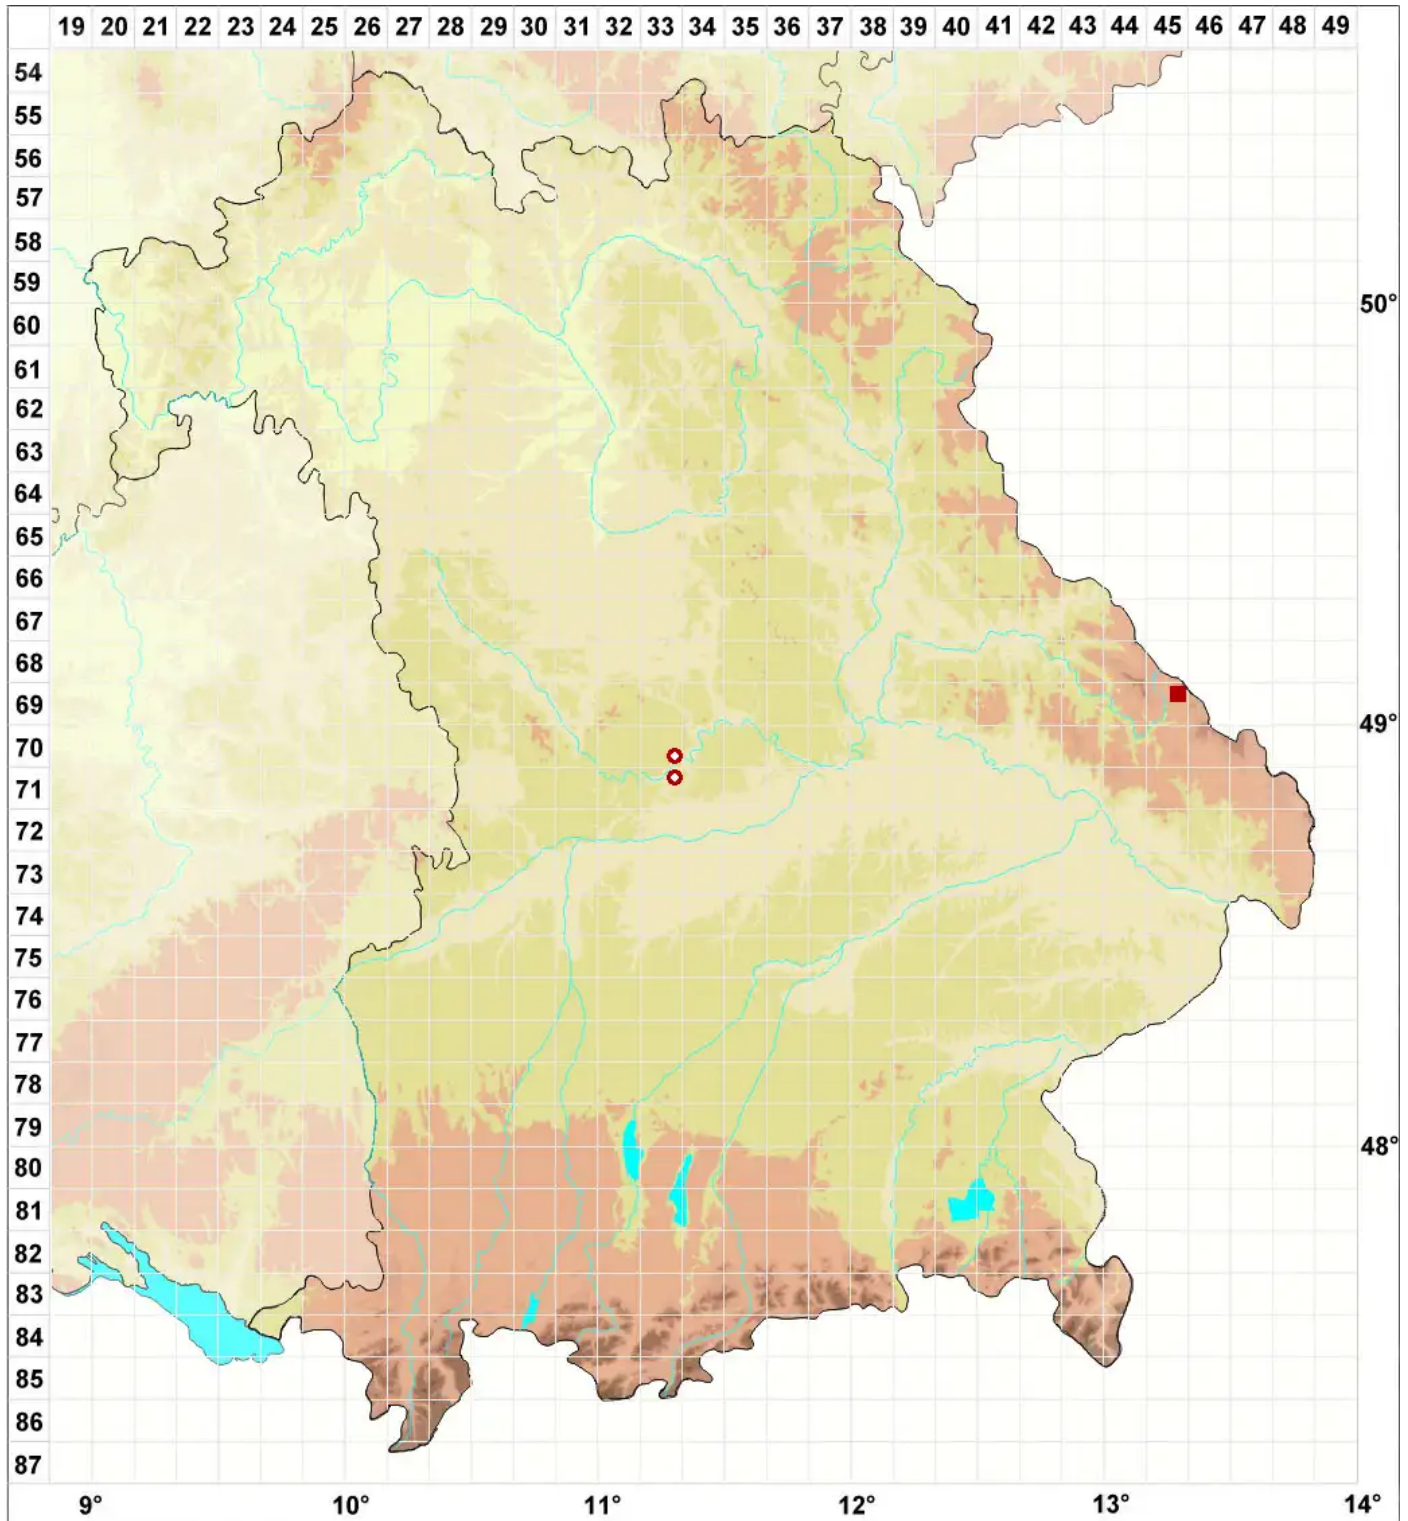

# Biatora ocelliformis (Nyl.) Arnold

## Augen-Knöpfchenflechte

Legende:

**Symbole:**

Ausgefülltes Symbol:  
Zeitraum von 1980 bis heute (Aktuelle Angabe)

Leeres Symbol:  
Zeitraum vor 1980 (Altangabe)

Quadrat: Herbarbeleg