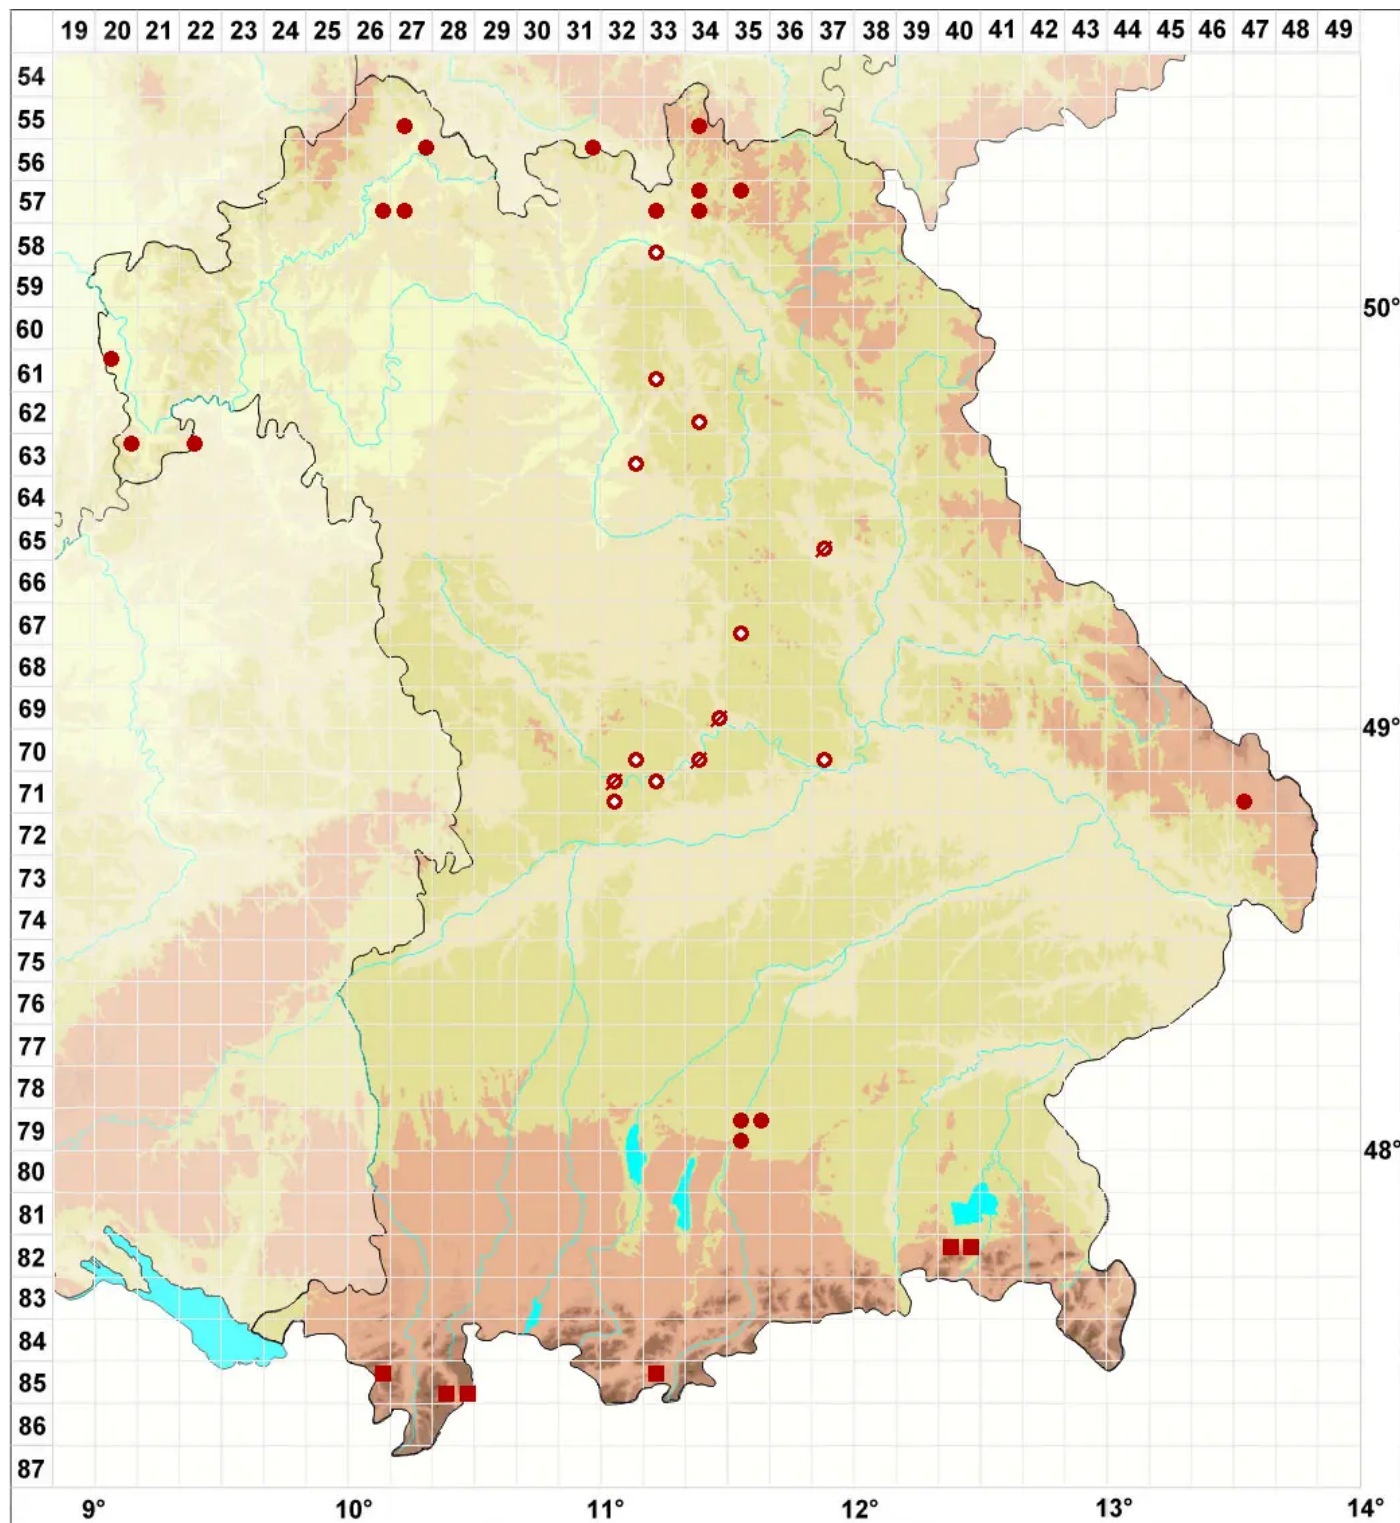

Clauzadea monticola (Ach.) Hafellner & Bellem.

Berg-Kalknapfflechte

Legende:

Symbole:

Ausgefülltes Symbol:
Zeitraum von 1980 bis heute (Aktuelle Angabe)

Leeres Symbol:
Zeitraum vor 1980 (Altangabe)

Quadrat: Herbarbeleg