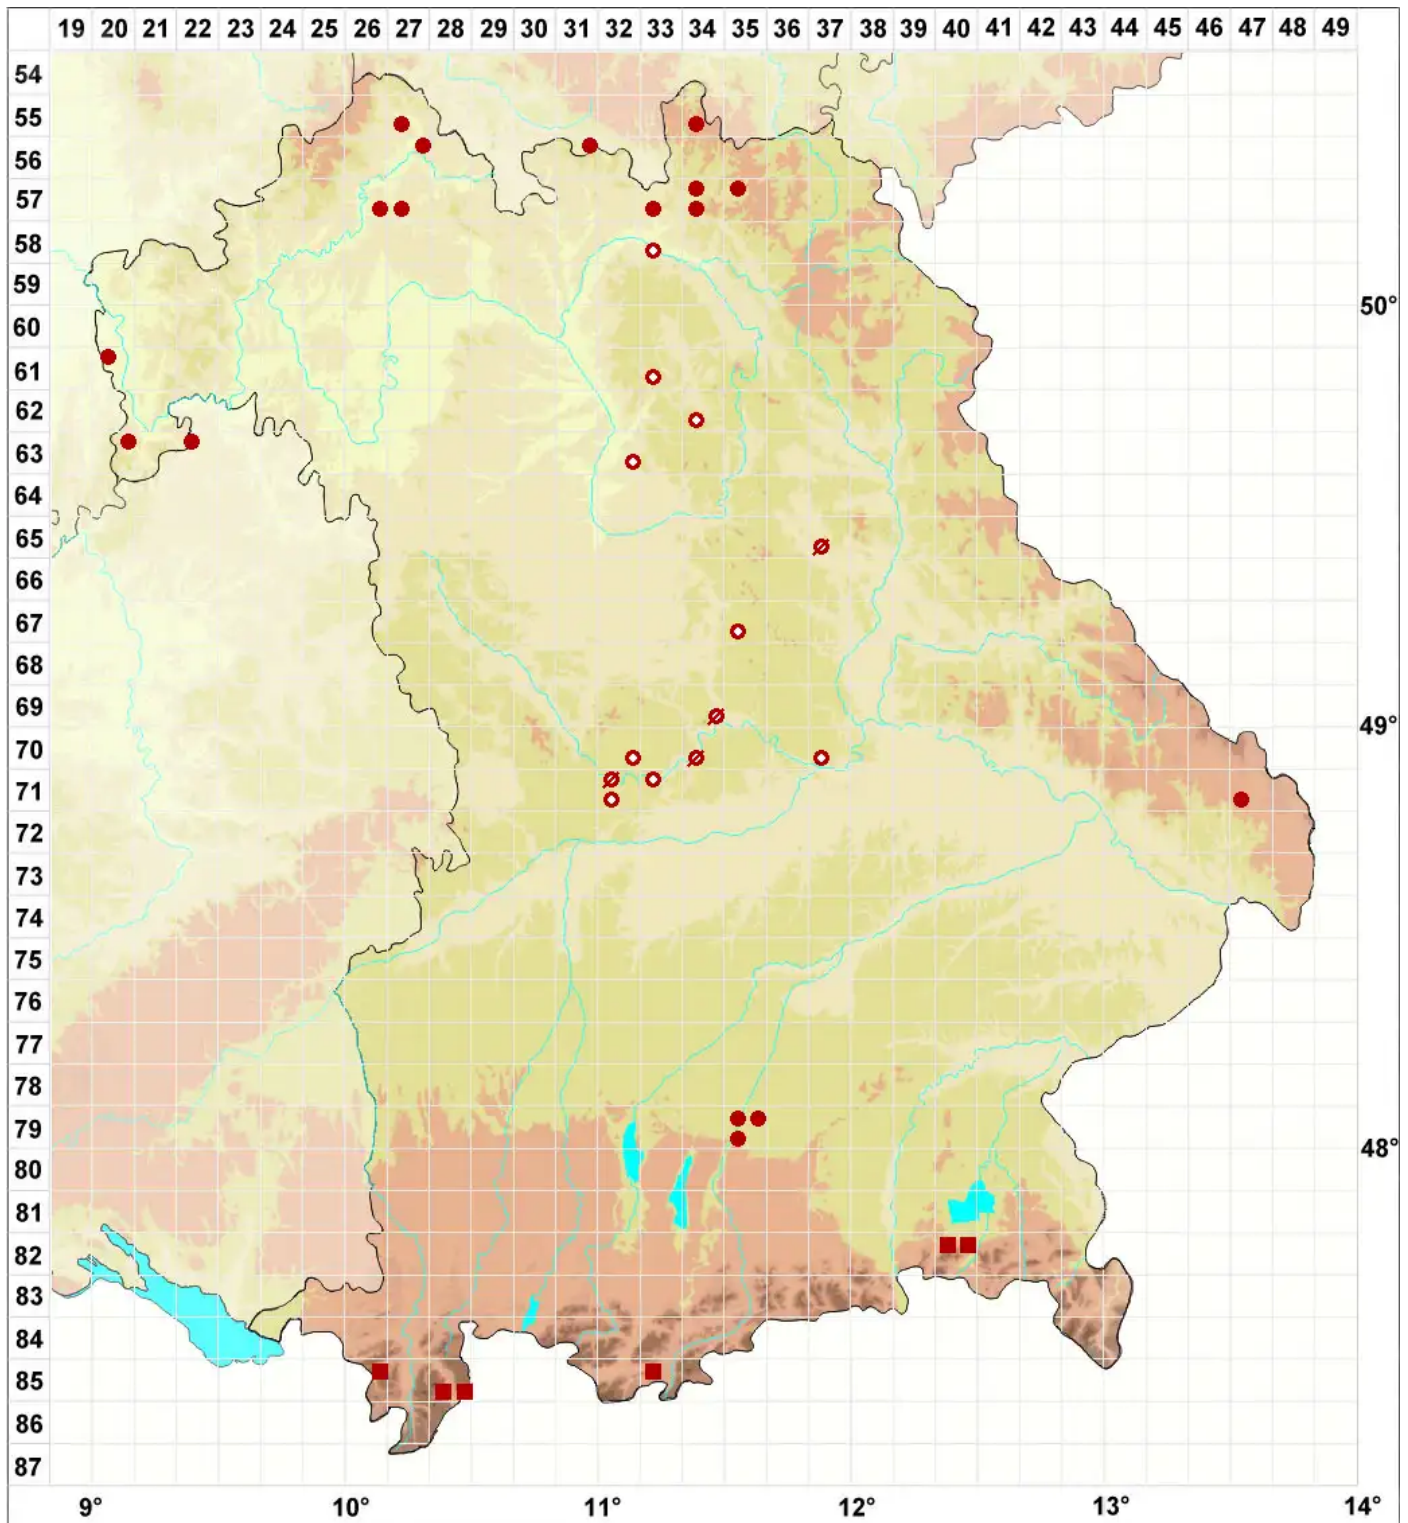

# Clauzadea monticola (Ach.) Hafellner & Bellem.

## Berg-Kalknapfflechte

Legende:

**Symbole:**

Ausgefülltes Symbol:  
Zeitraum von 1980 bis heute (Aktuelle Angabe)

Leeres Symbol:  
Zeitraum vor 1980 (Altangabe)

Quadrat: Herbarbeleg