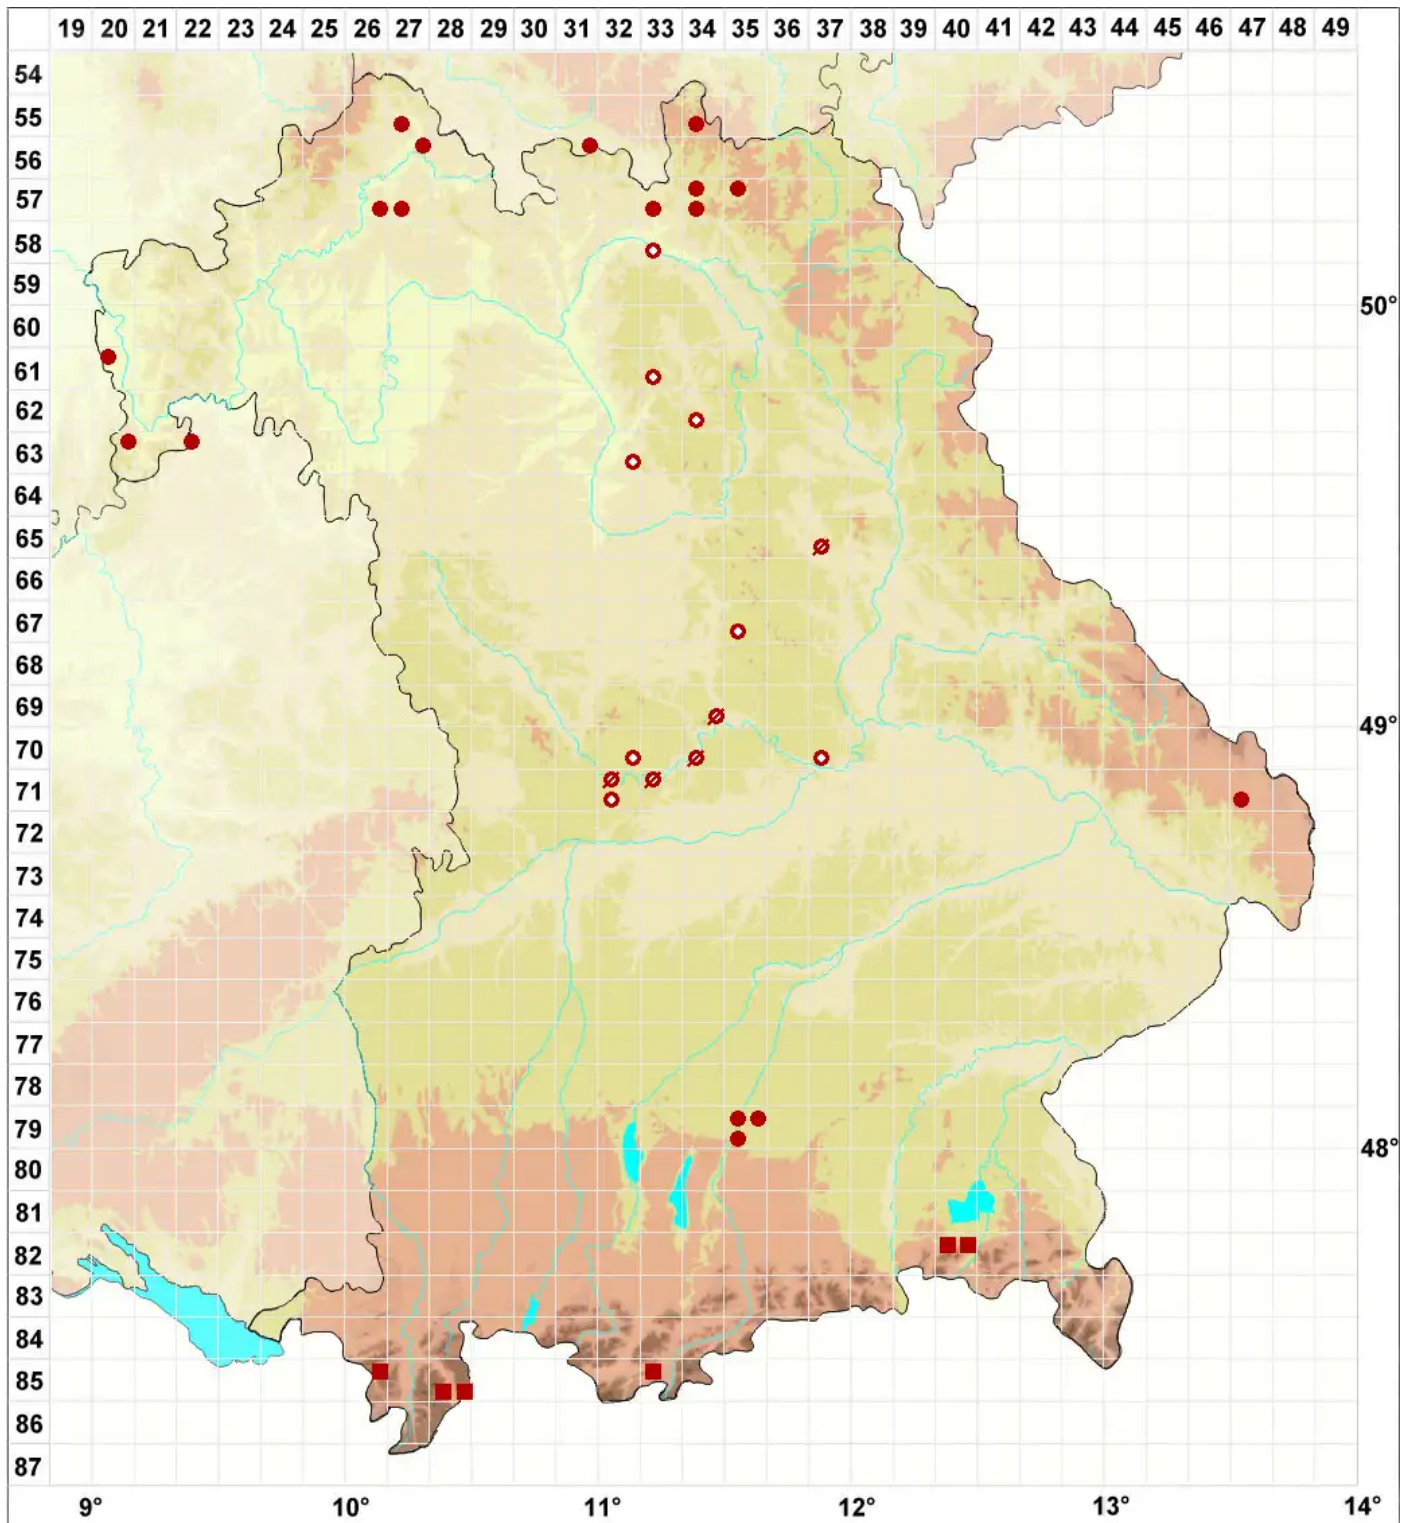

Clauzadea monticola (Ach.) Hafellner & Bellem.

Berg-Kalknapfflechte

Legende:

Symbole:

Ausgefülltes Symbol:
Zeitraum von 1980 bis heute (Aktuelle Angabe)

Leeres Symbol:
Zeitraum vor 1980 (Altangabe)

Quadrat: Herbarbeleg