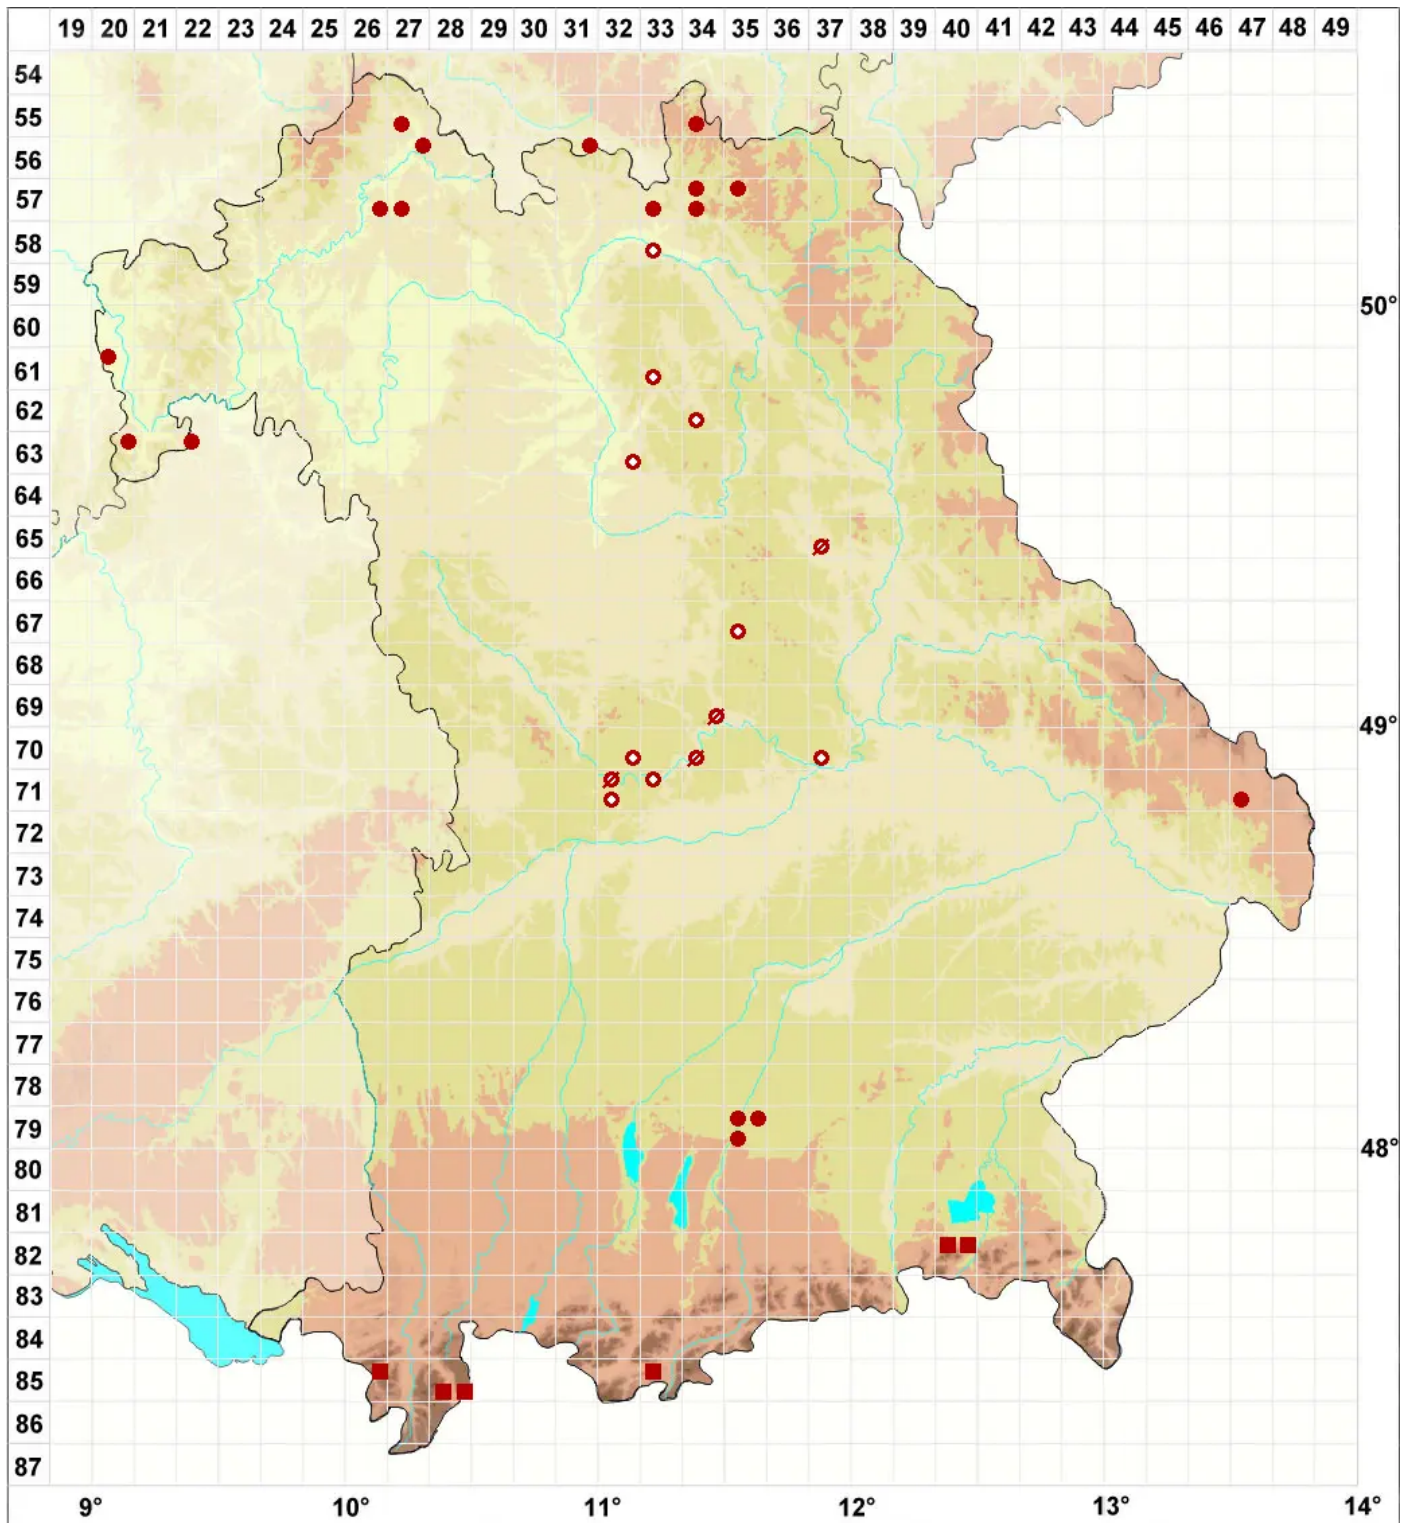

Clauzadea monticola (Ach.) Hafellner & Bellem.

Berg-Kalknapfflechte

Legende:

- Symbole:**
- Ausgefülltes Symbol:
Zeitraum von 1980 bis heute (Aktuelle Angabe)
 - Leeres Symbol:
Zeitraum vor 1980 (Altangabe)
 - Quadrat: Herbarbeleg