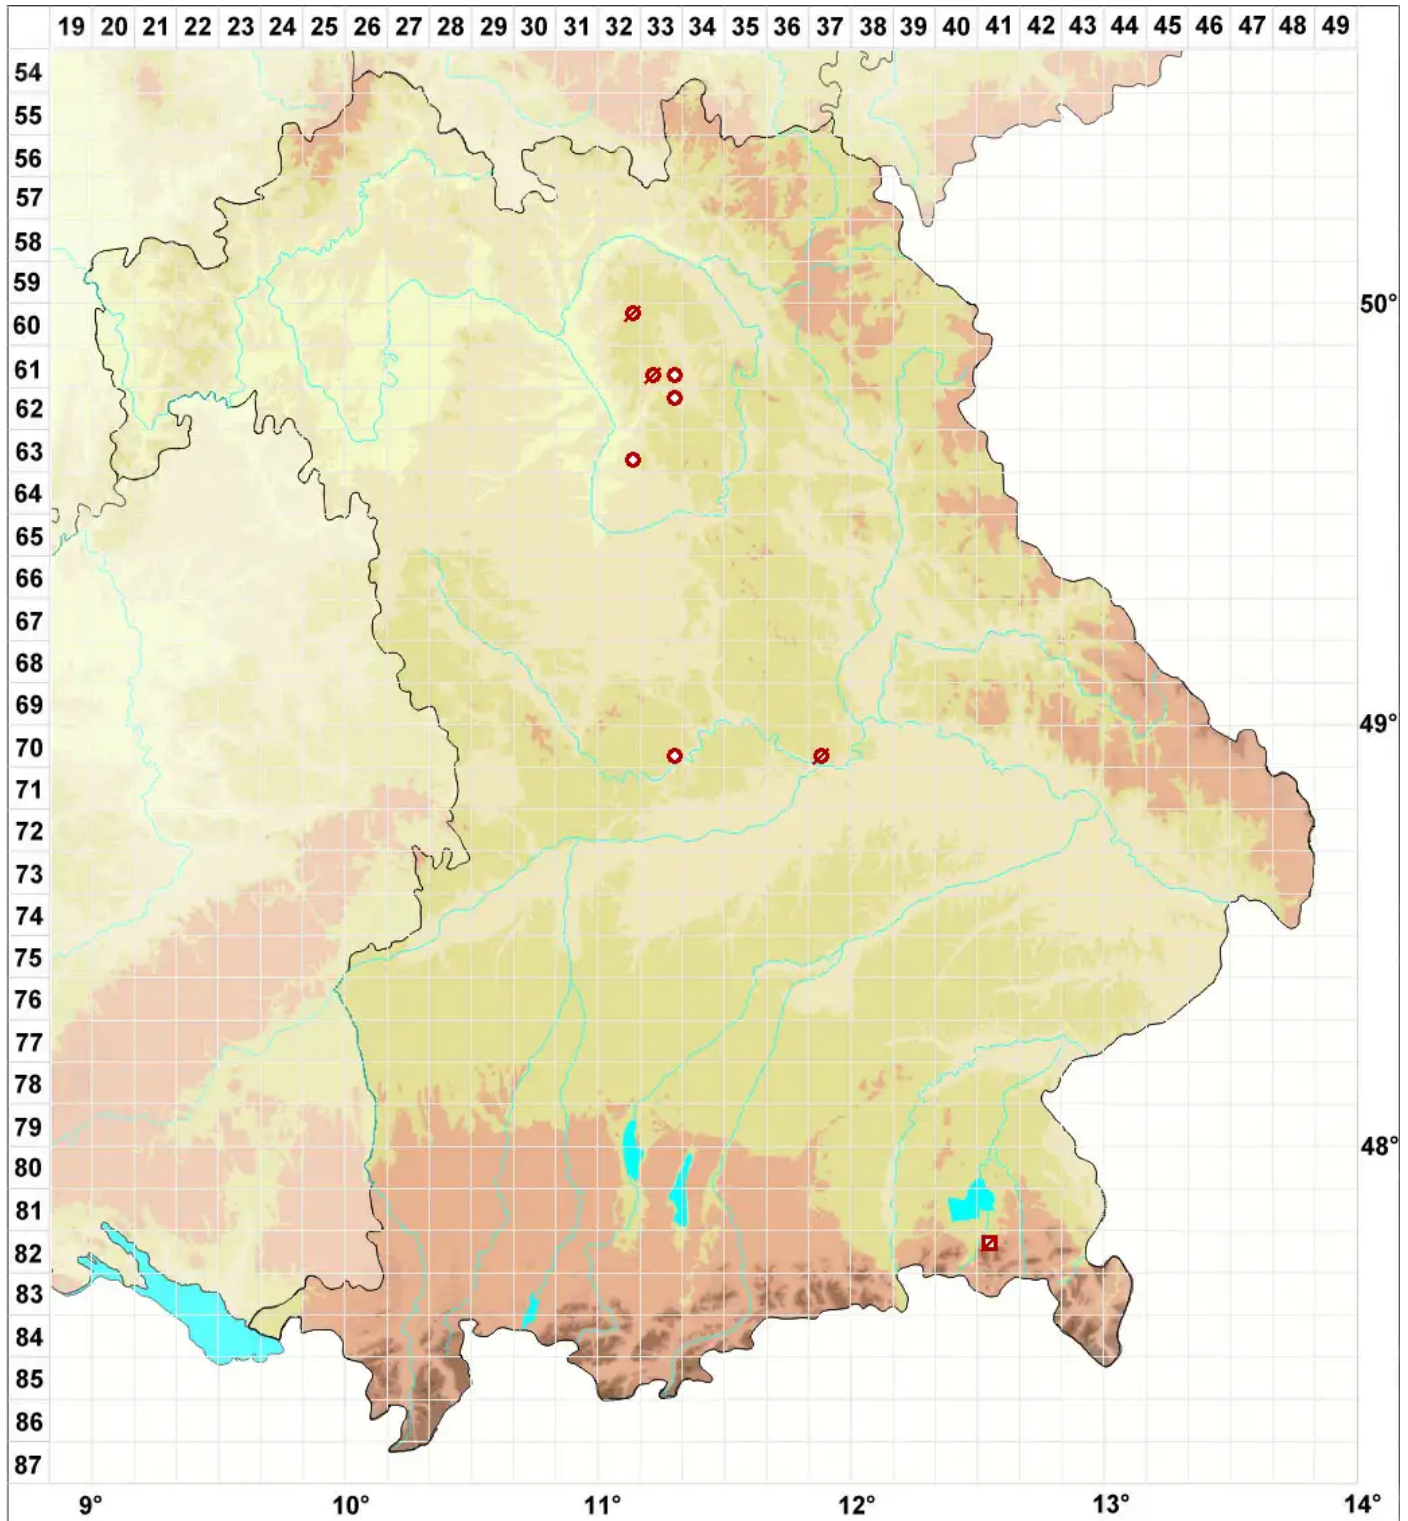

Catillaria picila (A. Massal.) Coppins

Kalk-Kesselflechte

Legende:

Symbole:

Ausgefülltes Symbol:
Zeitraum von 1980 bis heute (Aktuelle Angabe)

Leeres Symbol:
Zeitraum vor 1980 (Altangabe)

Quadrat: Herbarbeleg