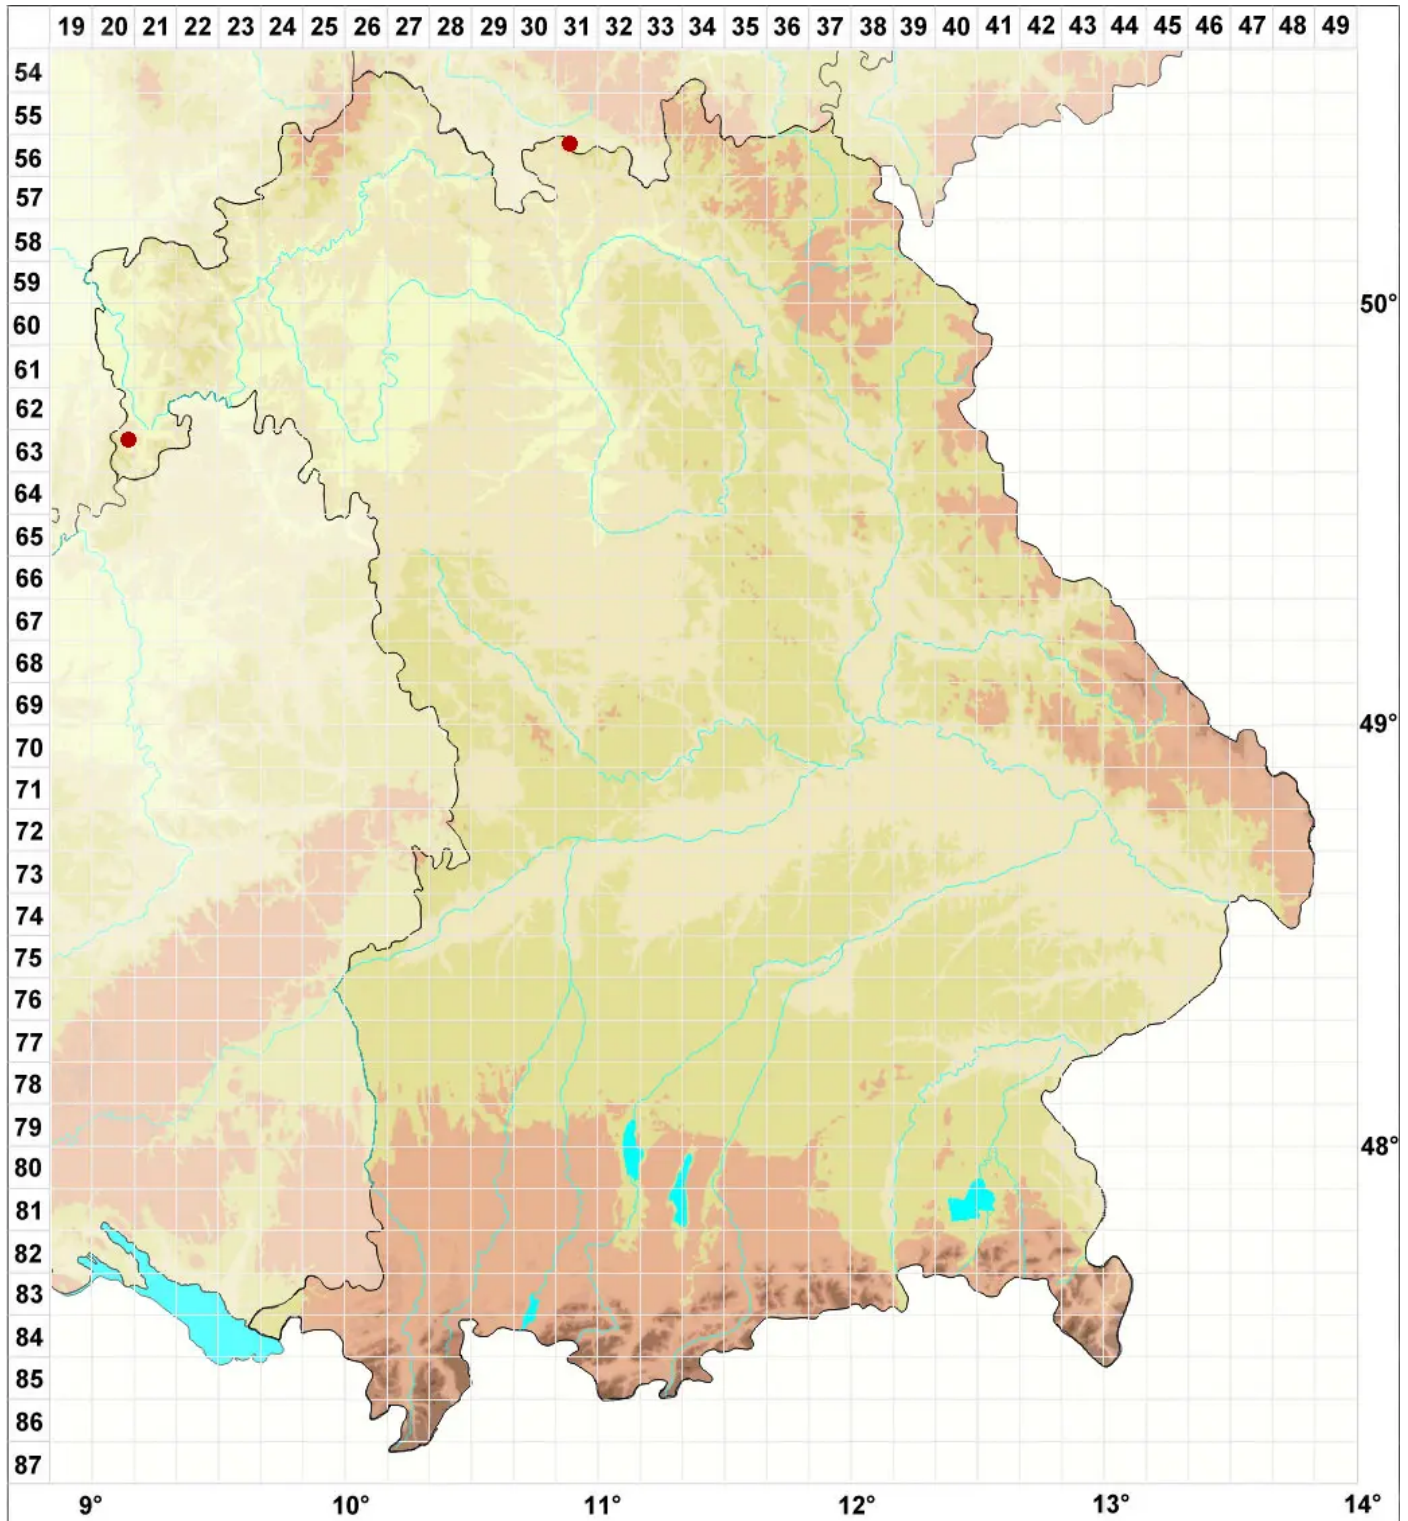

Mycobilimbia pilularis (Körb.) Hafellner & Türk

Kugelfrüchtige Tüpfelflechte

Legende:

Symbole:

Ausgefülltes Symbol:
Zeitraum von 1980 bis heute (Aktuelle Angabe)

Leeres Symbol:
Zeitraum vor 1980 (Altangabe)

Quadrat: Herbarbeleg