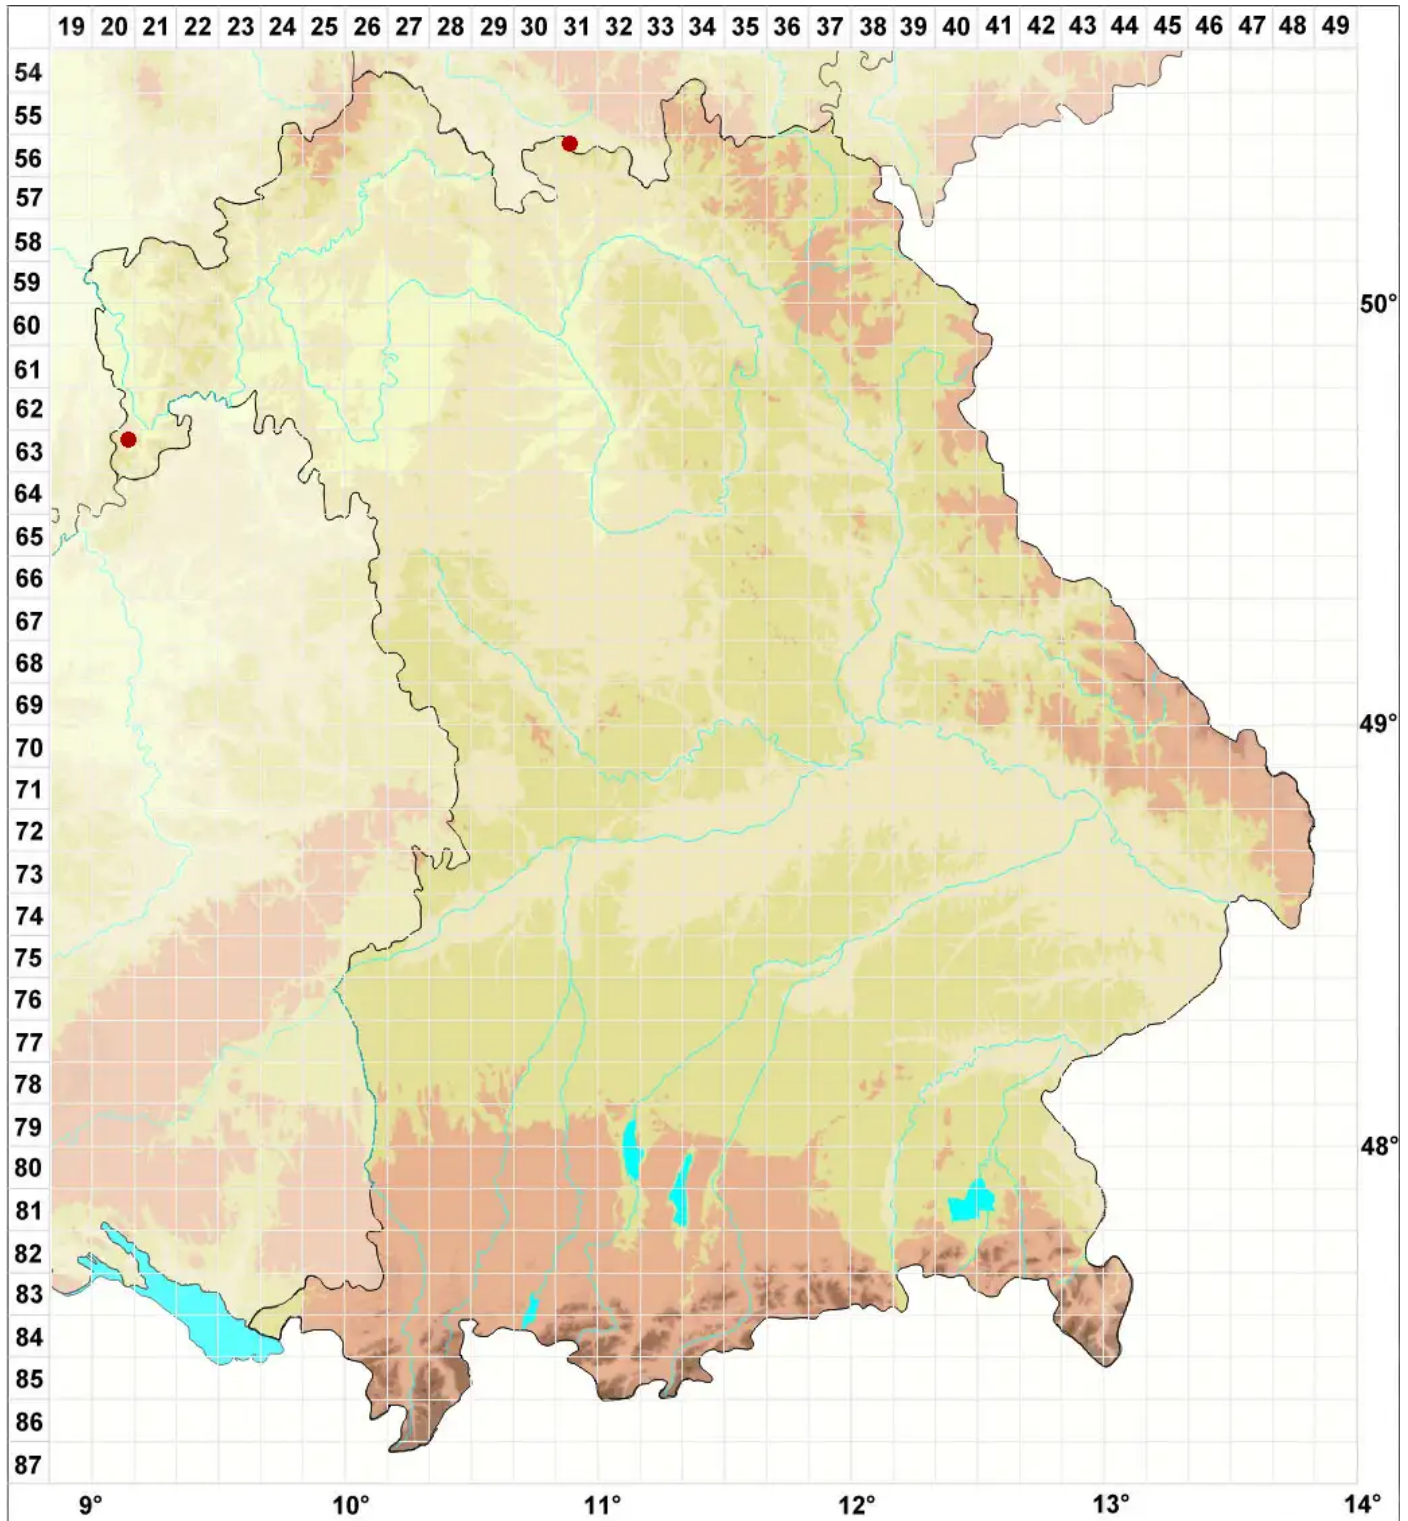

# Mycobilimbia pilularis (Körb.) Hafellner & Türk

Kugelfrüchtige Tüpfelflechte

Legende:

- Symbole:**  
Ausgefülltes Symbol:  
Zeitraum von 1980 bis heute (Aktuelle Angabe)  
Leeres Symbol:  
Zeitraum vor 1980 (Altangabe)  
Quadrat: Herbarbeleg