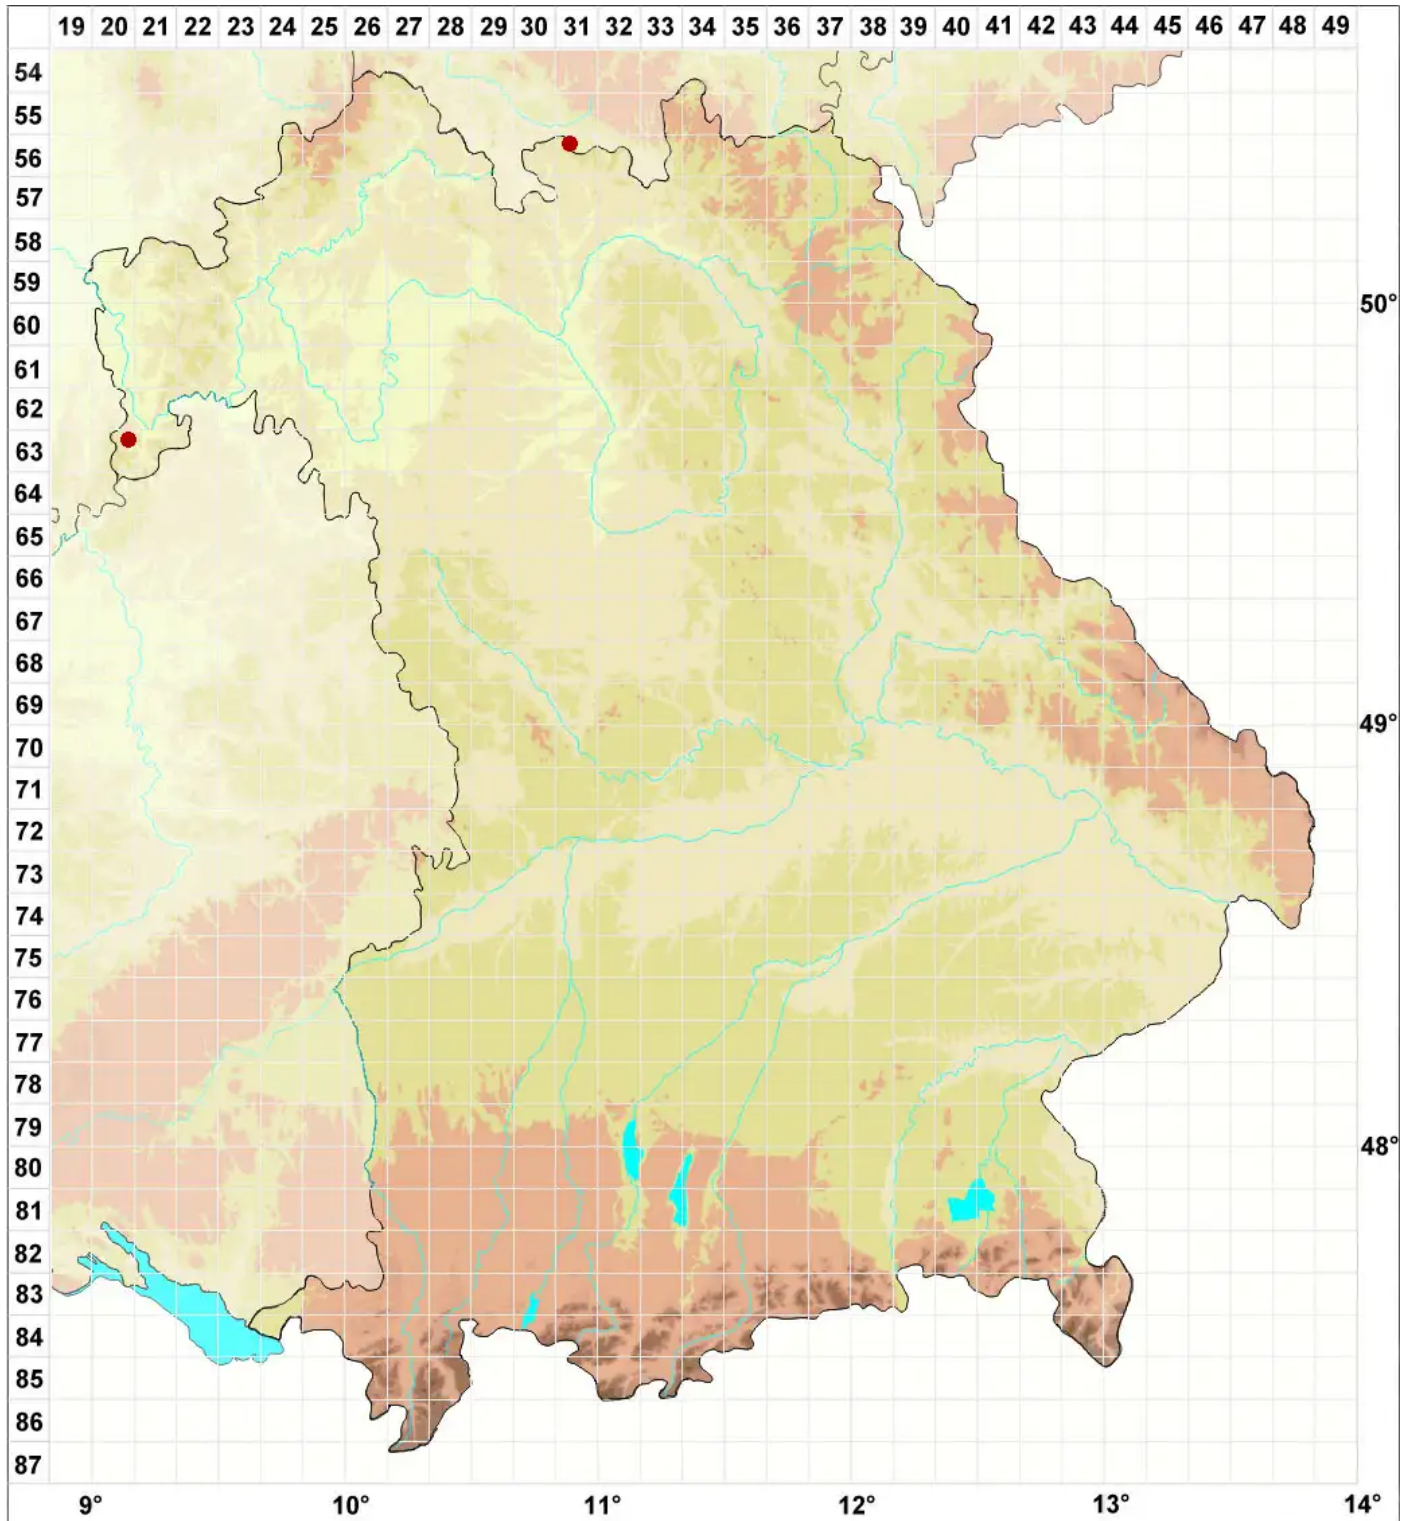

Mycobilimbia pilularis (Körb.) Hafellner & Türk

Kugelfrüchtige Tüpfelflechte

Legende:

- Symbole:**
Ausgefülltes Symbol:
Zeitraum von 1980 bis heute (Aktuelle Angabe)
Leeres Symbol:
Zeitraum vor 1980 (Altangabe)
Quadrat: Herbarbeleg