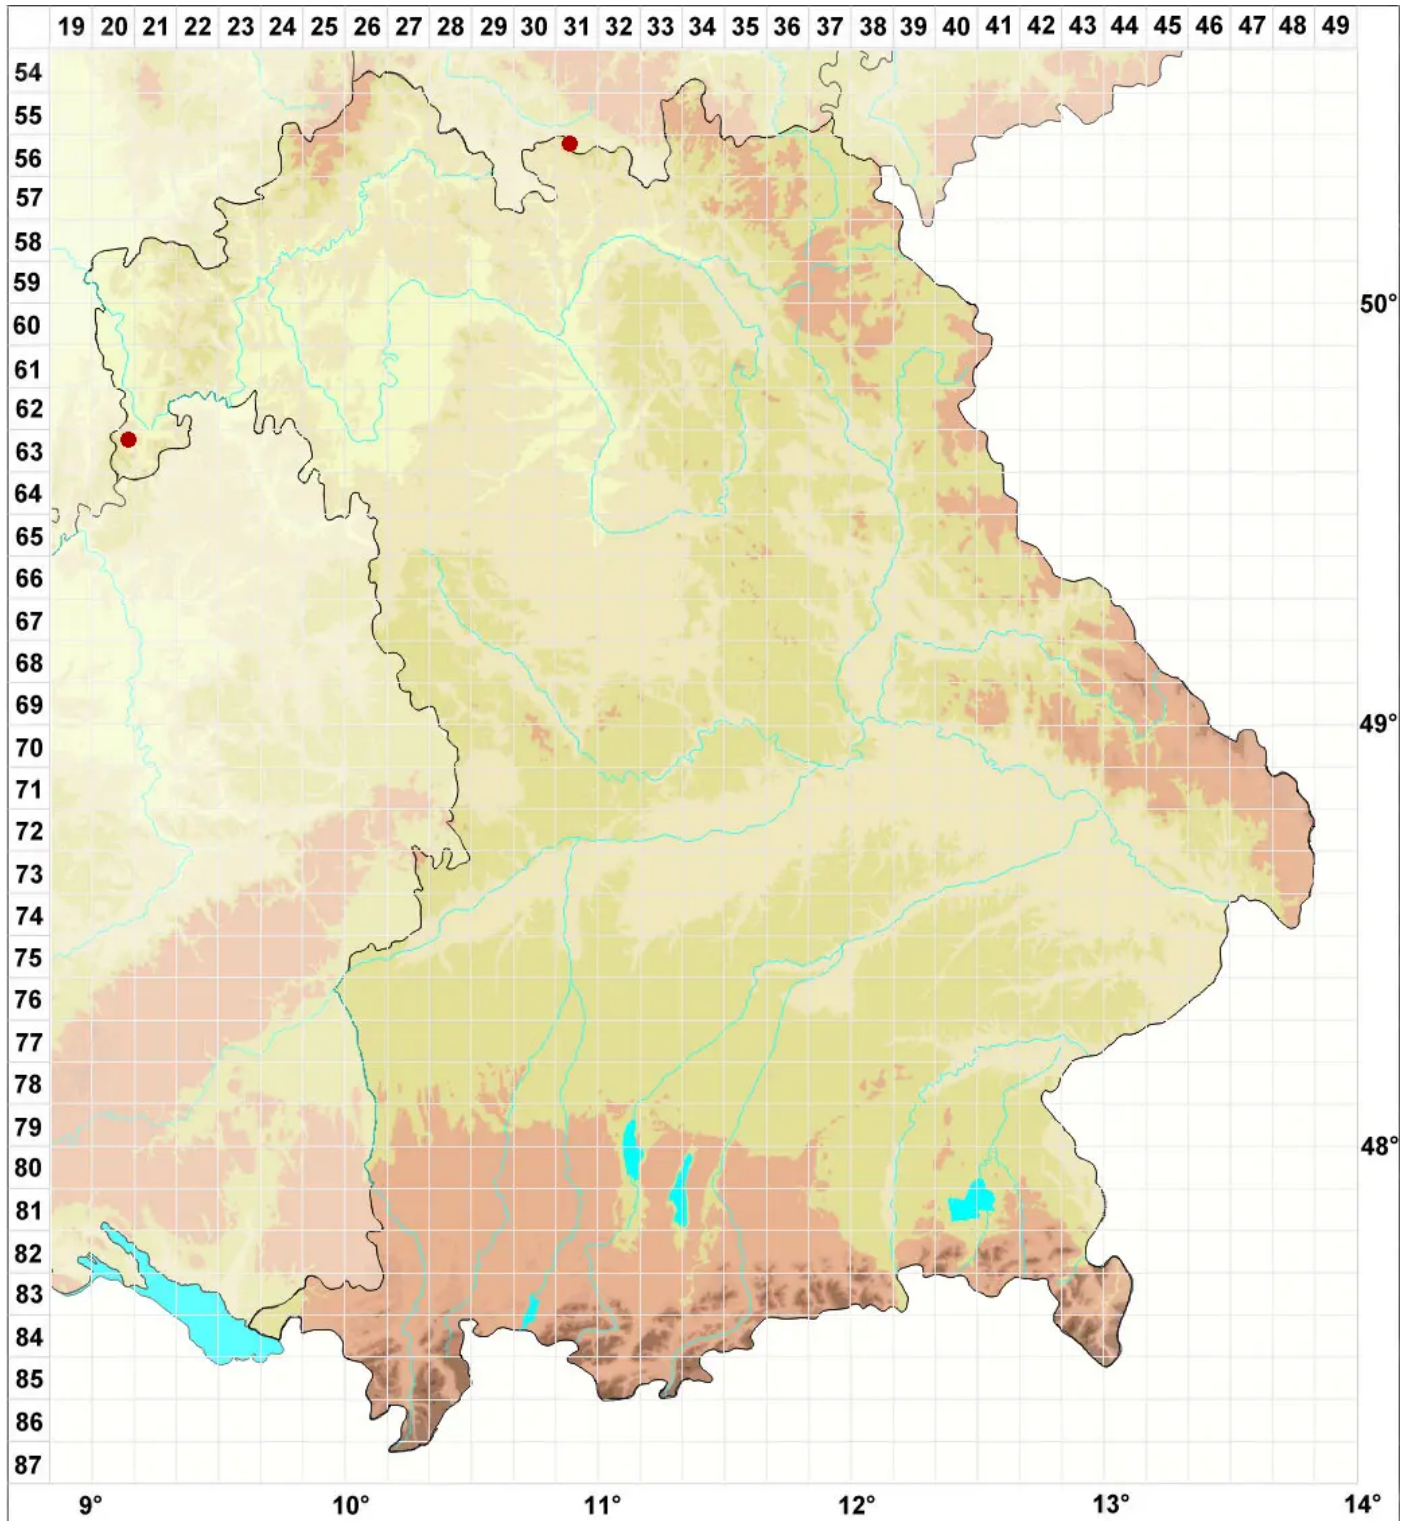

# Mycobilimbia pilularis (Körb.) Hafellner & Türk

Kugelfrüchtige Tüpfelflechte

Legende:

- Symbole:**
- Ausgefülltes Symbol:  
Zeitraum von 1980 bis heute (Aktuelle Angabe)
  - Leeres Symbol:  
Zeitraum vor 1980 (Altangabe)
  - Quadrat: Herbarbeleg