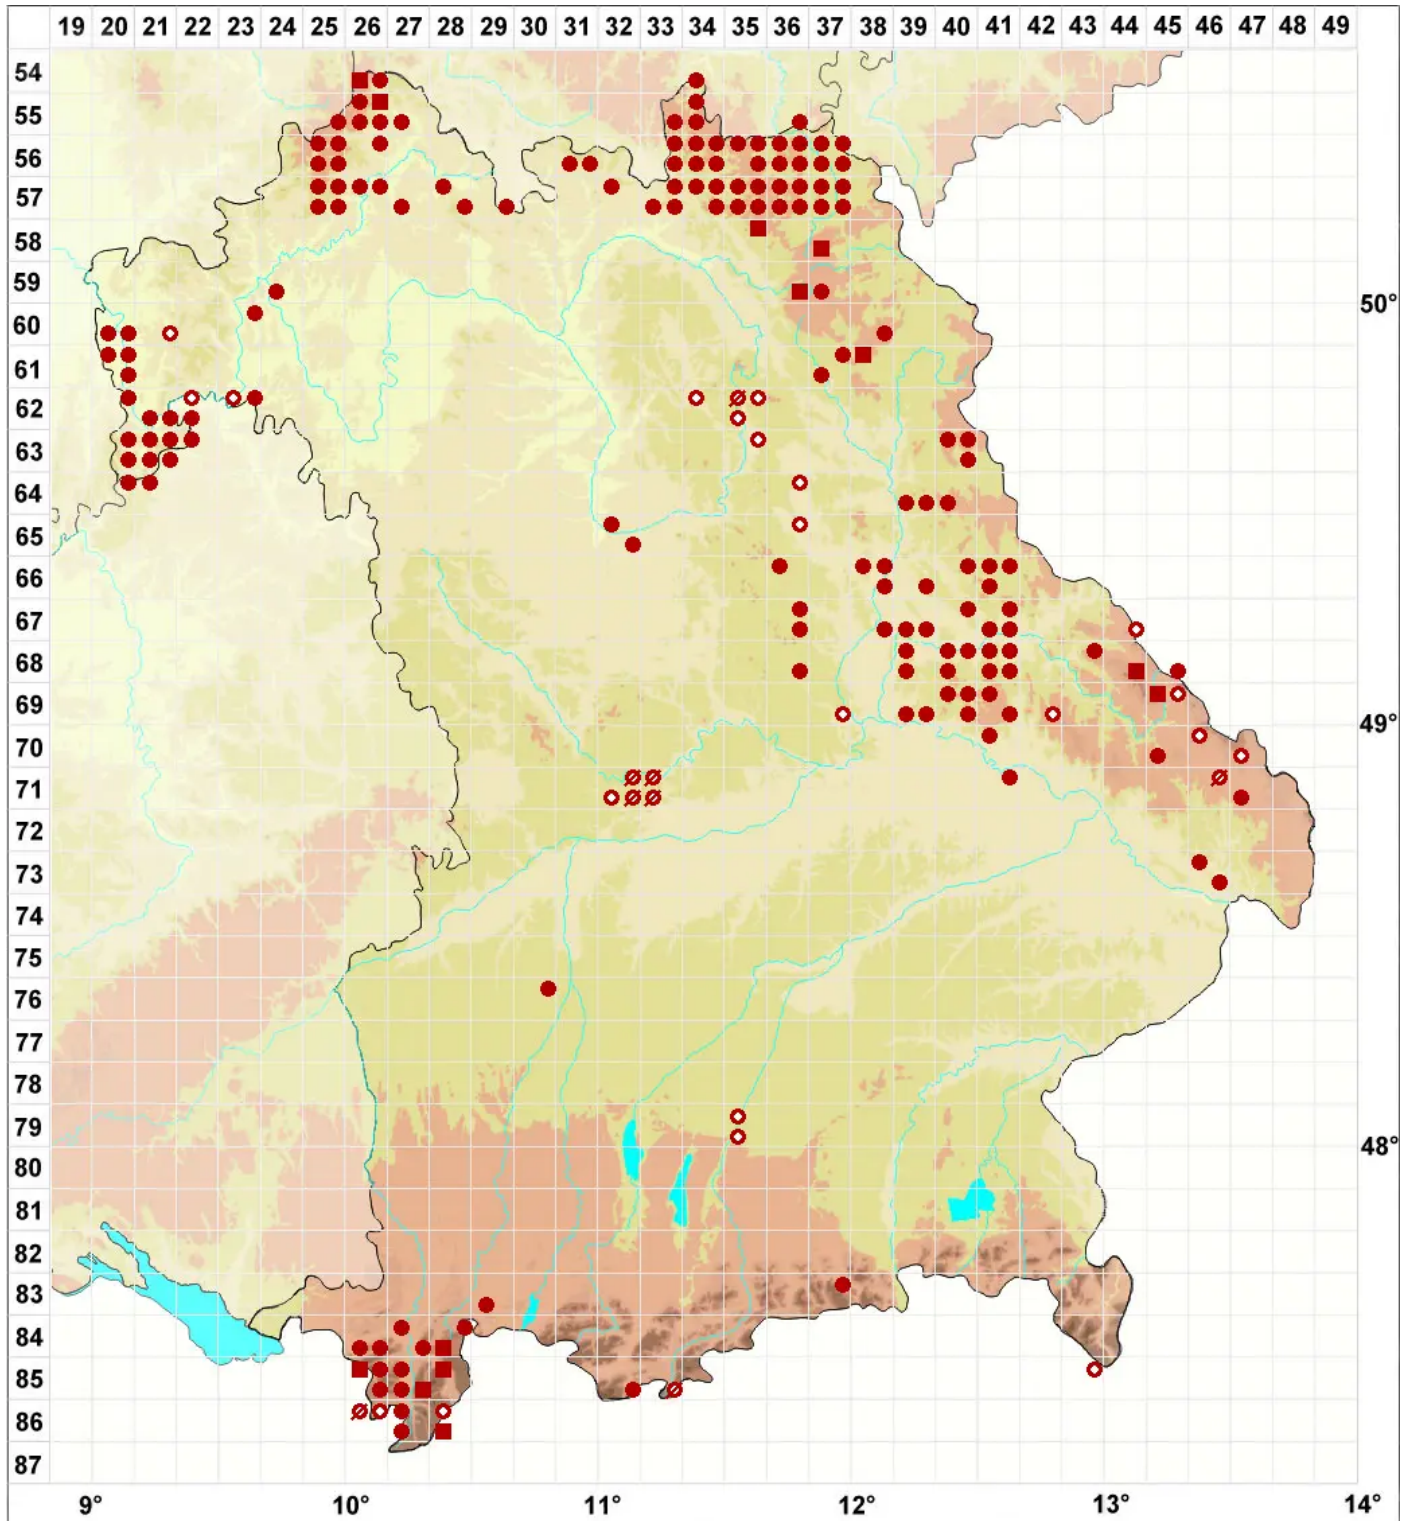

# Lecanora polytropa (Ehrh. ex Hoffm.) Rabenh.

Vielgestaltige Kuchenflechte

Legende:

- Symbole:**
- Ausgefülltes Symbol:  
Zeitraum von 1980 bis heute (Aktuelle Angabe)
  - Leeres Symbol:  
Zeitraum vor 1980 (Altangabe)
  - Quadrat: Herbarbeleg