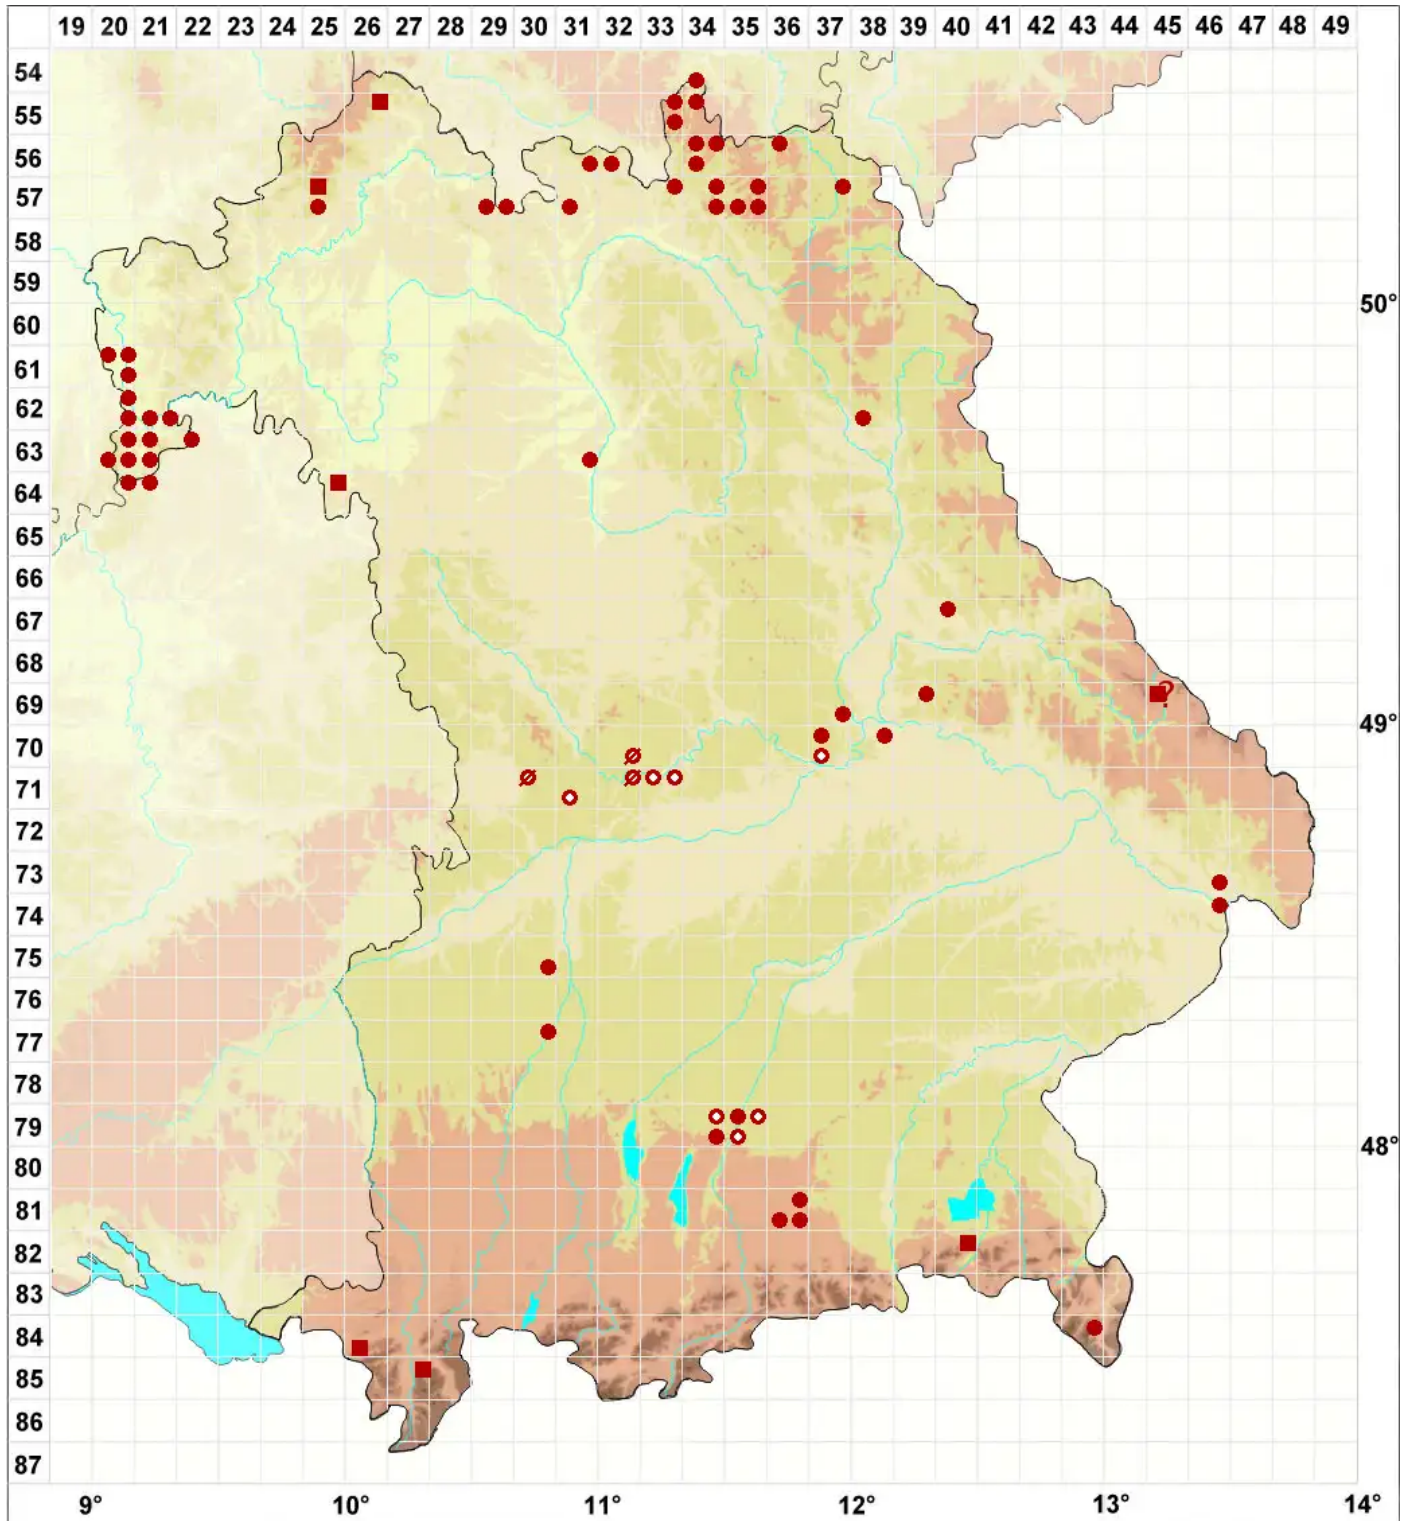

Micarea prasina Fr.

Lauchgrüne Krümflechte

Legende:

Symbole:

Ausgefülltes Symbol:
Zeitraum von 1980 bis heute (Aktuelle Angabe)

Leeres Symbol:
Zeitraum vor 1980 (Altangabe)

Quadrat: Herbarbeleg