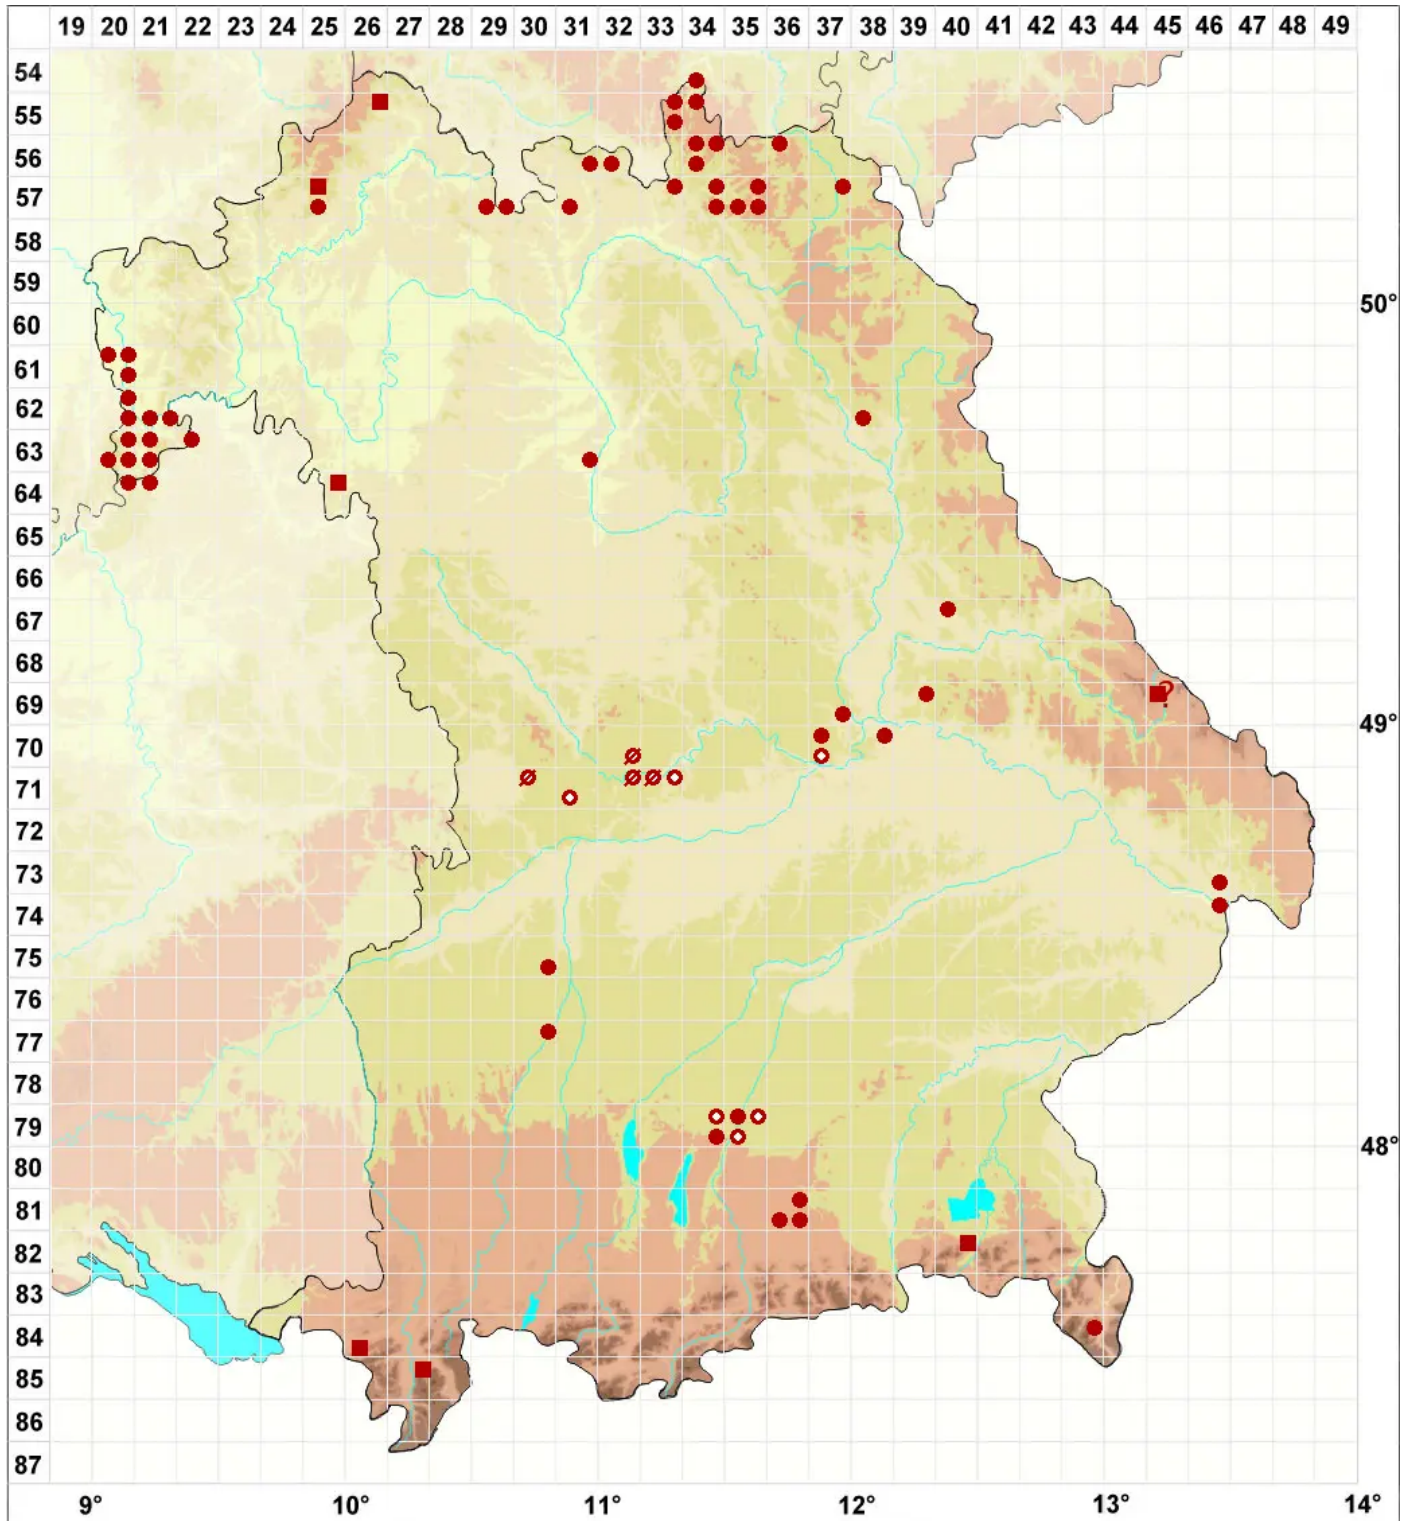

# Micarea prasina Fr.

## Lauchgrüne Krümflechte

Legende:

**Symbole:**

Ausgefülltes Symbol:  
Zeitraum von 1980 bis heute (Aktuelle Angabe)

Leeres Symbol:  
Zeitraum vor 1980 (Altangabe)

Quadrat: Herbarbeleg