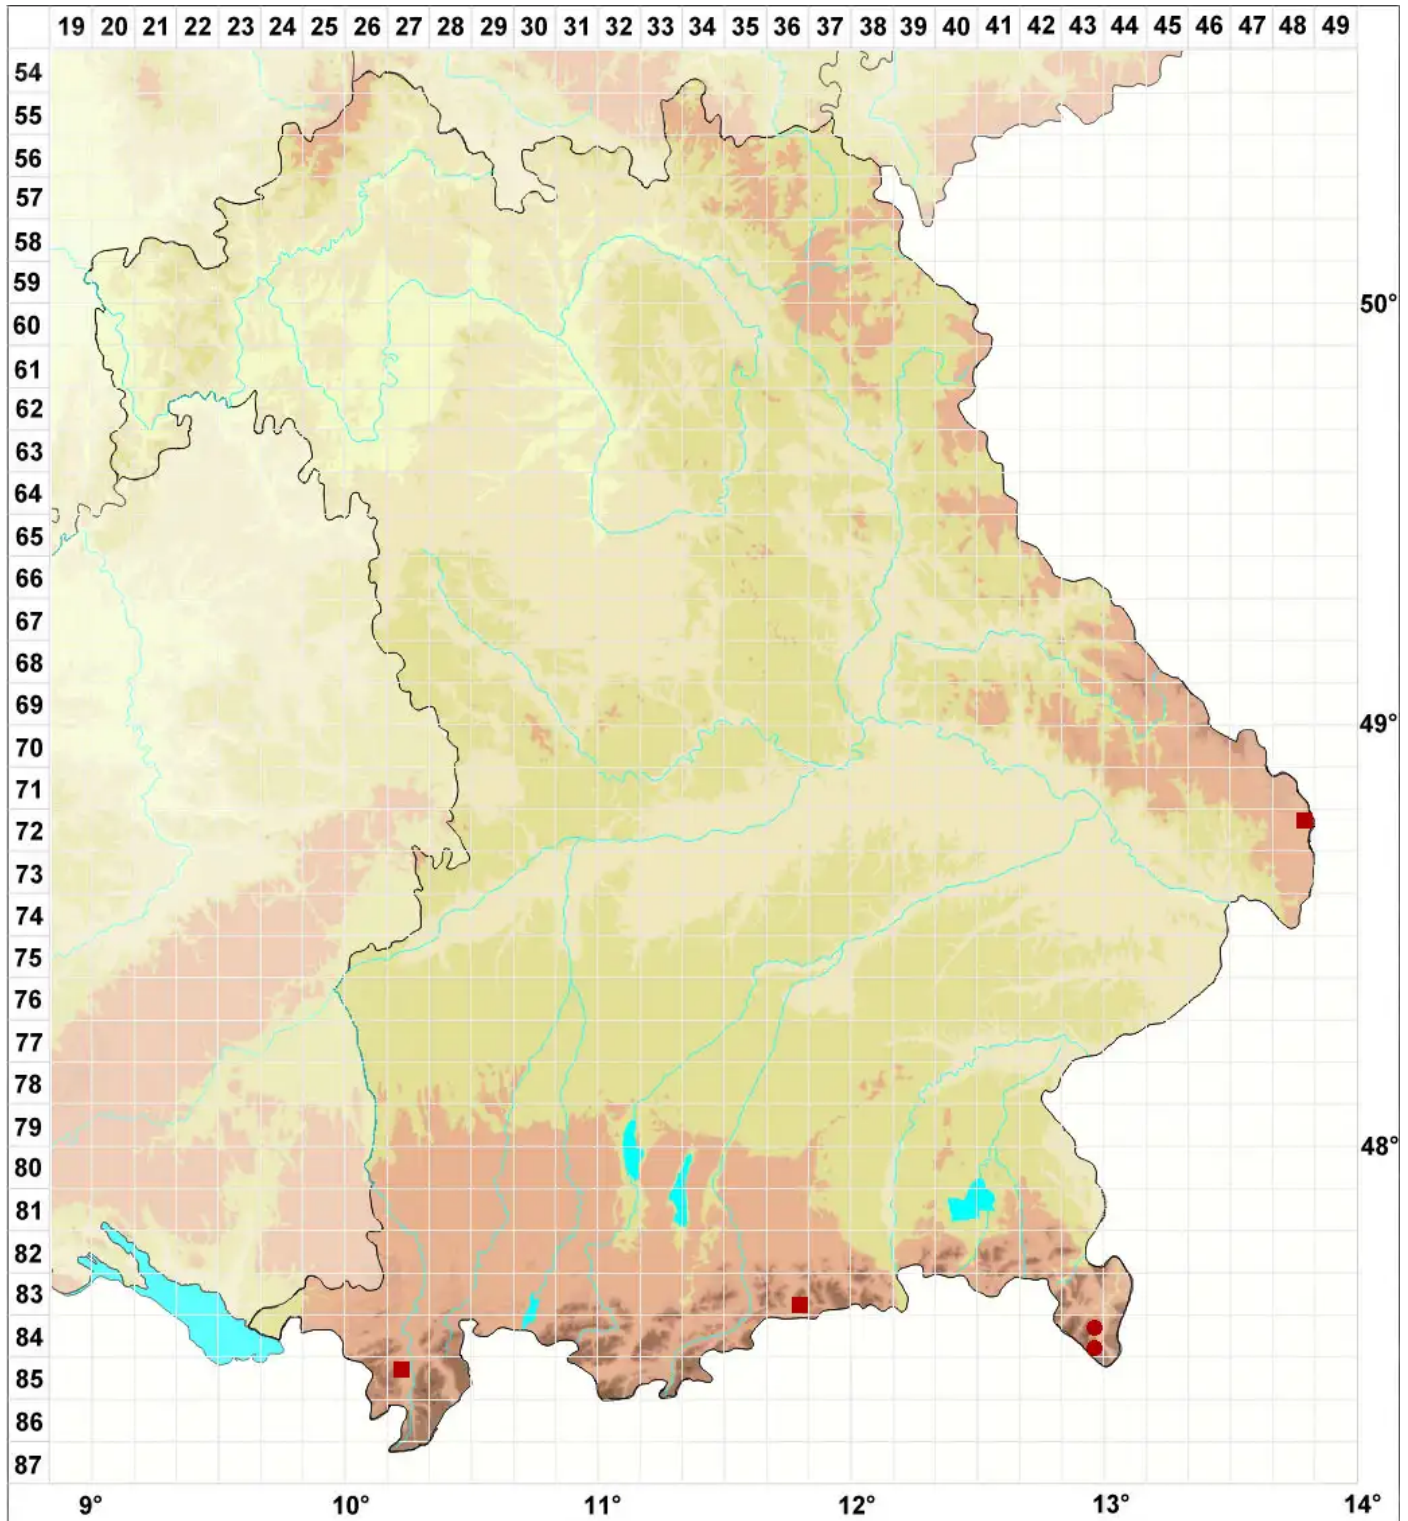

Frutidella pullata (Norman) Schmull

Dunkle Schwarznapfflechte

Legende:

Symbole:

Ausgefülltes Symbol:
Zeitraum von 1980 bis heute (Aktuelle Angabe)

Leeres Symbol:
Zeitraum vor 1980 (Altangabe)

Quadrat: Herbarbeleg