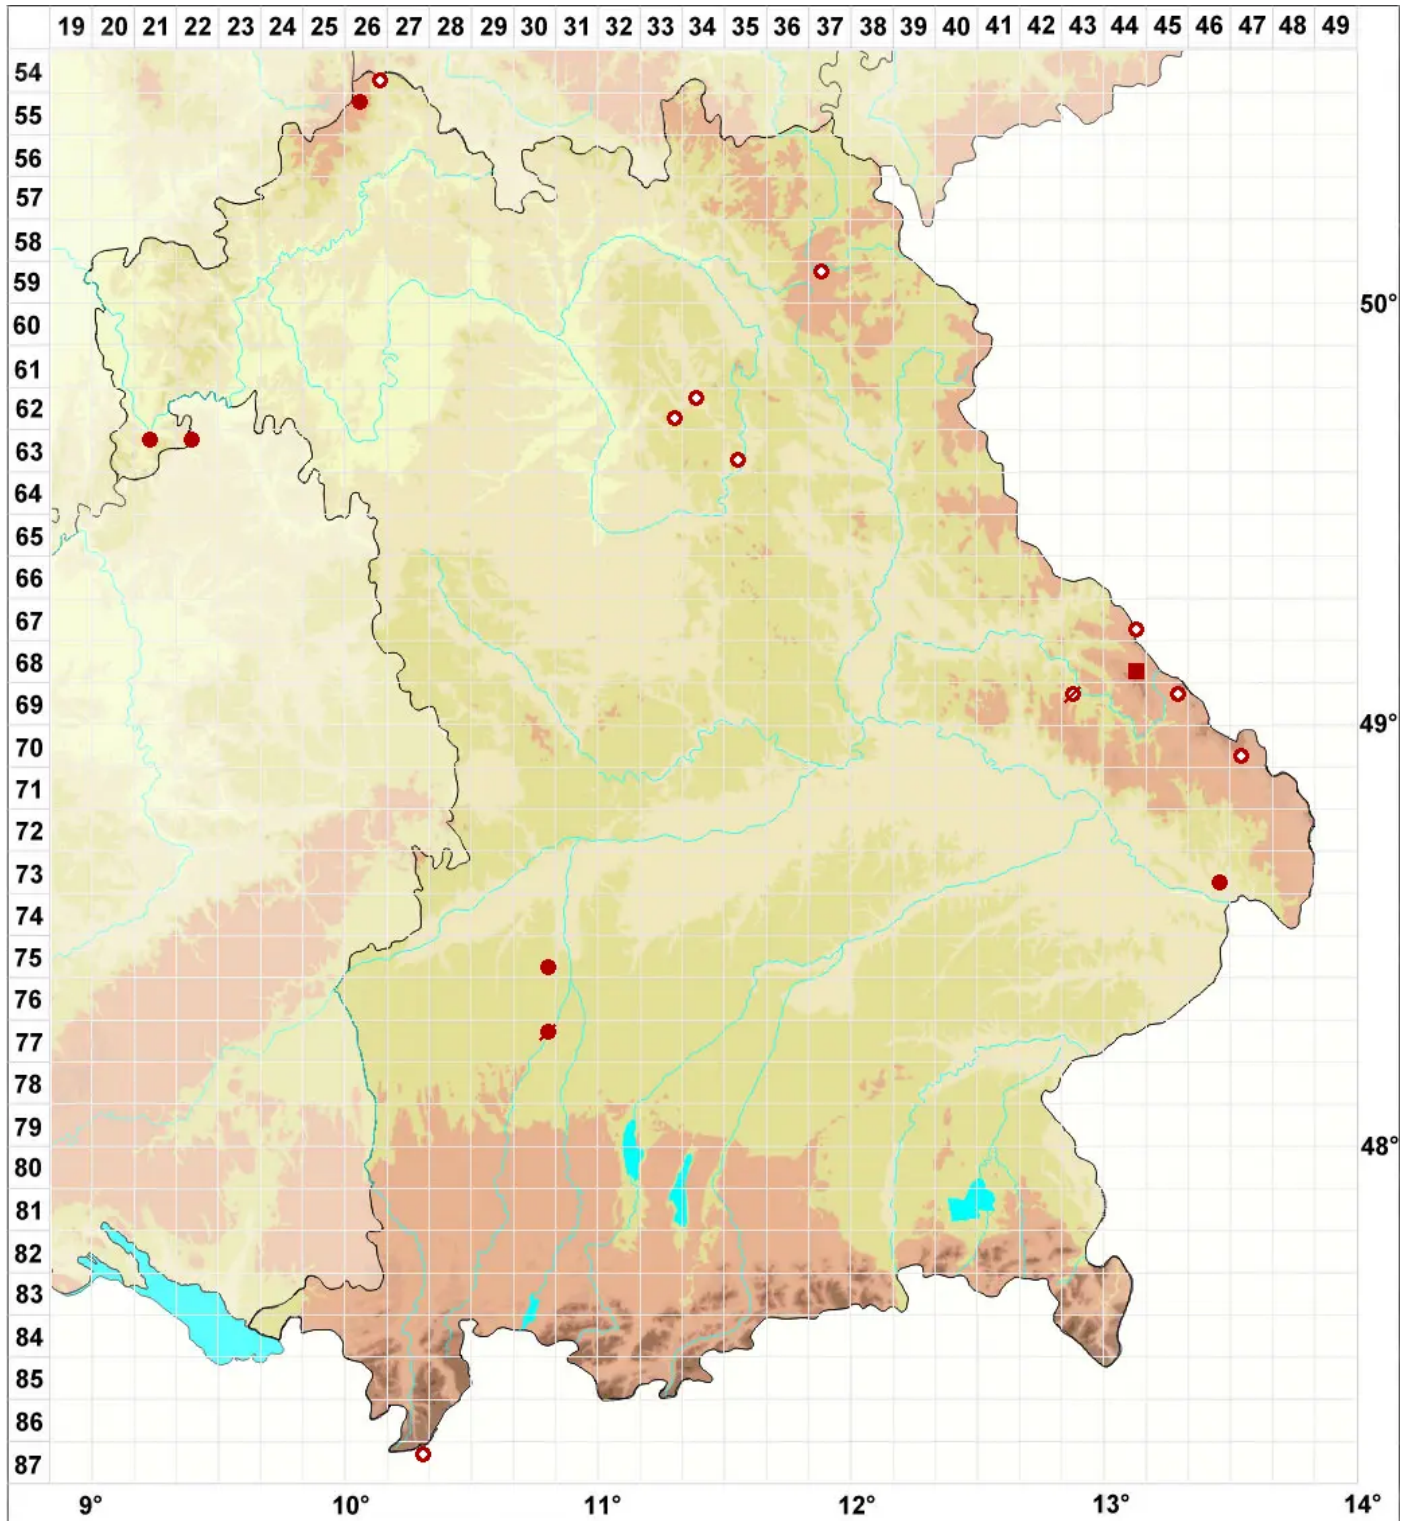

# Fuscidea cyathoides (Ach.) V. Wirth & Vězda

## Becher-Braunnapfflechte

Legende:

- Symbole:**
- Ausgefülltes Symbol:  
Zeitraum von 1980 bis heute (Aktuelle Angabe)
  - Leeres Symbol:  
Zeitraum vor 1980 (Altangabe)
  - Quadrat: Herbarbeleg