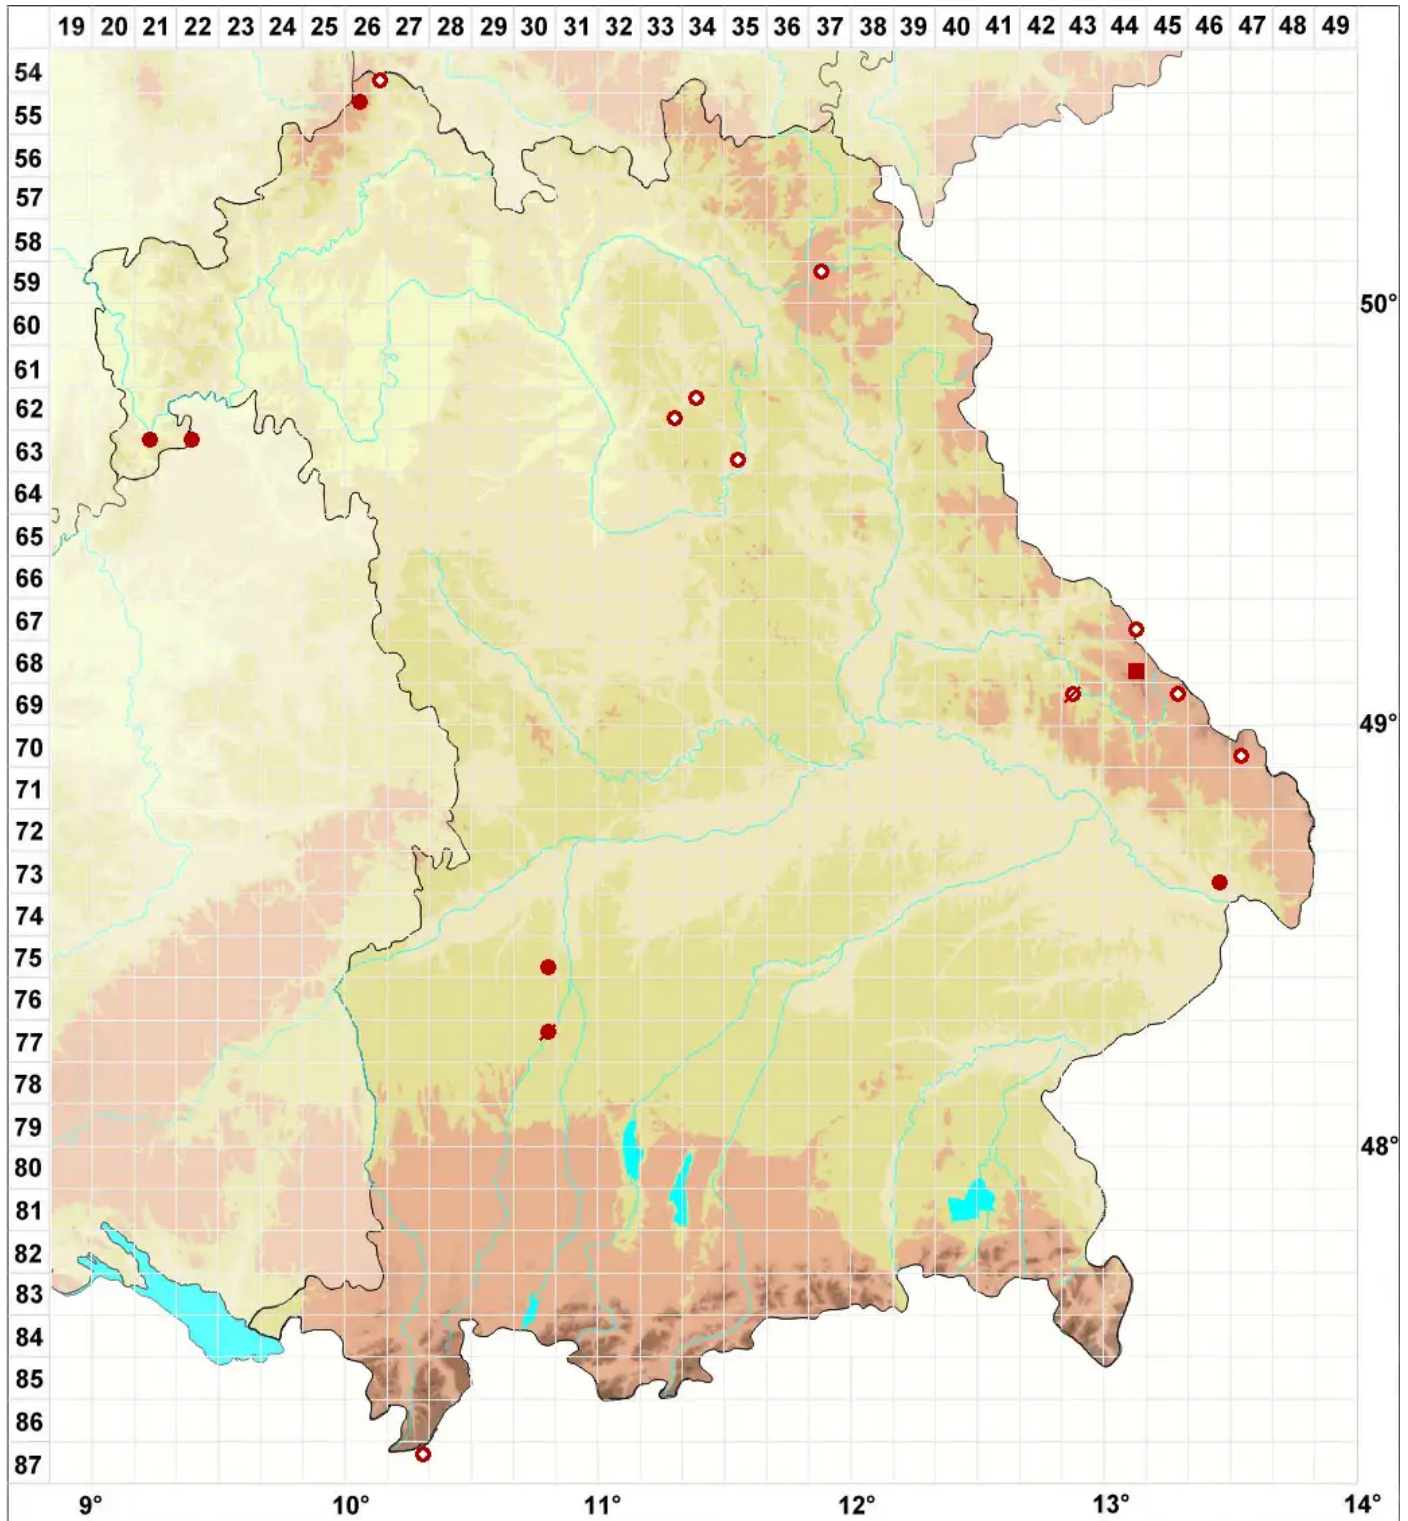

# Fuscidea cyathoides (Ach.) V. Wirth & Vězda

## Becher-Braunnapfflechte

Legende:

- Symbole:**
- Ausgefülltes Symbol:  
Zeitraum von 1980 bis heute (Aktuelle Angabe)
  - Leeres Symbol:  
Zeitraum vor 1980 (Altangabe)
  - Quadrat: Herbarbeleg