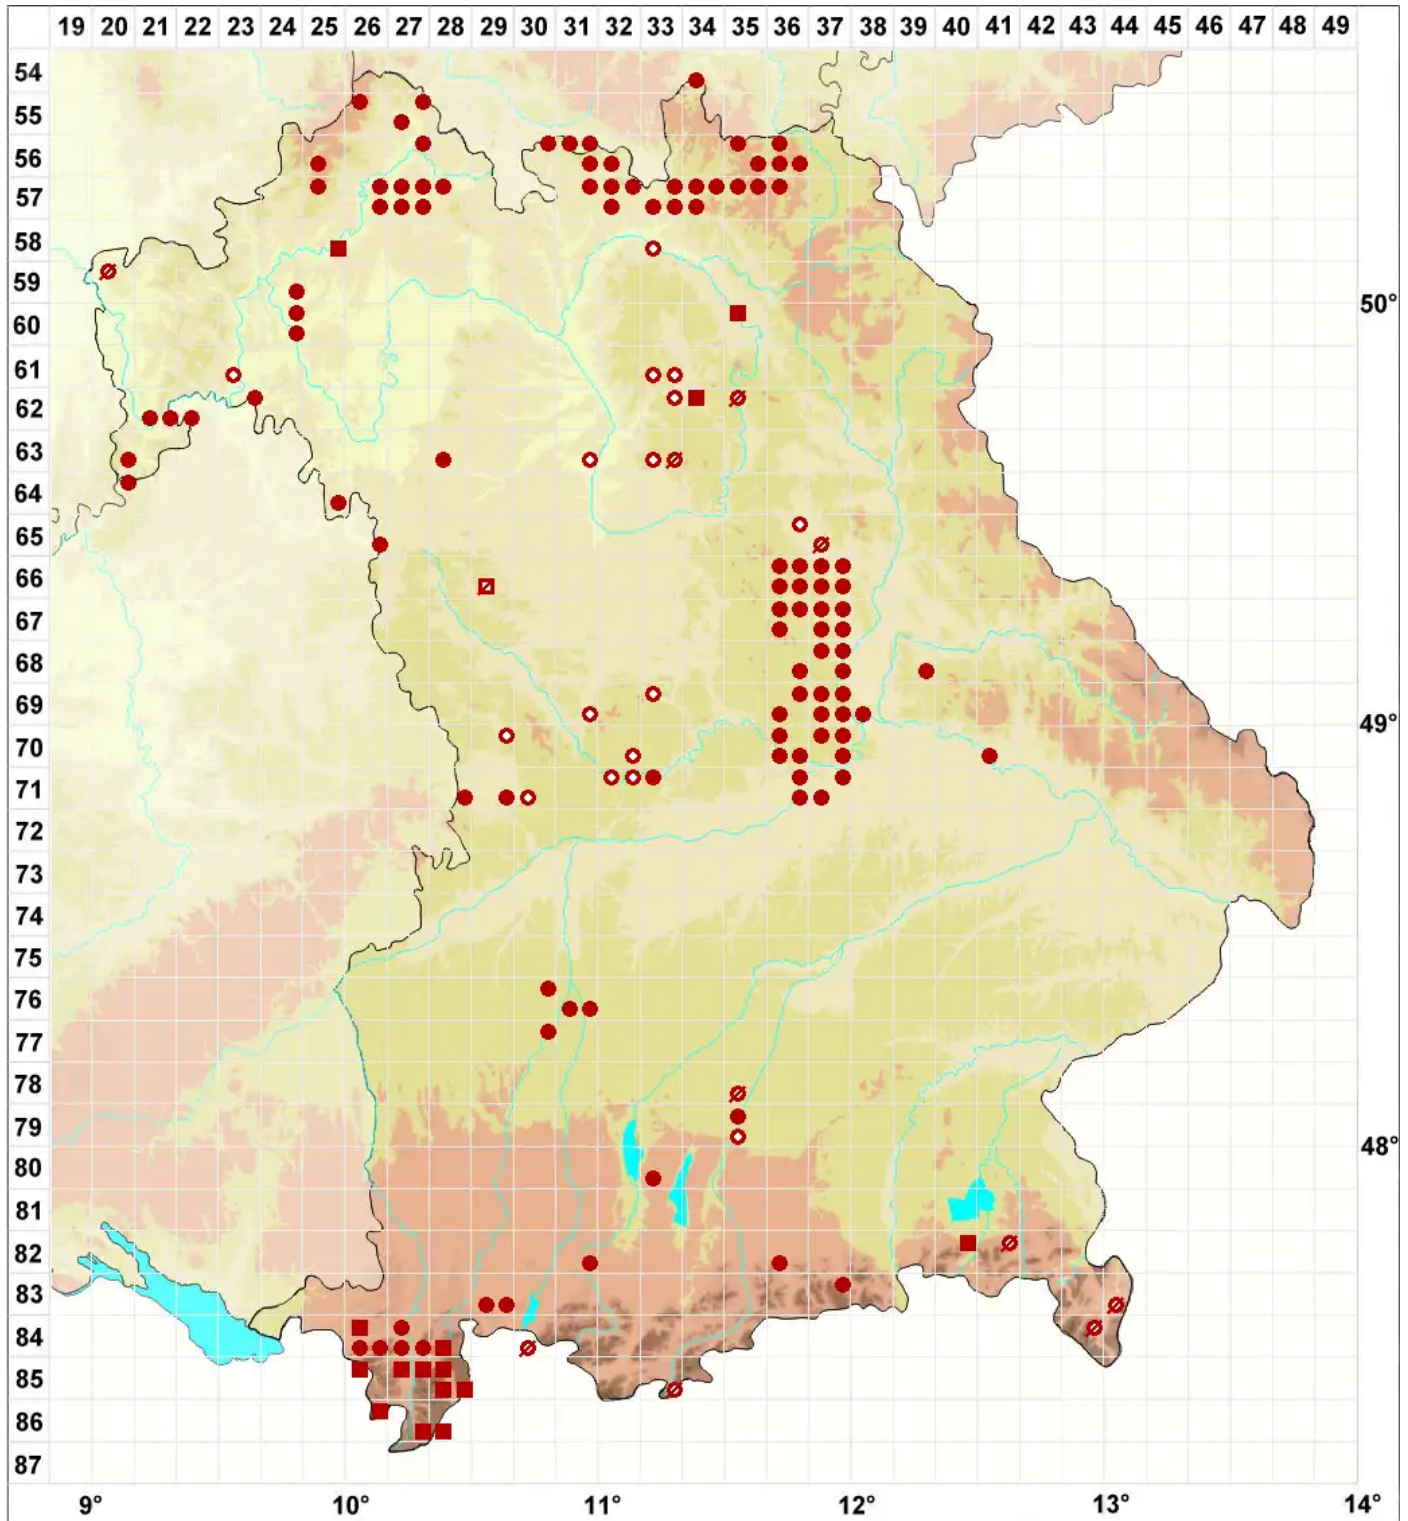

Protoblastenia rupestris (Scop.) J. Steiner

Felsen-Kalksteinkruste

Legende:

- Symbole:**
- Ausgefülltes Symbol:
Zeitraum von 1980 bis heute (Aktuelle Angabe)
 - Leeres Symbol:
Zeitraum vor 1980 (Altangabe)
 - Quadrat: Herbarbeleg