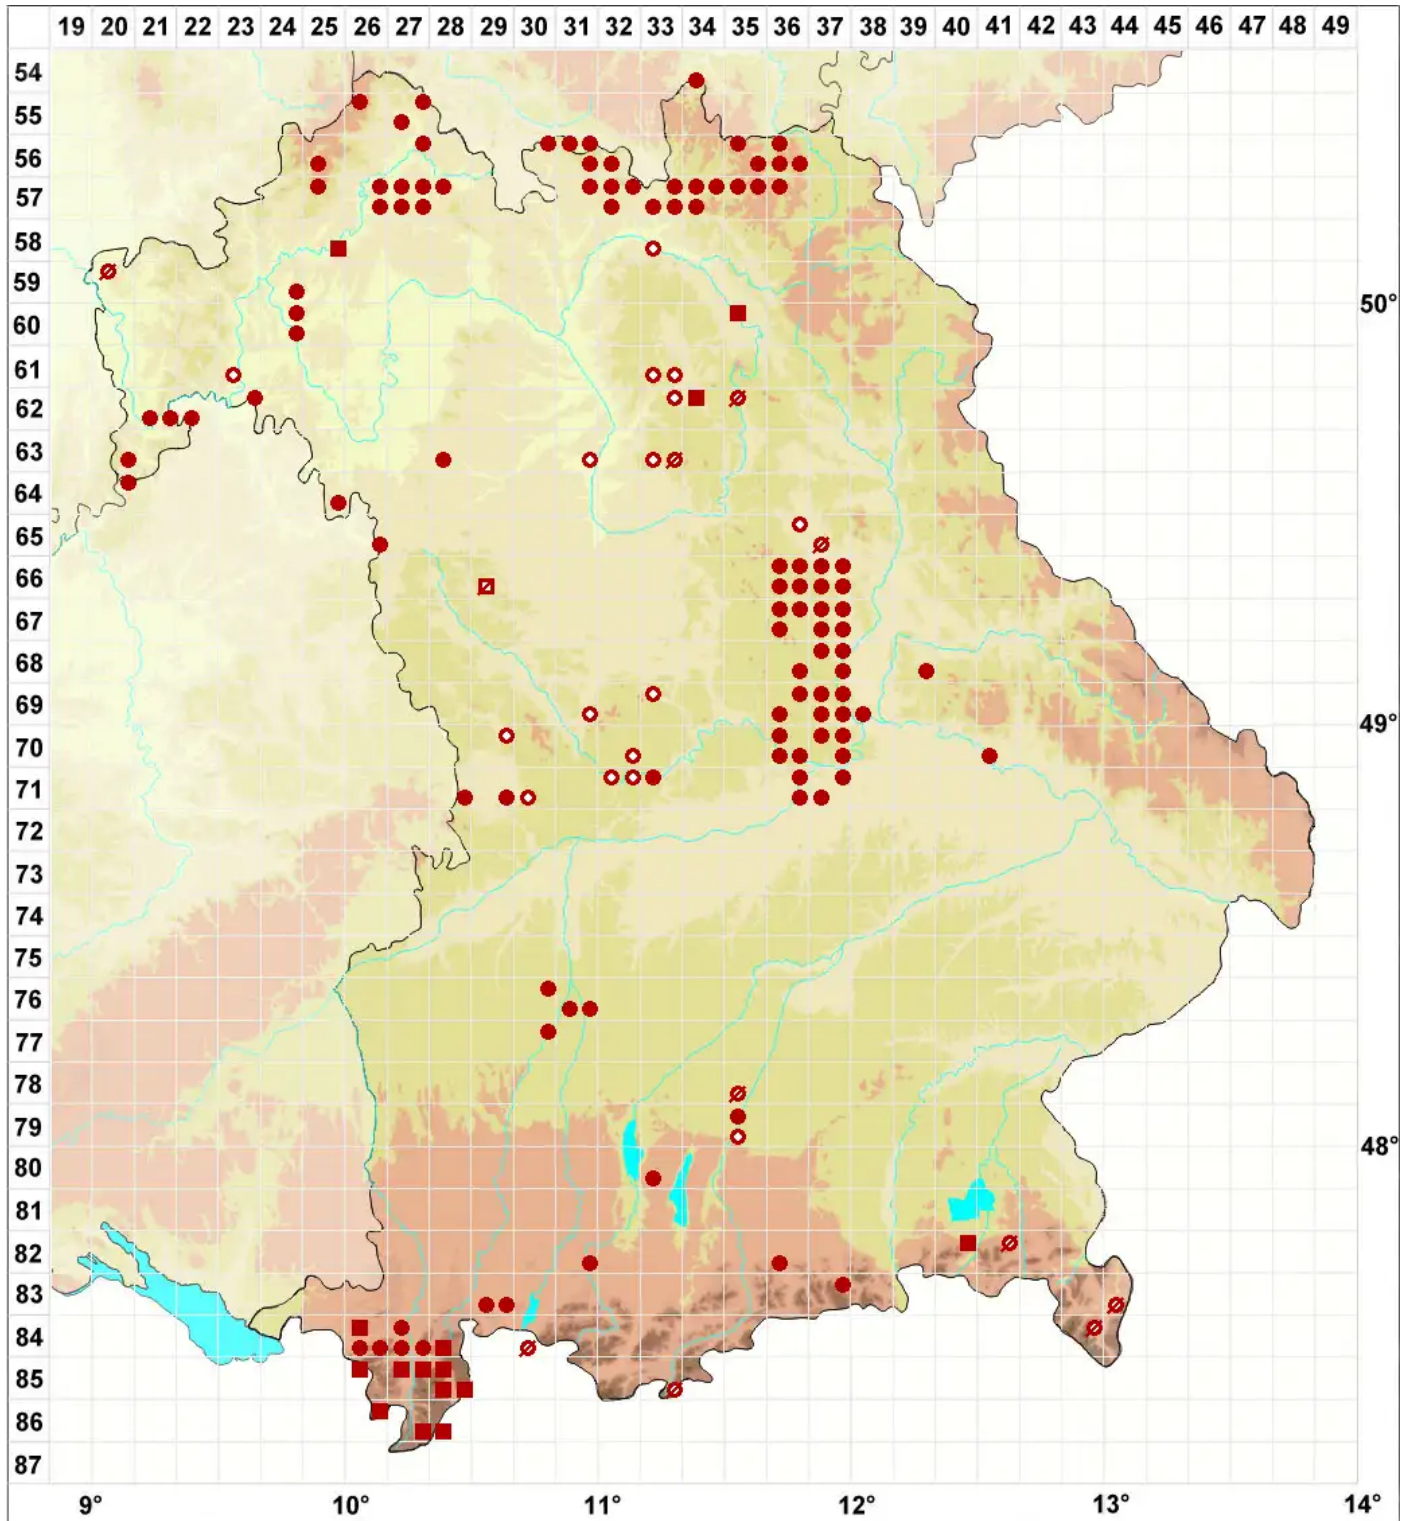

Protoblastenia rupestris (Scop.) J. Steiner

Felsen-Kalksteinkruste

Legende:

Symbole:

Ausgefülltes Symbol:
Zeitraum von 1980 bis heute (Aktuelle Angabe)

Leeres Symbol:
Zeitraum vor 1980 (Altangabe)

Quadrat: Herbarbeleg