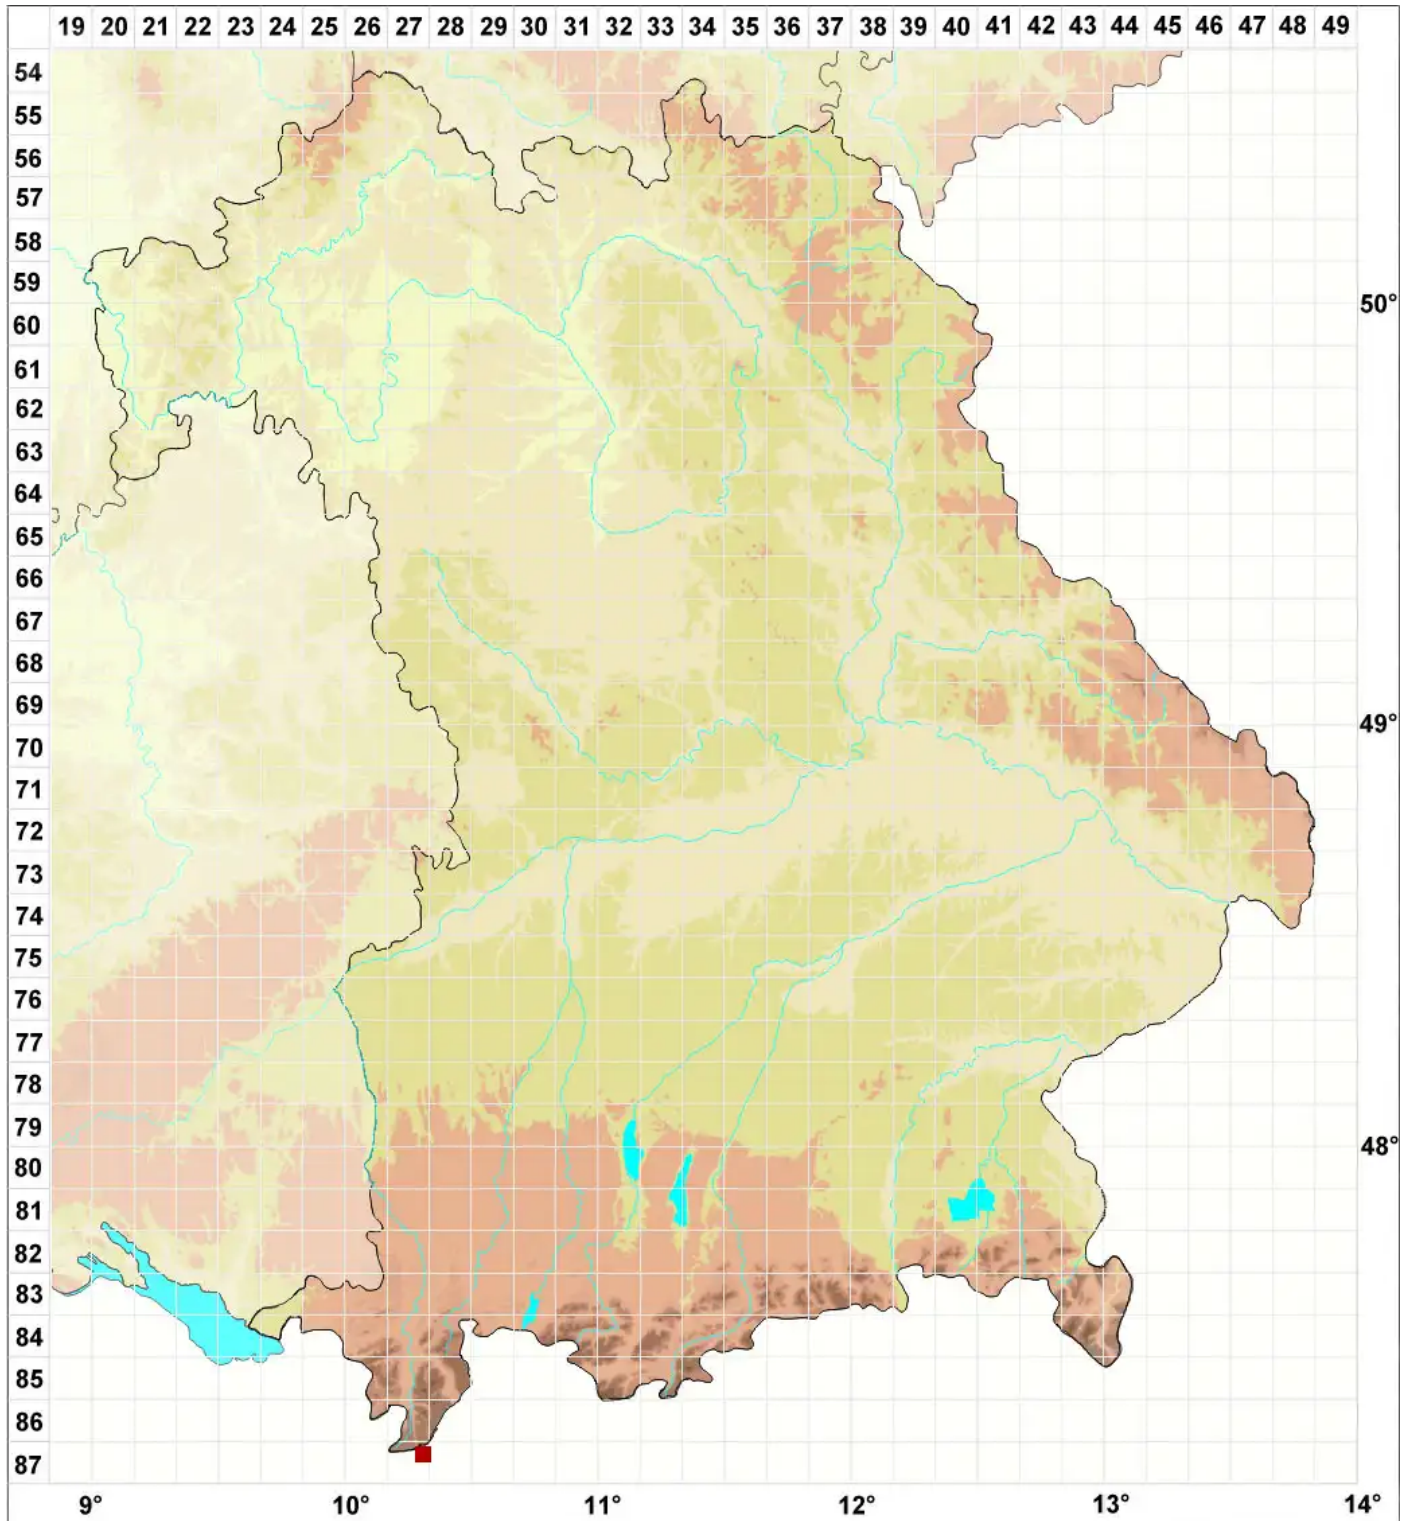

# Biatora subduplex (Nyl.) Printzen

Gehäuftfrüchtige Knöpfchenflechte

Legende:

**Symbole:**

Ausgefülltes Symbol:  
Zeitraum von 1980 bis heute (Aktuelle Angabe)

Leeres Symbol:  
Zeitraum vor 1980 (Altangabe)

Quadrat: Herbarbeleg