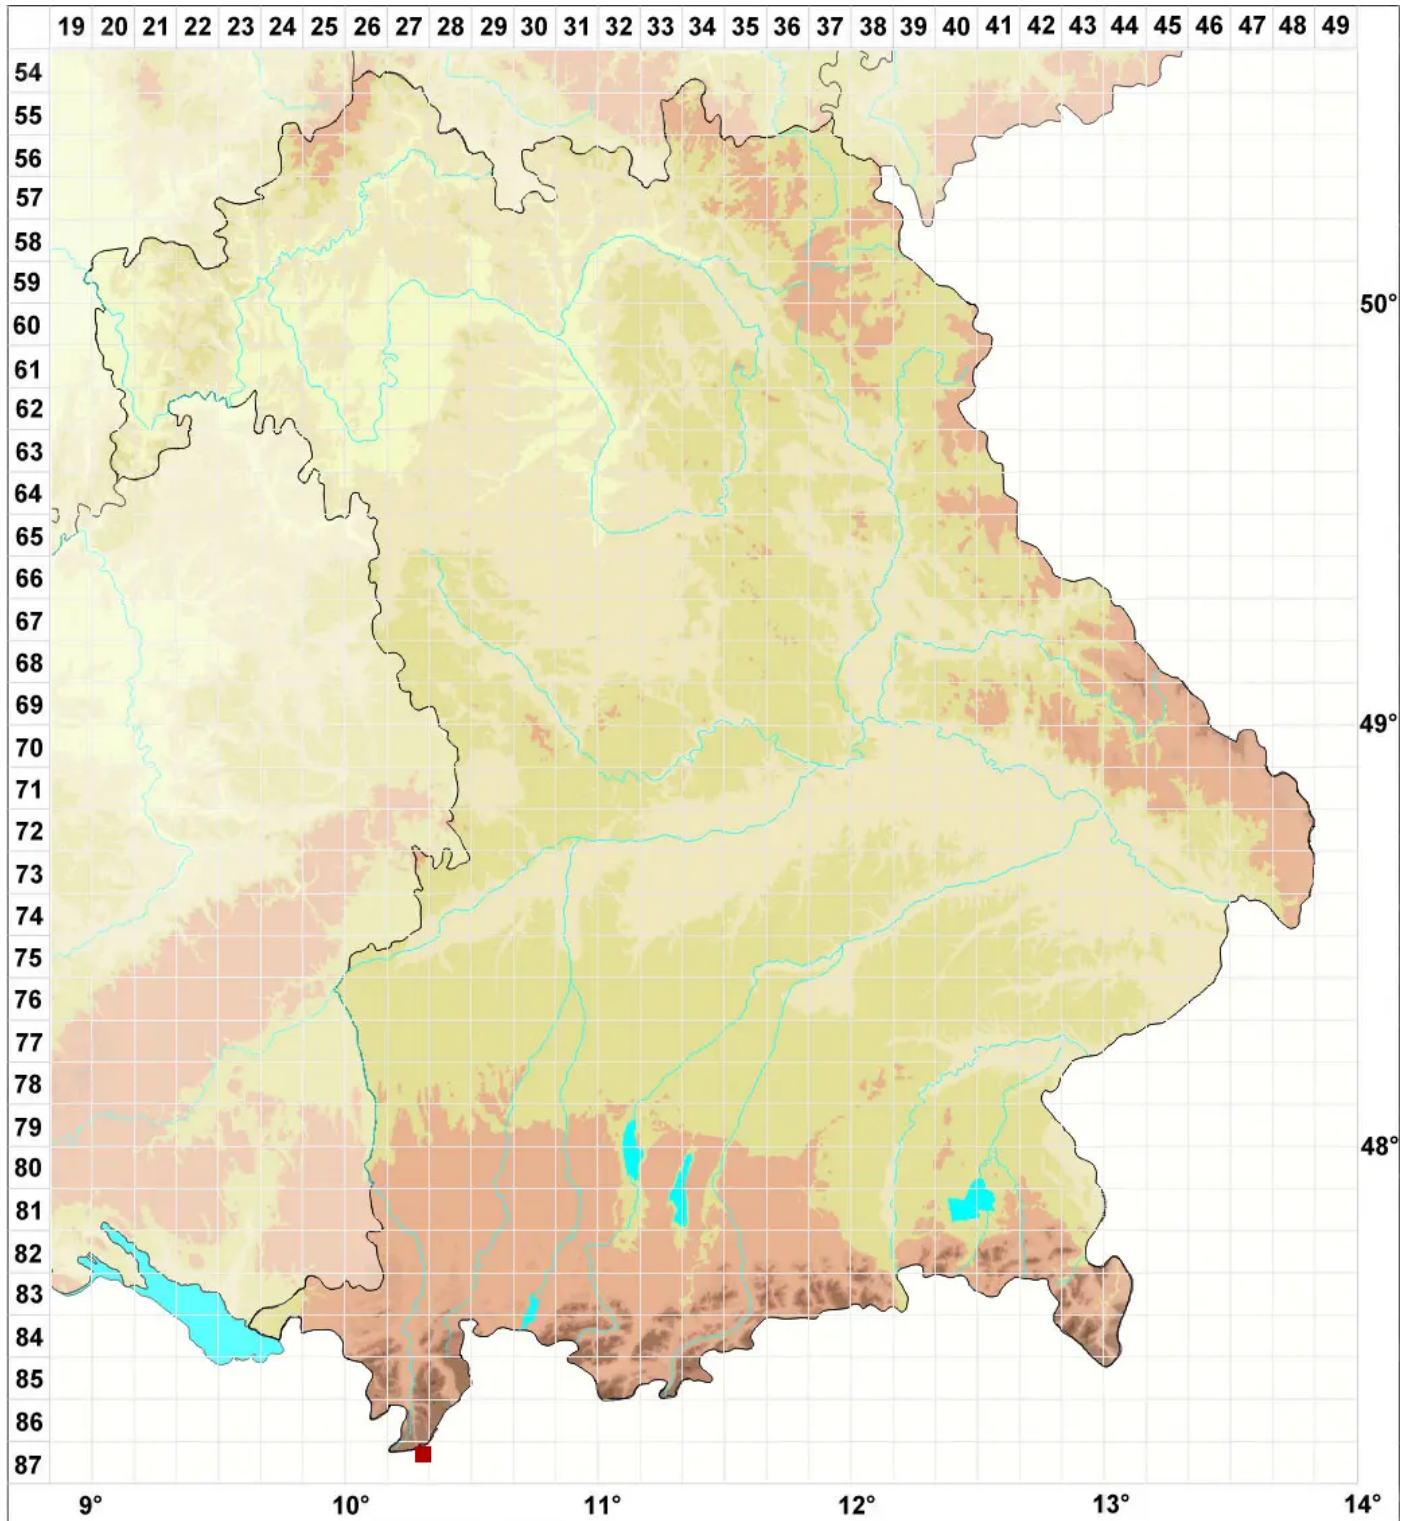

Biatora subduplex (Nyl.) Printzen

Gehäuftfrüchtige Knöpfchenflechte

Legende:

Symbole:

Ausgefülltes Symbol:
Zeitraum von 1980 bis heute (Aktuelle Angabe)

Leeres Symbol:
Zeitraum vor 1980 (Altangabe)

Quadrat: Herbarbeleg