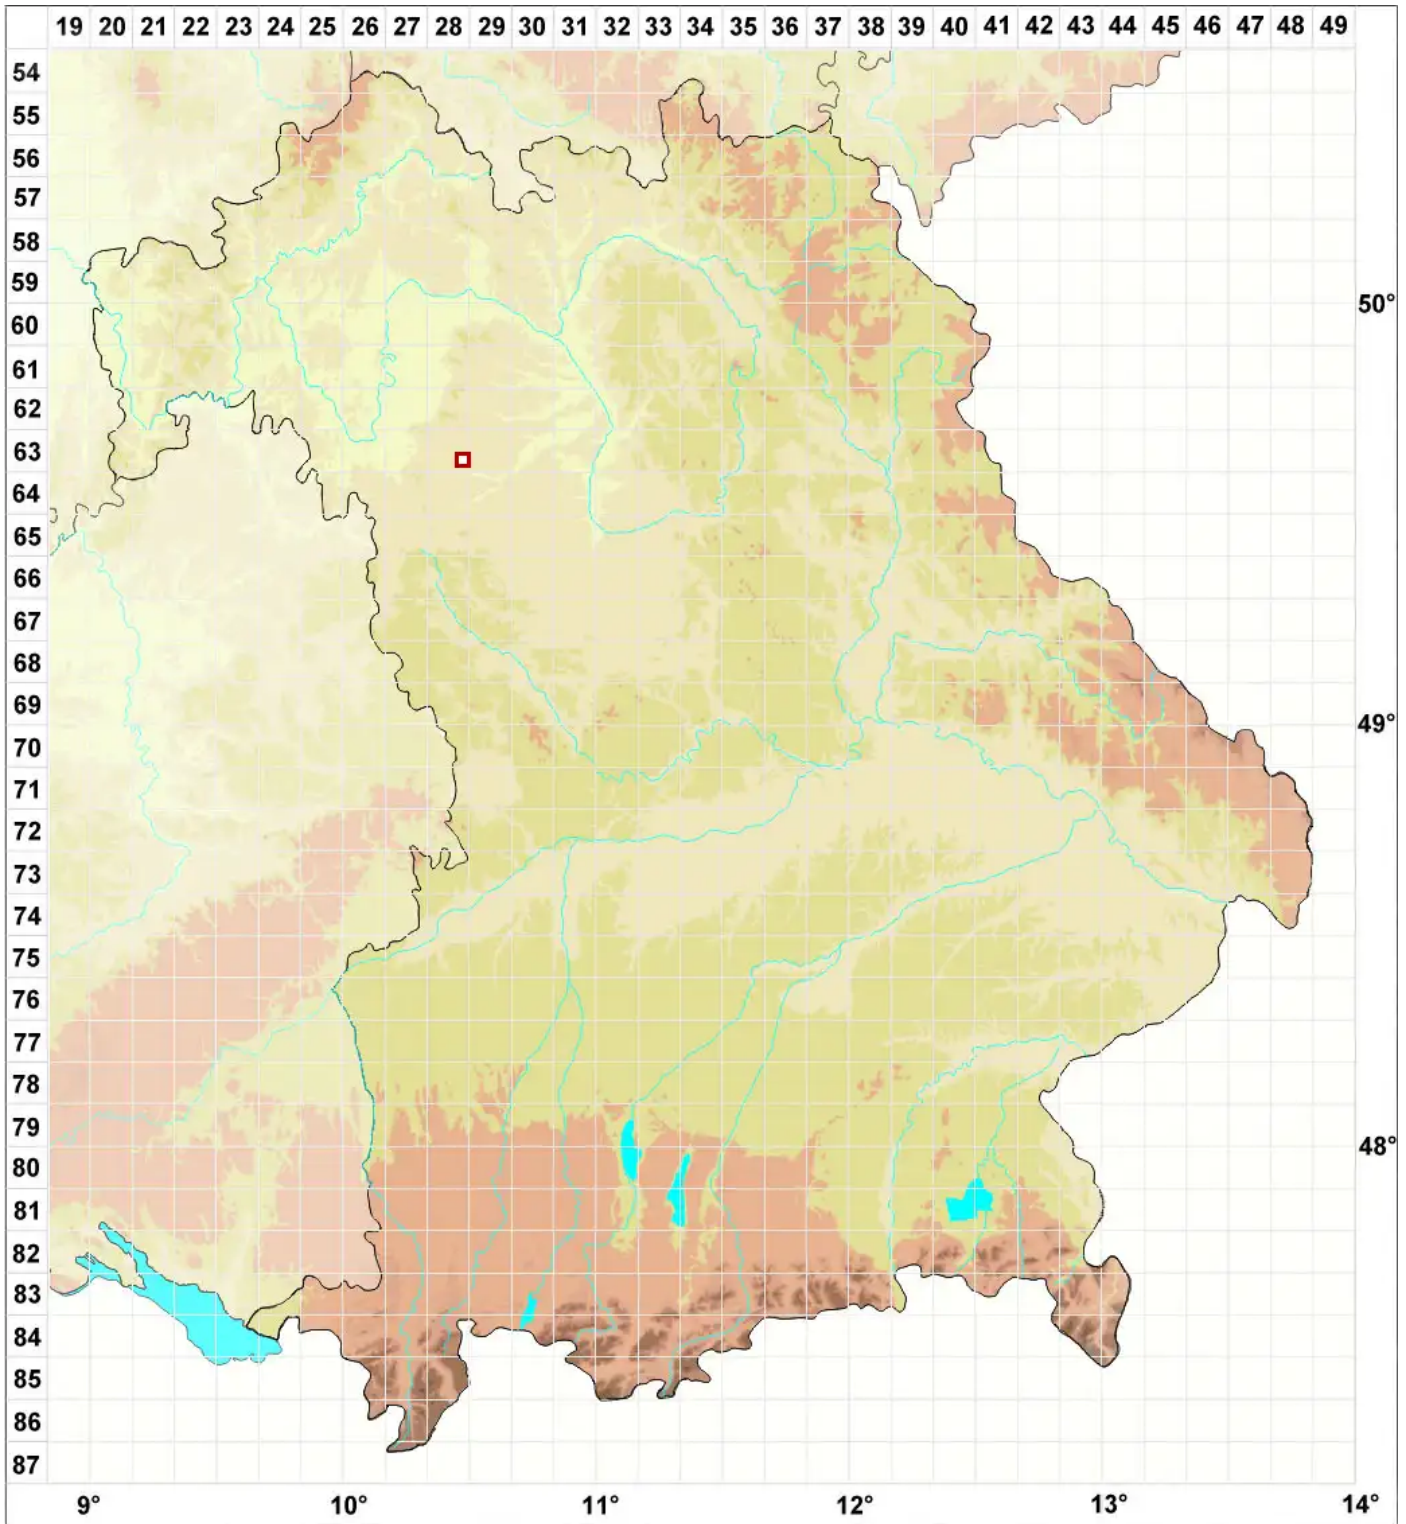

Llimoniella terricola (Rehm ex Arnold) M. Schultz, Diederich &

Legende:

- Symbole:**
Ausgefülltes Symbol:
Zeitraum von 1980 bis heute (Aktuelle Angabe)
Leeres Symbol:
Zeitraum vor 1980 (Altangabe)
Quadrat: Herbarbeleg