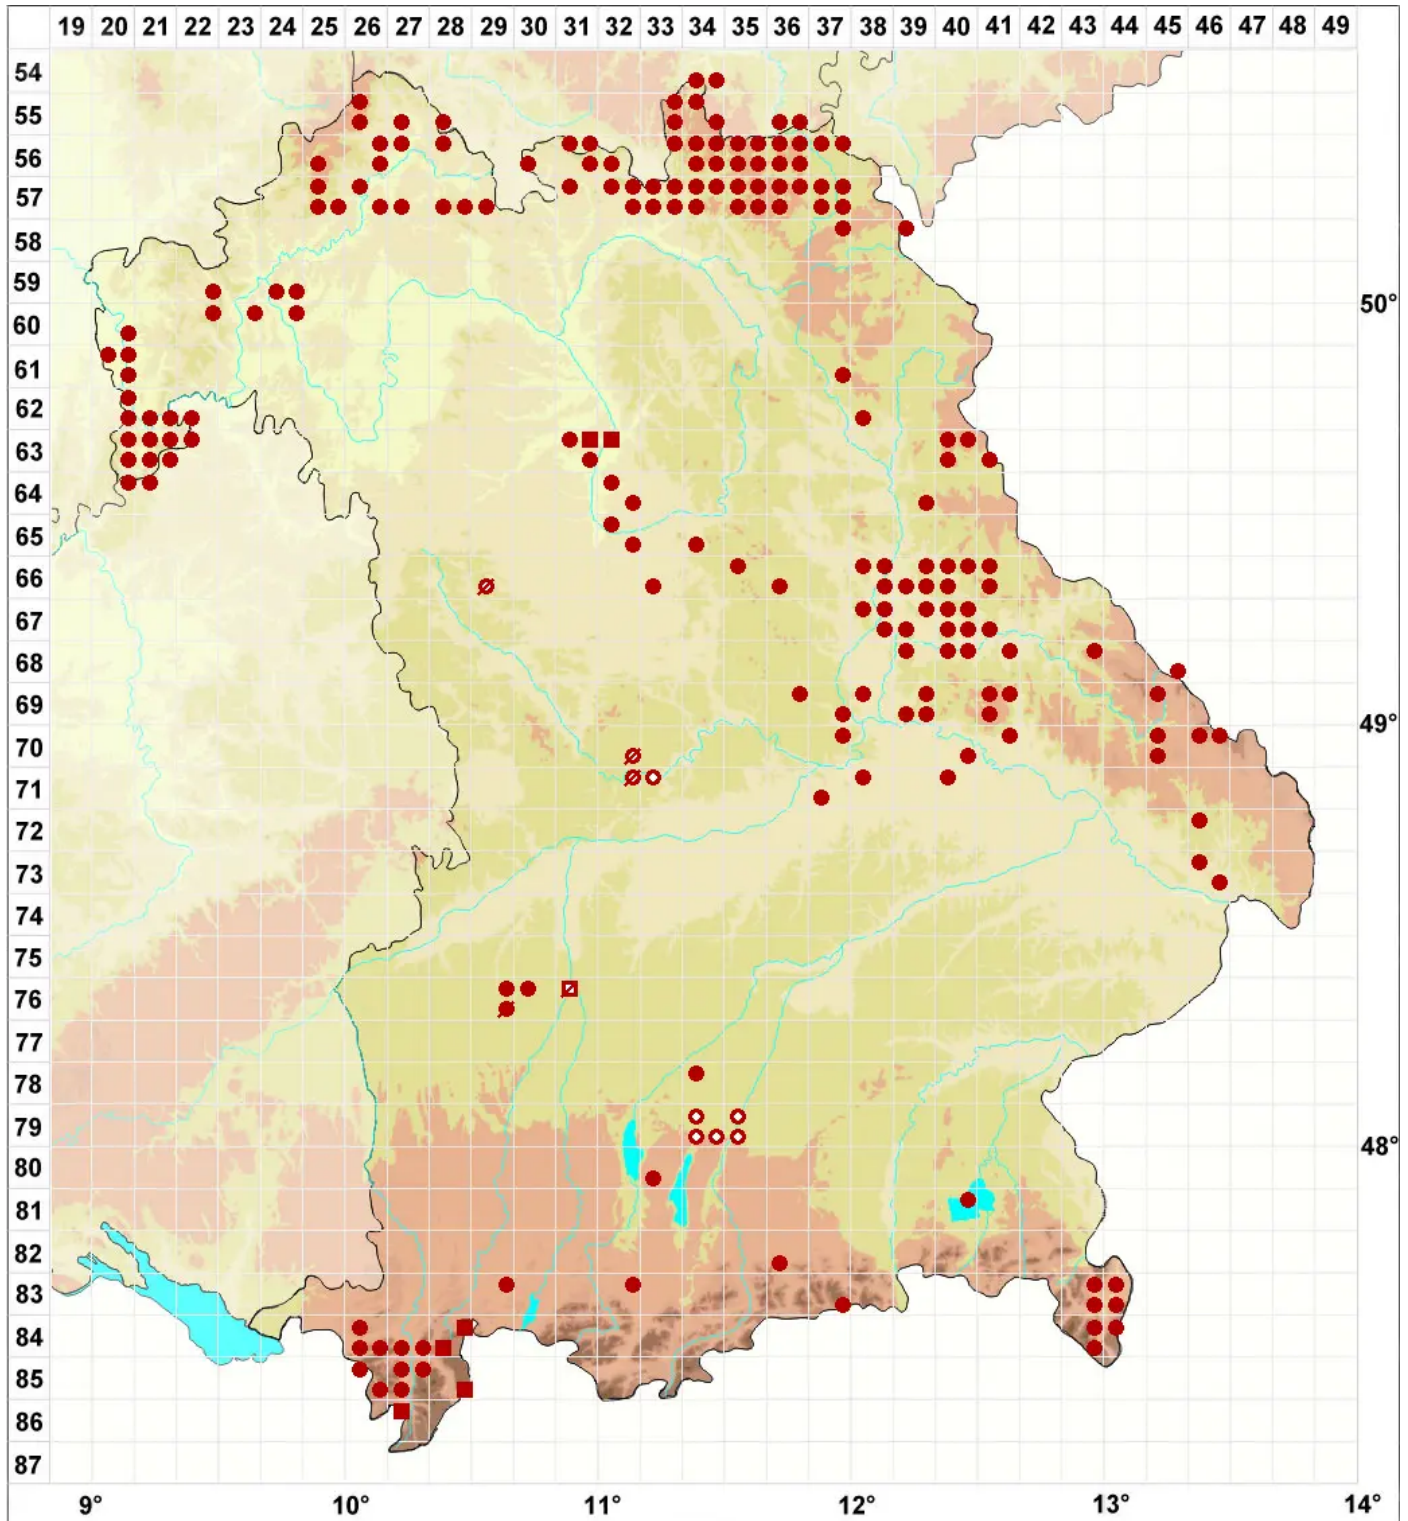

Placynthiella icmalea (Ach.) Coppins & P. James

Korallen-Schwarznapfflechte

Legende:

Symbole:

Ausgefülltes Symbol:
Zeitraum von 1980 bis heute (Aktuelle Angabe)

Leeres Symbol:
Zeitraum vor 1980 (Altangabe)

Quadrat: Herbarbeleg