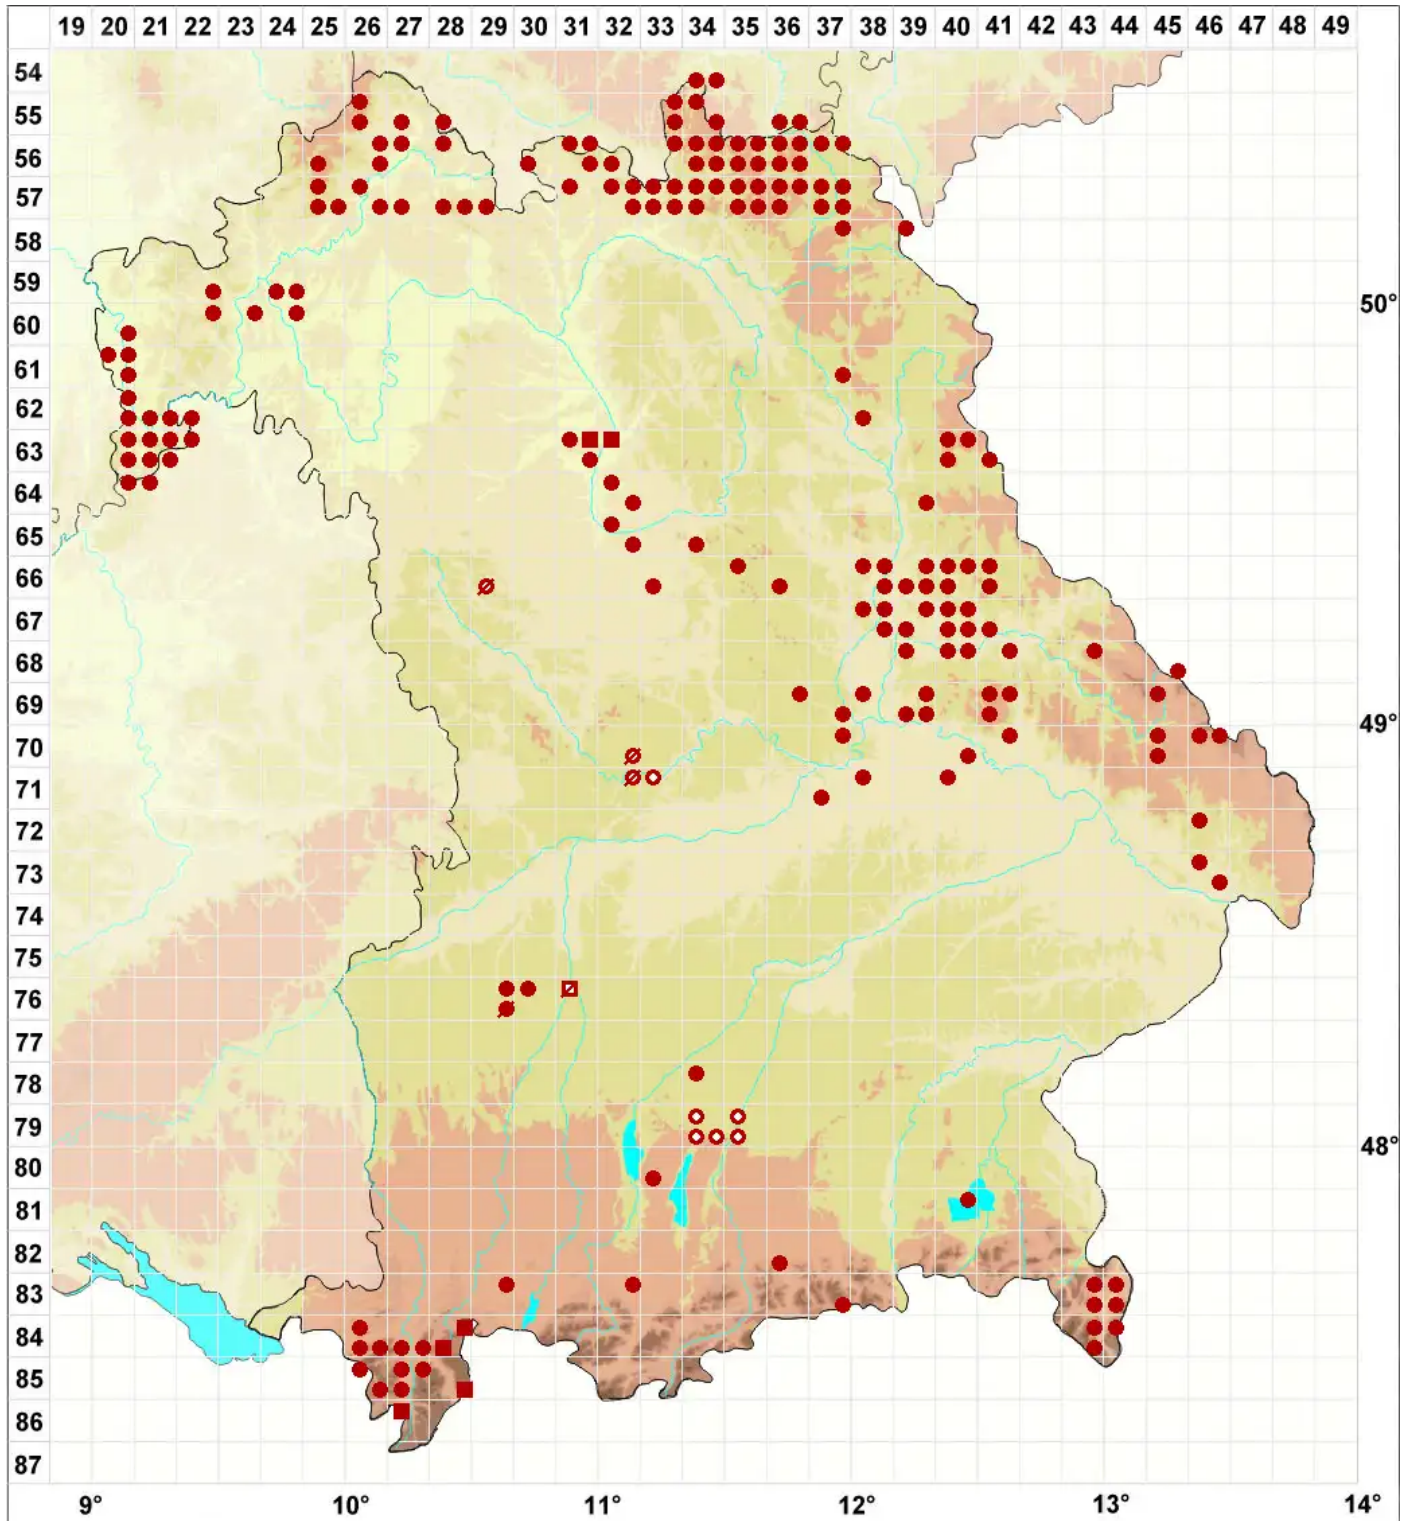

Placynthiella icmalea (Ach.) Coppins & P. James

Korallen-Schwarznapfflechte

Legende:

- Symbole:**
- Ausgefülltes Symbol:
Zeitraum von 1980 bis heute (Aktuelle Angabe)
 - Leeres Symbol:
Zeitraum vor 1980 (Altangabe)
 - Quadrat: Herbarbeleg