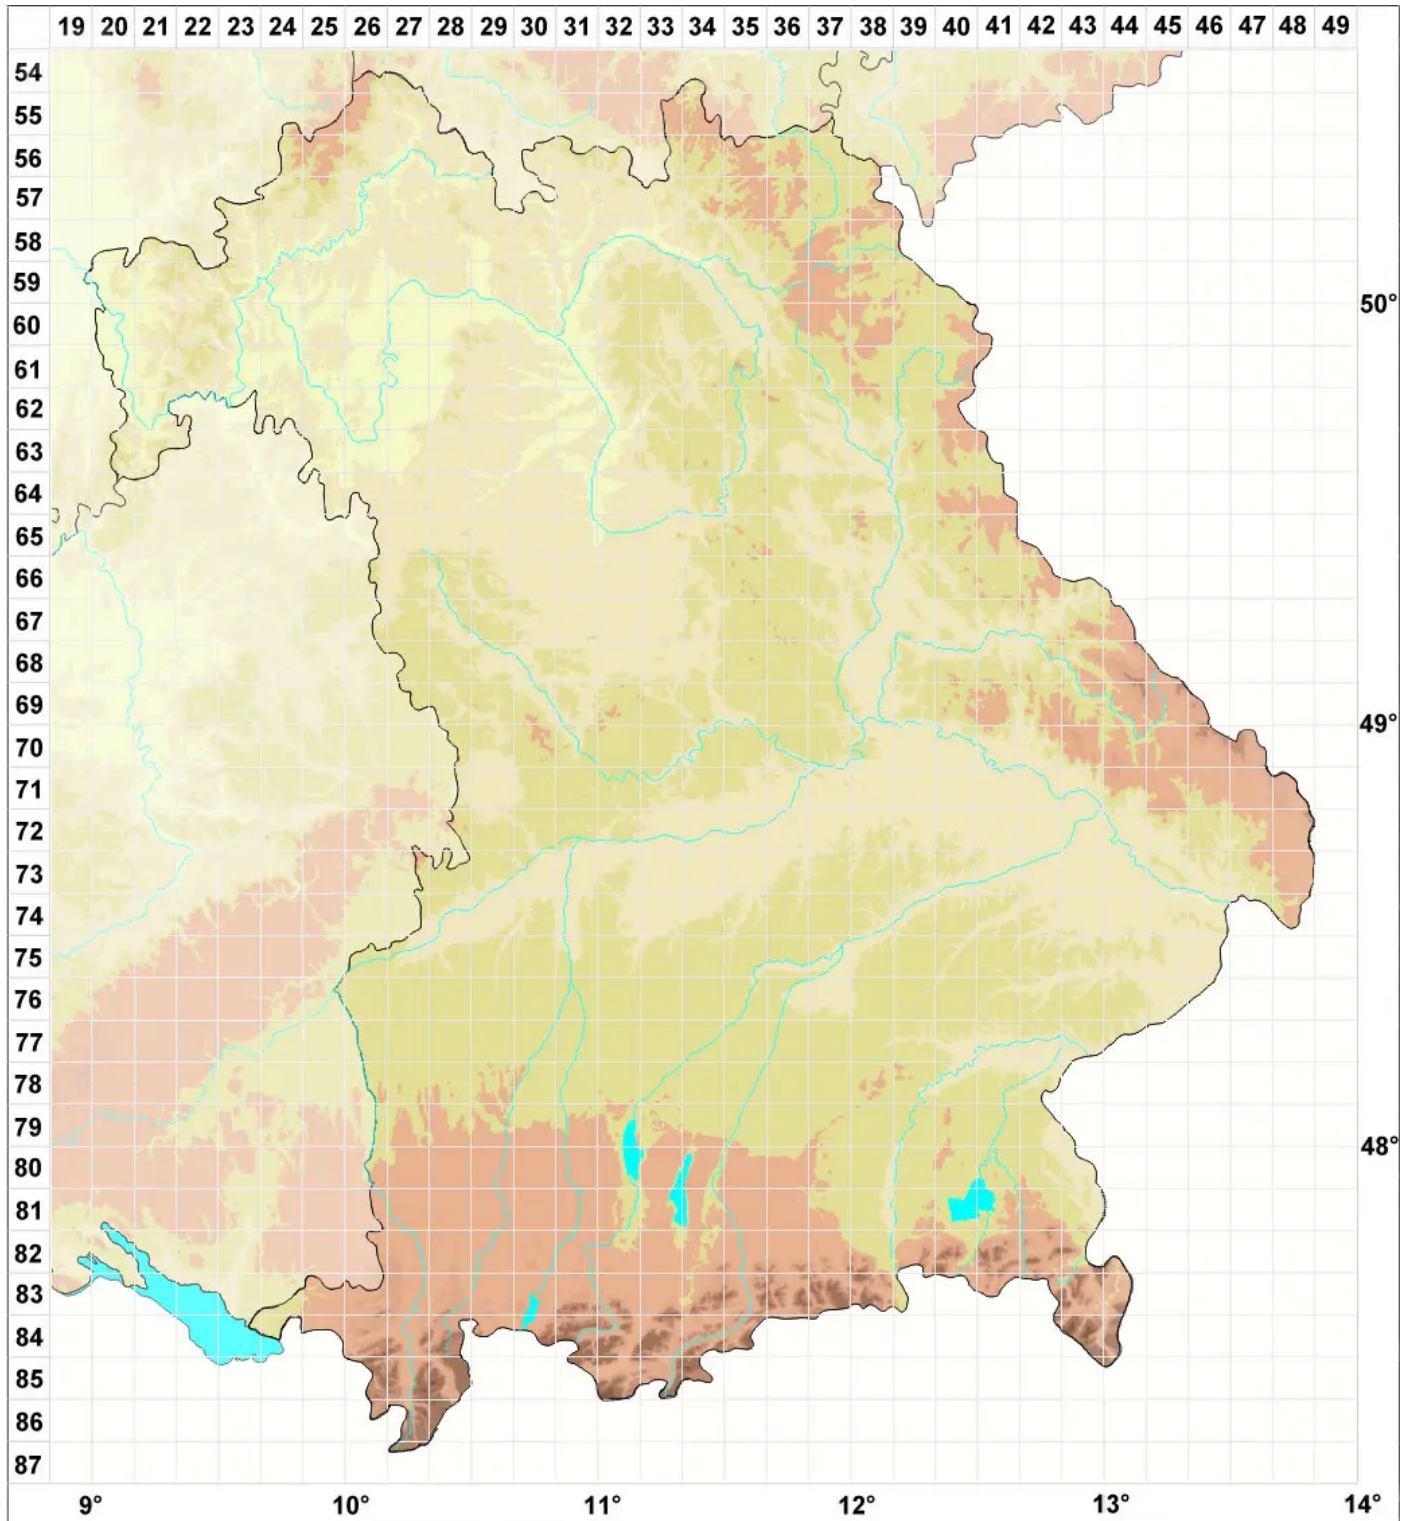

# Biatora vacciniicola (Tønsberg) Printzen

## Heidelbeer-Knöpfchenflechte

Legende:

**Symbole:**

Ausgefülltes Symbol:  
Zeitraum von 1980 bis heute (Aktuelle Angabe)

Leeres Symbol:  
Zeitraum vor 1980 (Altangabe)

Quadrat: Herbarbeleg