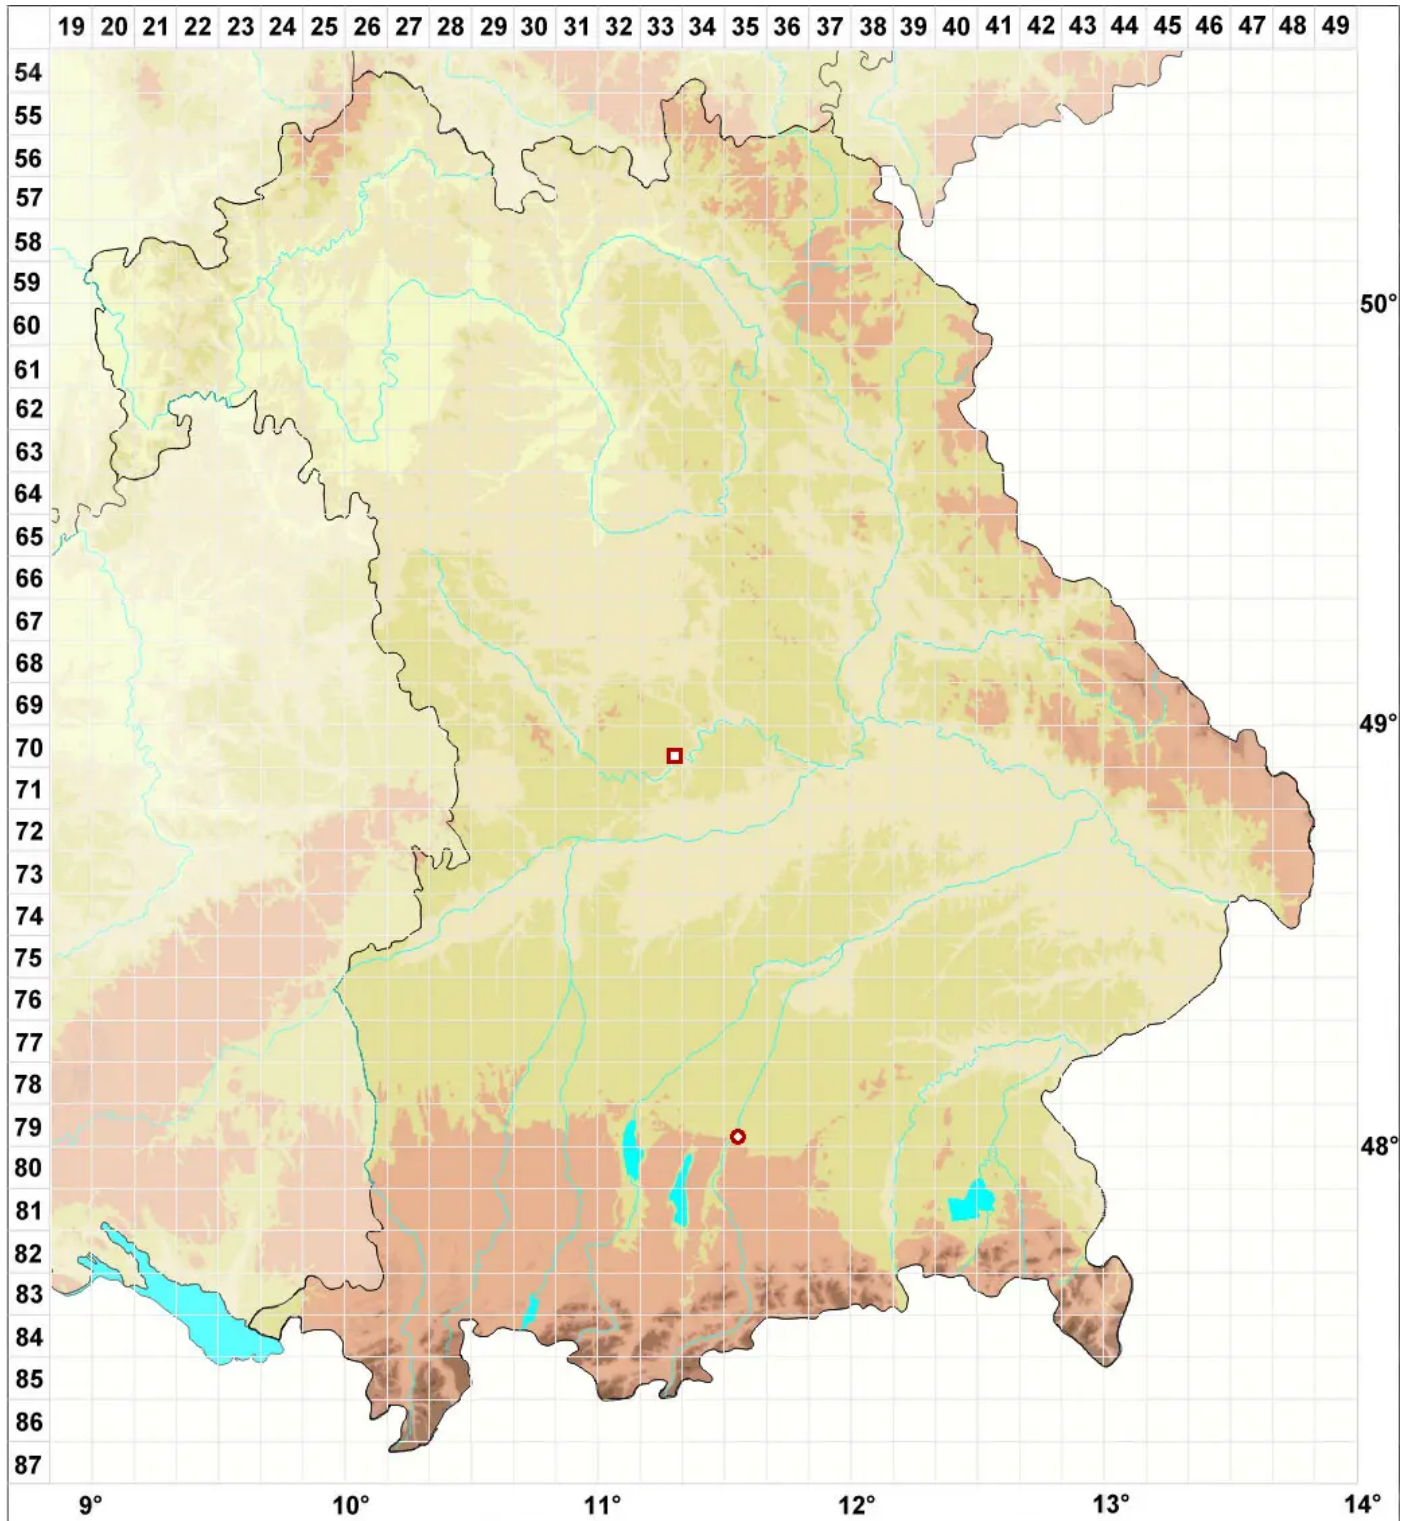

Biatoridium delitescens (Arnold) Hafellner

Verborgene Rundsporflechte

Legende:

Symbole:

Ausgefülltes Symbol:
Zeitraum von 1980 bis heute (Aktuelle Angabe)

Leeres Symbol:
Zeitraum vor 1980 (Altangabe)

Quadrat: Herbarbeleg