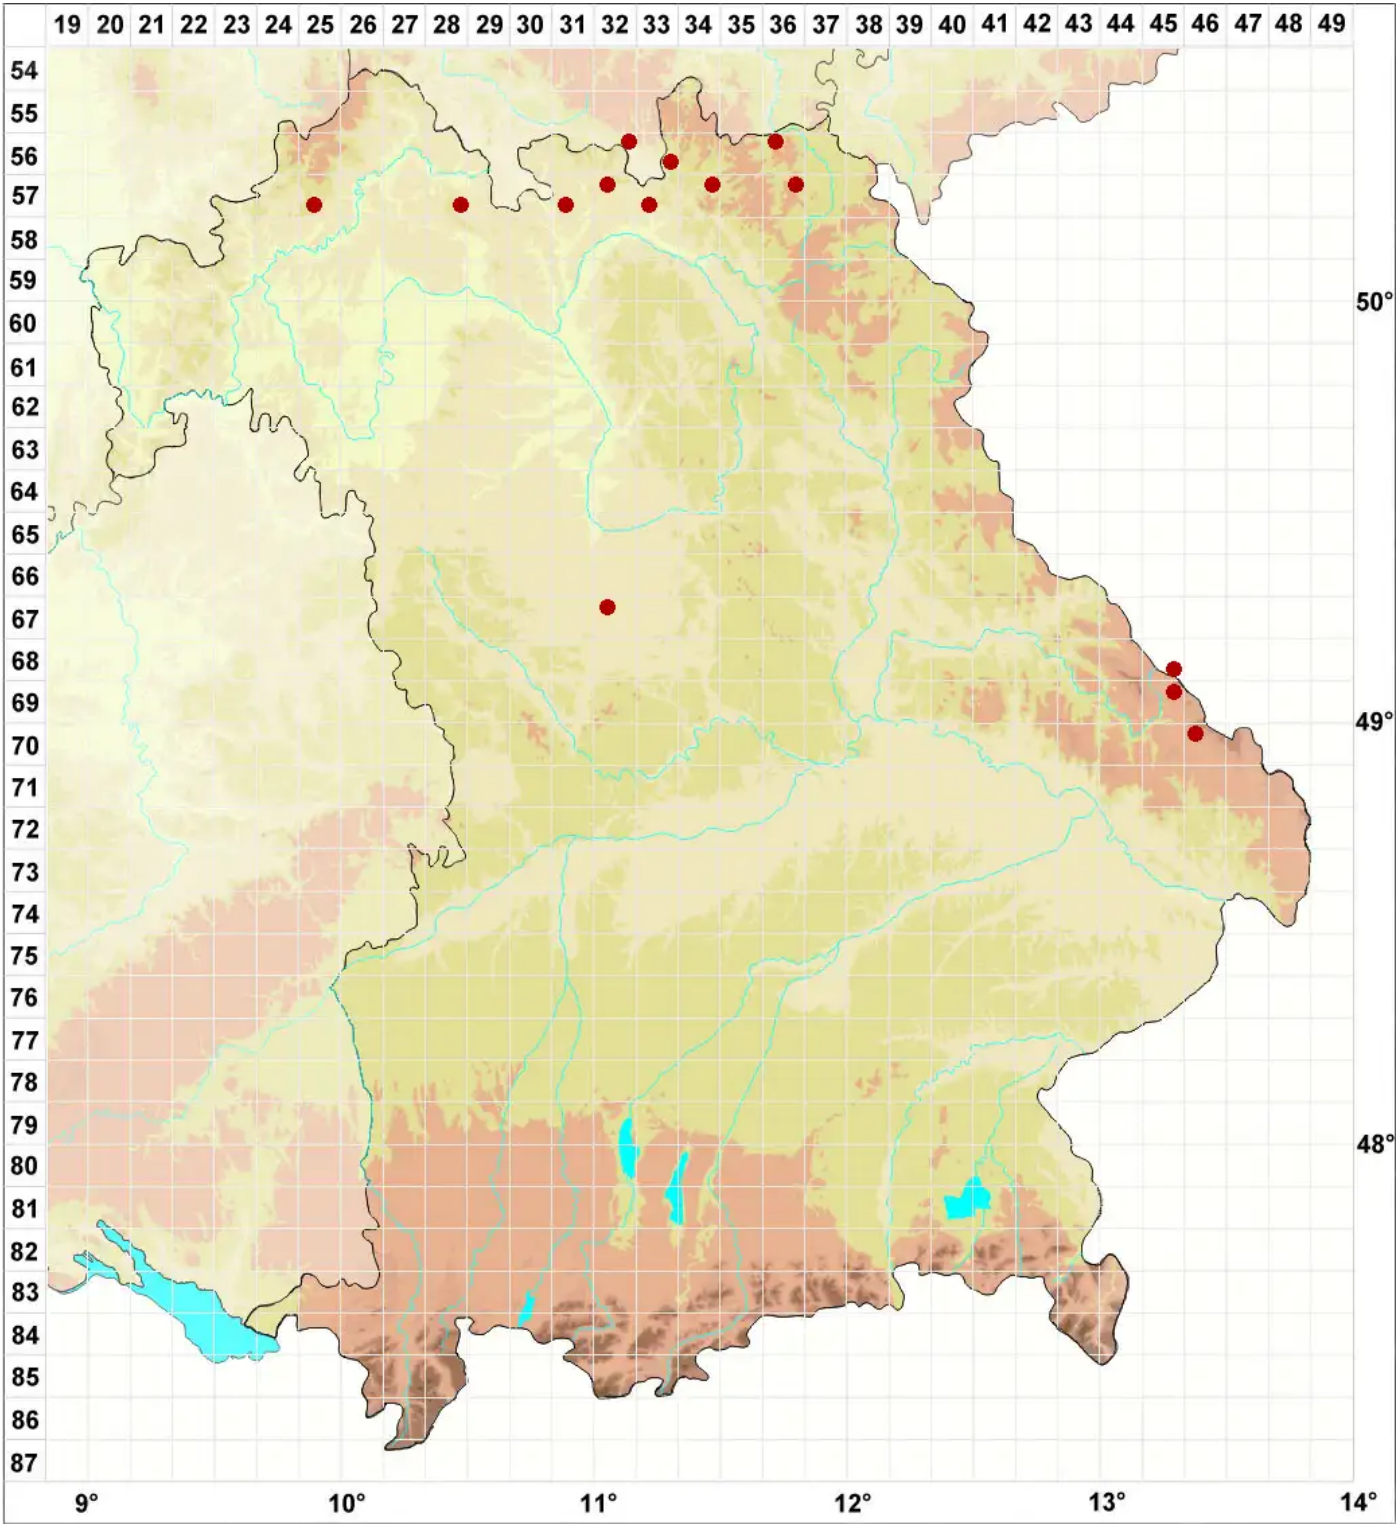

# Sarea difformis (Fr.) Fr.

Legende:

- Symbole:**
- Ausgefülltes Symbol:  
Zeitraum von 1980 bis heute (Aktuelle Angabe)
  - Leeres Symbol:  
Zeitraum vor 1980 (Altangabe)
  - Quadrat: Herbarbeleg