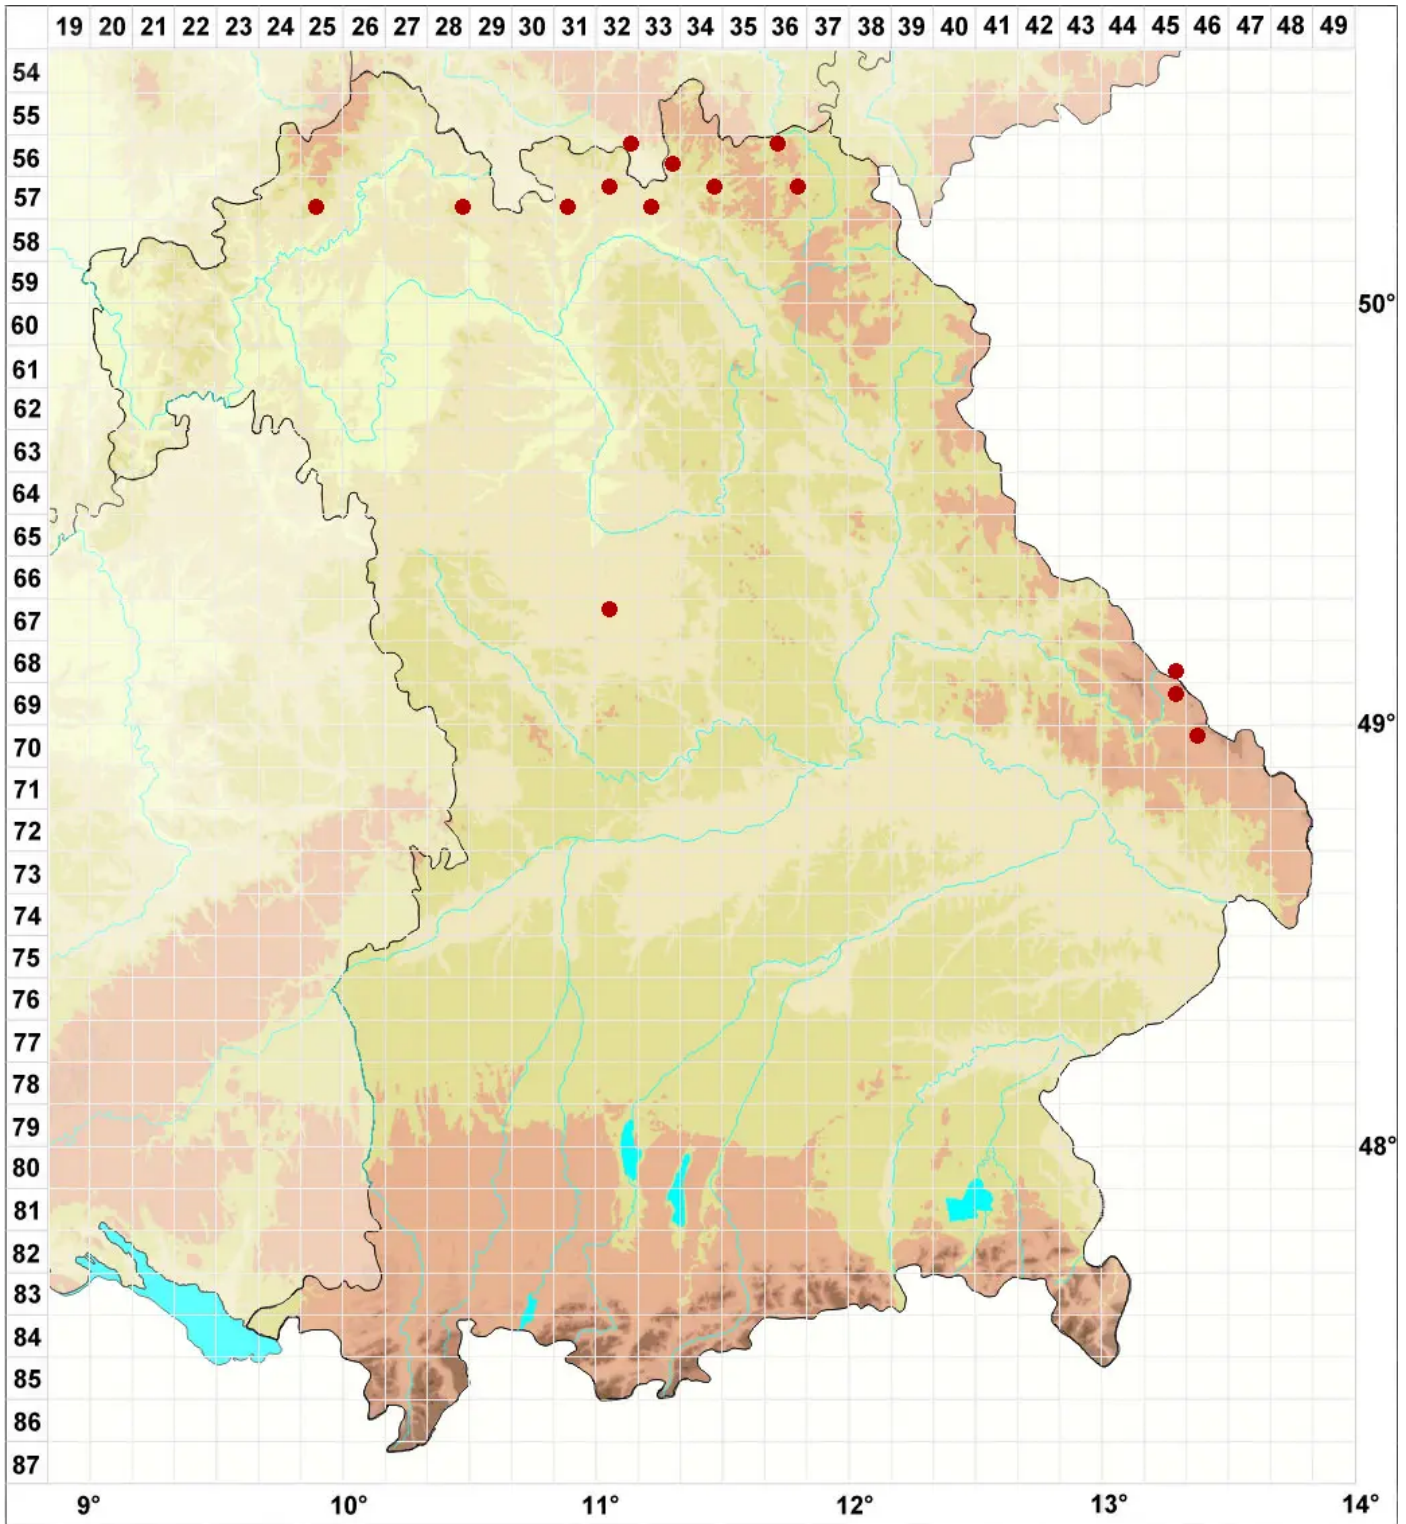

Sarea difformis (Fr.) Fr.

Legende:

- Symbole:**
- Ausgefülltes Symbol:
Zeitraum von 1980 bis heute (Aktuelle Angabe)
 - Leeres Symbol:
Zeitraum vor 1980 (Altangabe)
 - Quadrat: Herbarbeleg