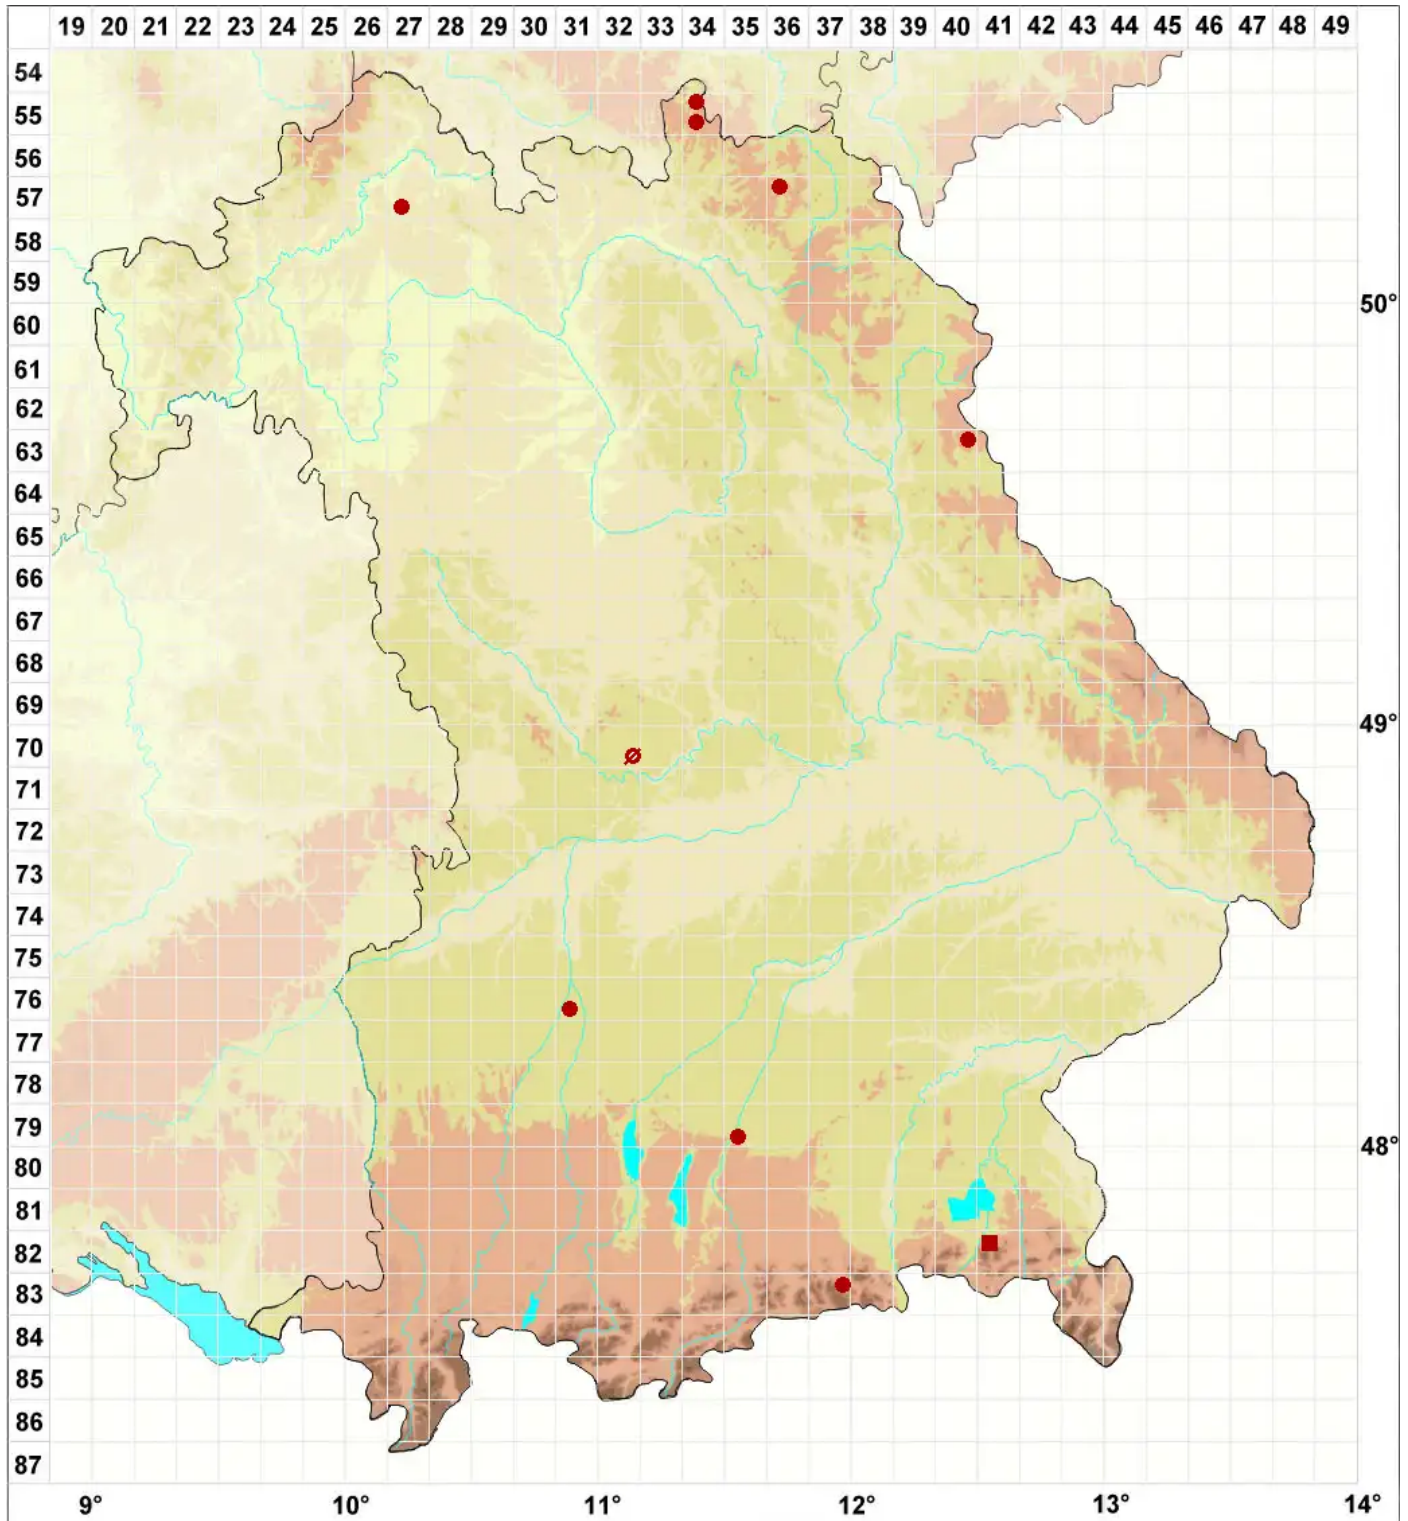

Steinia geophana (Nyl.) Stein

Steins' Erdflechte

Legende:

Symbole:

Ausgefülltes Symbol:
Zeitraum von 1980 bis heute (Aktuelle Angabe)

Leeres Symbol:
Zeitraum vor 1980 (Altangabe)

Quadrat: Herbarbeleg