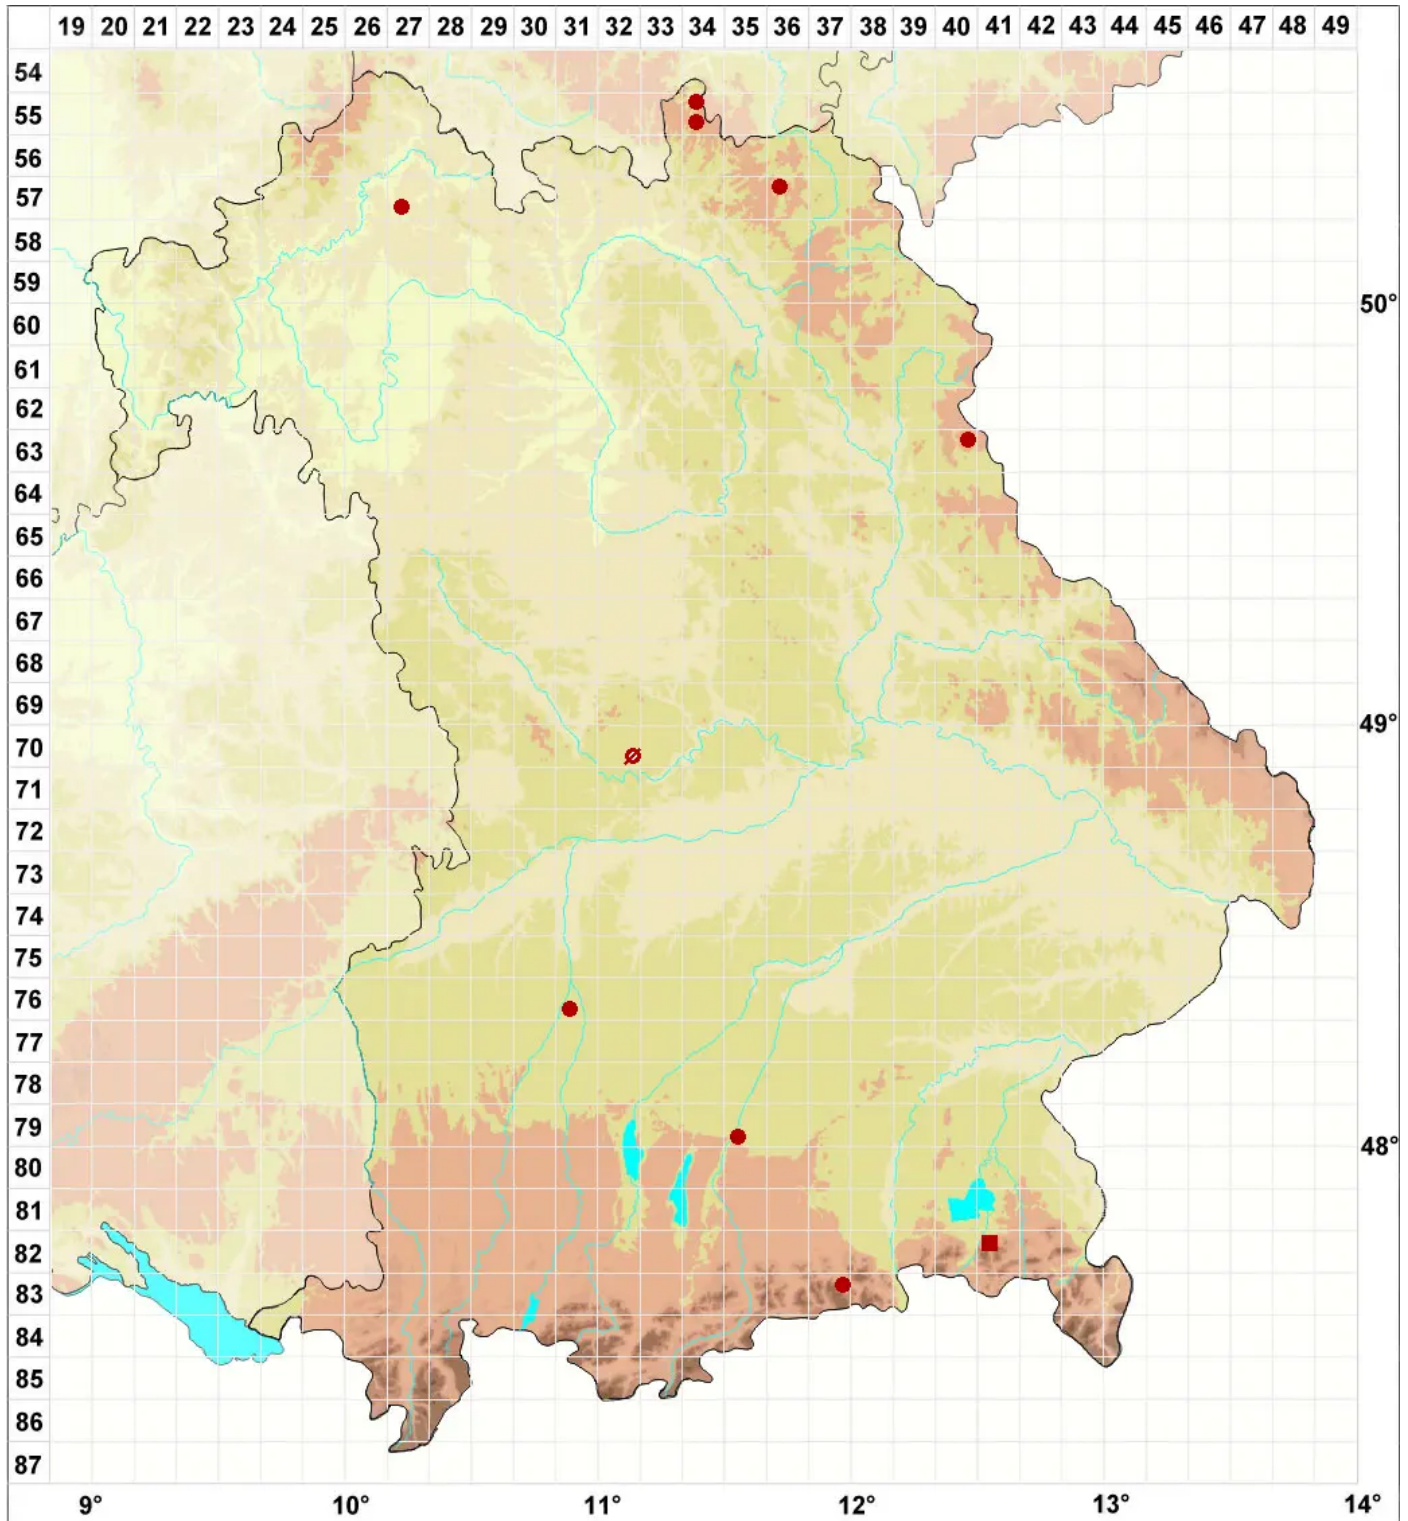

Steinia geophana (Nyl.) Stein

Steins' Erdflechte

Legende:

- Symbole:**
- Ausgefülltes Symbol:
Zeitraum von 1980 bis heute (Aktuelle Angabe)
 - Leeres Symbol:
Zeitraum vor 1980 (Altangabe)
 - Quadrat: Herbarbeleg