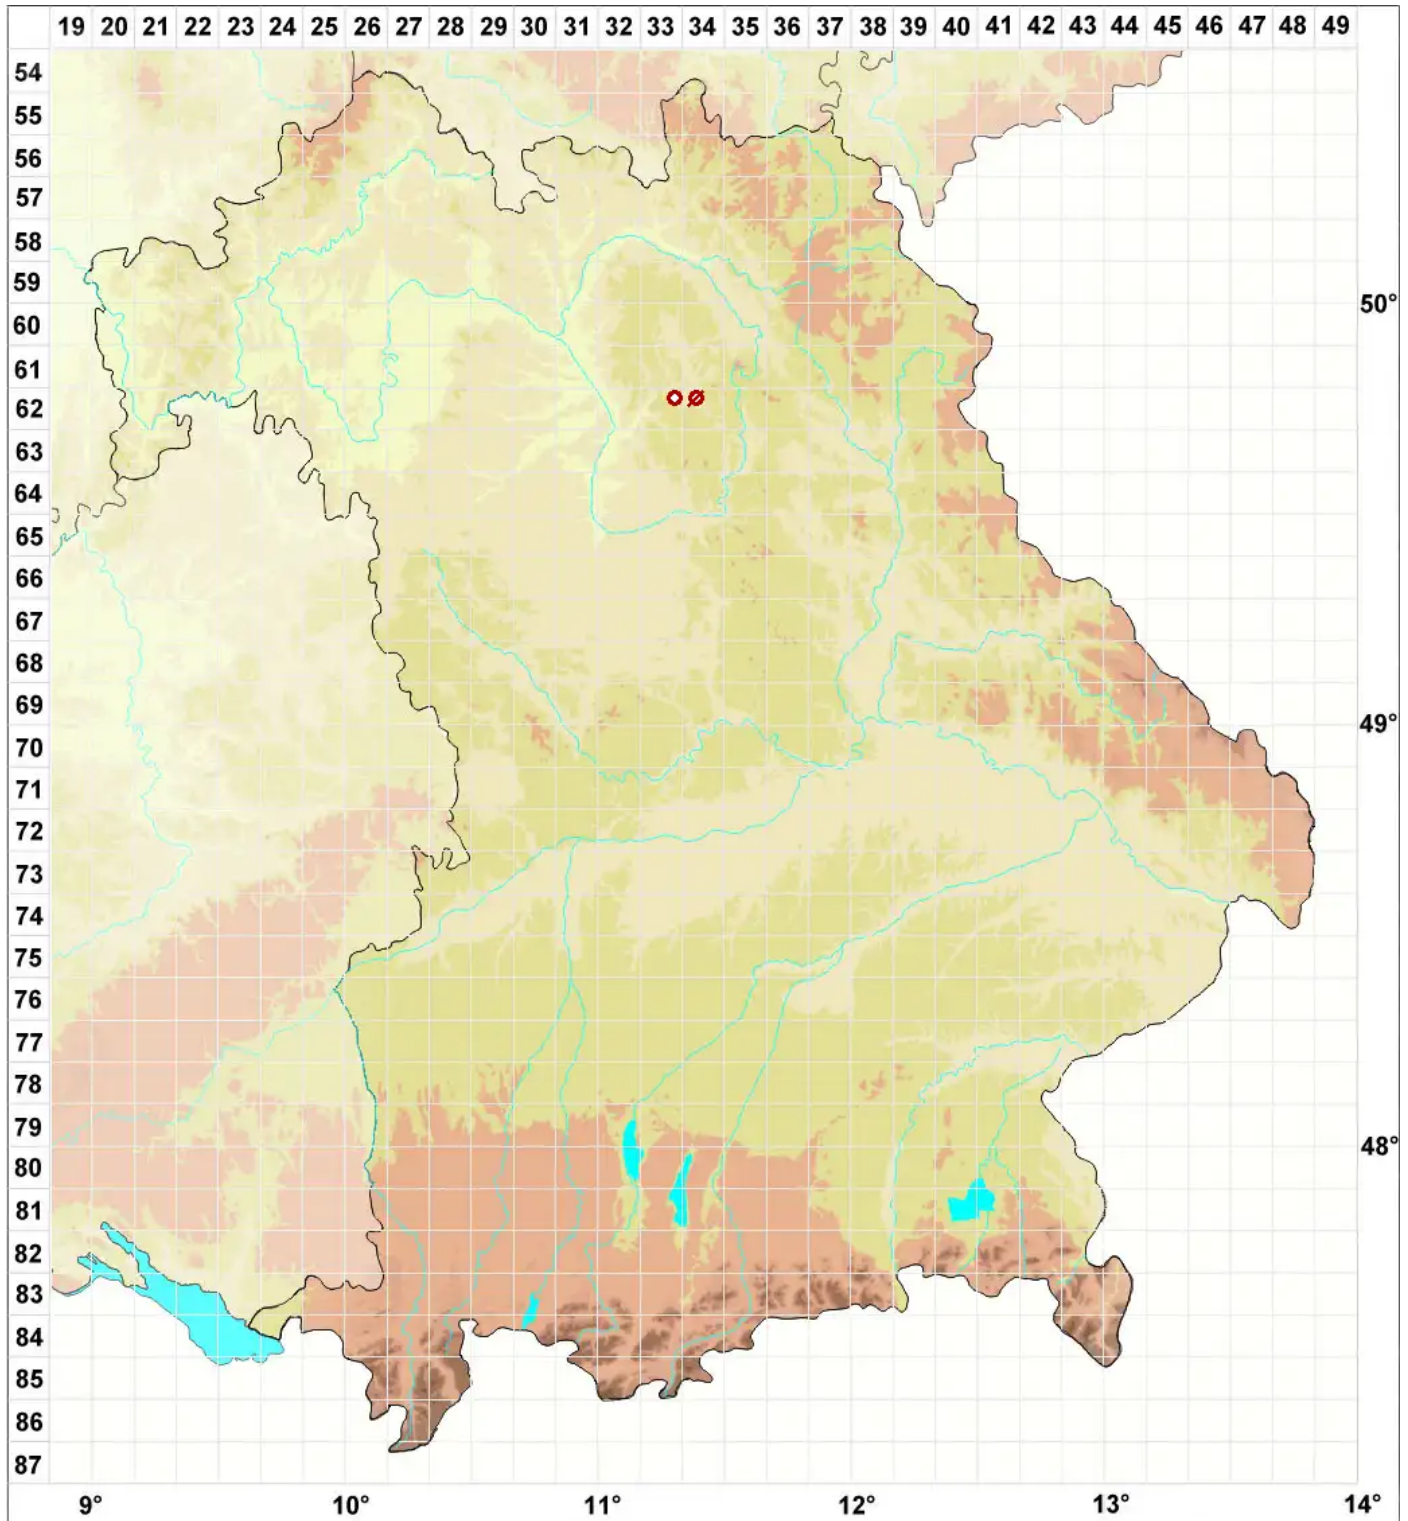

Biatorella germanica A. Massal. ex Körb.

Deutsche Vielsporflechte

Legende:

Symbole:

Ausgefülltes Symbol:
Zeitraum von 1980 bis heute (Aktuelle Angabe)

Leeres Symbol:
Zeitraum vor 1980 (Altangabe)

Quadrat: Herbarbeleg