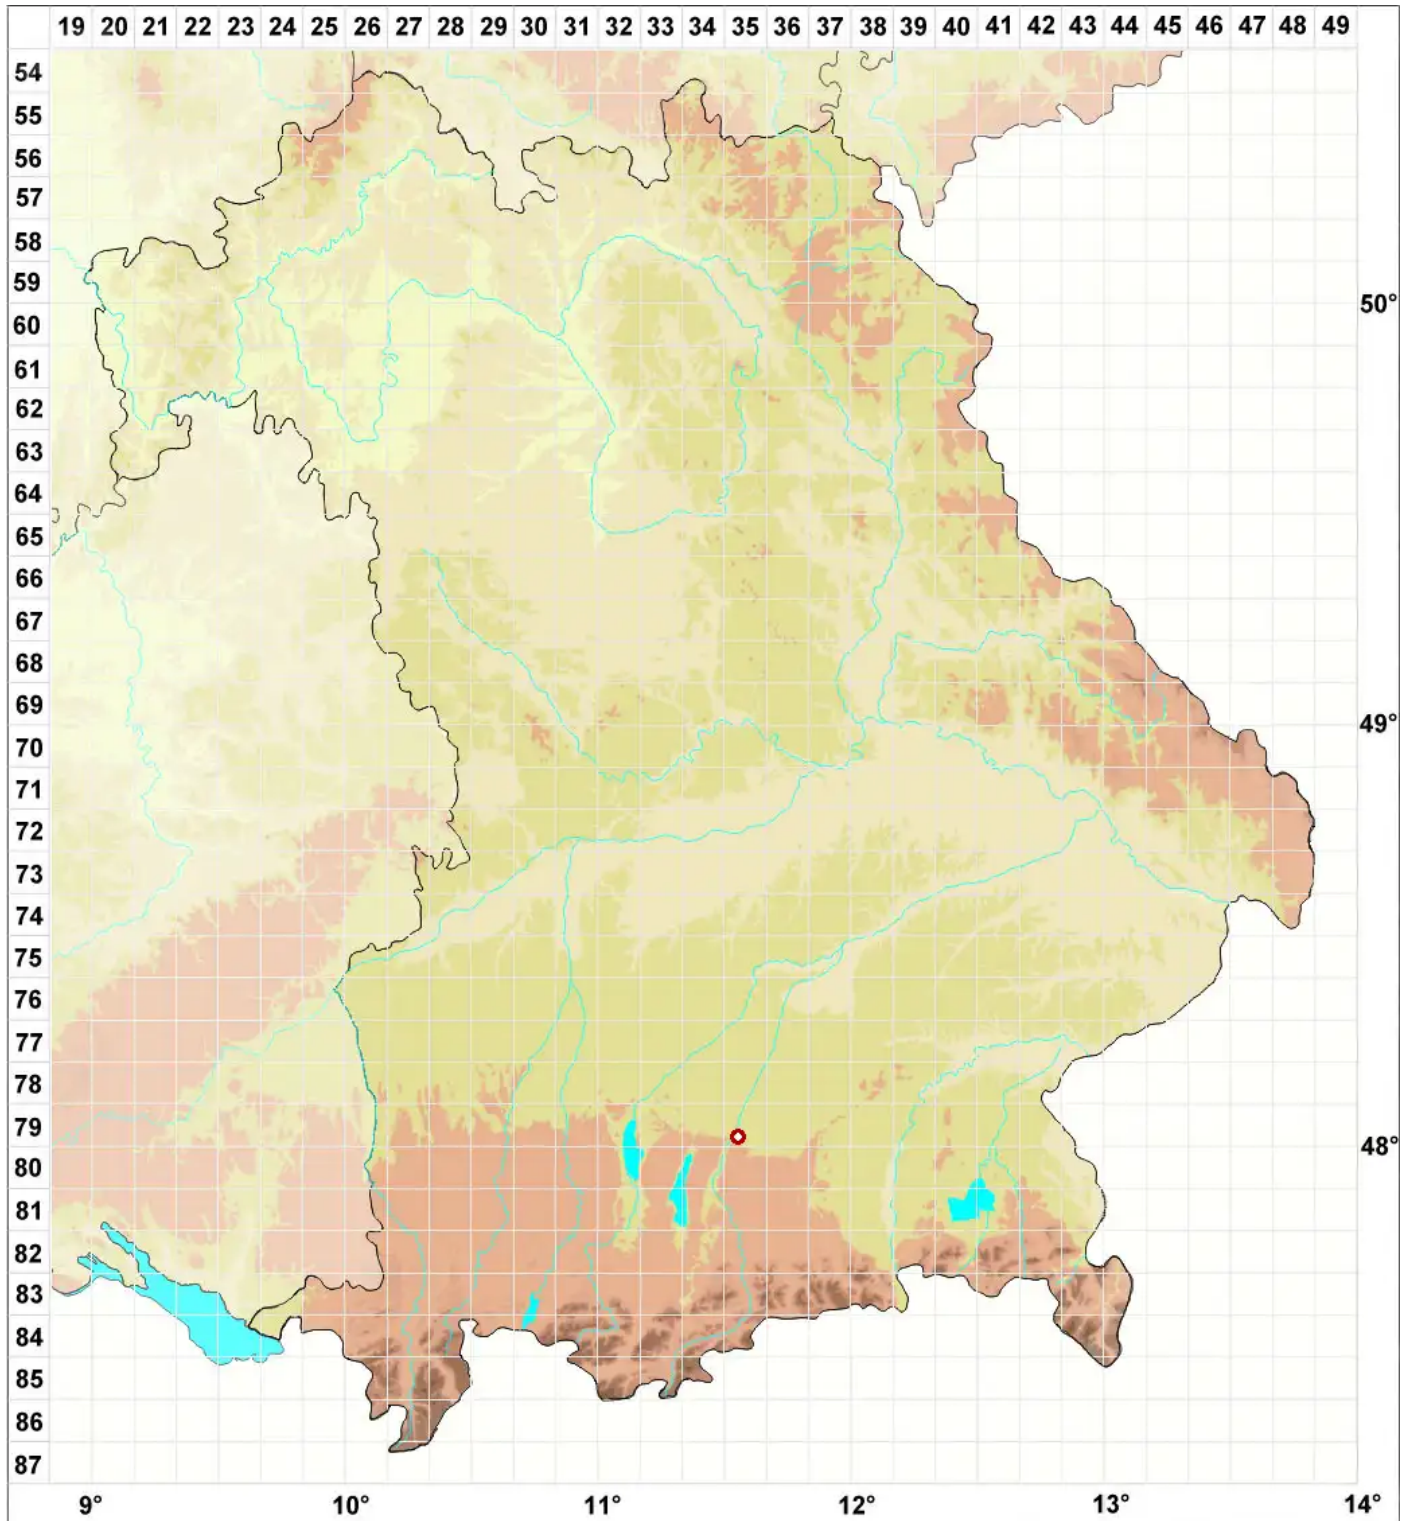

# Biatorella hemisphaerica Anzi

Halbkugelige Vielsporflechte

Legende:

**Symbole:**

Ausgefülltes Symbol:  
Zeitraum von 1980 bis heute (Aktuelle Angabe)

Leeres Symbol:  
Zeitraum vor 1980 (Altangabe)

Quadrat: Herbarbeleg