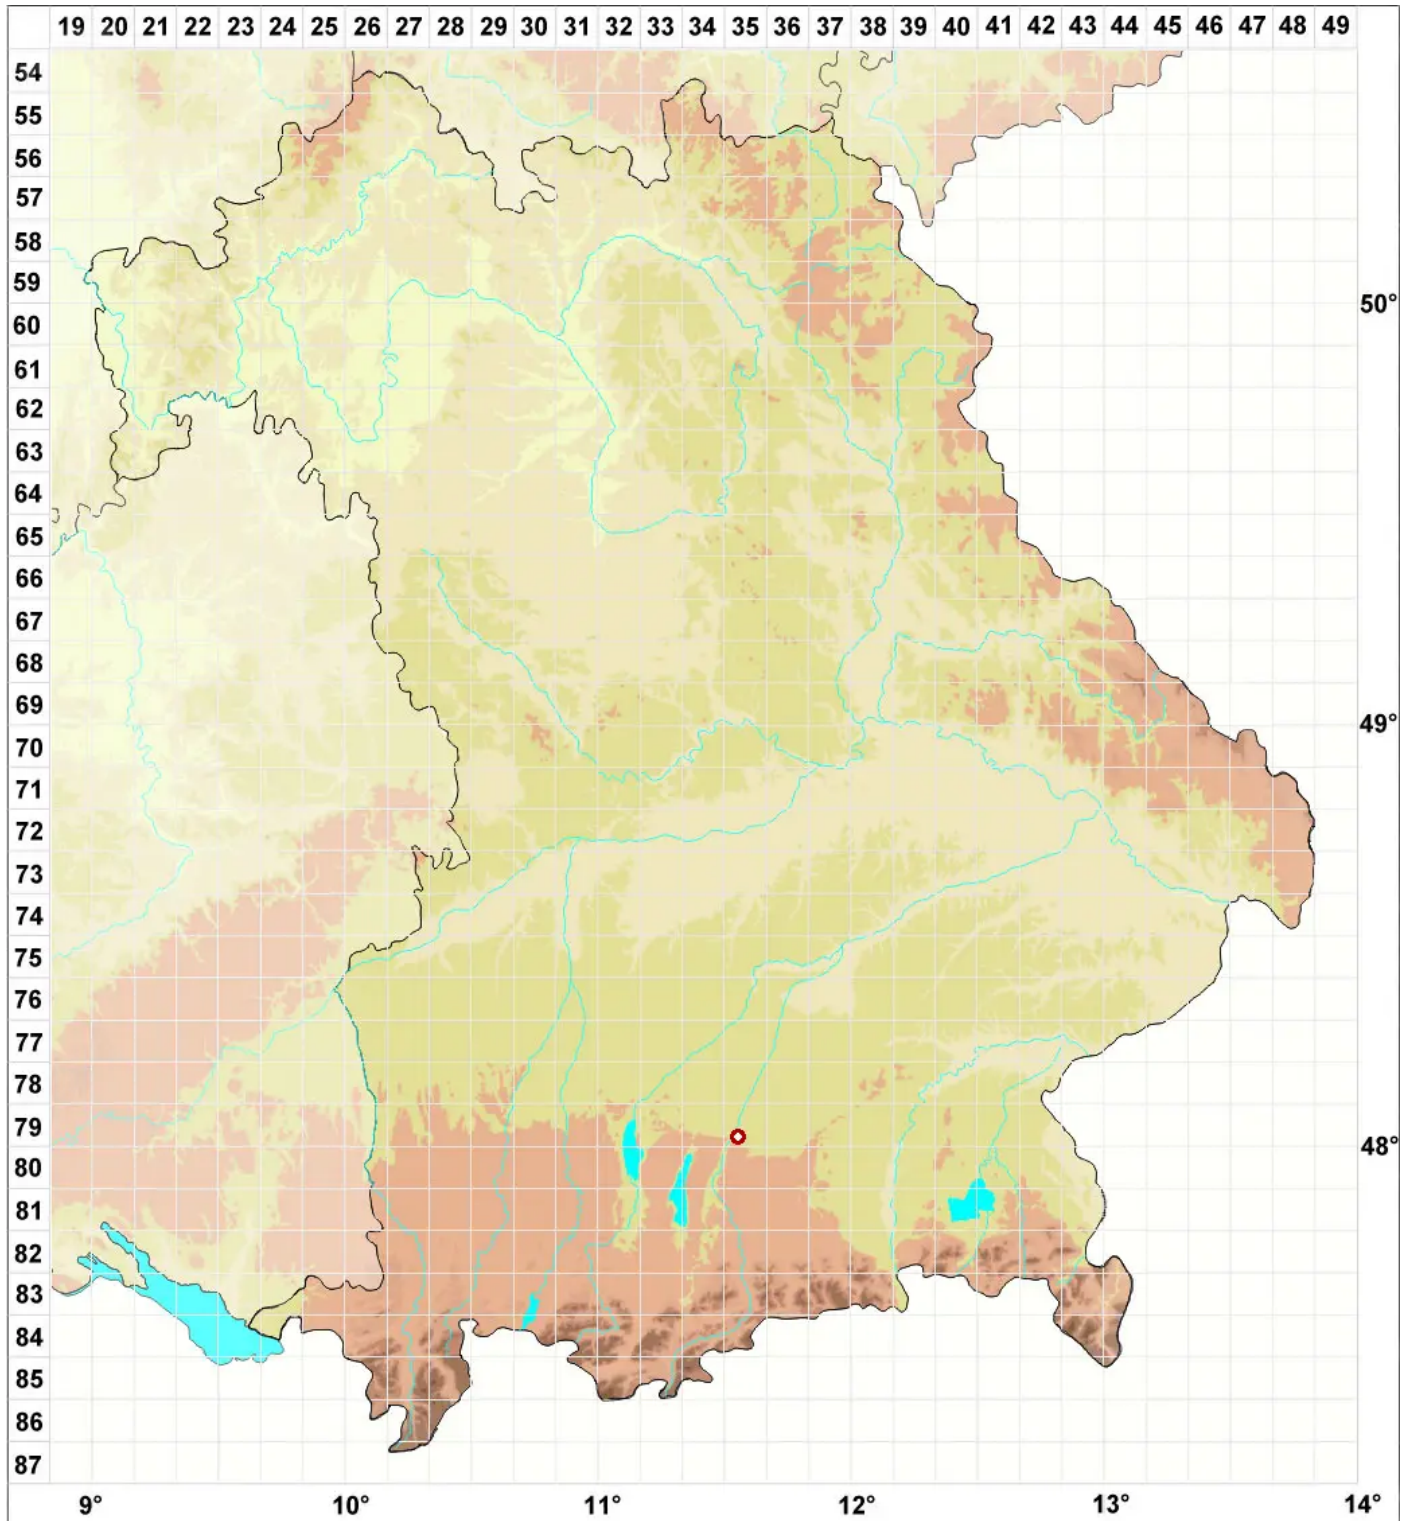

Biatorella hemisphaerica Anzi

Halbkugelige Vielsporflechte

Legende:

Symbole:

Ausgefülltes Symbol:
Zeitraum von 1980 bis heute (Aktuelle Angabe)

Leeres Symbol:
Zeitraum vor 1980 (Altangabe)

Quadrat: Herbarbeleg