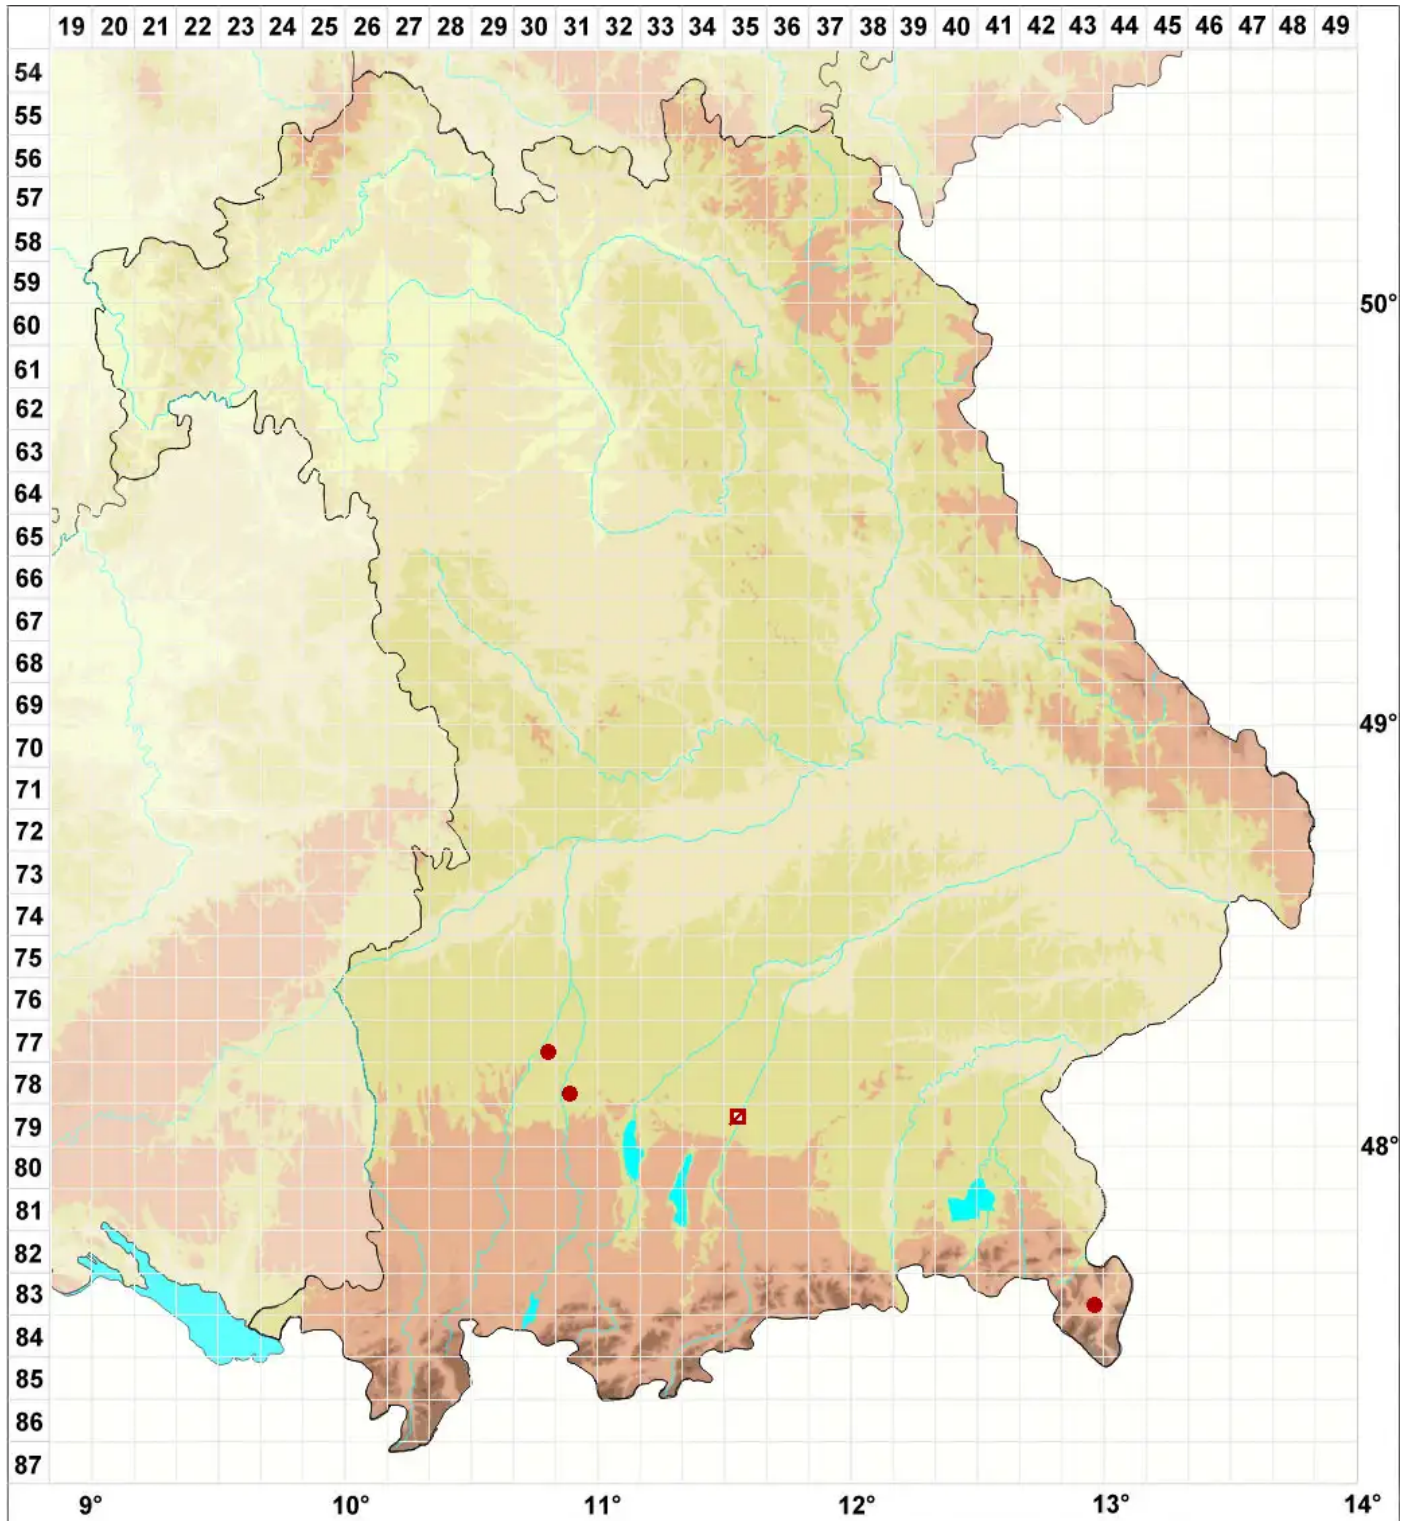

Biatoridium monasteriense J. Lahm ex. Körb.

Kloster-Rundsporflechte

Legende:

Symbole:

Ausgefülltes Symbol:
Zeitraum von 1980 bis heute (Aktuelle Angabe)

Leeres Symbol:
Zeitraum vor 1980 (Altangabe)

Quadrat: Herbarbeleg