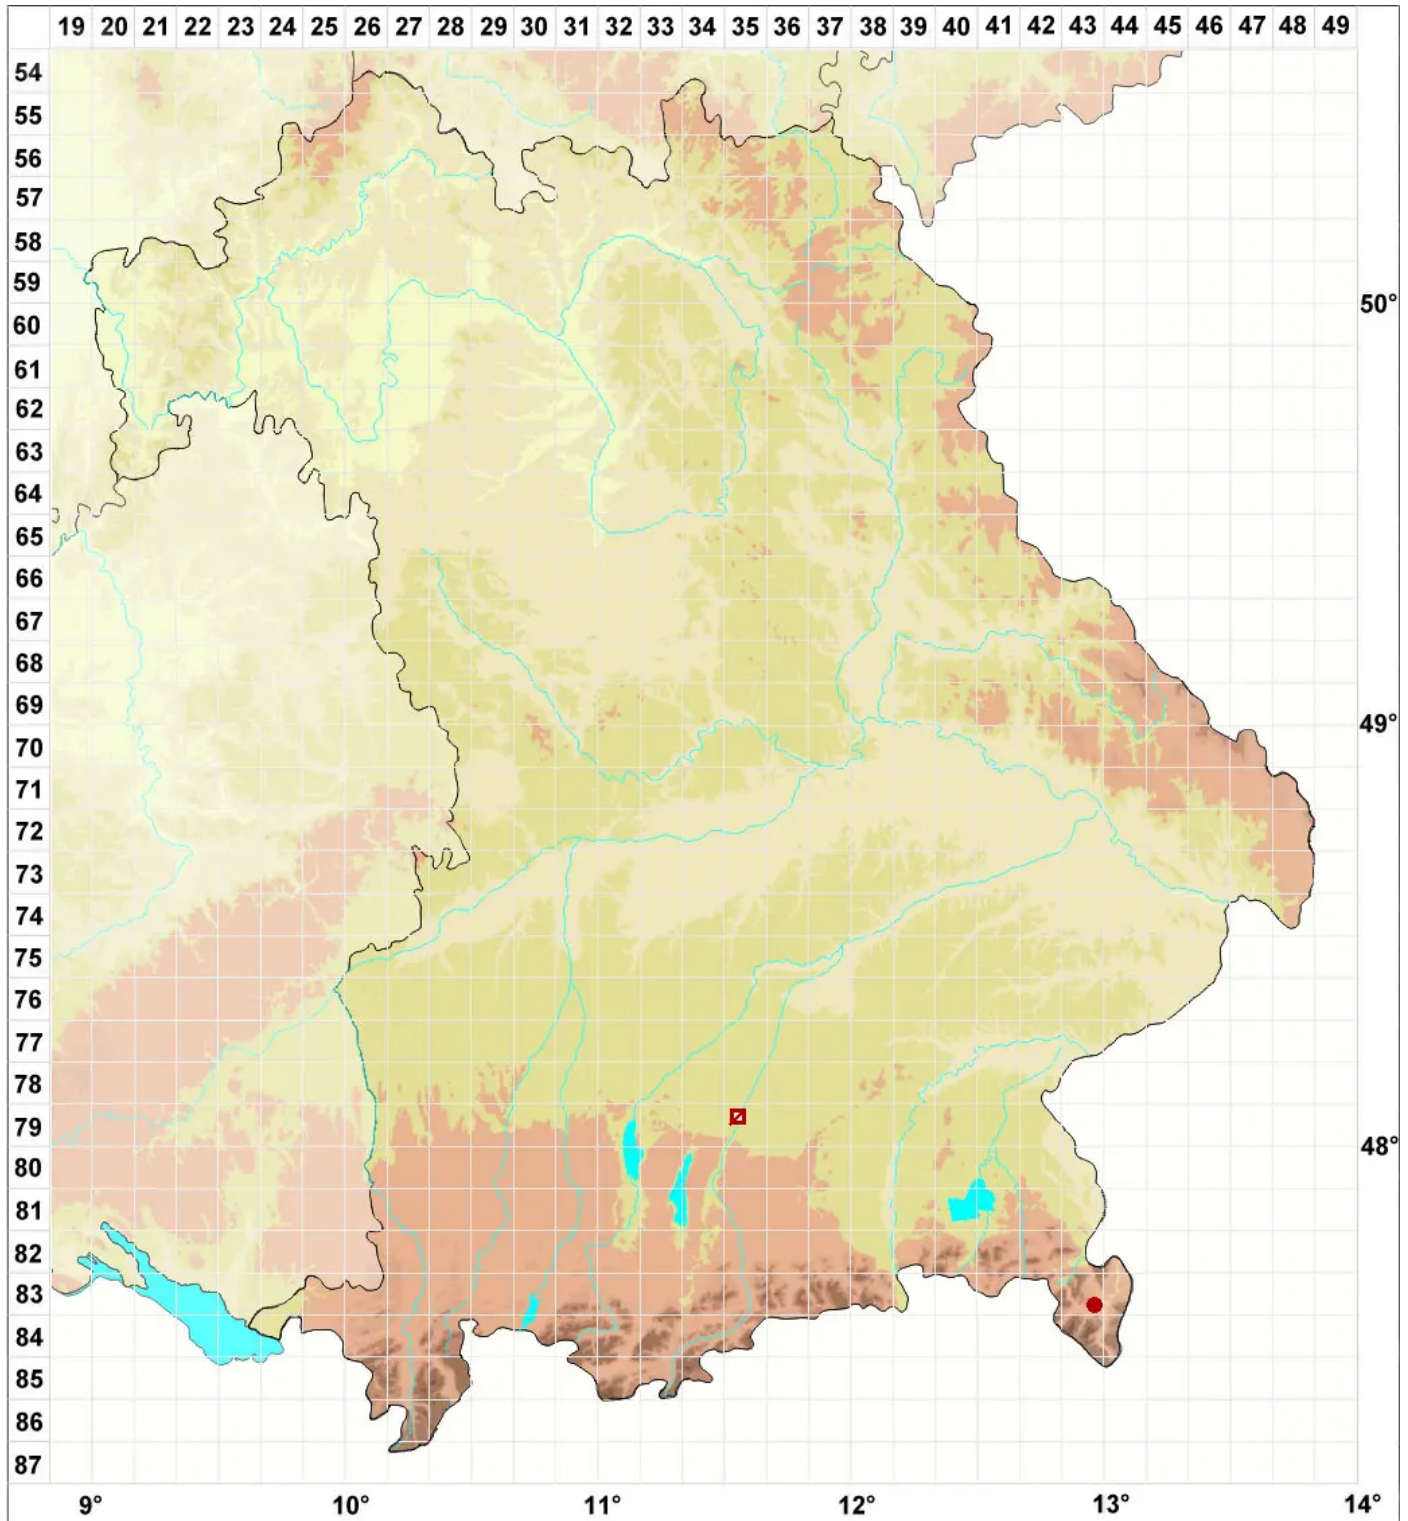

Biatoridium monasteriense J. Lahm ex. Körb.

Kloster-Rundsporflechte

Legende:

Symbole:

Ausgefülltes Symbol:
Zeitraum von 1980 bis heute (Aktuelle Angabe)

Leeres Symbol:
Zeitraum vor 1980 (Altangabe)

Quadrat: Herbarbeleg