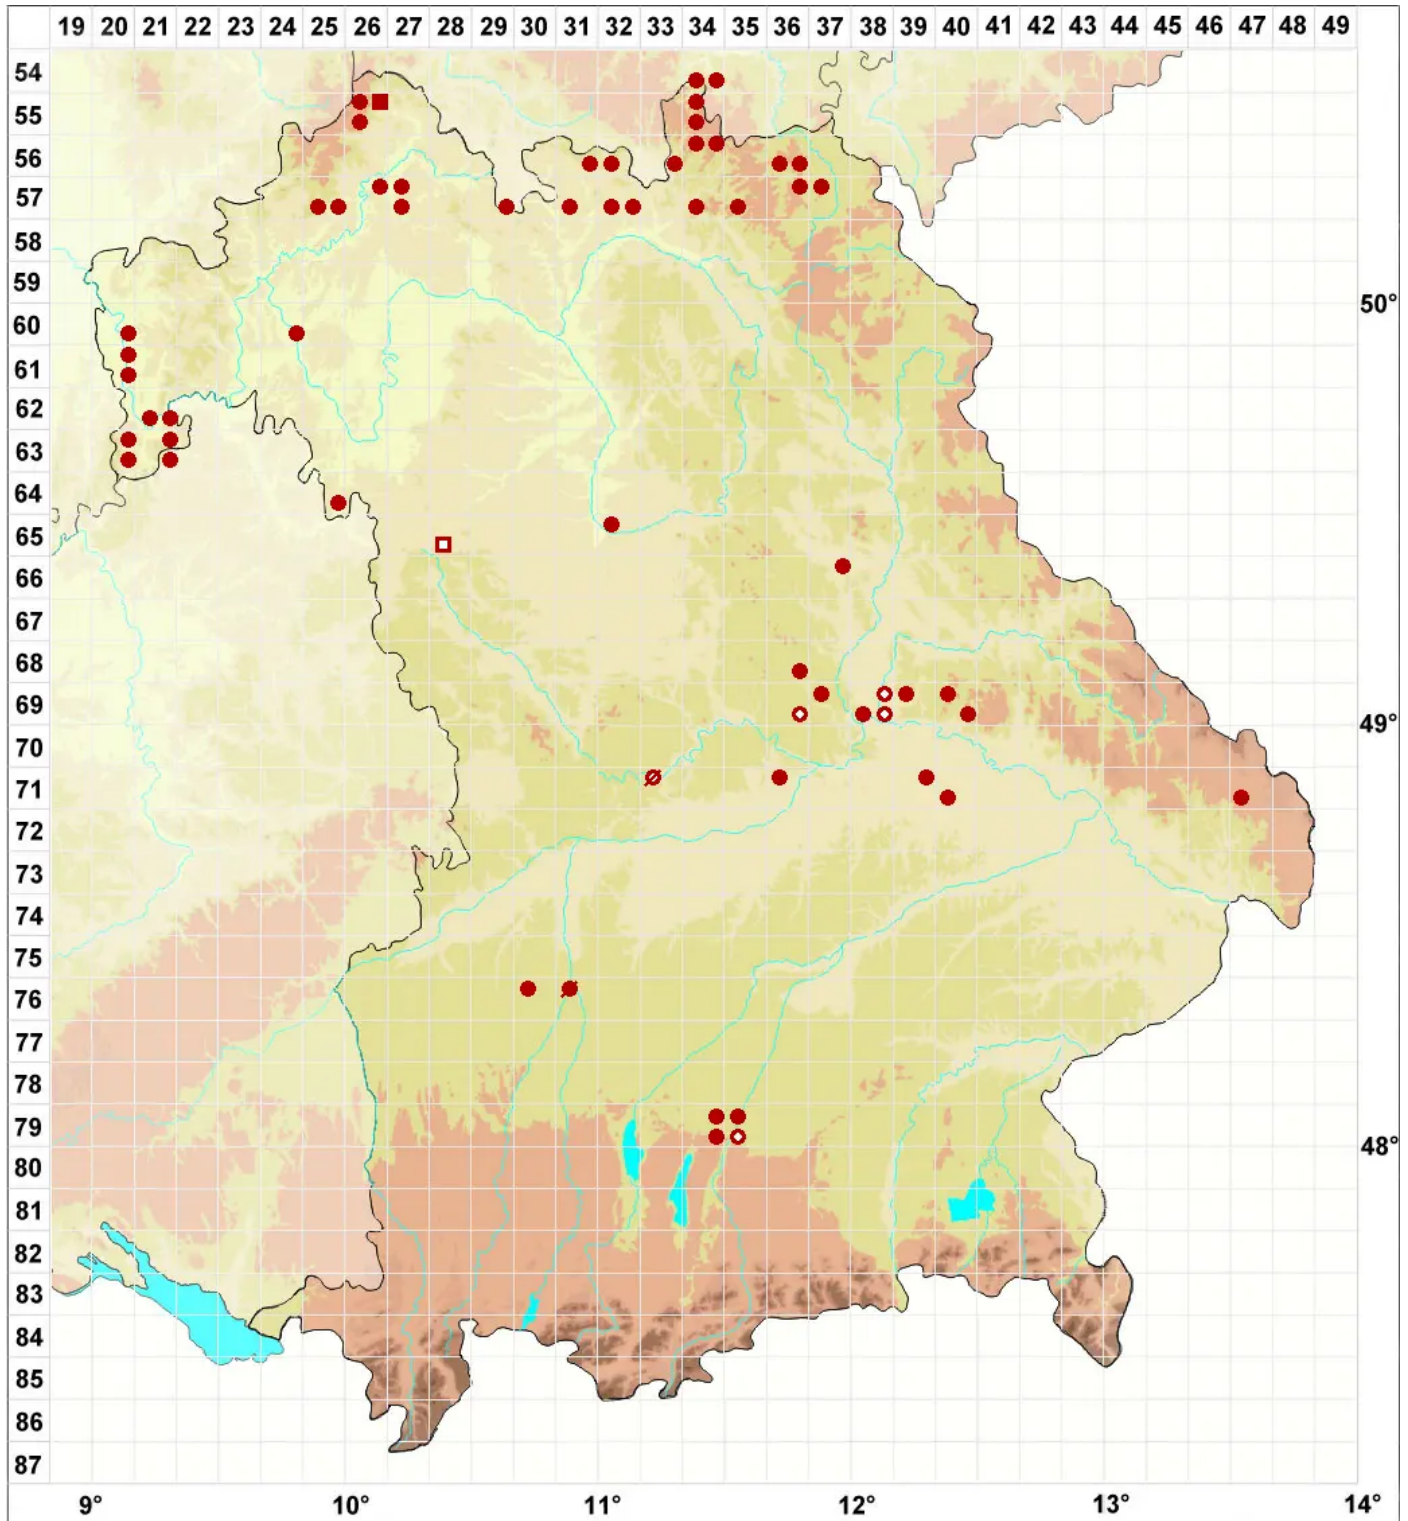

Strangospora pinicola (A. Massal.) Körb.

Kiefern-Rundsporflechte

Legende:

Symbole:

Ausgefülltes Symbol:
Zeitraum von 1980 bis heute (Aktuelle Angabe)

Leeres Symbol:
Zeitraum vor 1980 (Altangabe)

Quadrat: Herbarbeleg