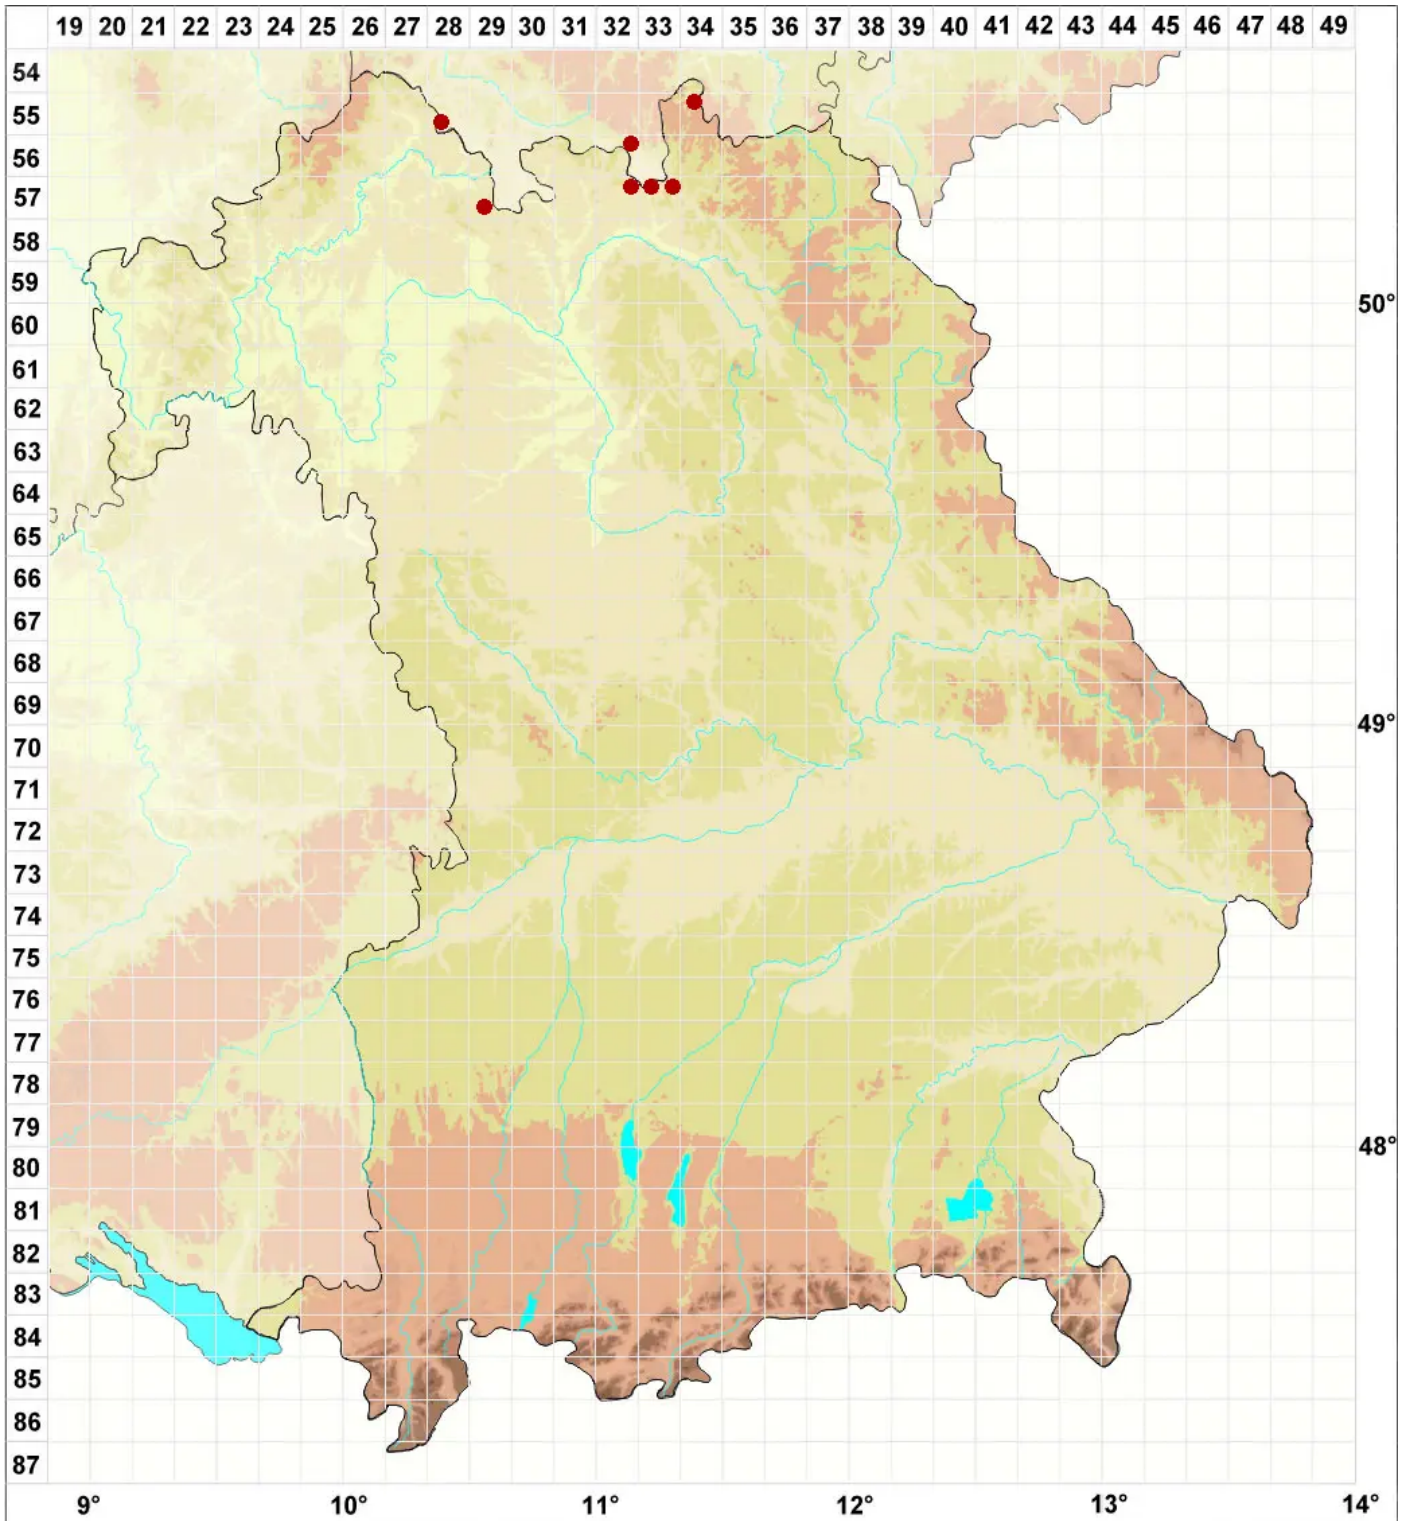

Sarea resinae (Fr.) Kuntze

Legende:

- Symbole:**
Ausgefülltes Symbol:
Zeitraum von 1980 bis heute (Aktuelle Angabe)
Leeres Symbol:
Zeitraum vor 1980 (Altangabe)
Quadrat: Herbarbeleg