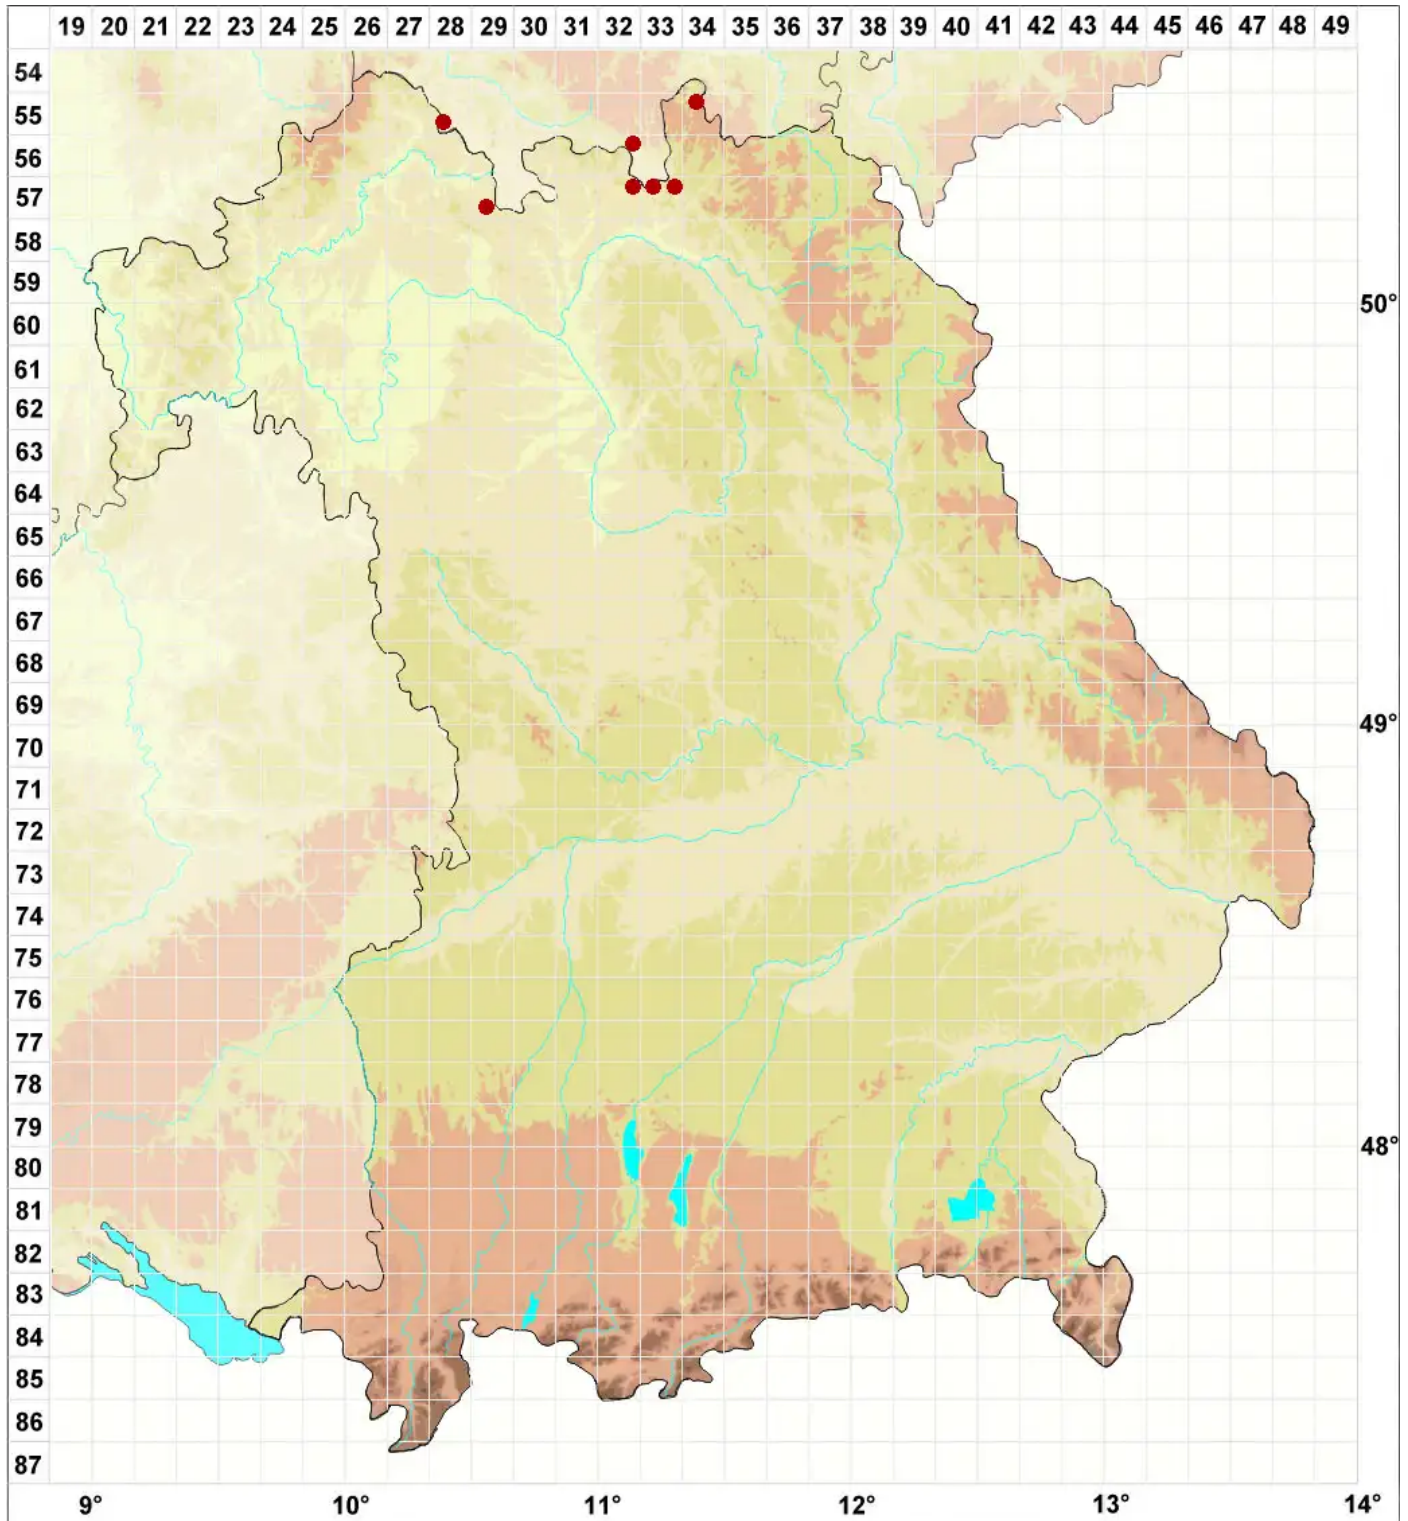

Sarea resinae (Fr.) Kuntze

Legende:

Symbole:
Ausgefülltes Symbol:
Zeitraum von 1980 bis heute (Aktuelle Angabe)
Leeres Symbol:
Zeitraum vor 1980 (Altangabe)
Quadrat: Herbarbeleg