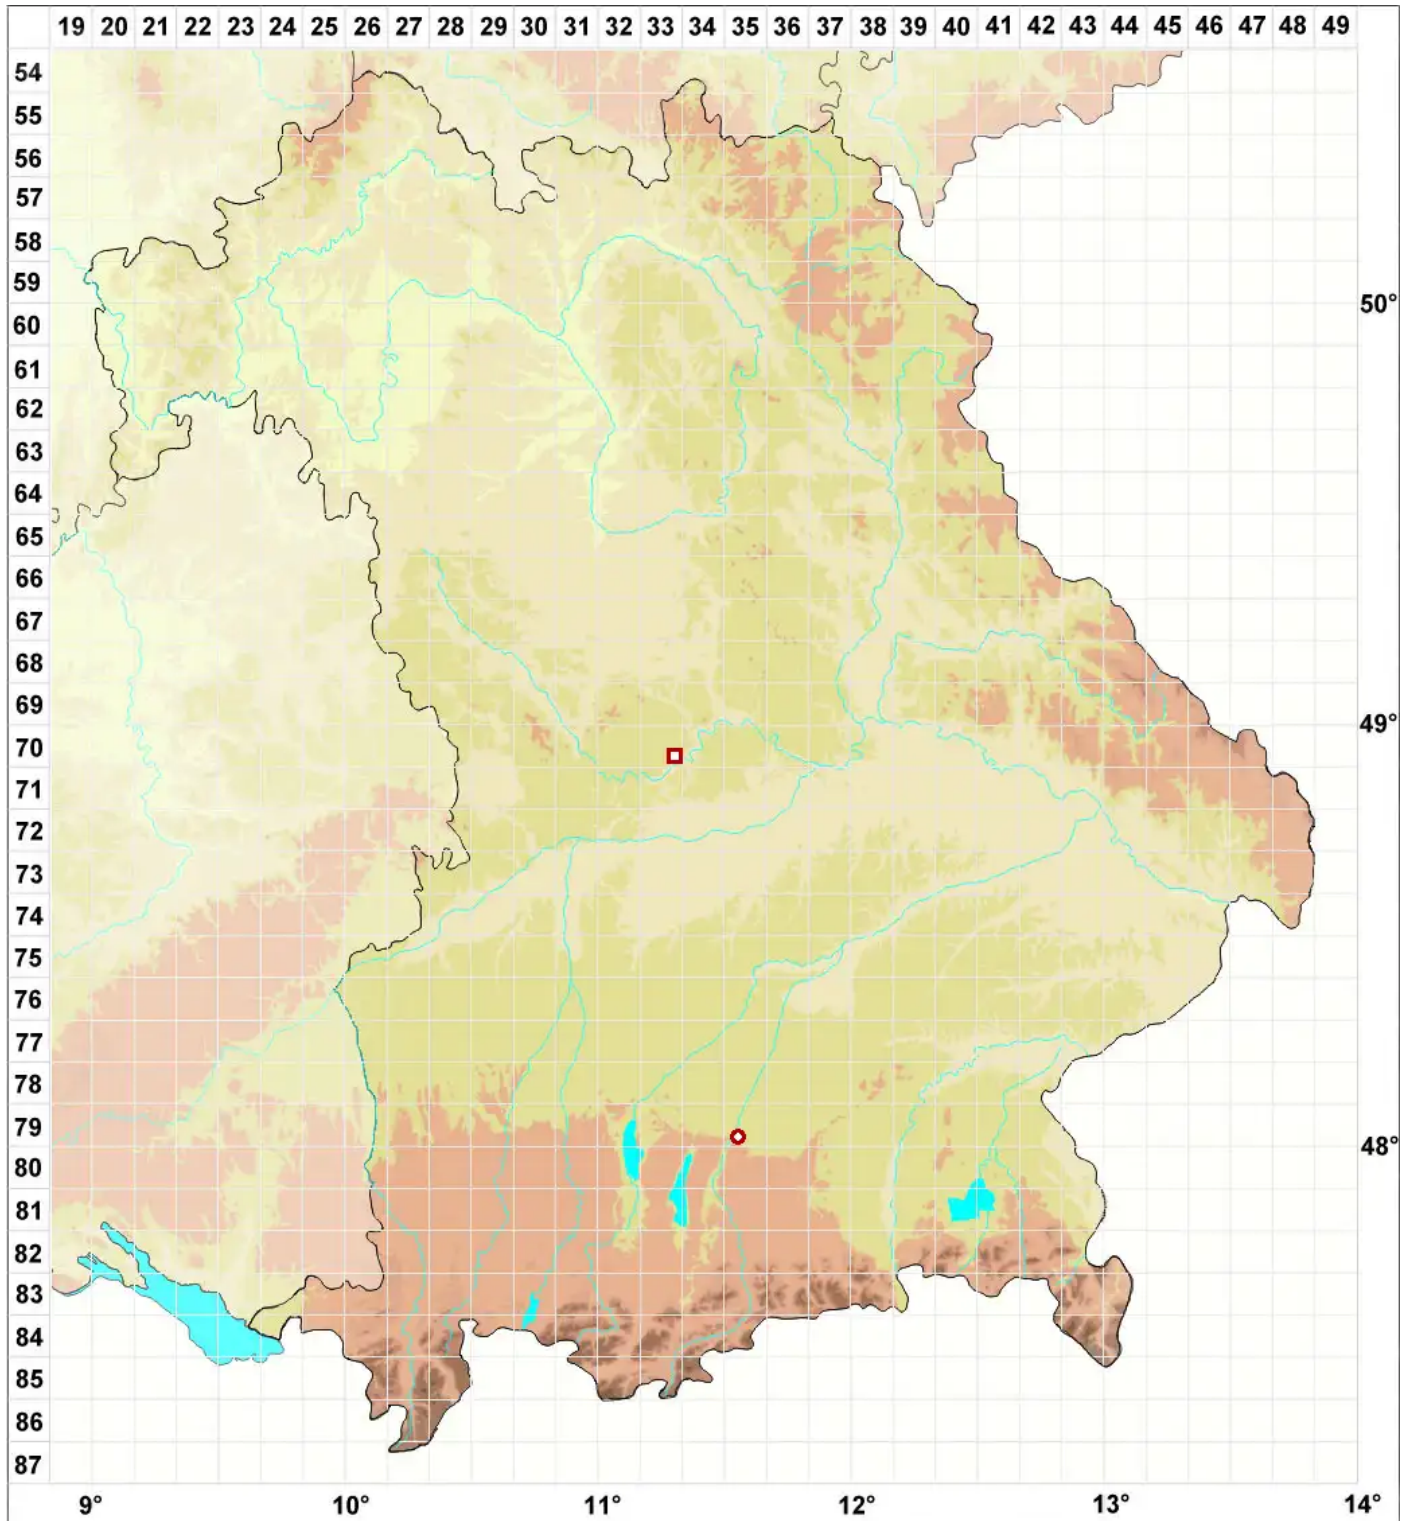

Biatoridium delitescens (Arnold) Hafellner

Verborgene Rundsporflechte

Legende:

Symbole:

Ausgefülltes Symbol:
Zeitraum von 1980 bis heute (Aktuelle Angabe)

Leeres Symbol:
Zeitraum vor 1980 (Altangabe)

Quadrat: Herbarbeleg