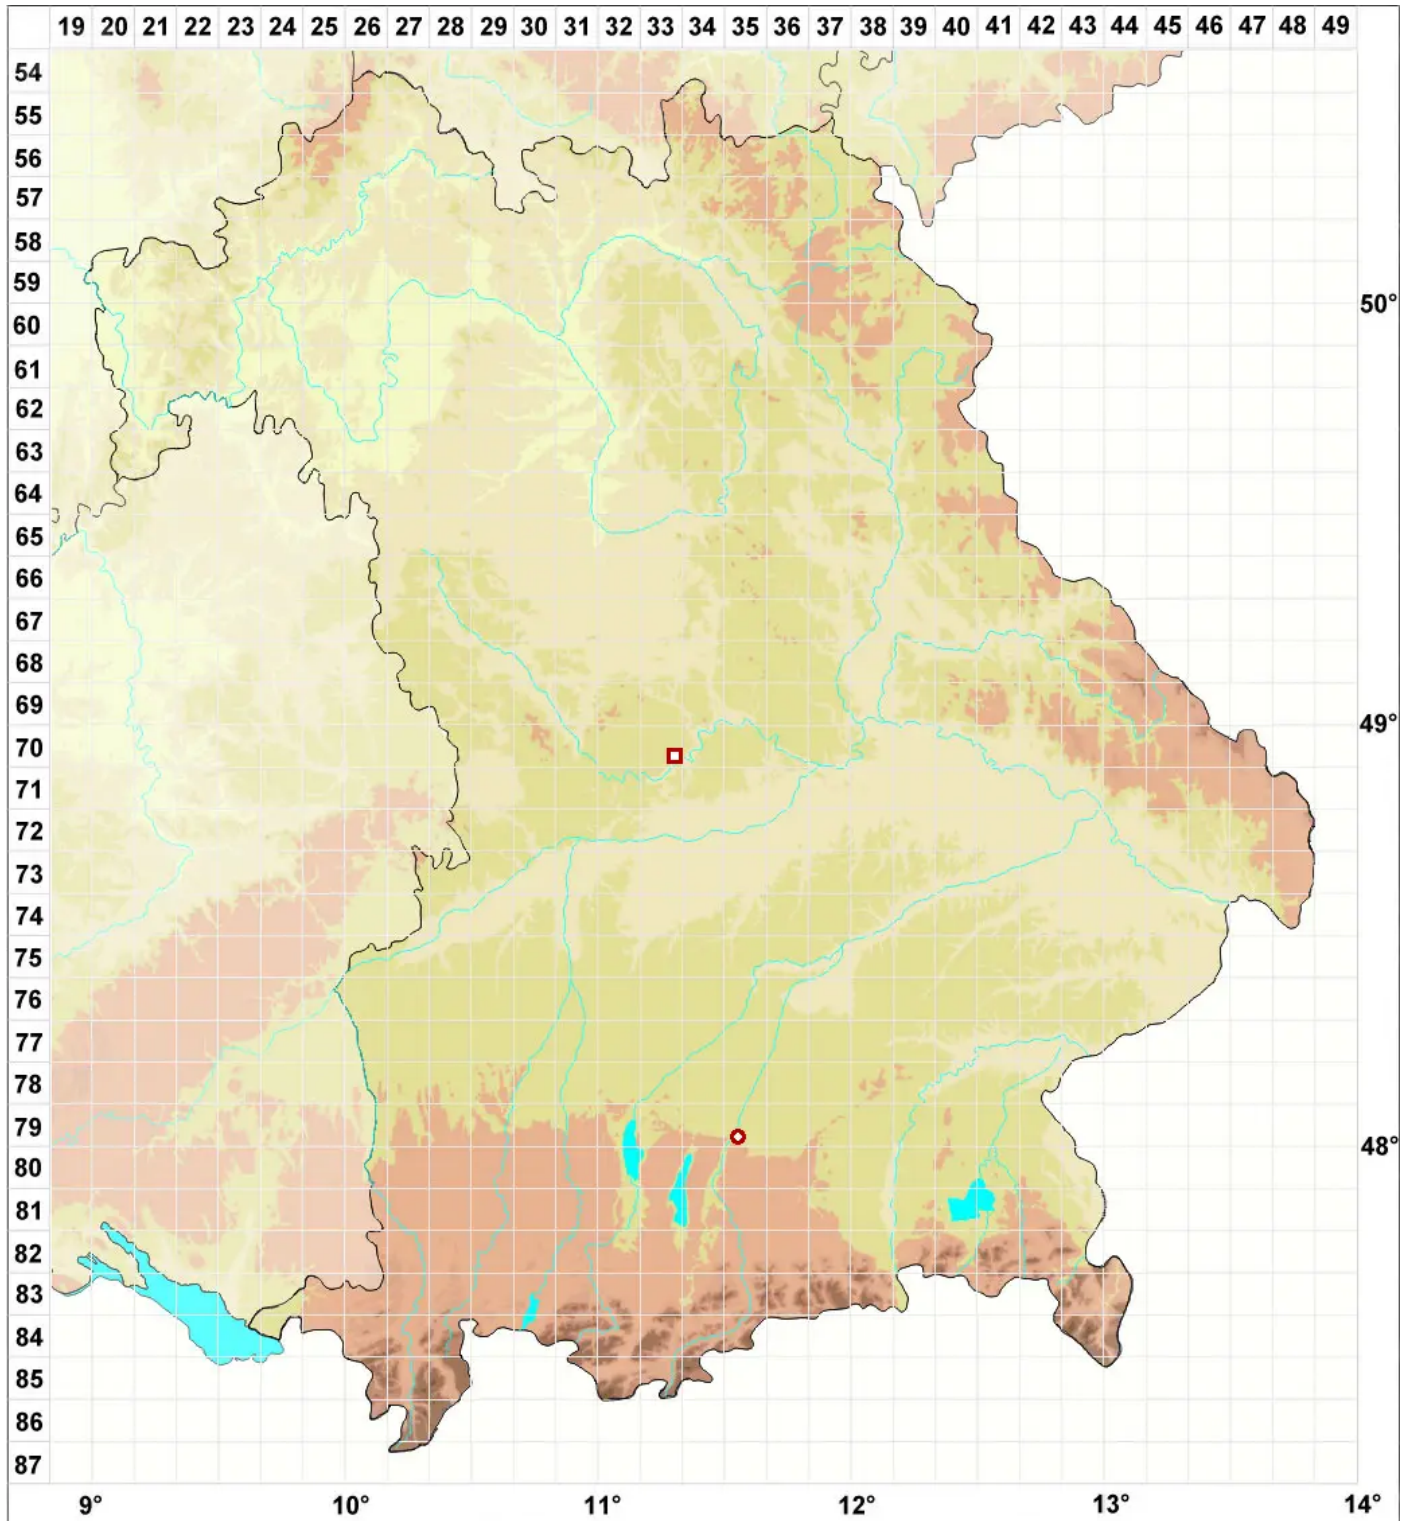

# Biatoridium delitescens (Arnold) Hafellner

## Verborgene Rundsporflechte

Legende:

**Symbole:**

Ausgefülltes Symbol:  
Zeitraum von 1980 bis heute (Aktuelle Angabe)

Leeres Symbol:  
Zeitraum vor 1980 (Altangabe)

Quadrat: Herbarbeleg