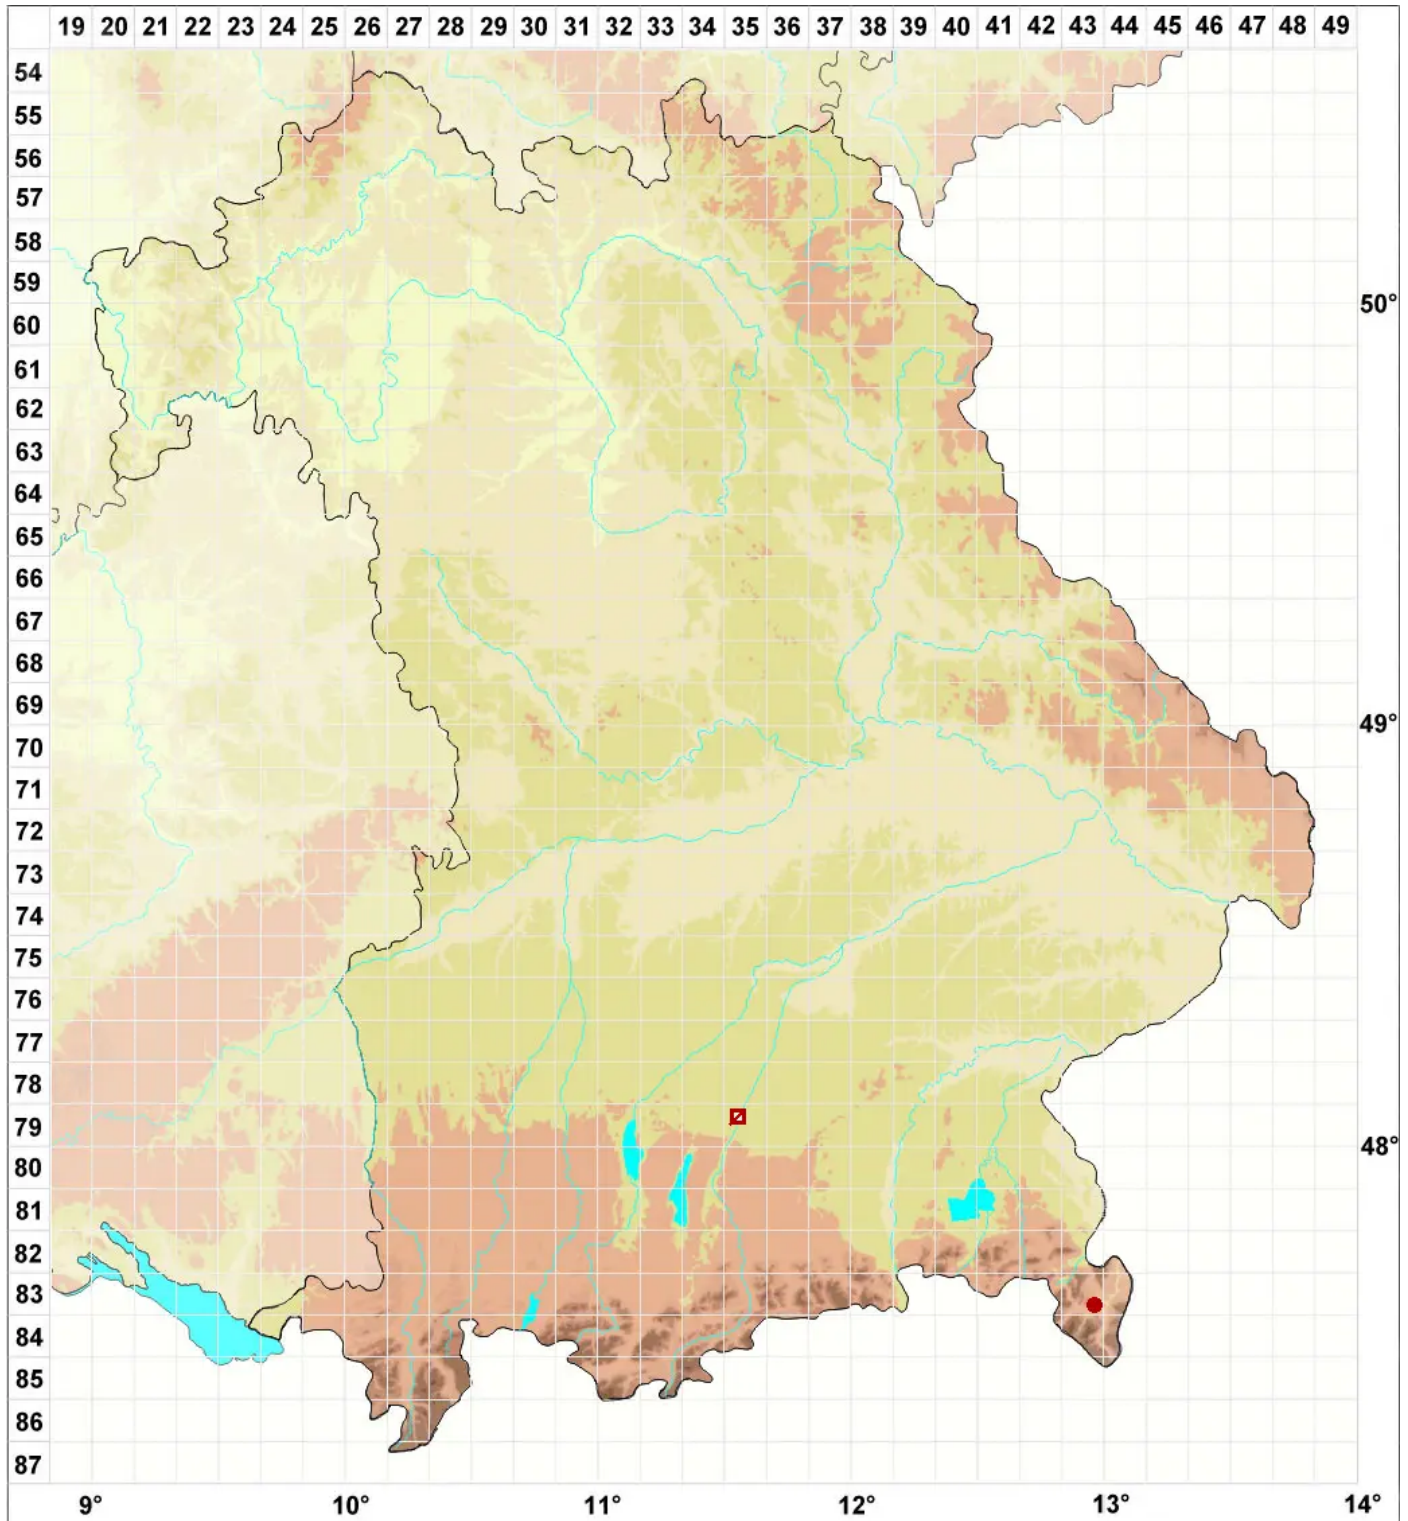

# Biatoridium monasteriense J. Lahm ex. Körb.

## Kloster-Rundsporflechte

Legende:

**Symbole:**

Ausgefülltes Symbol:  
Zeitraum von 1980 bis heute (Aktuelle Angabe)

Leeres Symbol:  
Zeitraum vor 1980 (Altangabe)

Quadrat: Herbarbeleg