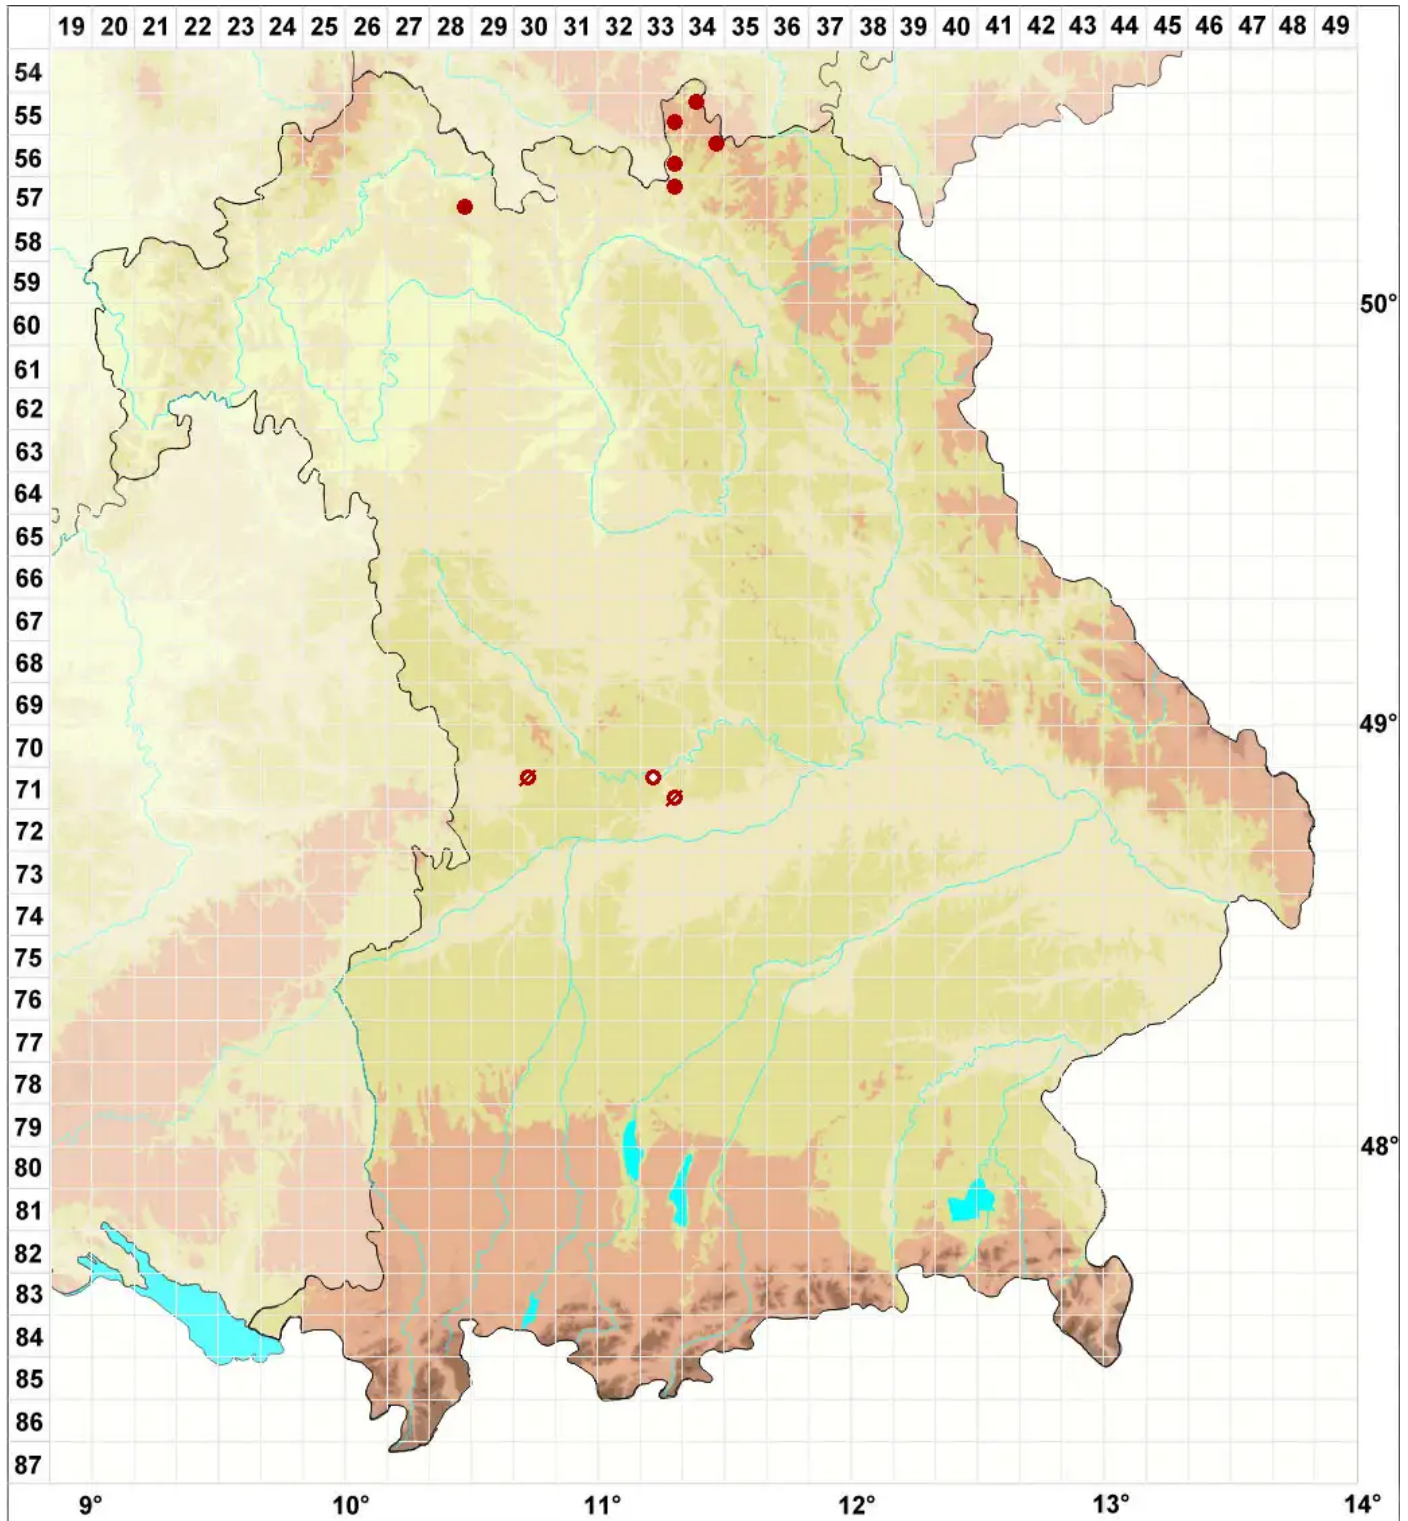

Micarea micrococca (Körb.) Gams ex Coppins

Feinkörnige Krümflechte

Legende:

Symbole:

Ausgefülltes Symbol:
Zeitraum von 1980 bis heute (Aktuelle Angabe)

Leeres Symbol:
Zeitraum vor 1980 (Altangabe)

Quadrat: Herbarbeleg