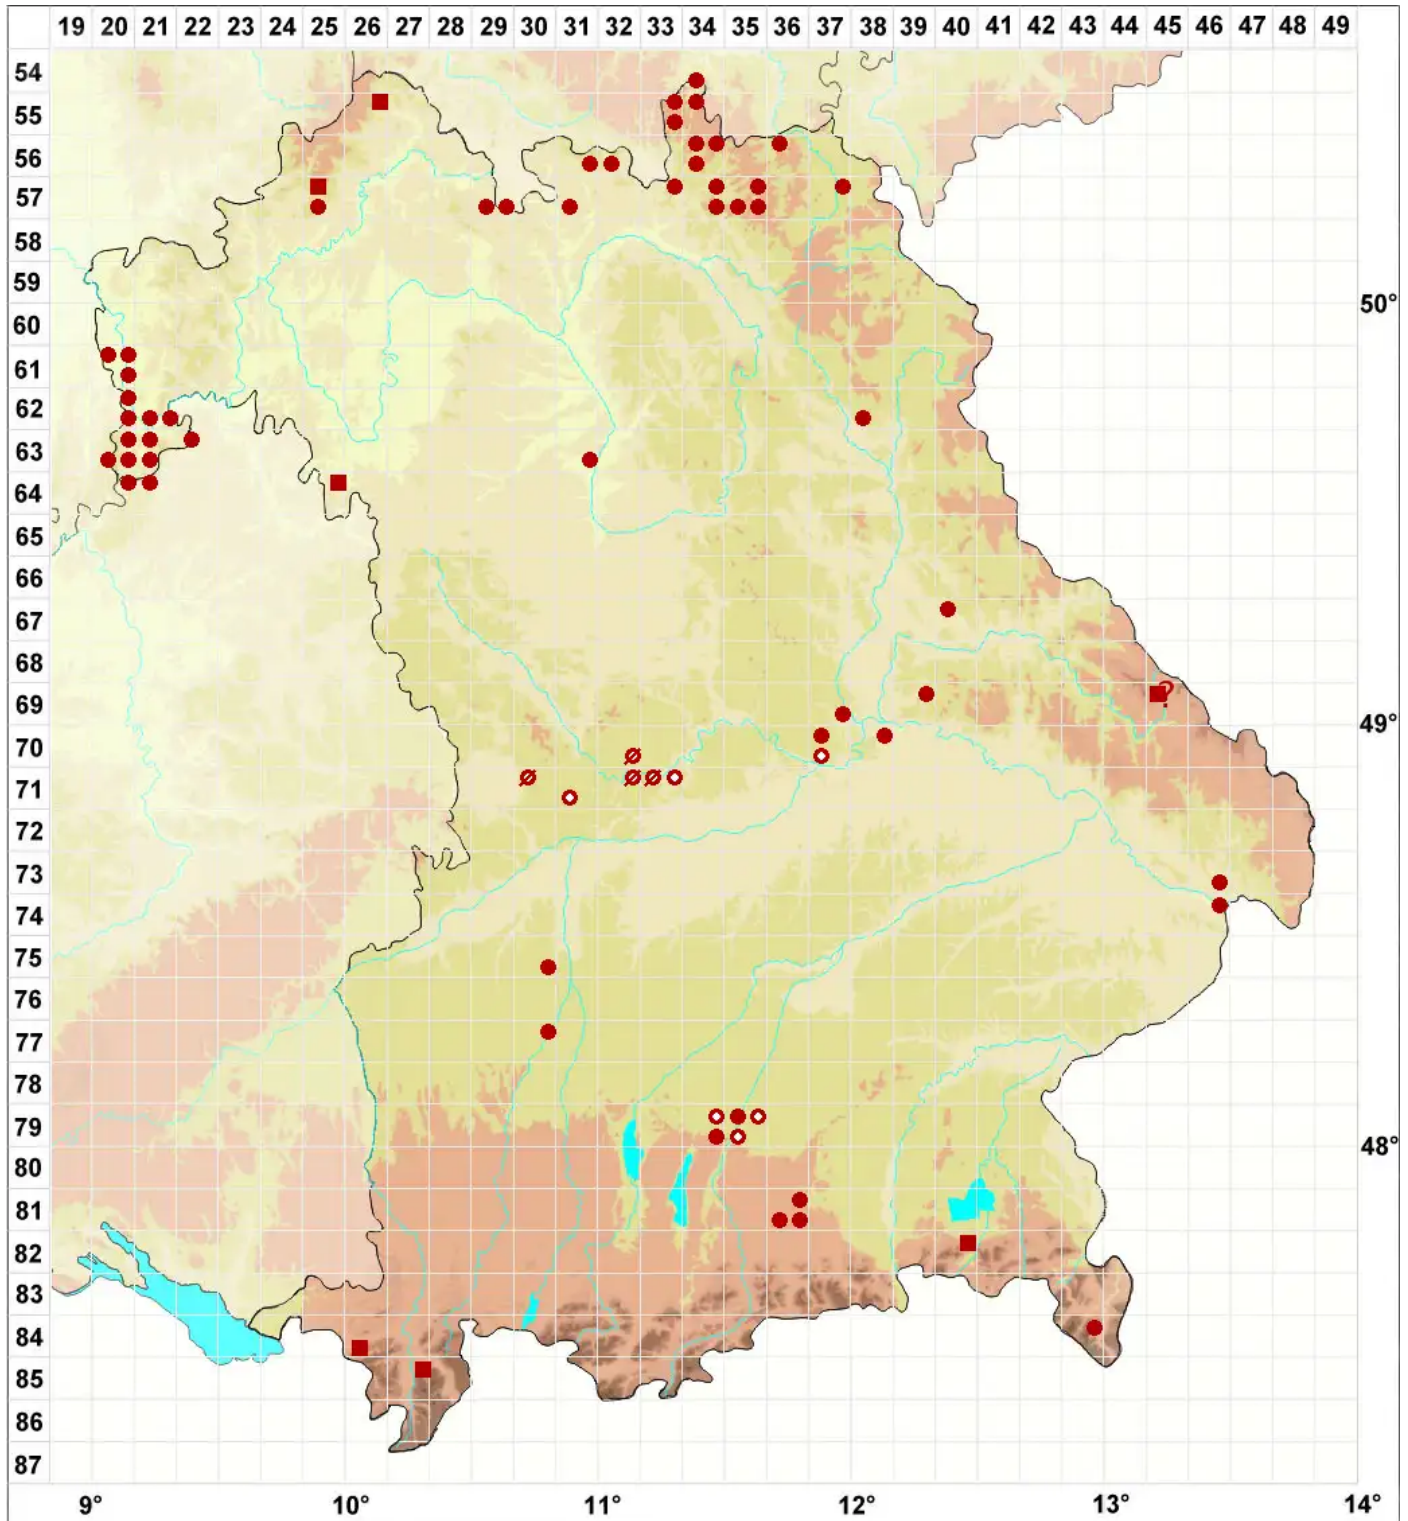

# Micarea prasina Fr.

## Lauchgrüne Krümflechte

Legende:

**Symbole:**  
Ausgefülltes Symbol:  
Zeitraum von 1980 bis heute (Aktuelle Angabe)  
Leeres Symbol:  
Zeitraum vor 1980 (Altangabe)  
Quadrat: Herbarbeleg