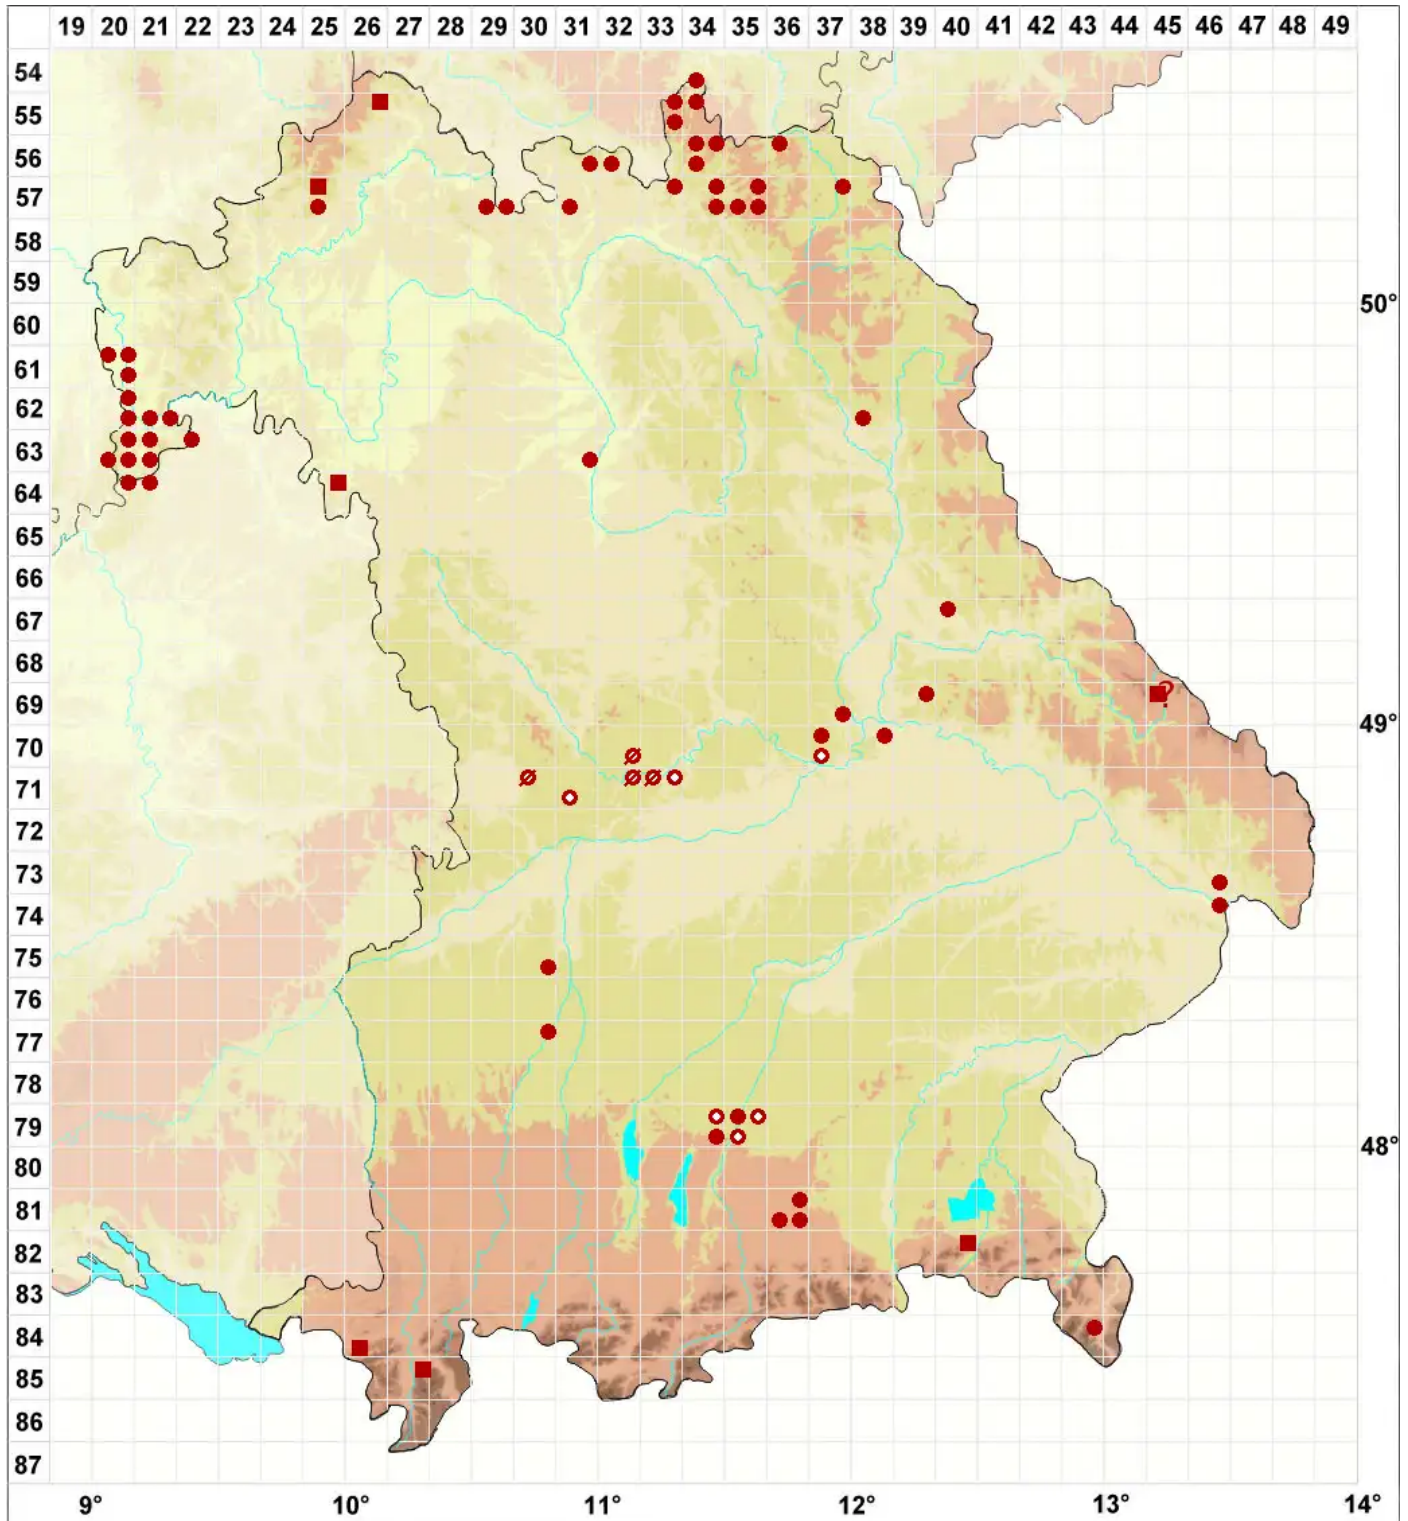

Micarea prasina Fr.

Lauchgrüne Krümflechte

Legende:

- Symbole:**
Ausgefülltes Symbol:
Zeitraum von 1980 bis heute (Aktuelle Angabe)
Leeres Symbol:
Zeitraum vor 1980 (Altangabe)
Quadrat: Herbarbeleg