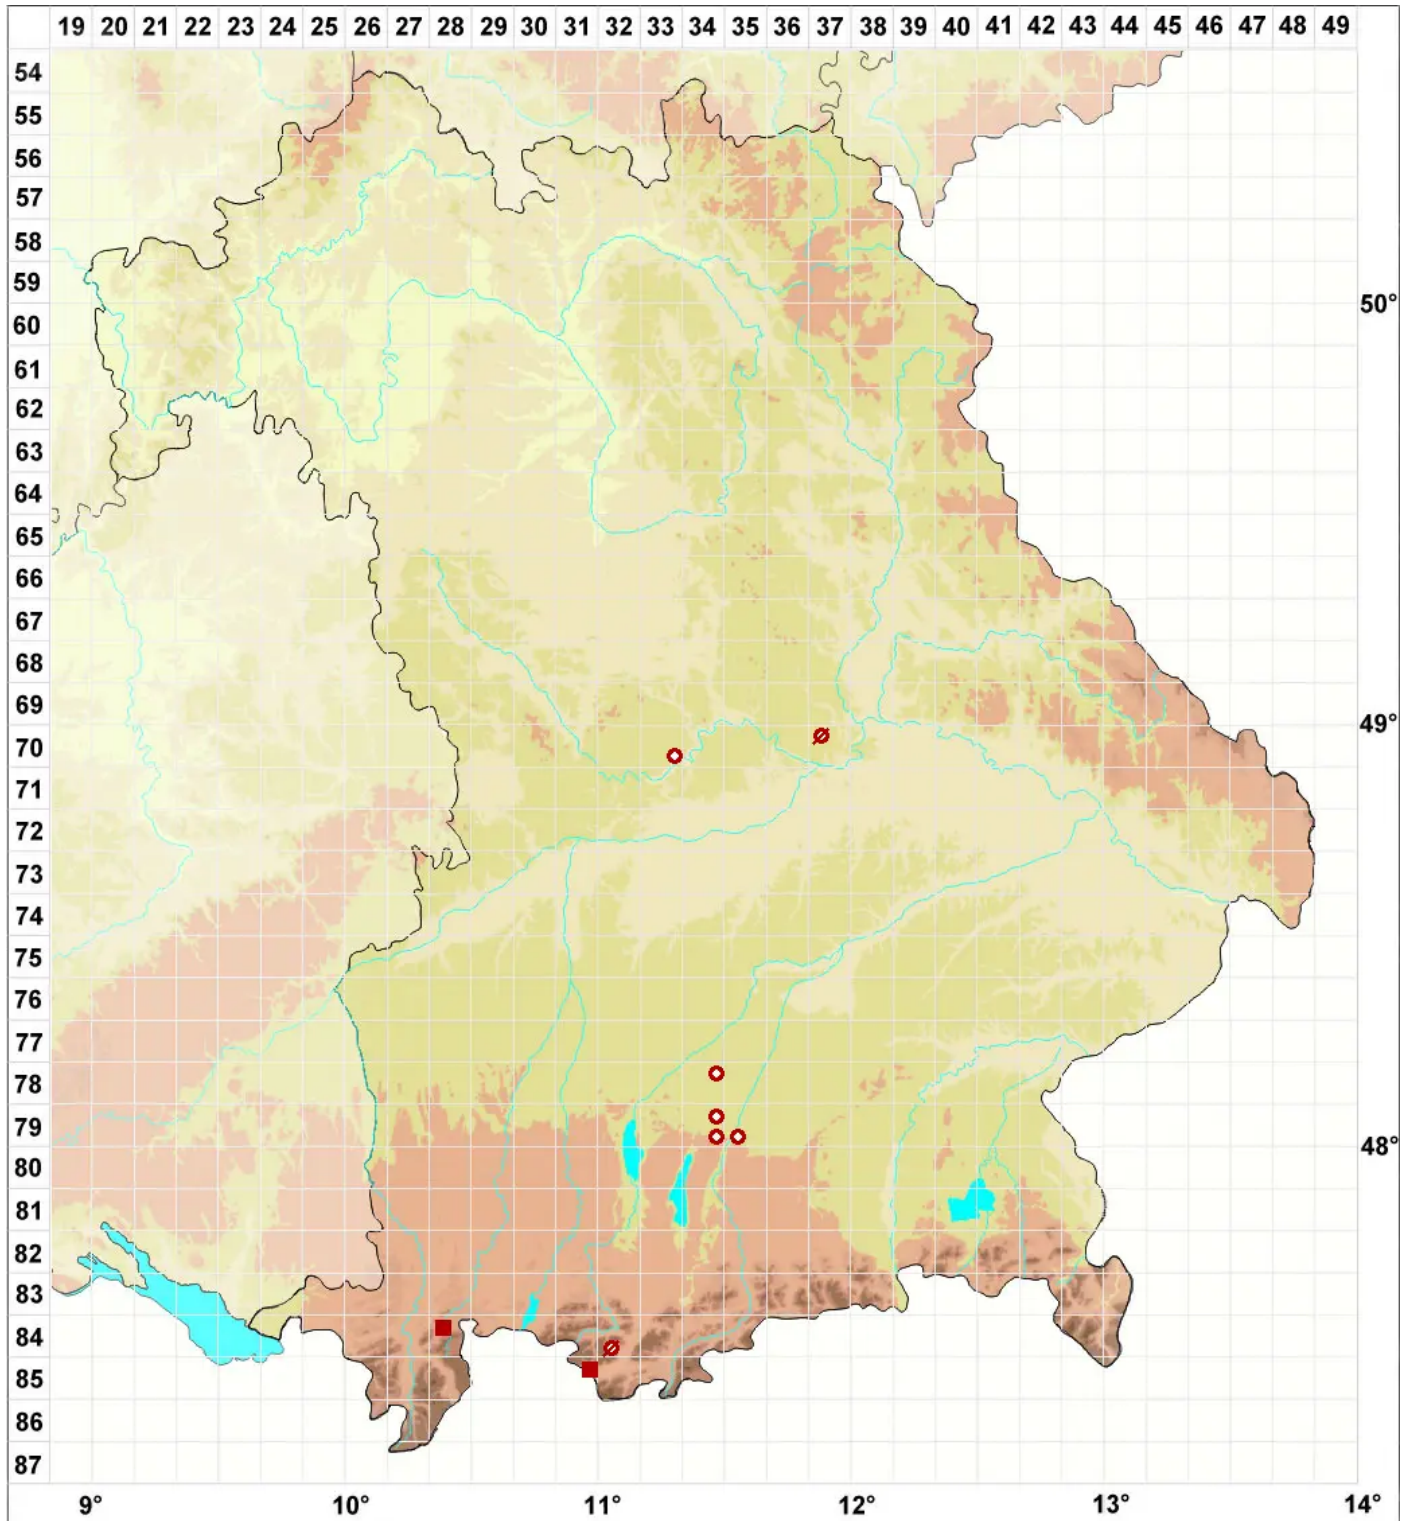

# Micarea cinerea (Schaer.) Hedl.

## Graufrüchtige Krümflechte

Legende:

**Symbole:**

Ausgefülltes Symbol:  
Zeitraum von 1980 bis heute (Aktuelle Angabe)

Leeres Symbol:  
Zeitraum vor 1980 (Altangabe)

Quadrat: Herbarbeleg