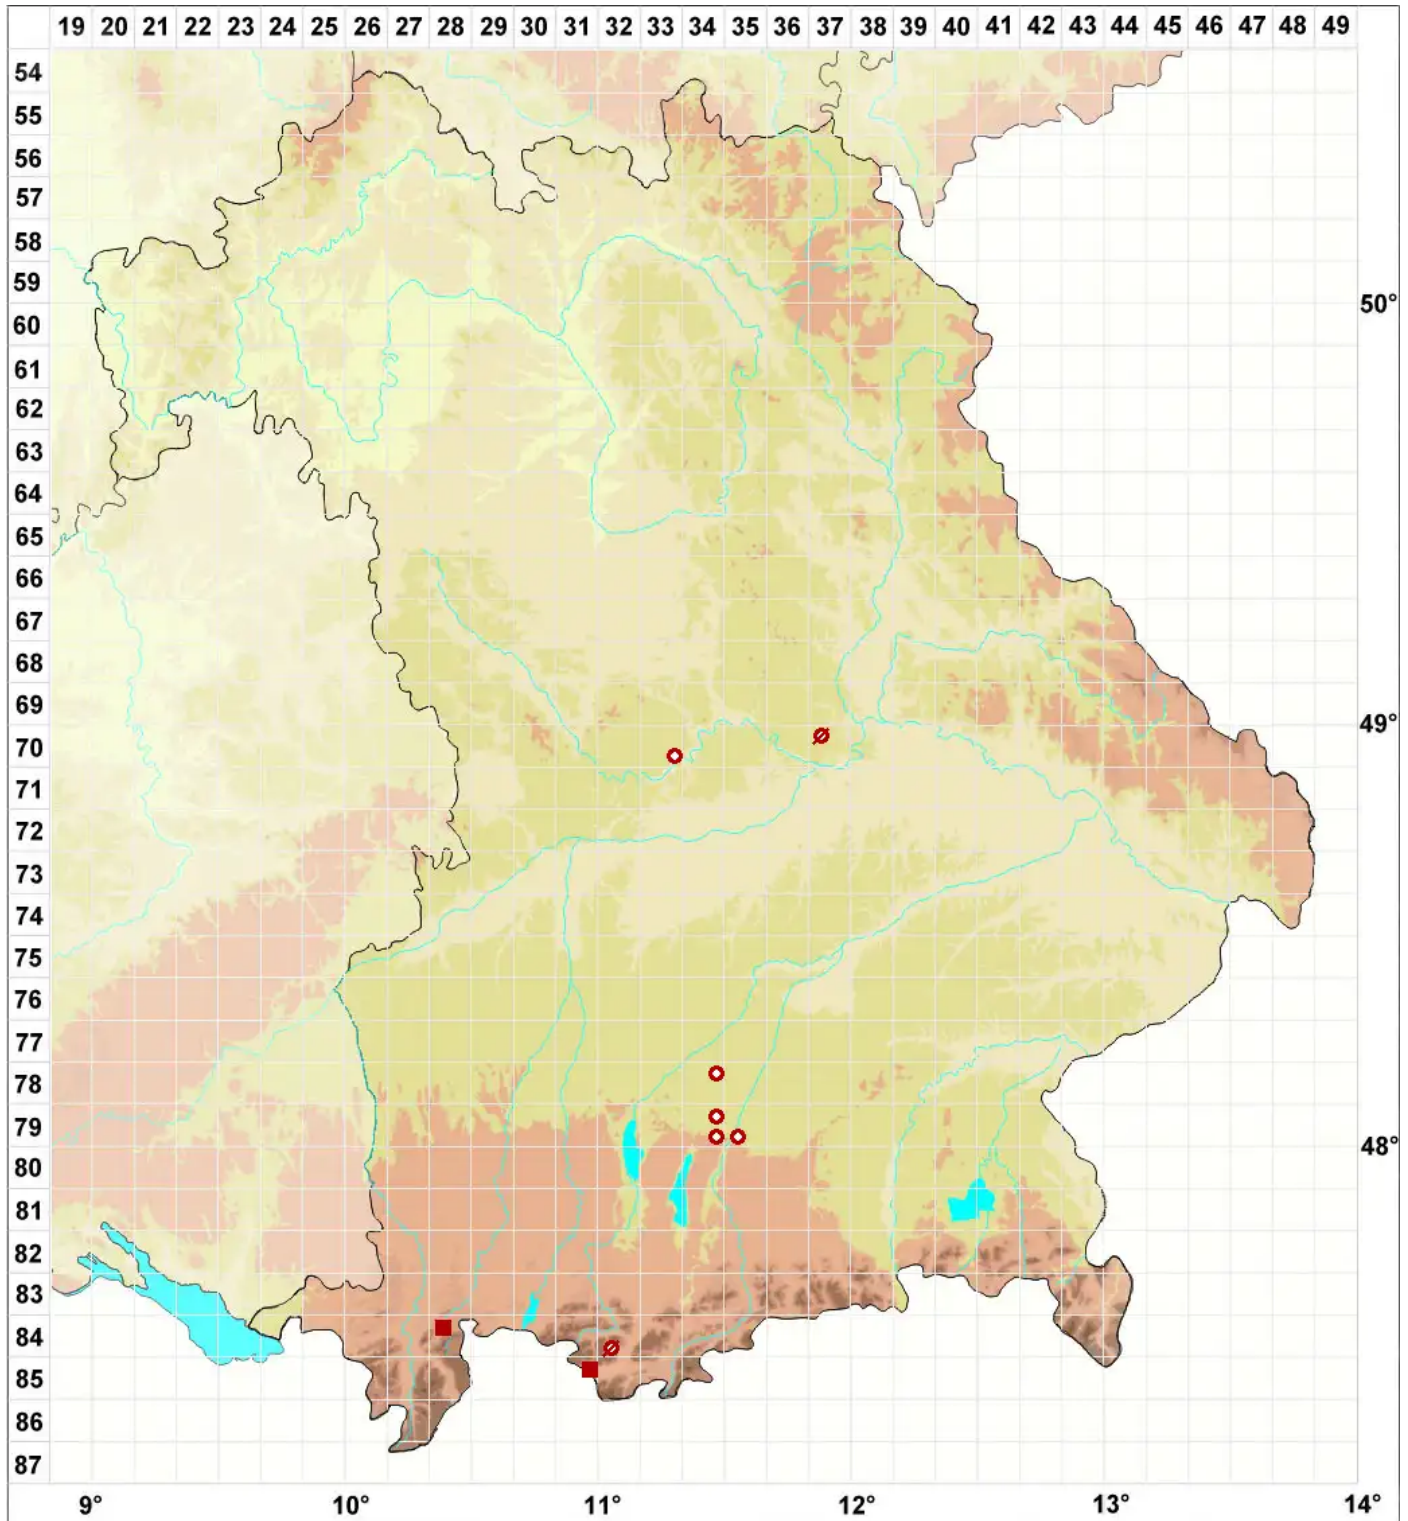

# Micarea cinerea (Schaer.) Hedl.

## Graufrüchtige Krümflechte

Legende:

**Symbole:**

Ausgefülltes Symbol:  
Zeitraum von 1980 bis heute (Aktuelle Angabe)

Leeres Symbol:  
Zeitraum vor 1980 (Altangabe)

Quadrat: Herbarbeleg