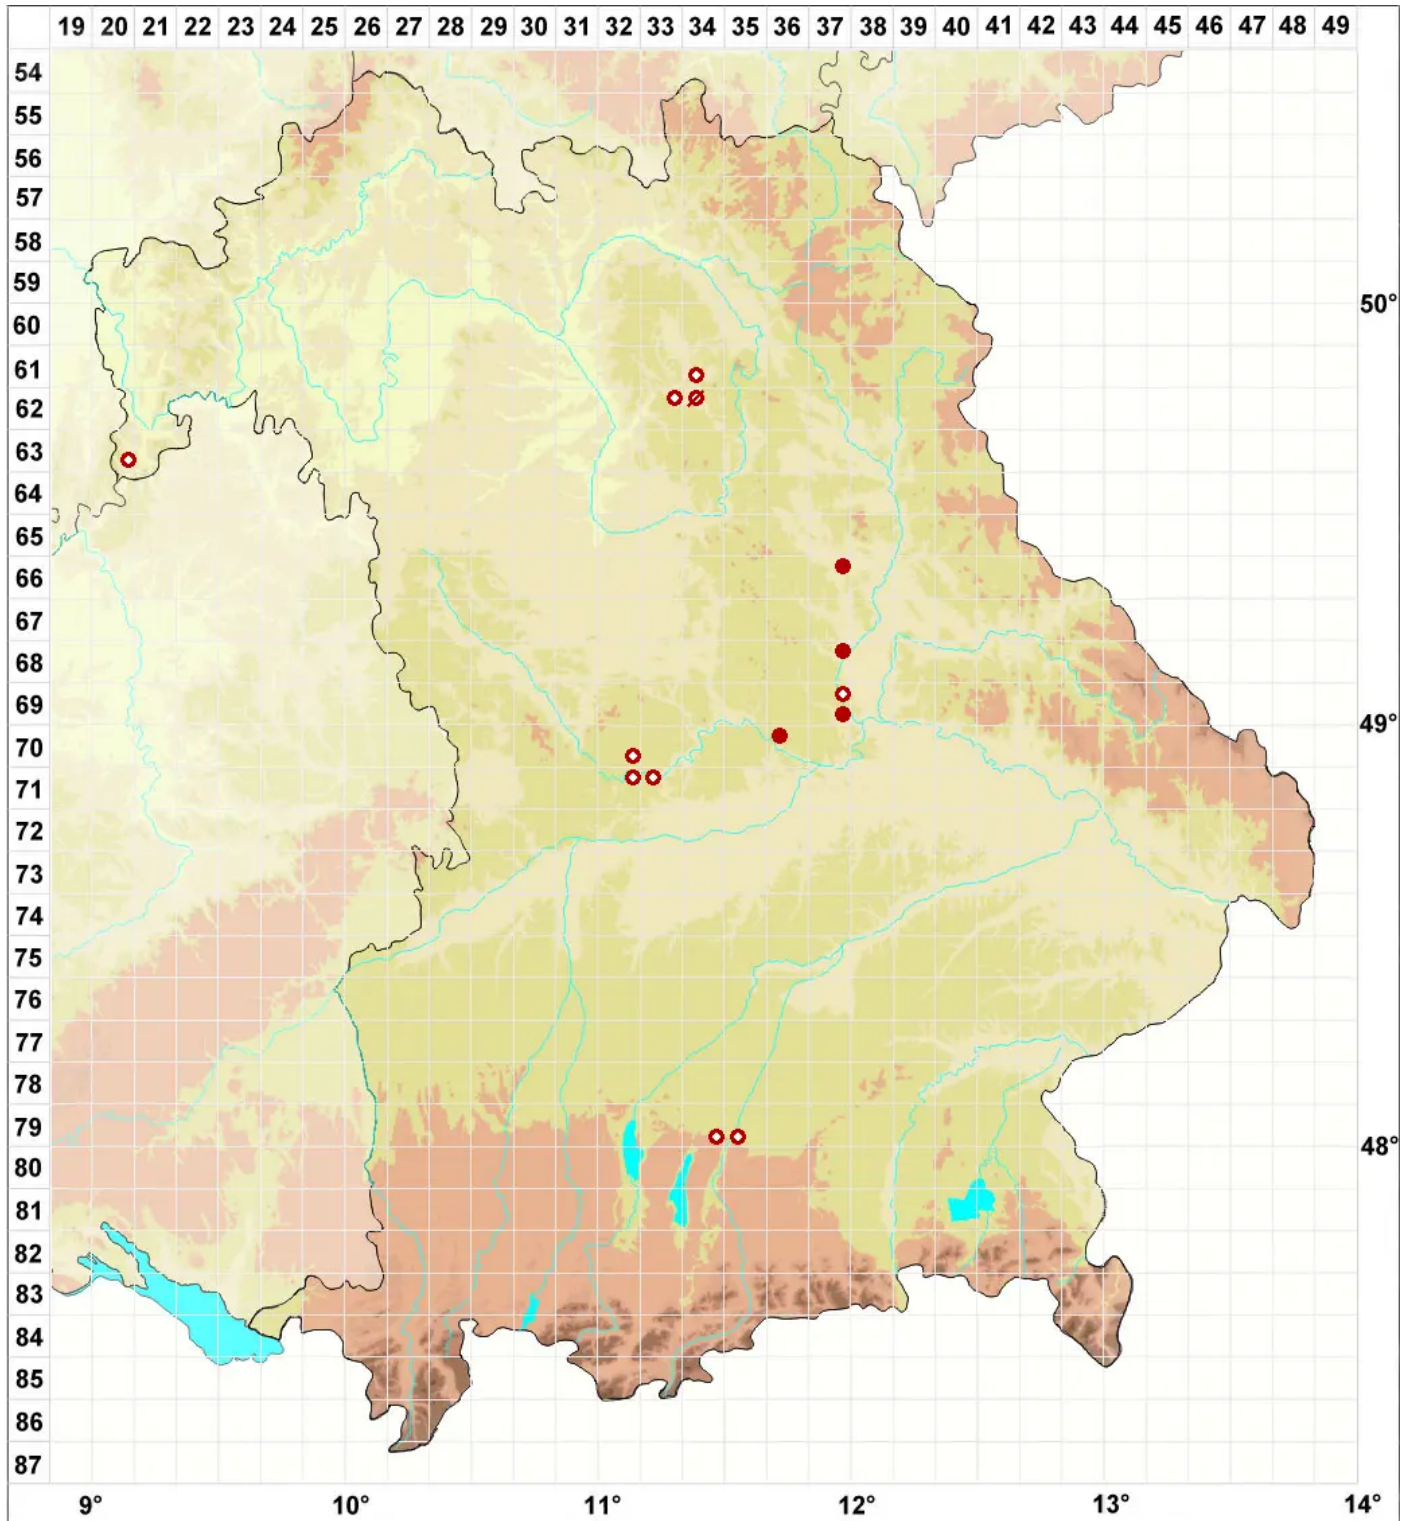

# Lecania cuprea (A. Massal.) van den Boom & Coppins

## Kupferne Blassrandflechte

Legende:

**Symbole:**

Ausgefülltes Symbol:  
Zeitraum von 1980 bis heute (Aktuelle Angabe)

Leeres Symbol:  
Zeitraum vor 1980 (Altangabe)

Quadrat: Herbarbeleg