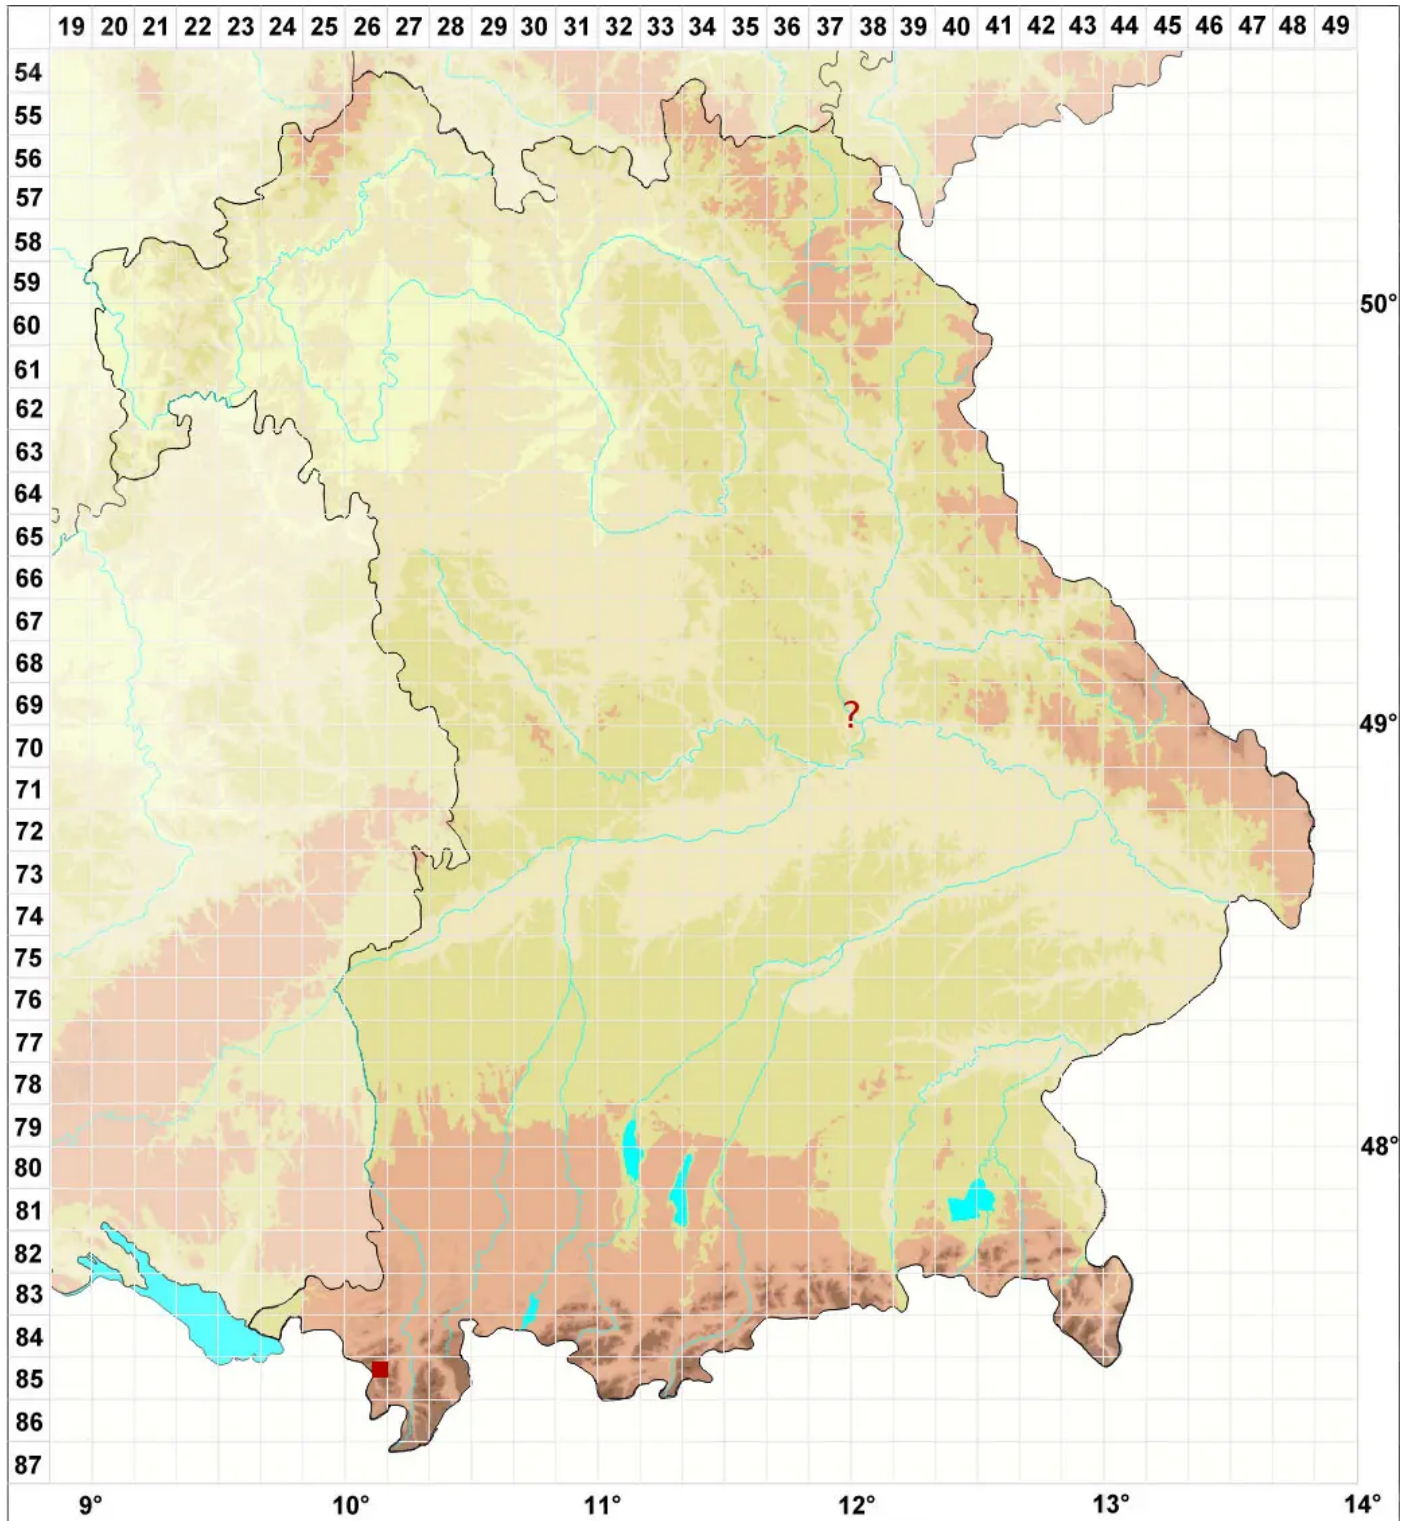

Bilimbia lobulata (Sommerf.) Hafellner & Coppins

Gelappte Stäbchenflechte

Legende:

- Symbole:**
Ausgefülltes Symbol:
Zeitraum von 1980 bis heute (Aktuelle Angabe)
Leeres Symbol:
Zeitraum vor 1980 (Altangabe)
Quadrat: Herbarbeleg