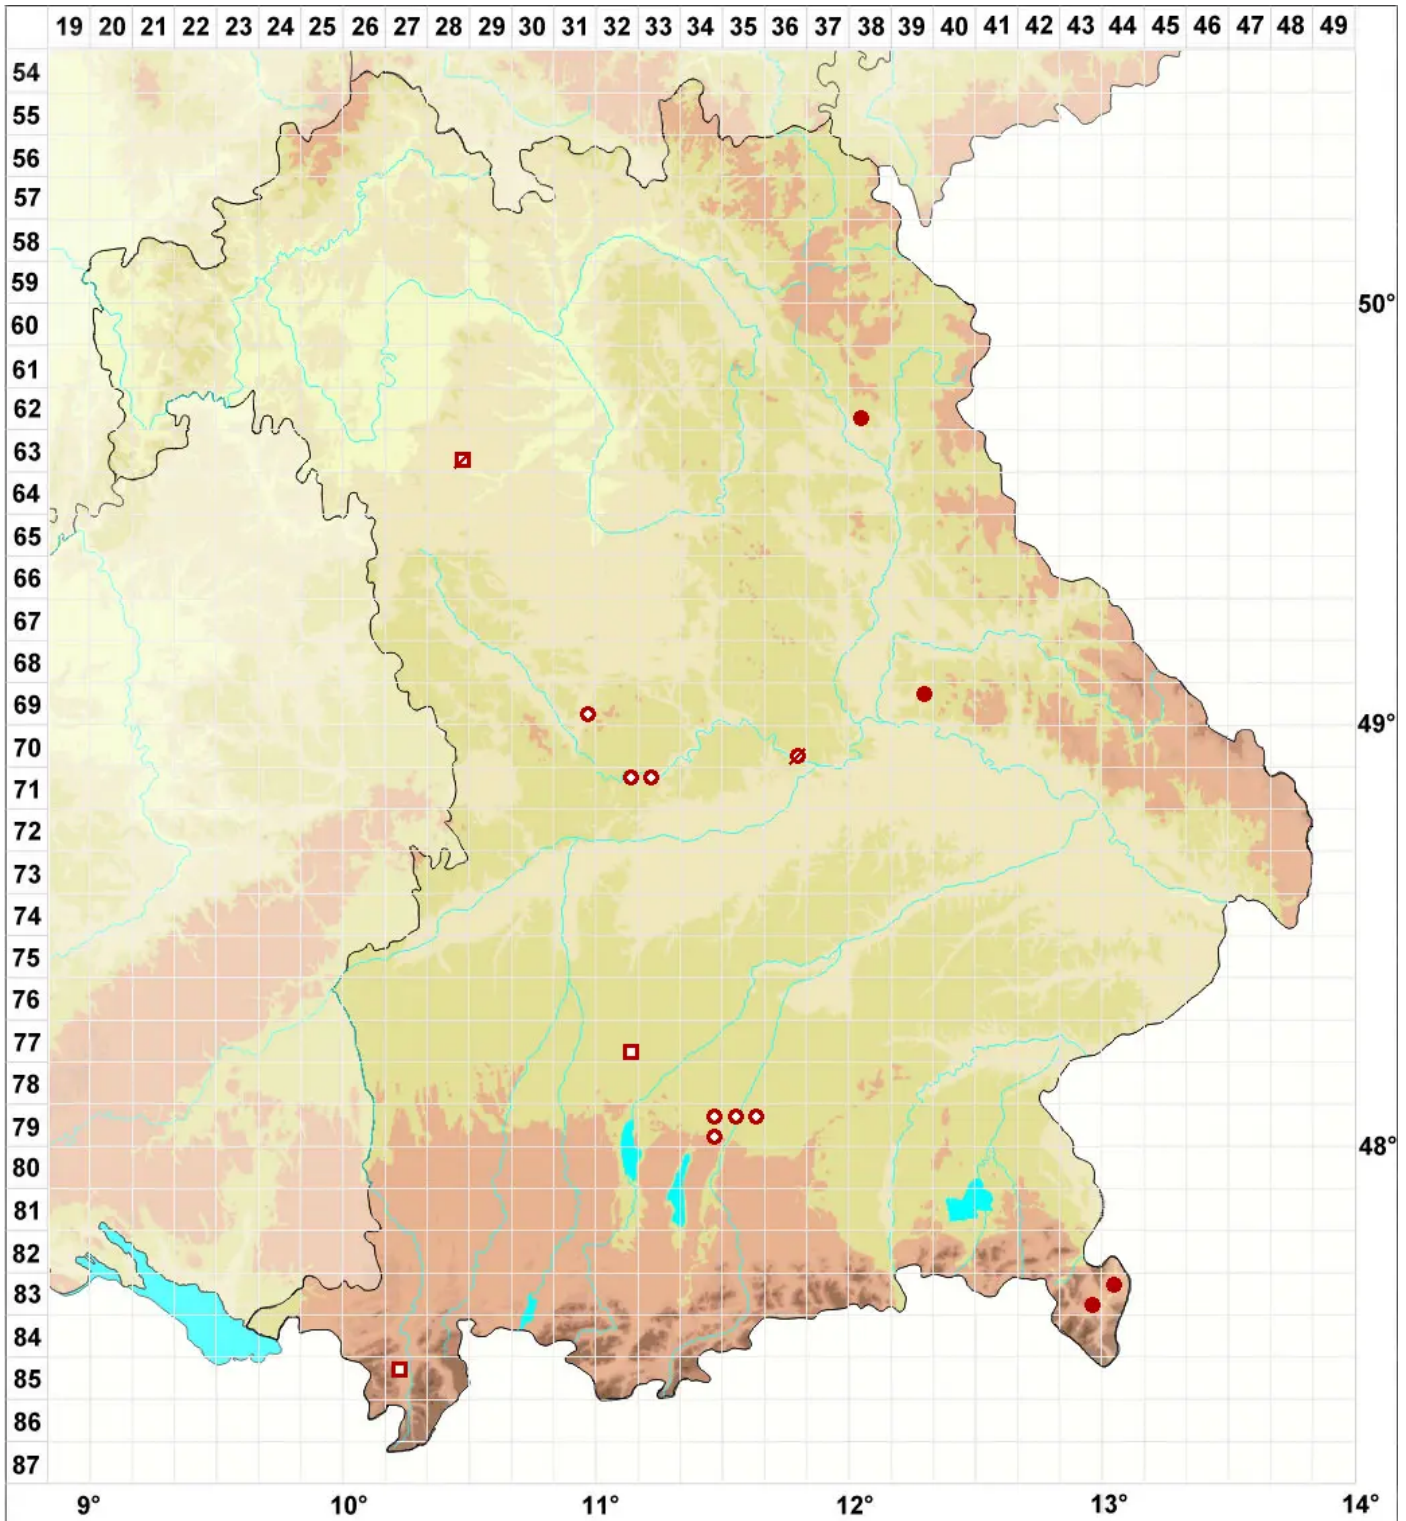

# Micarea melaena (Nyl.) Hedl.

## Schwarze Krümflechte

Legende:

- Symbole:**
- Ausgefülltes Symbol:  
Zeitraum von 1980 bis heute (Aktuelle Angabe)
  - Leeres Symbol:  
Zeitraum vor 1980 (Altangabe)
  - Quadrat: Herbarbeleg