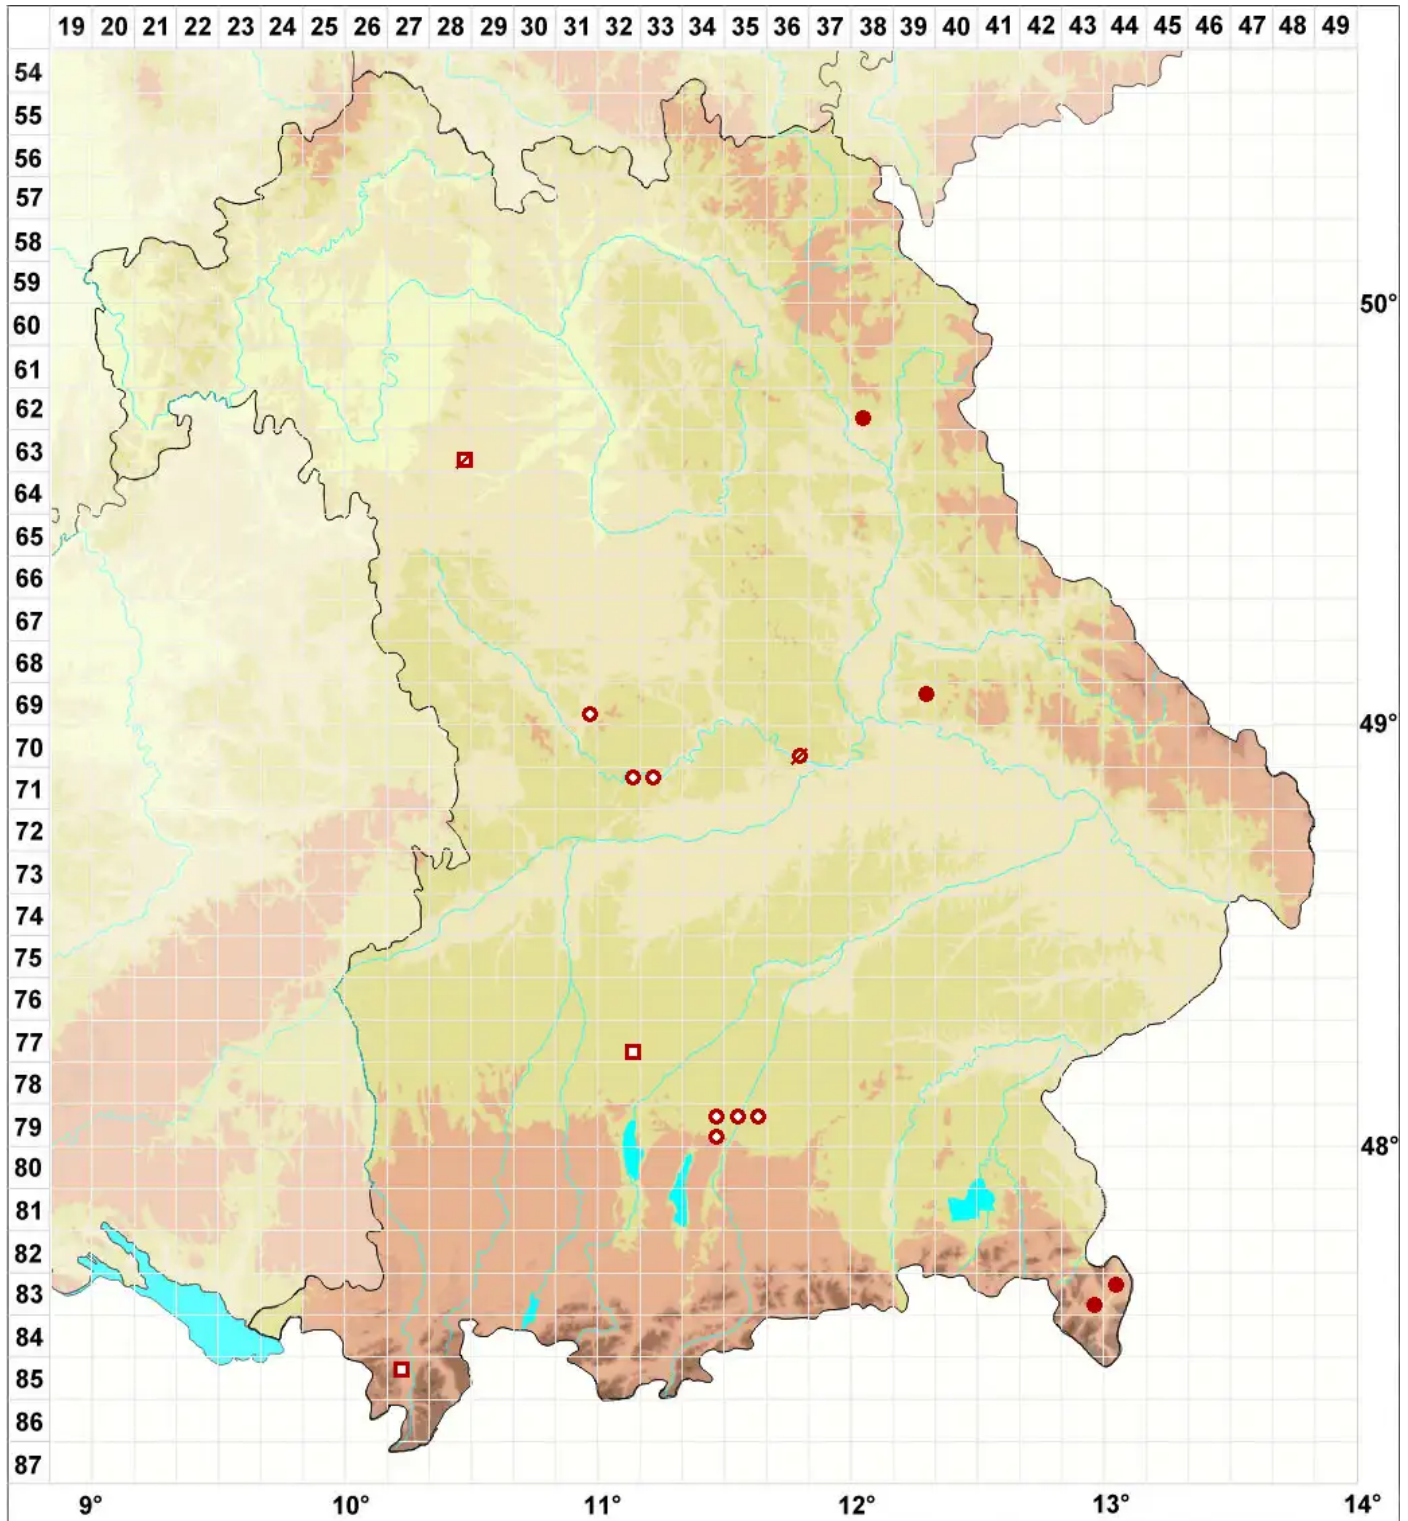

# Micarea melaena (Nyl.) Hedl.

## Schwarze Krümflechte

Legende:

**Symbole:**

Ausgefülltes Symbol:  
Zeitraum von 1980 bis heute (Aktuelle Angabe)

Leeres Symbol:  
Zeitraum vor 1980 (Altangabe)

Quadrat: Herbarbeleg