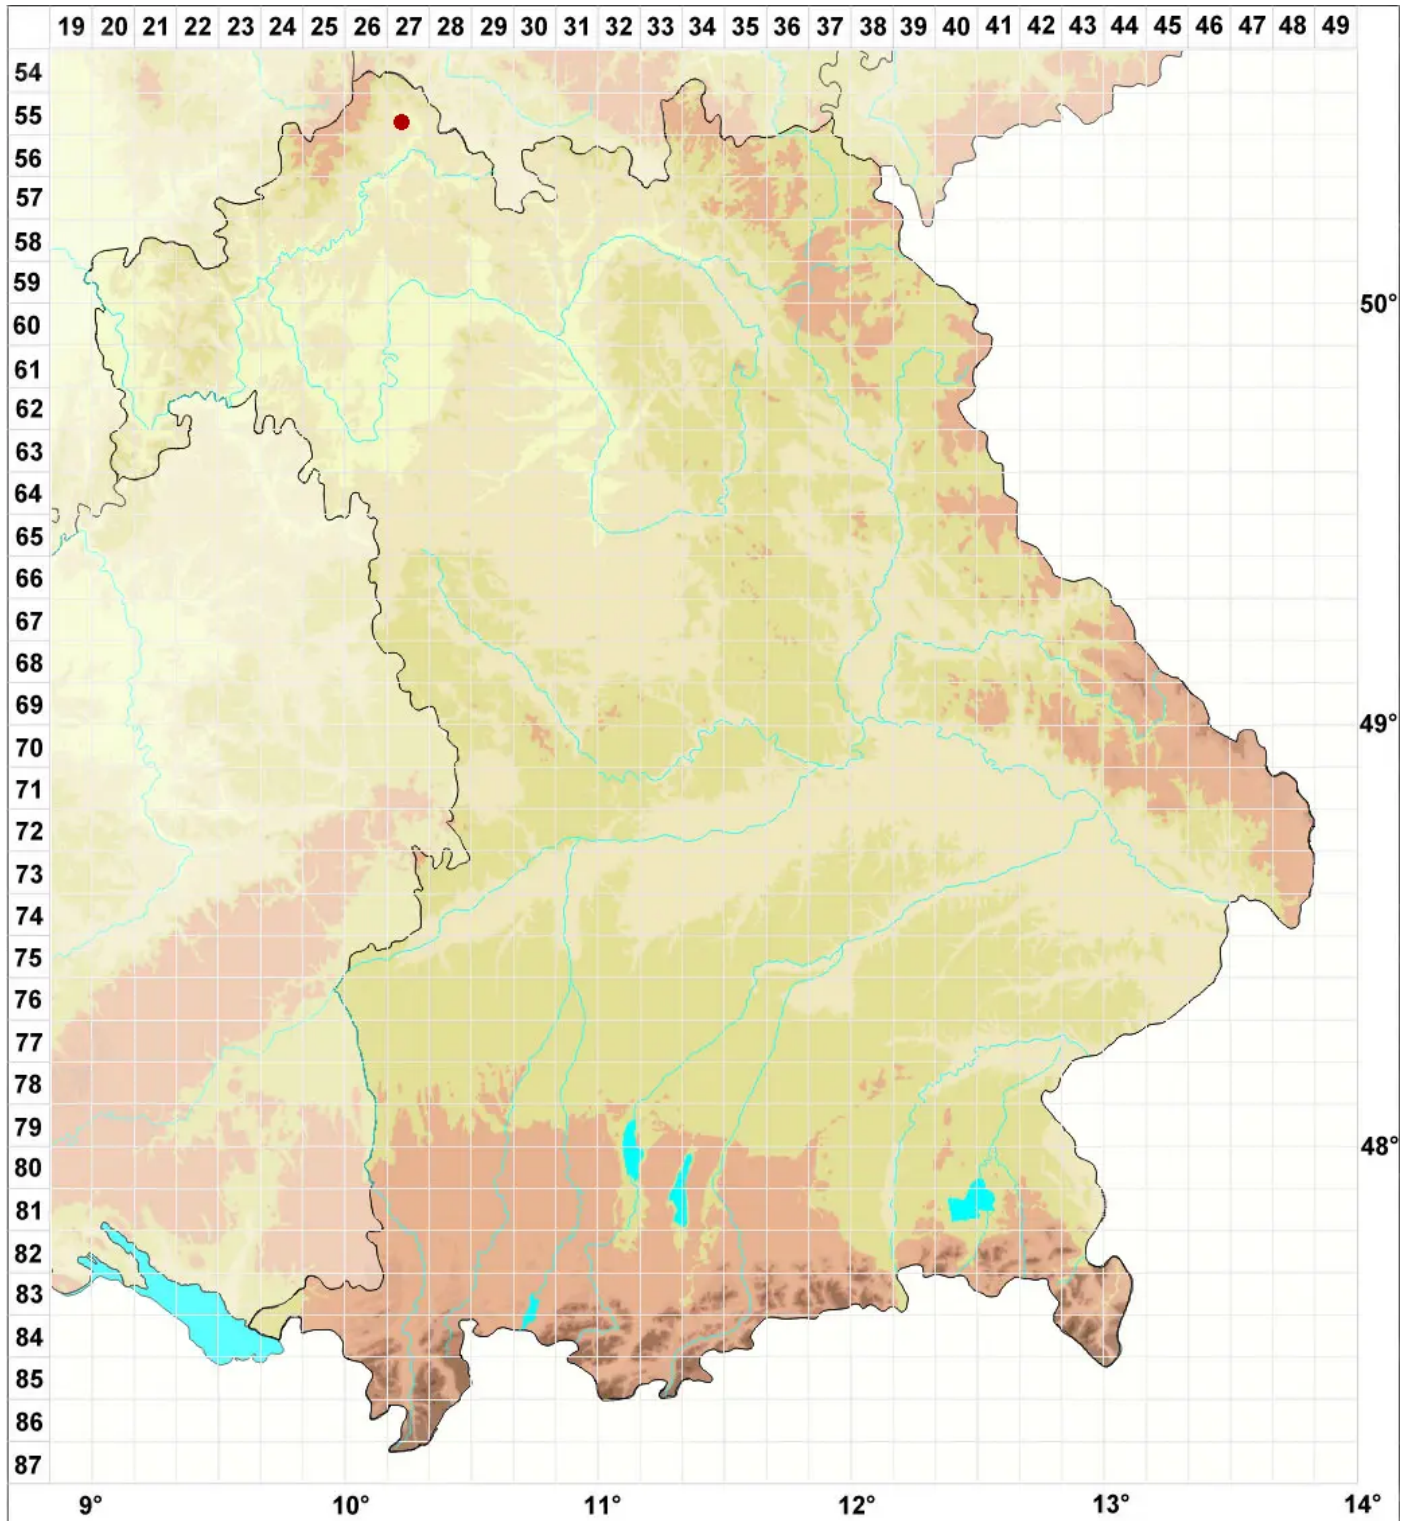

# Bilimbia microcarpa Th. Fr.

## Kleinfrüchtige Stäbchenflechte

Legende:

**Symbole:**

Ausgefülltes Symbol:  
Zeitraum von 1980 bis heute (Aktuelle Angabe)

Leeres Symbol:  
Zeitraum vor 1980 (Altangabe)

Quadrat: Herbarbeleg