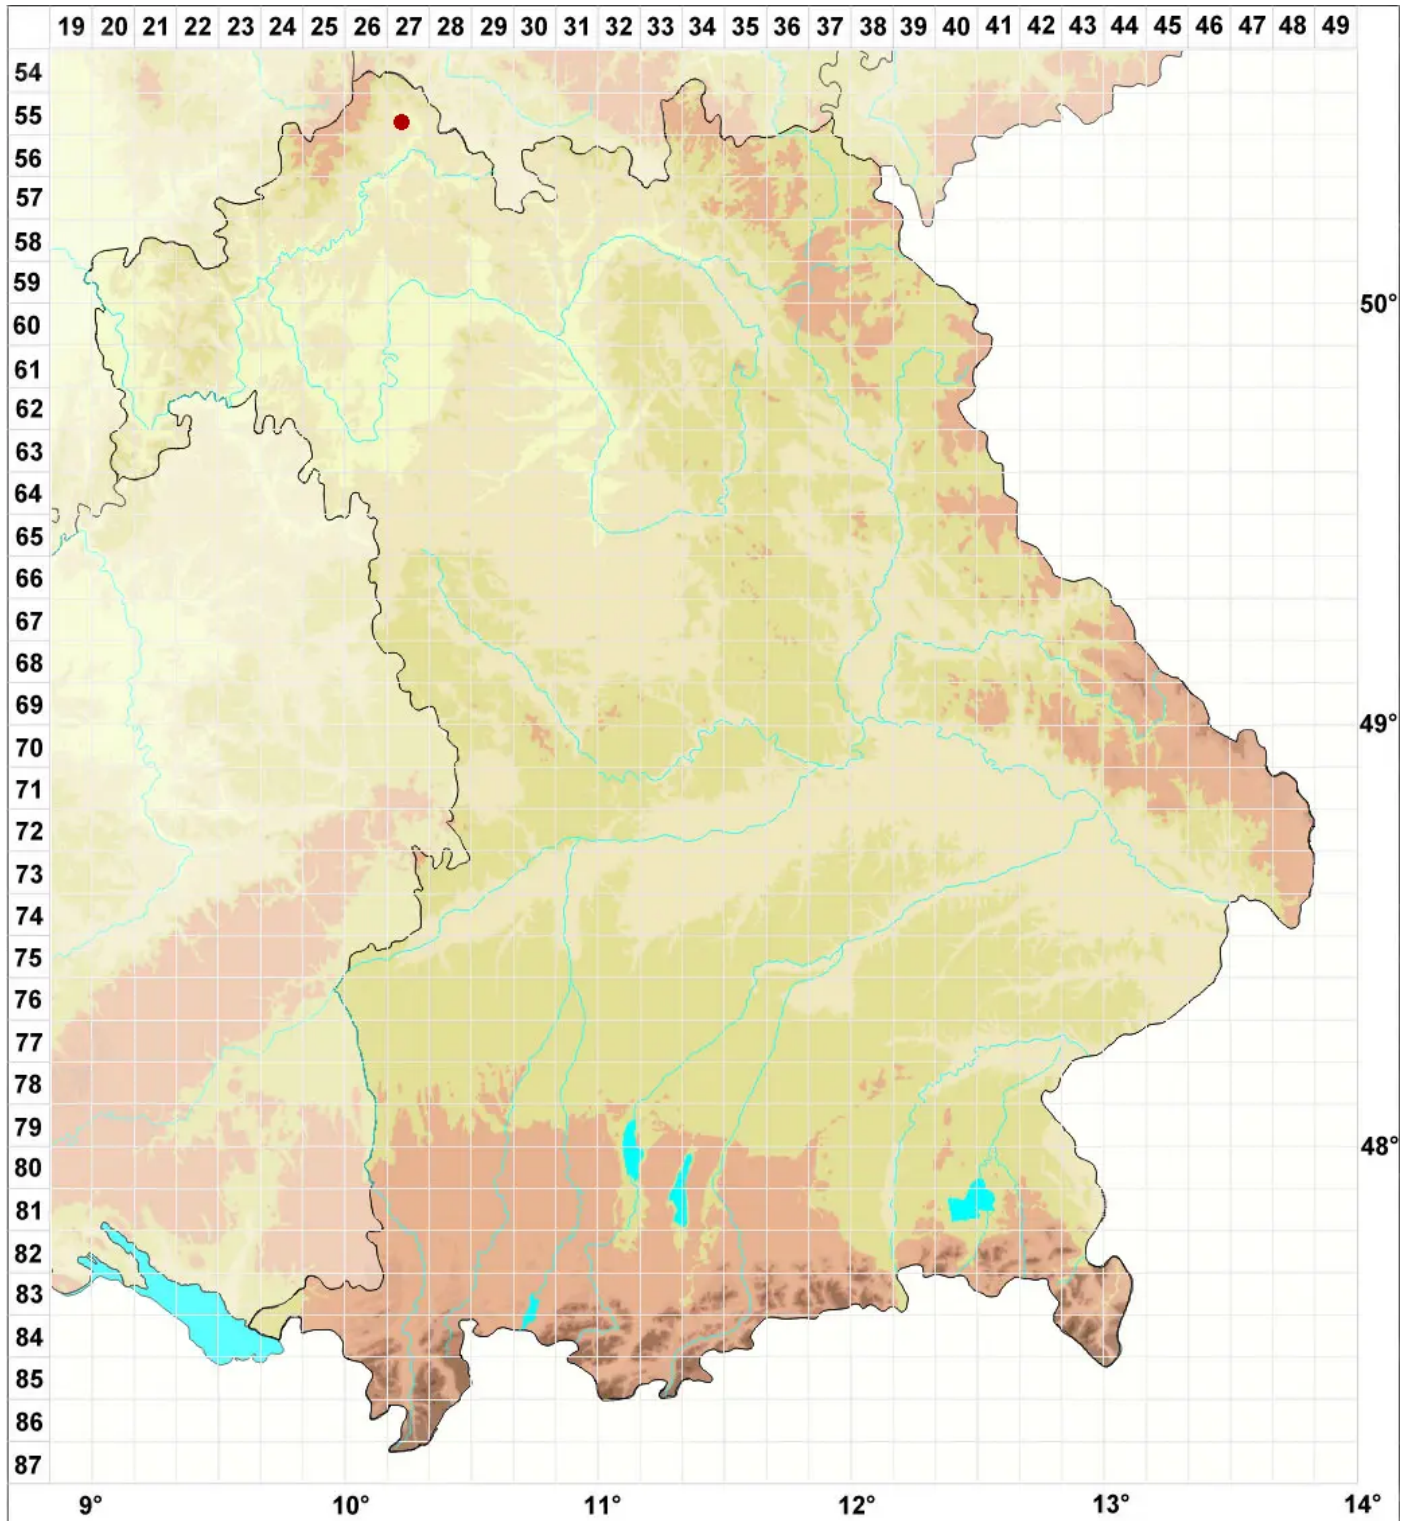

Bilimbia microcarpa Th. Fr.

Kleinfrüchtige Stäbchenflechte

Legende:

Symbole:

Ausgefülltes Symbol:
Zeitraum von 1980 bis heute (Aktuelle Angabe)

Leeres Symbol:
Zeitraum vor 1980 (Altangabe)

Quadrat: Herbarbeleg