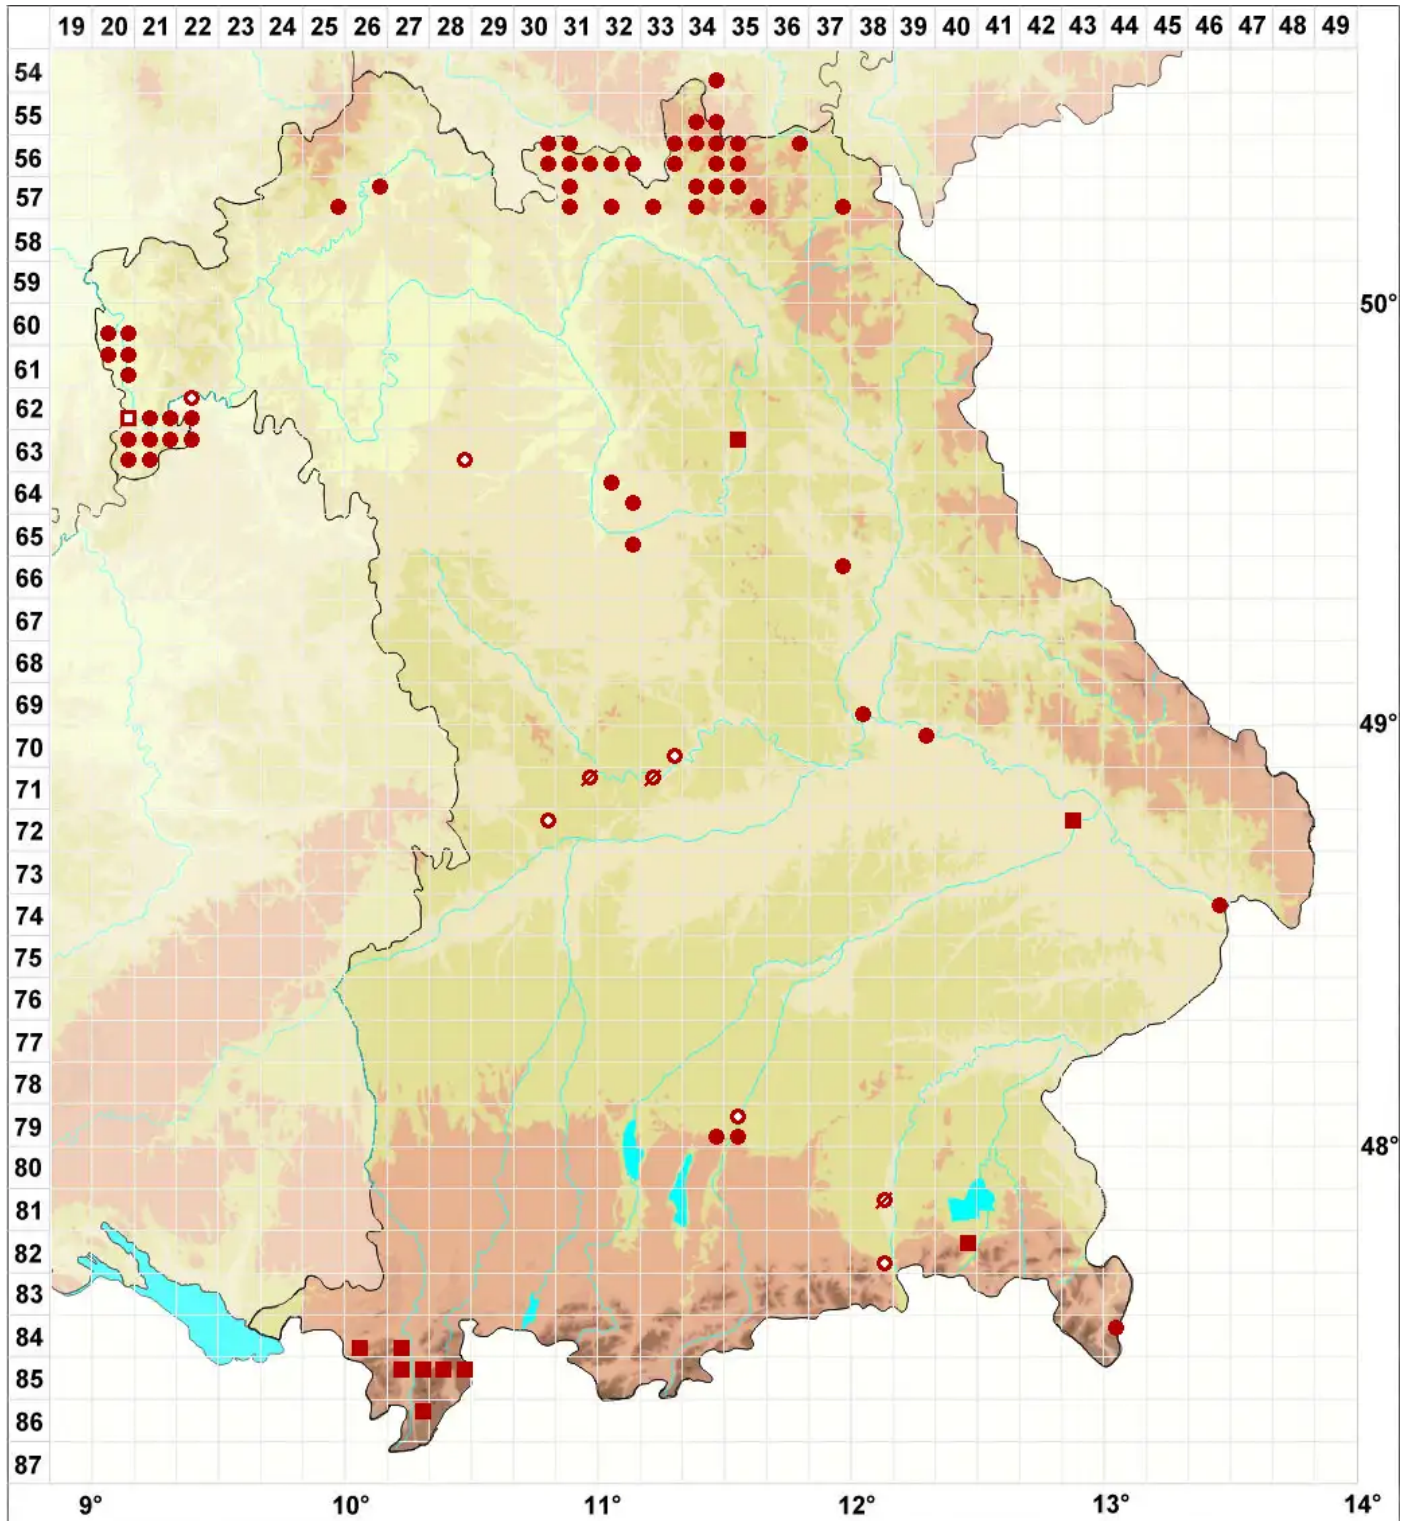

Lecania naegelii (Hepp) Diederich & van den Boom

Ast-Blassrandflechte

Legende:

- Symbole:**
Ausgefülltes Symbol:
Zeitraum von 1980 bis heute (Aktuelle Angabe)
Leeres Symbol:
Zeitraum vor 1980 (Altangabe)
Quadrat: Herbarbeleg