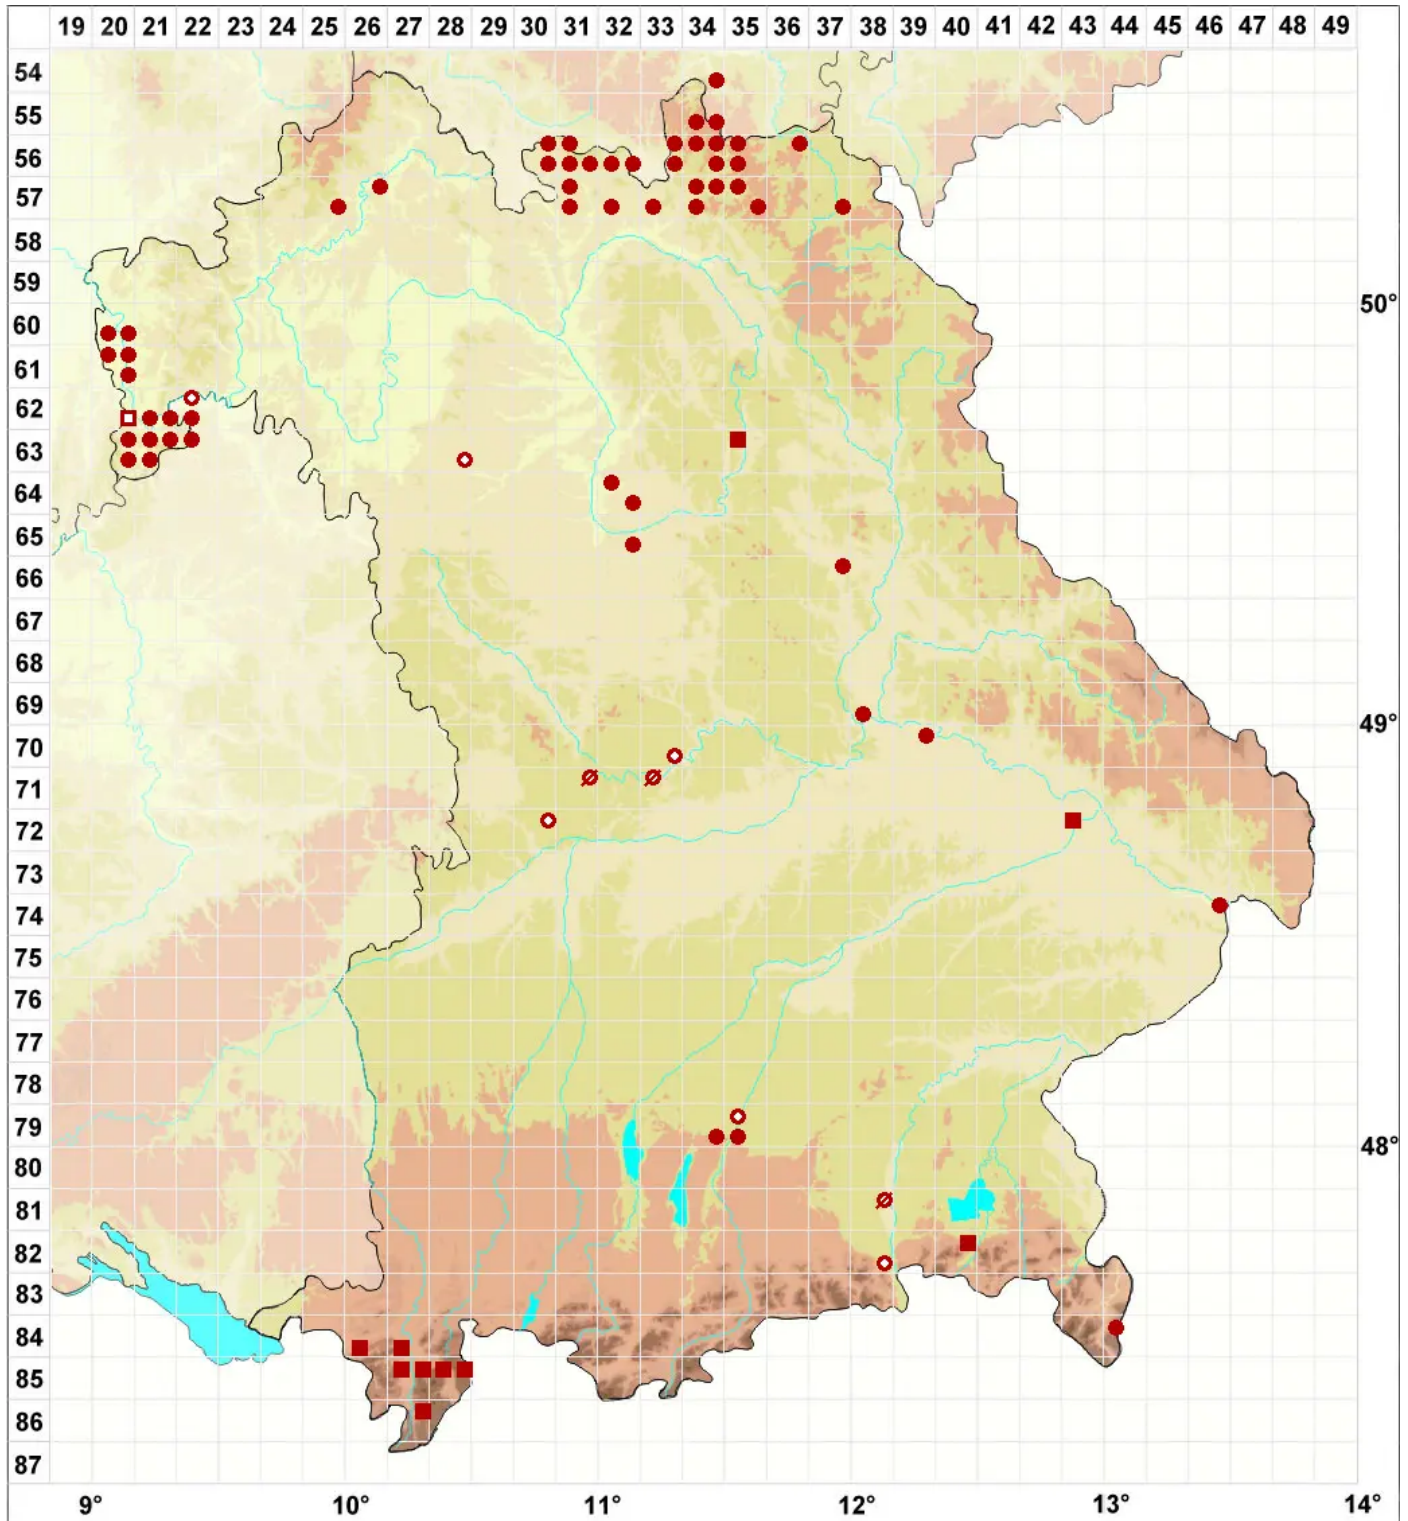

# Lecania naegelii (Hepp) Diederich & van den Boom

## Ast-Blassrandflechte

Legende:

**Symbole:**  
Ausgefülltes Symbol:  
Zeitraum von 1980 bis heute (Aktuelle Angabe)  
Leeres Symbol:  
Zeitraum vor 1980 (Altangabe)  
Quadrat: Herbarbeleg