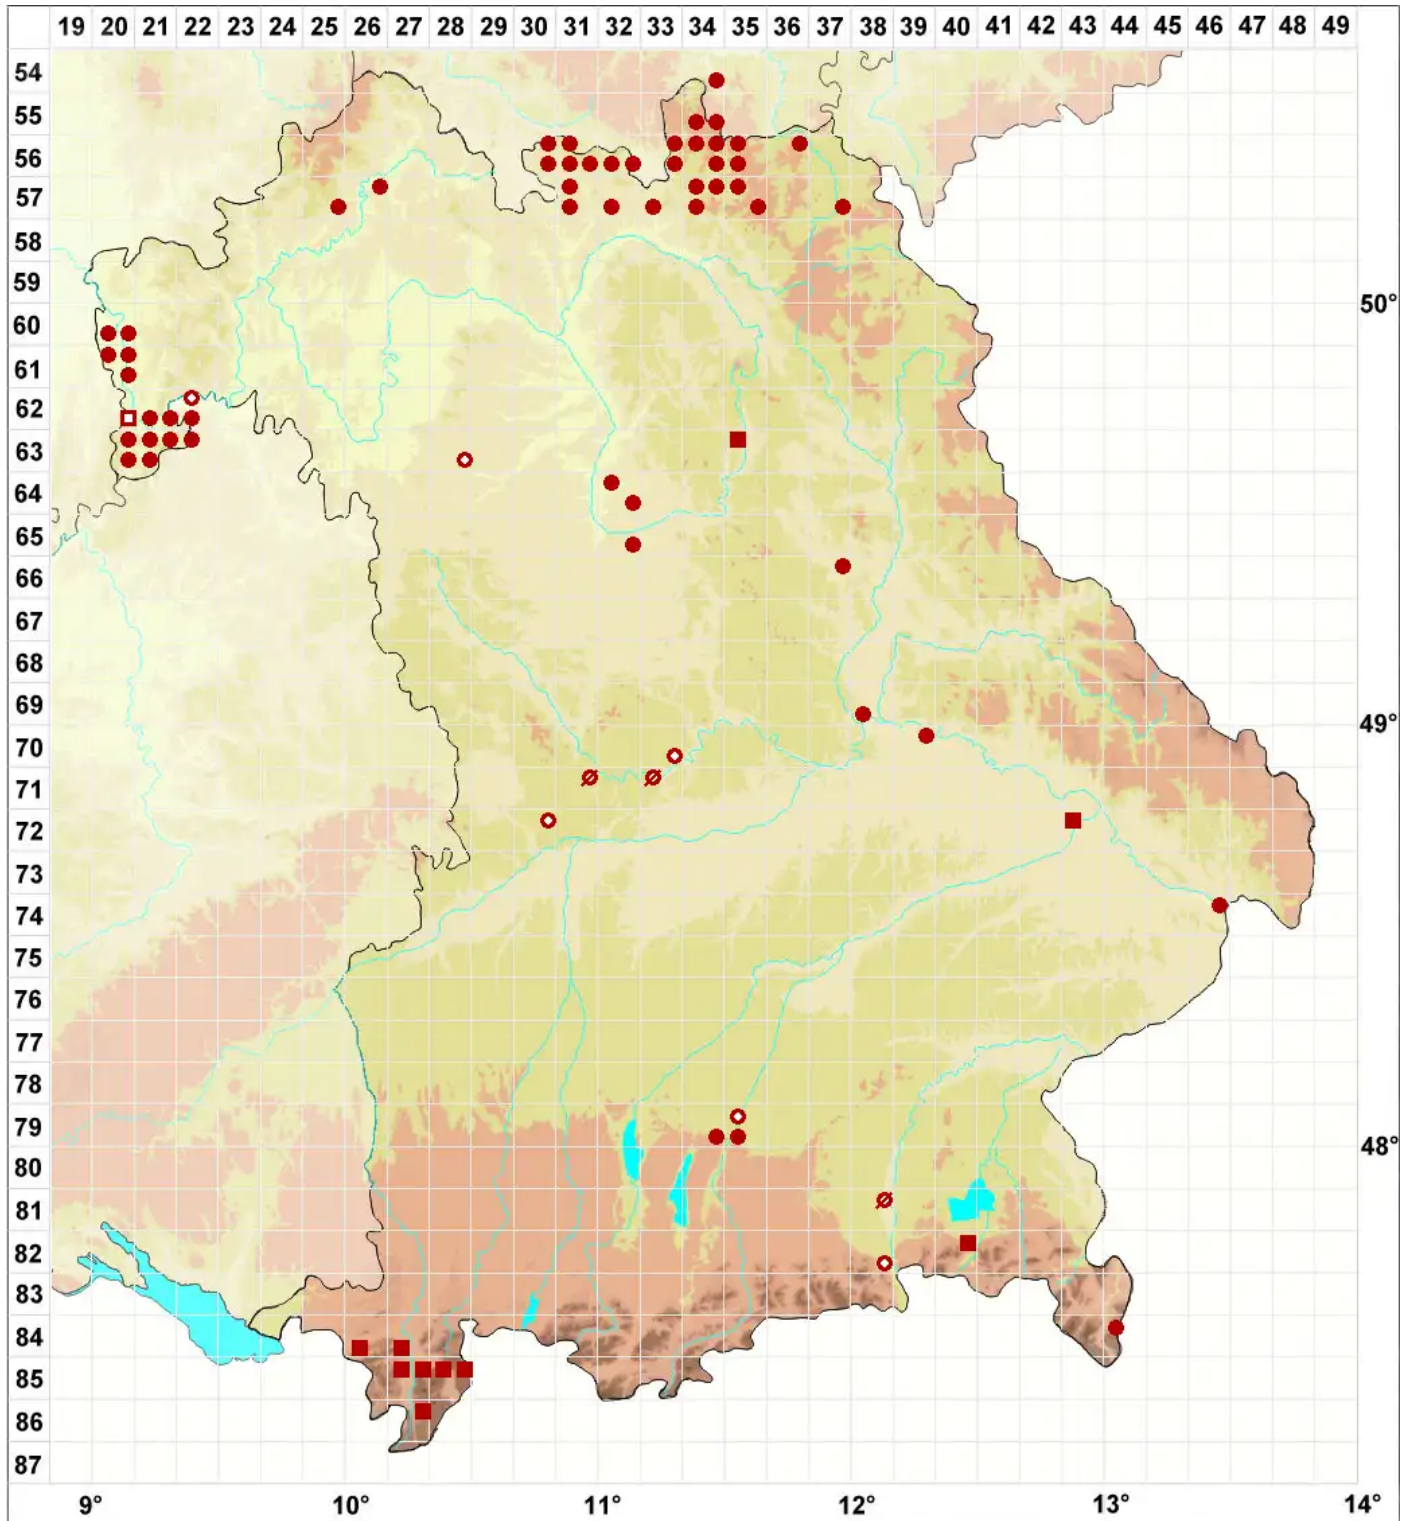

# Lecania naegelii (Hepp) Diederich & van den Boom

## Ast-Blassrandflechte

Legende:

**Symbole:**

Ausgefülltes Symbol:  
Zeitraum von 1980 bis heute (Aktuelle Angabe)

Leeres Symbol:  
Zeitraum vor 1980 (Altangabe)

Quadrat: Herbarbeleg