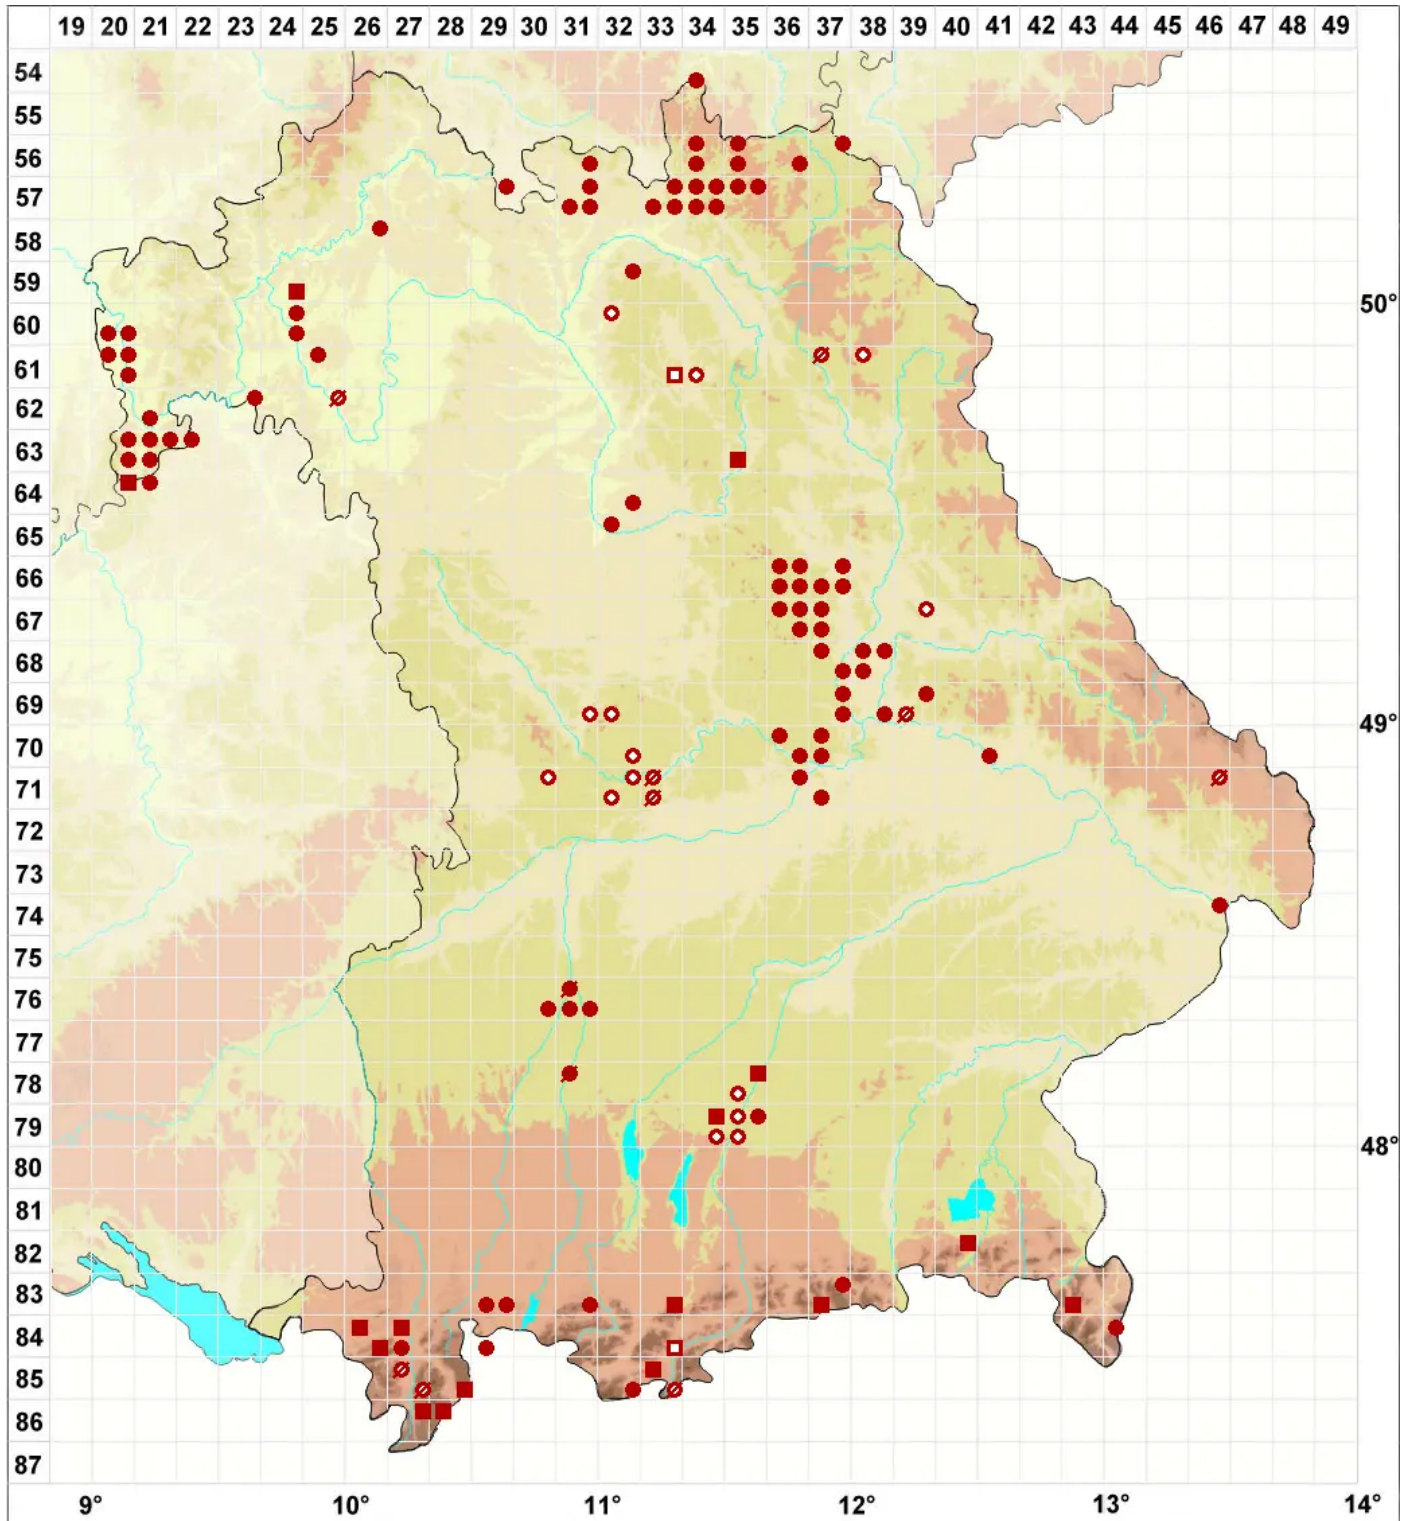

# Bilimbia sabuletorum (Schreb.) Arnold

Gewöhnliche Stäbchenflechte

Legende:

**Symbole:**

Ausgefülltes Symbol:  
Zeitraum von 1980 bis heute (Aktuelle Angabe)

Leeres Symbol:  
Zeitraum vor 1980 (Altangabe)

Quadrat: Herbarbeleg