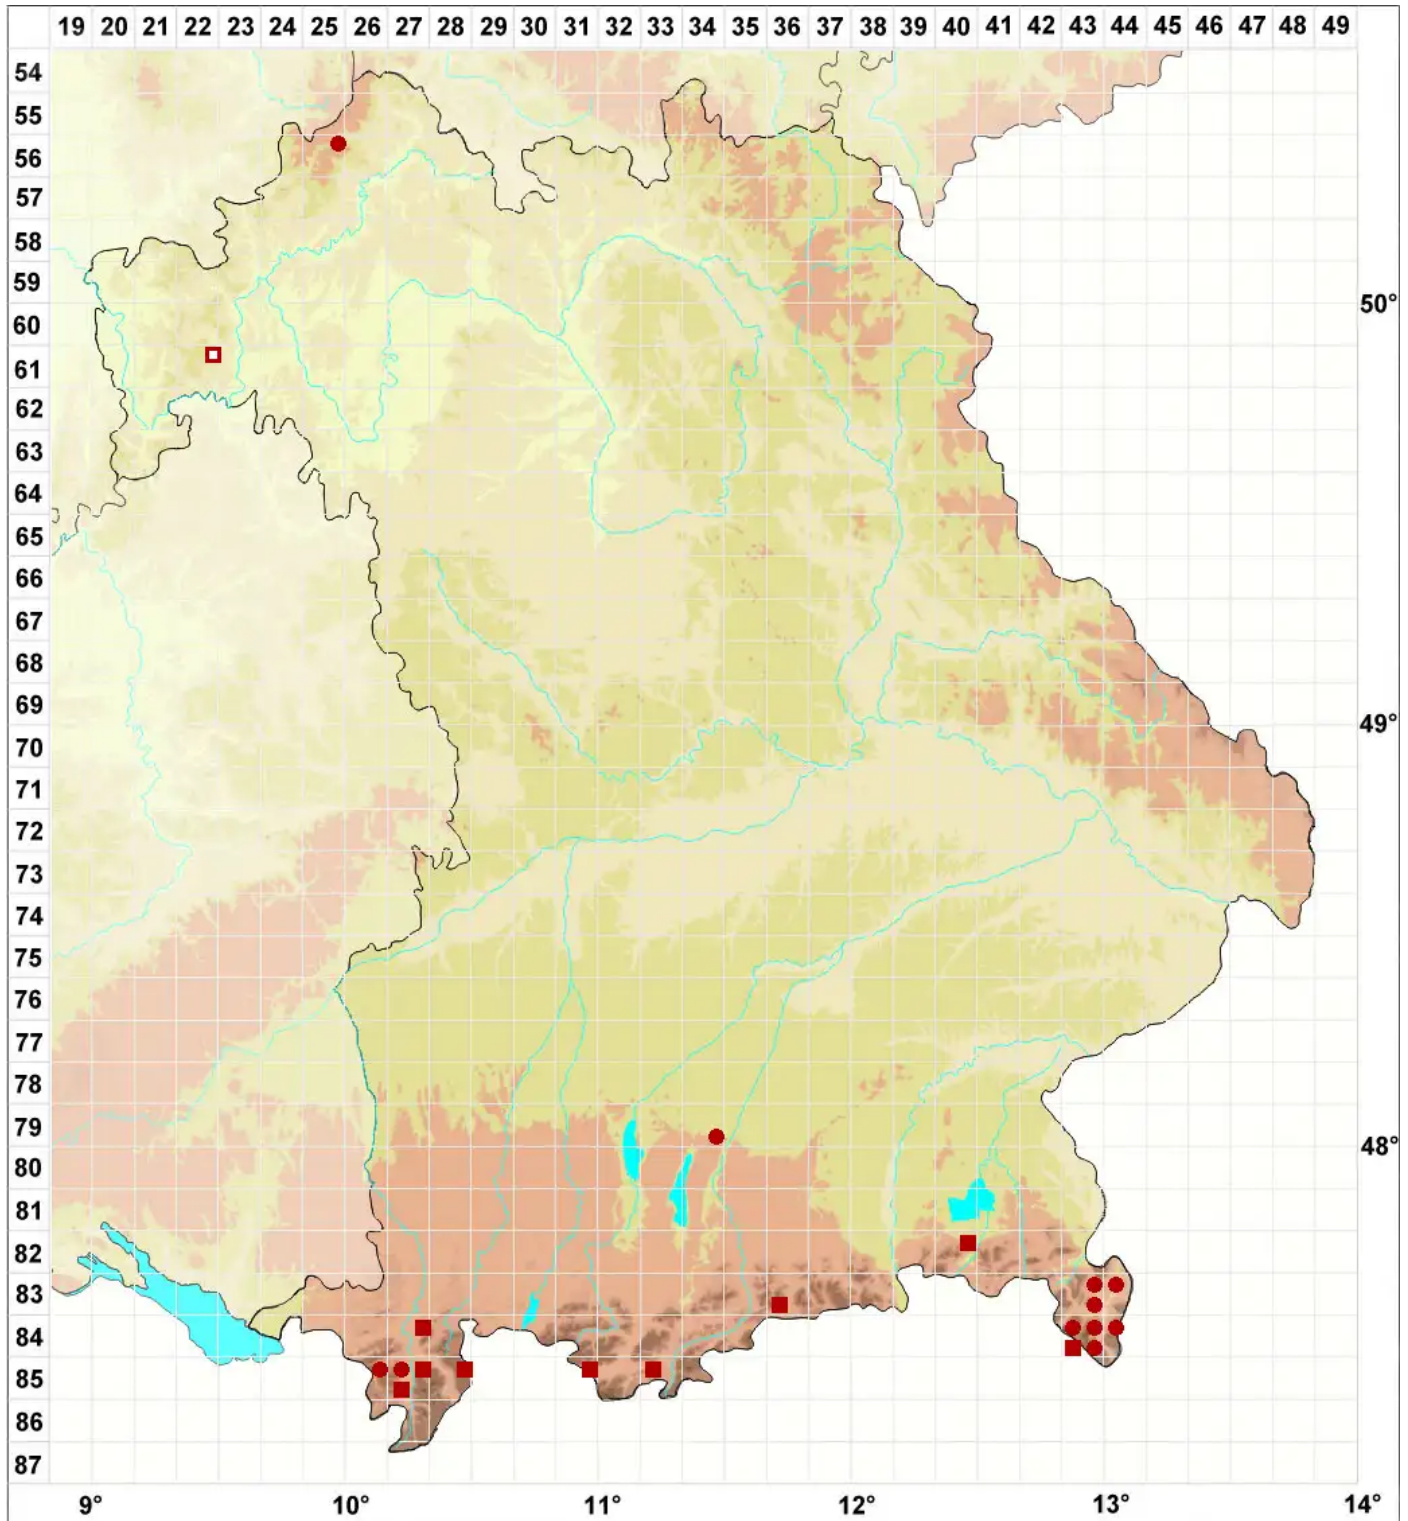

Caloplaca herbidella (Hue) H. Magn.

Korallen-Schönfleck

Legende:

Symbole:

Ausgefülltes Symbol:
Zeitraum von 1980 bis heute (Aktuelle Angabe)

Leeres Symbol:
Zeitraum vor 1980 (Altangabe)

Quadrat: Herbarbeleg