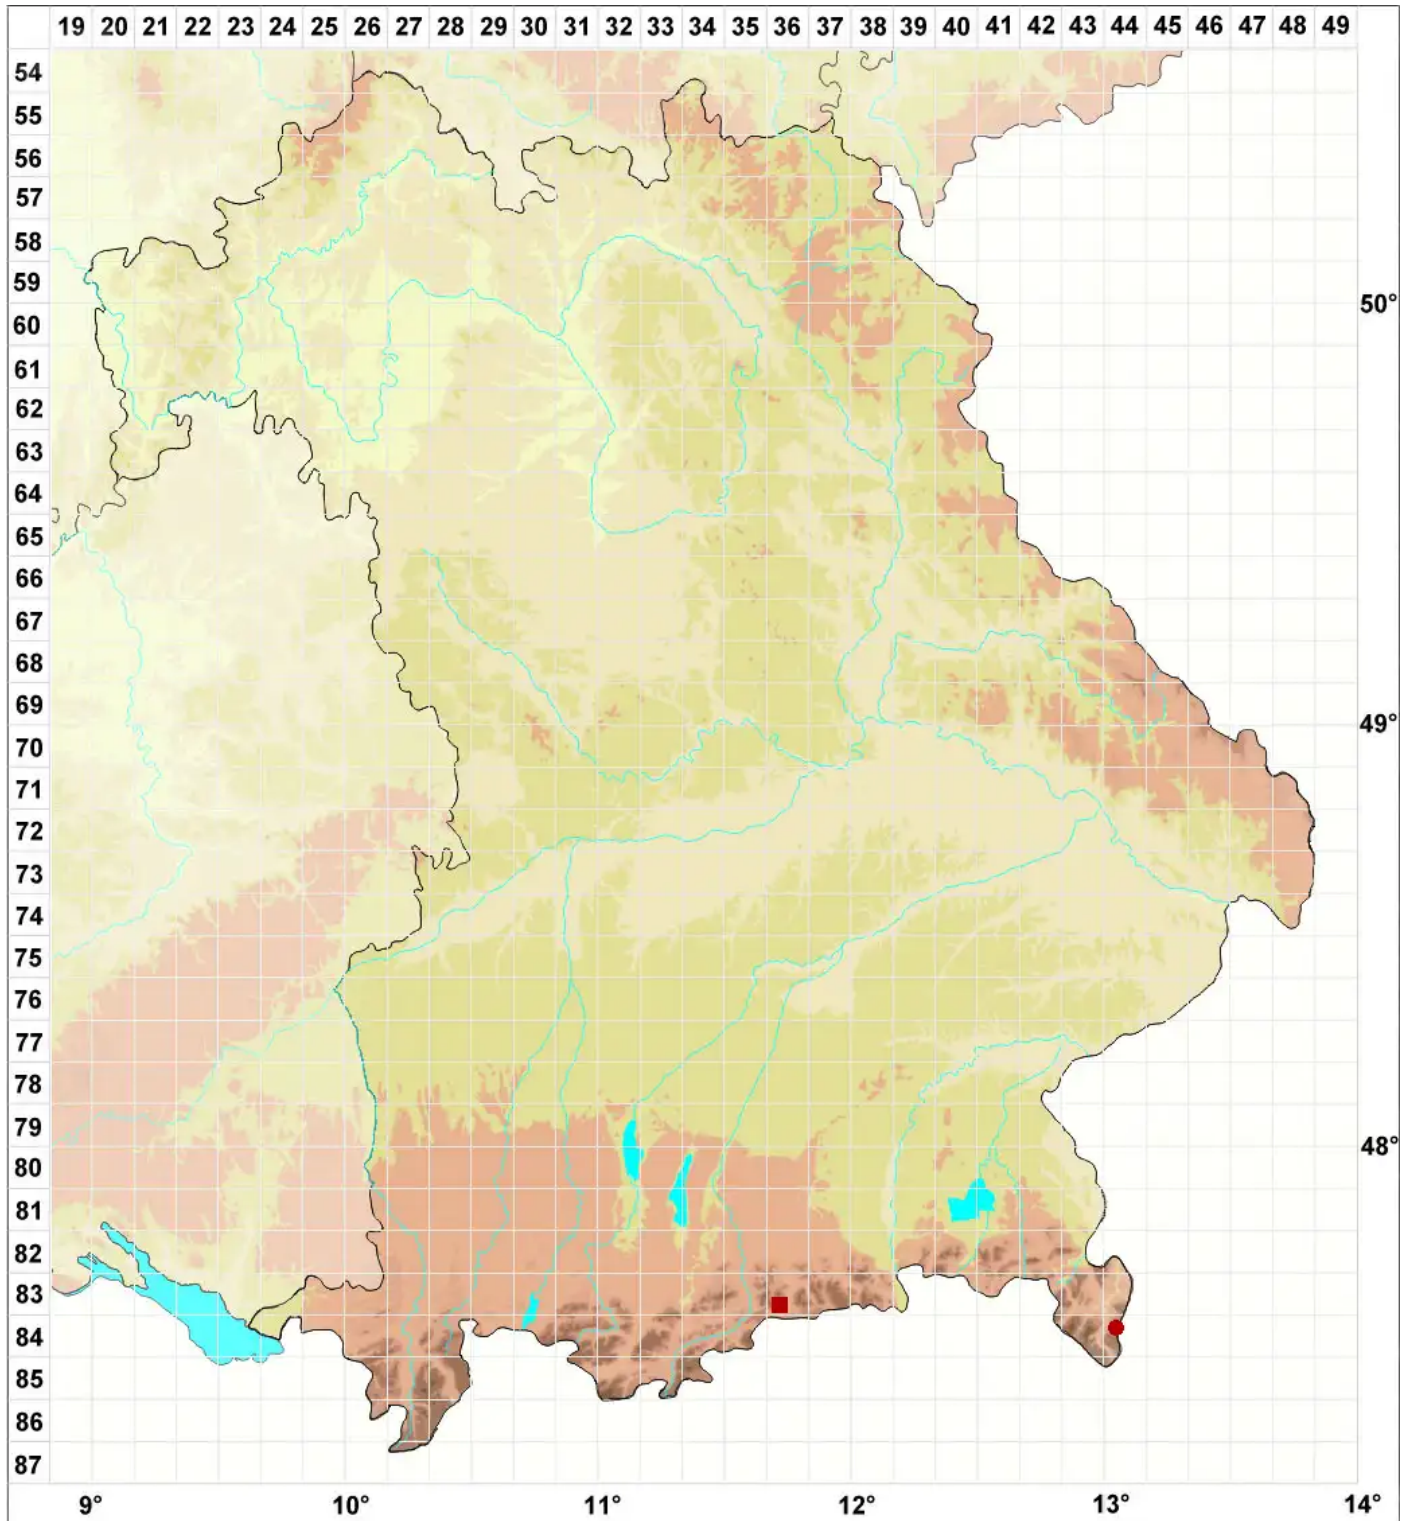

# Megalospora pachycarpa (Delise ex Duby) H. Olivier

Dickfrüchtige Großsporflechte

Legende:

**Symbole:**  
Ausgefülltes Symbol:  
Zeitraum von 1980 bis heute (Aktuelle Angabe)  
Leeres Symbol:  
Zeitraum vor 1980 (Altangabe)  
Quadrat: Herbarbeleg