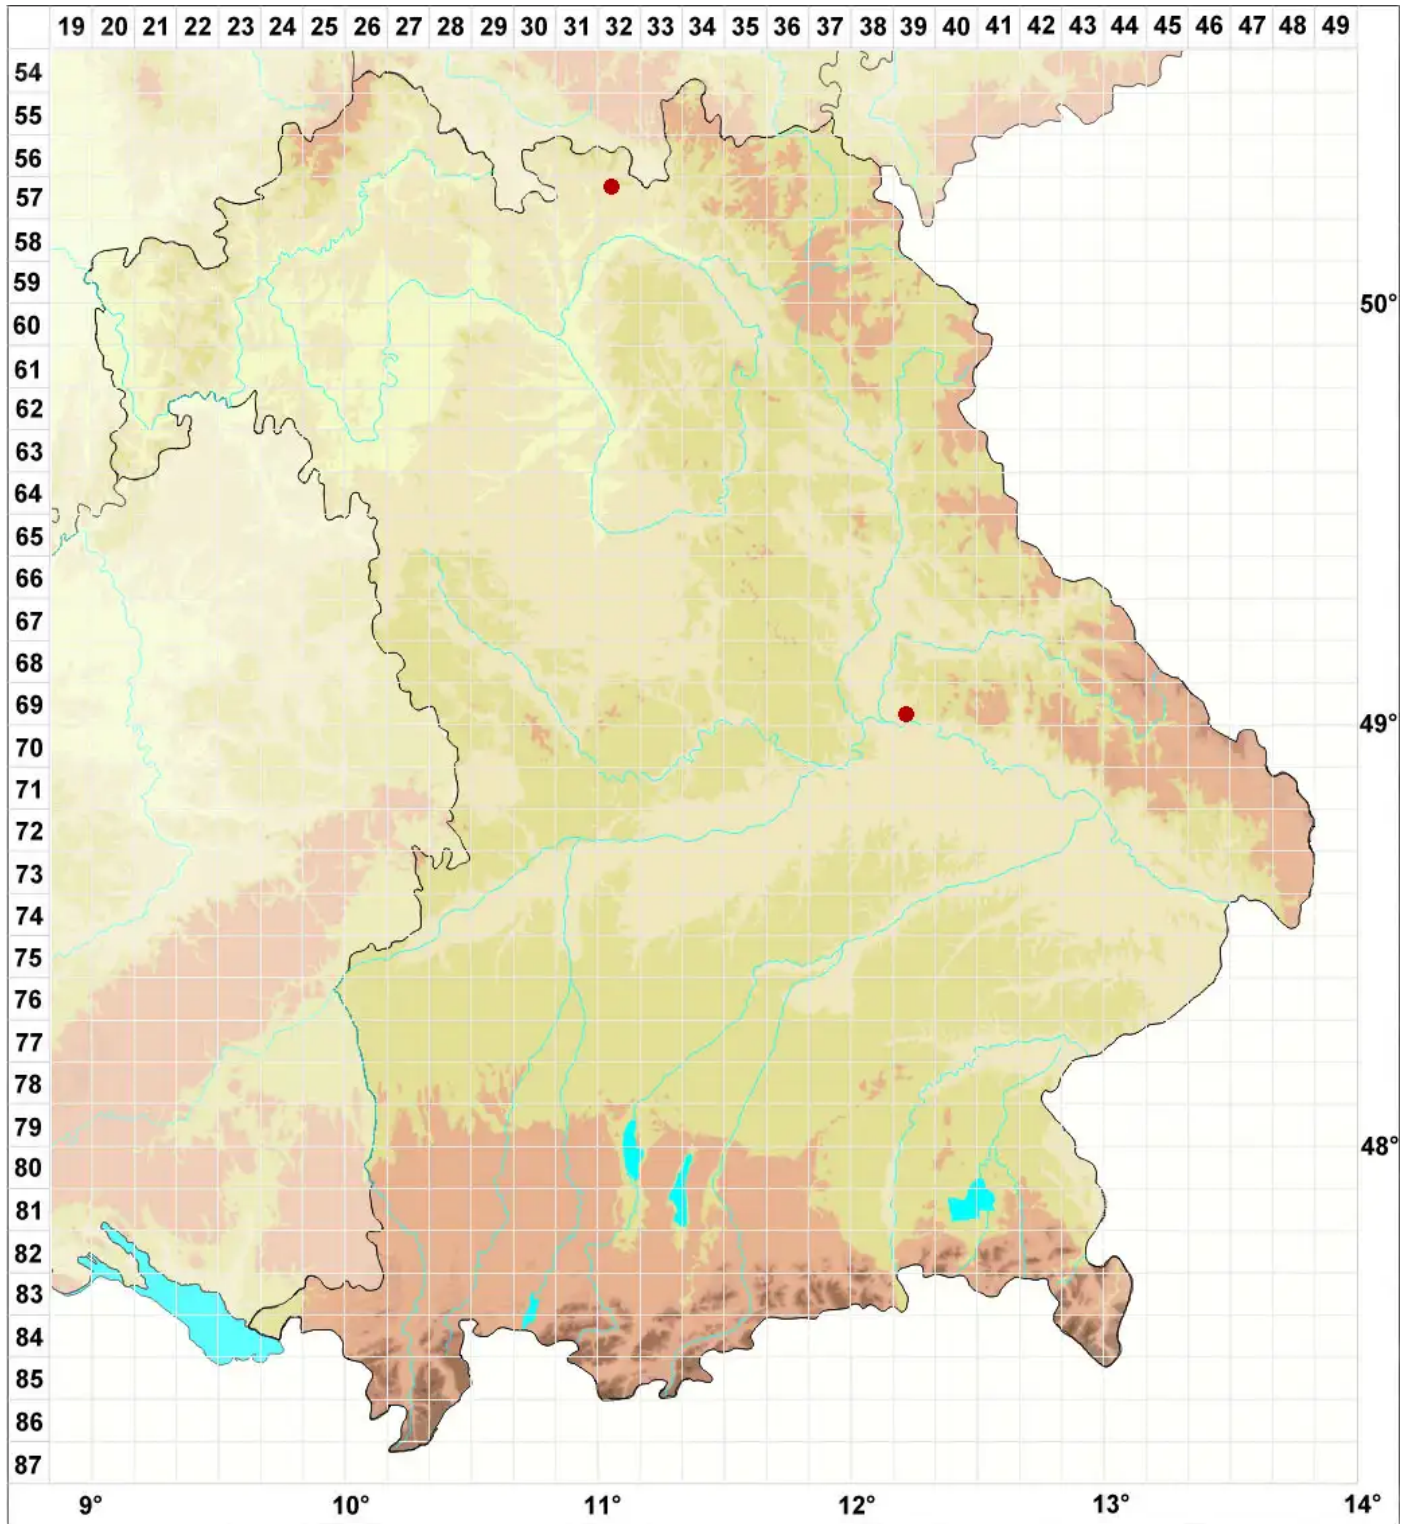

Botryolepraria lesdainii (Hue) Canals, Hern.-Mar., Gómez-Bol

Höhlen-Staubflechte

Legende:

- Symbole:**
Ausgefülltes Symbol:
Zeitraum von 1980 bis heute (Aktuelle Angabe)
Leeres Symbol:
Zeitraum vor 1980 (Altangabe)
Quadrat: Herbarbeleg