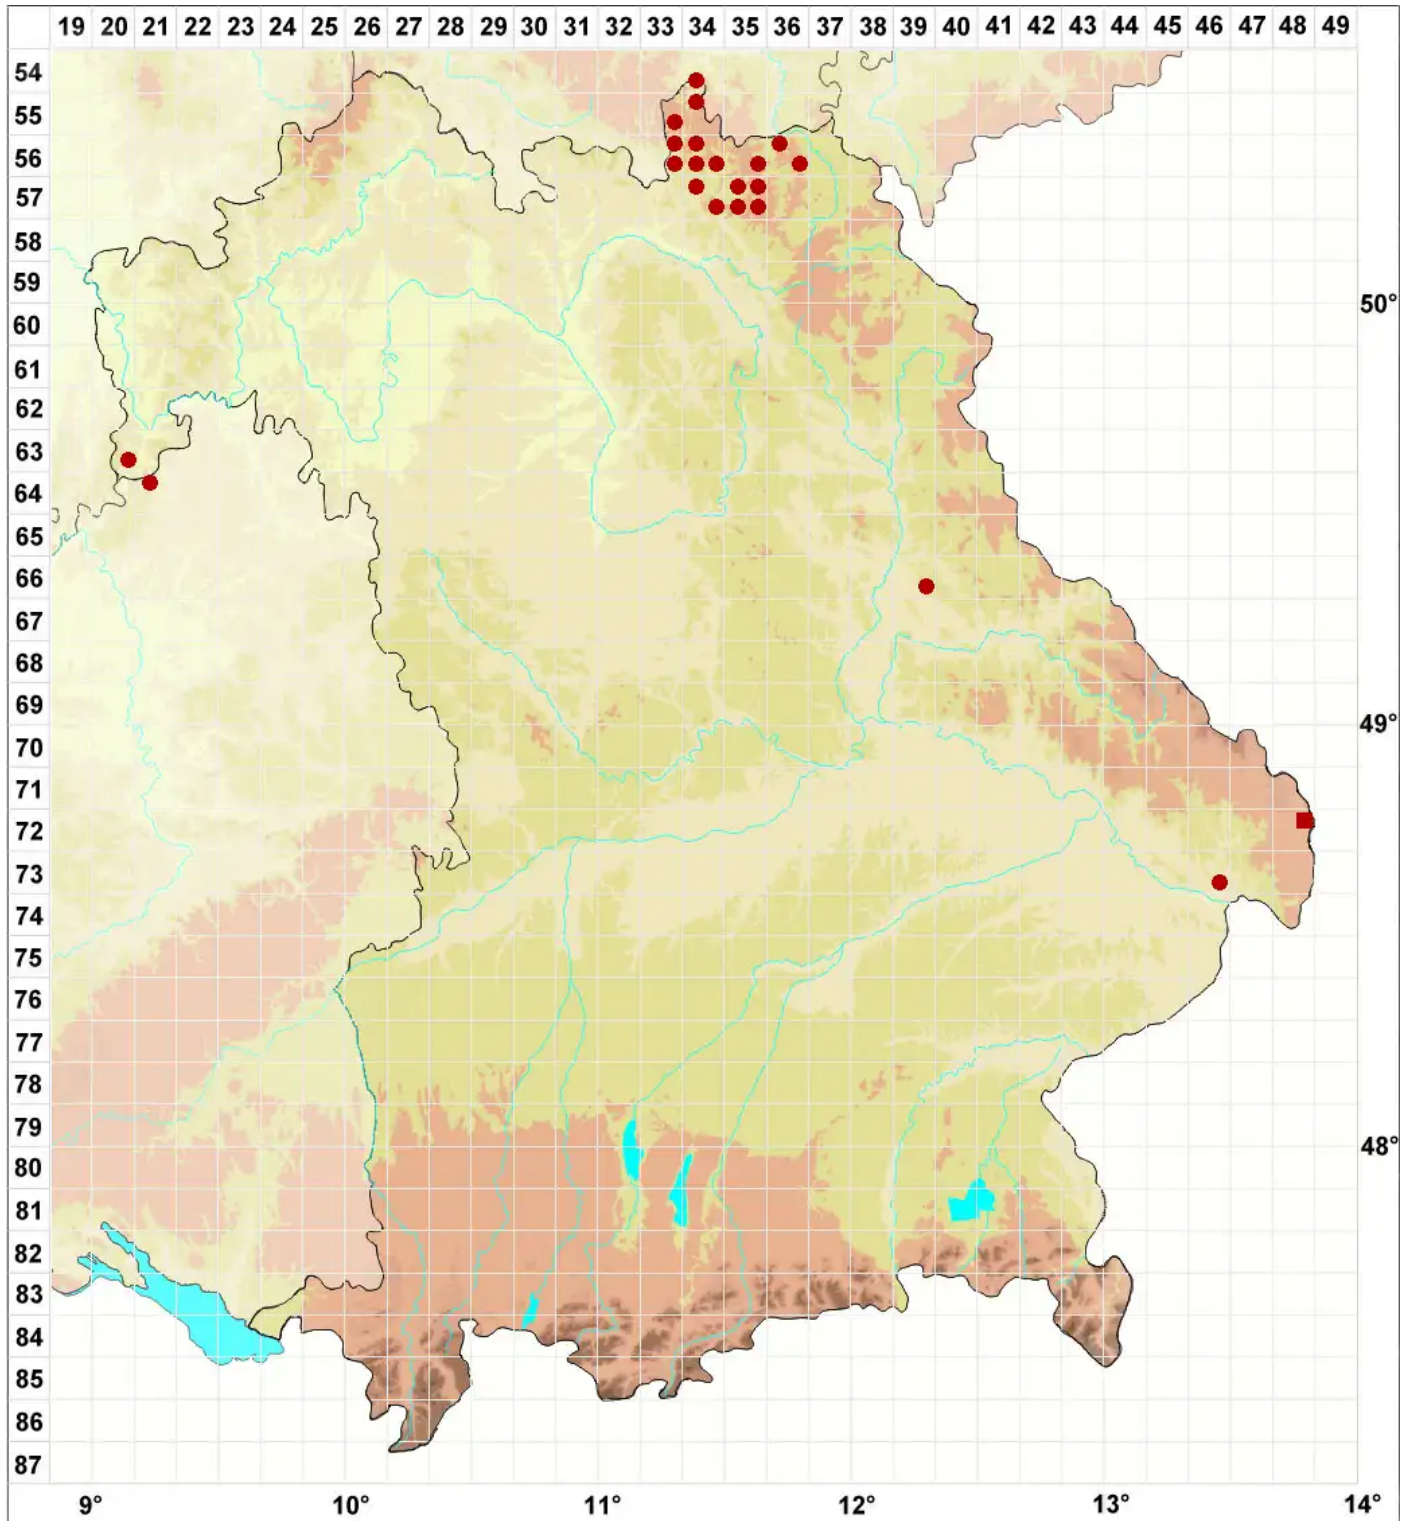

# Micarea sylvicola (Flot.) Vězda & V. Wirth

## Wald-Krümelflechte

Legende:

- Symbole:**
- Ausgefülltes Symbol:  
Zeitraum von 1980 bis heute (Aktuelle Angabe)
  - Leeres Symbol:  
Zeitraum vor 1980 (Altangabe)
  - Quadrat: Herbarbeleg