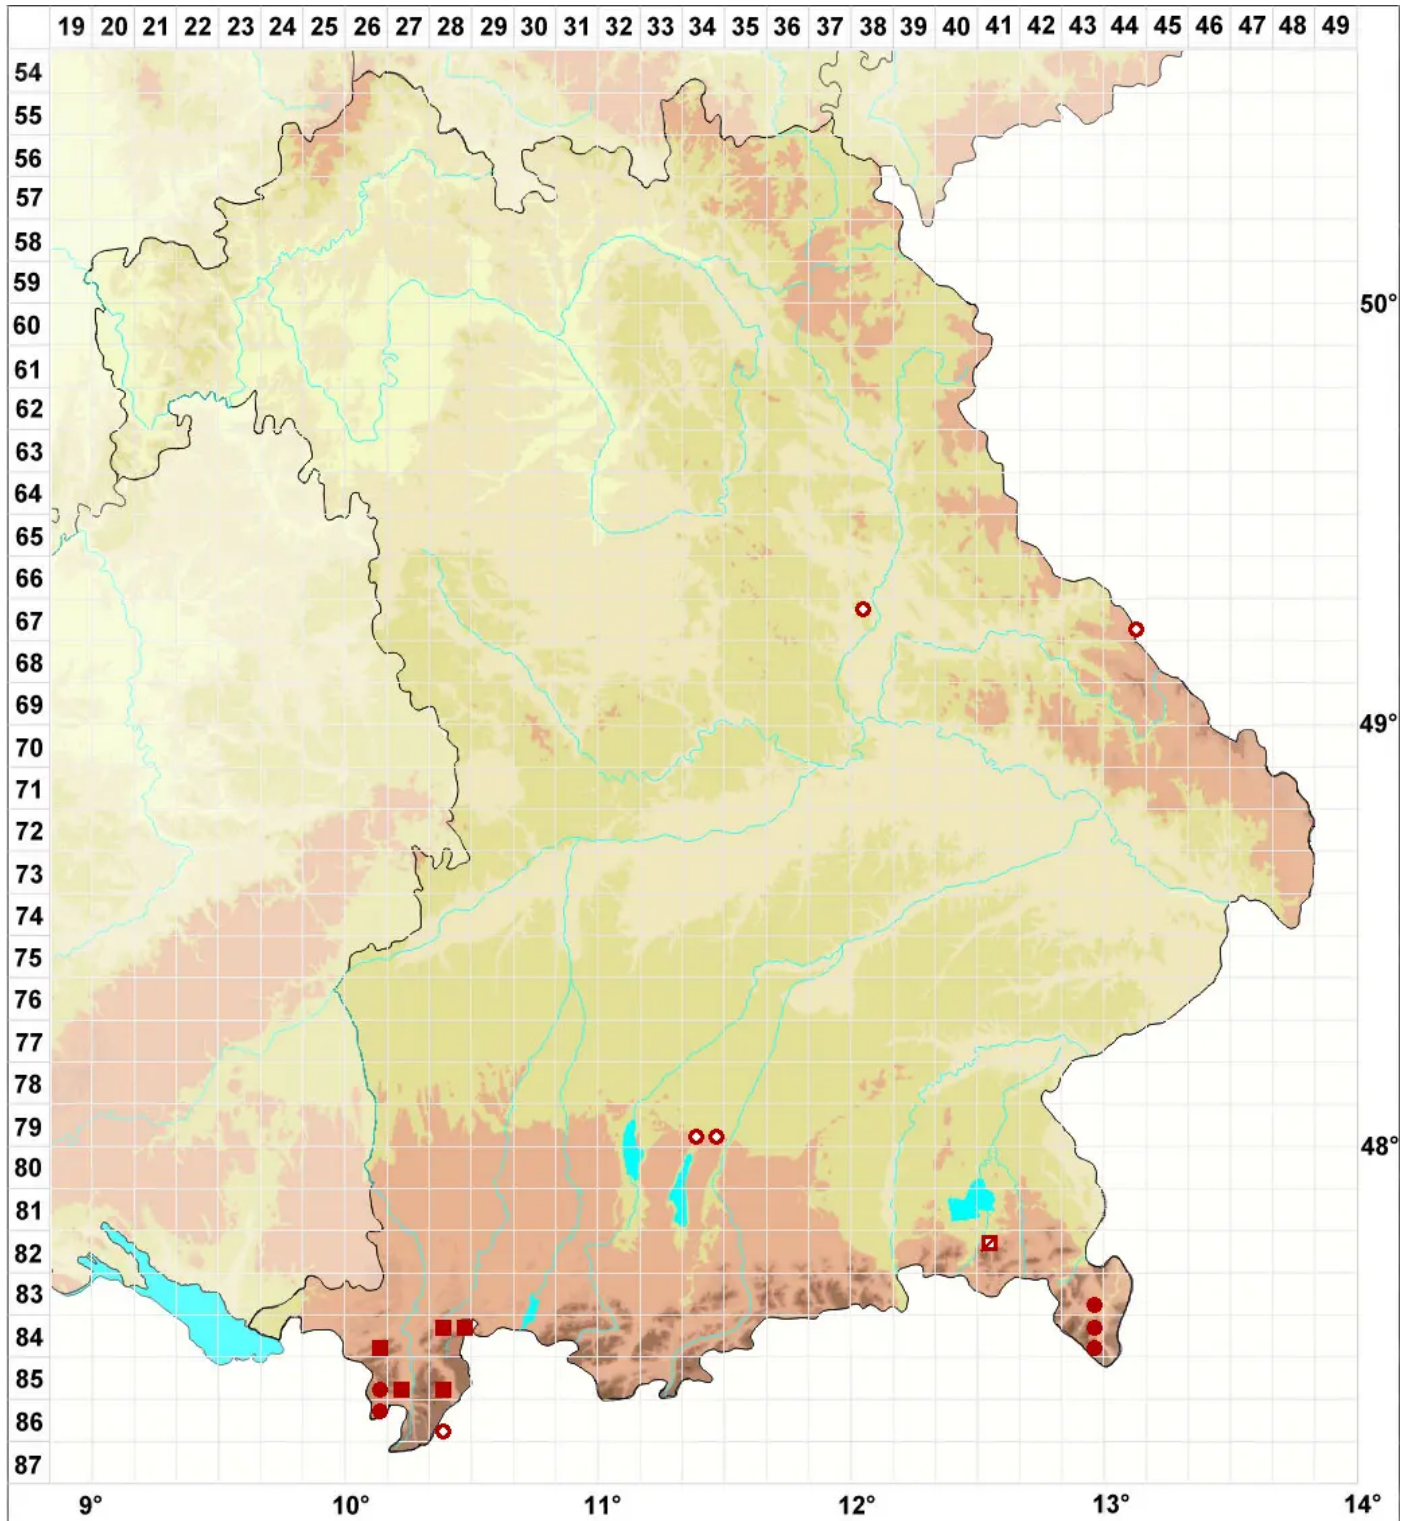

# Bryoria bicolor (Ehrh.) Brodo & D. Hawksw.

## Zweifarbiger Moosbart

Legende:

**Symbole:**

Ausgefülltes Symbol:  
Zeitraum von 1980 bis heute (Aktuelle Angabe)

Leeres Symbol:  
Zeitraum vor 1980 (Altangabe)

Quadrat: Herbarbeleg