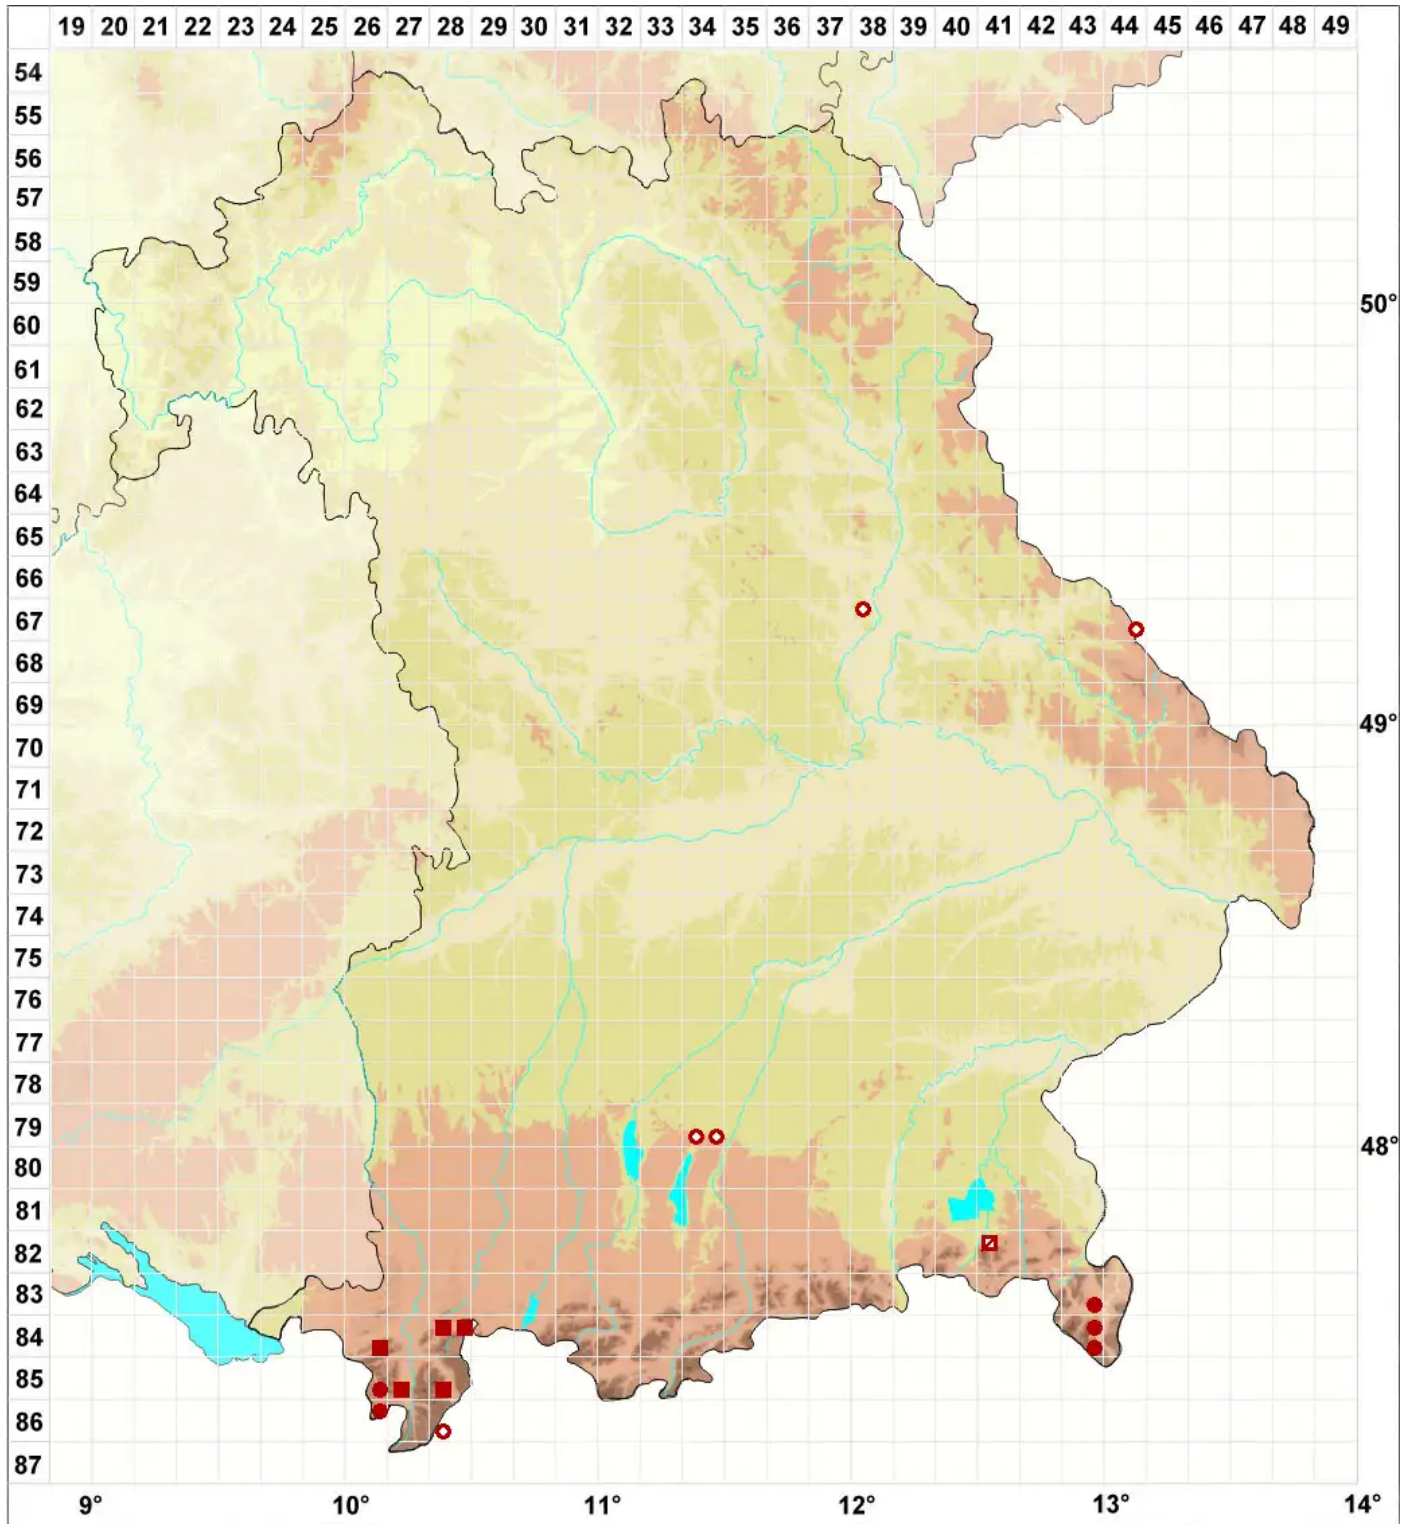

Bryoria bicolor (Ehrh.) Brodo & D. Hawksw.

Zweifarbiger Moosbart

Legende:

- Symbole:**
Ausgefülltes Symbol:
Zeitraum von 1980 bis heute (Aktuelle Angabe)
Leeres Symbol:
Zeitraum vor 1980 (Altangabe)
Quadrat: Herbarbeleg