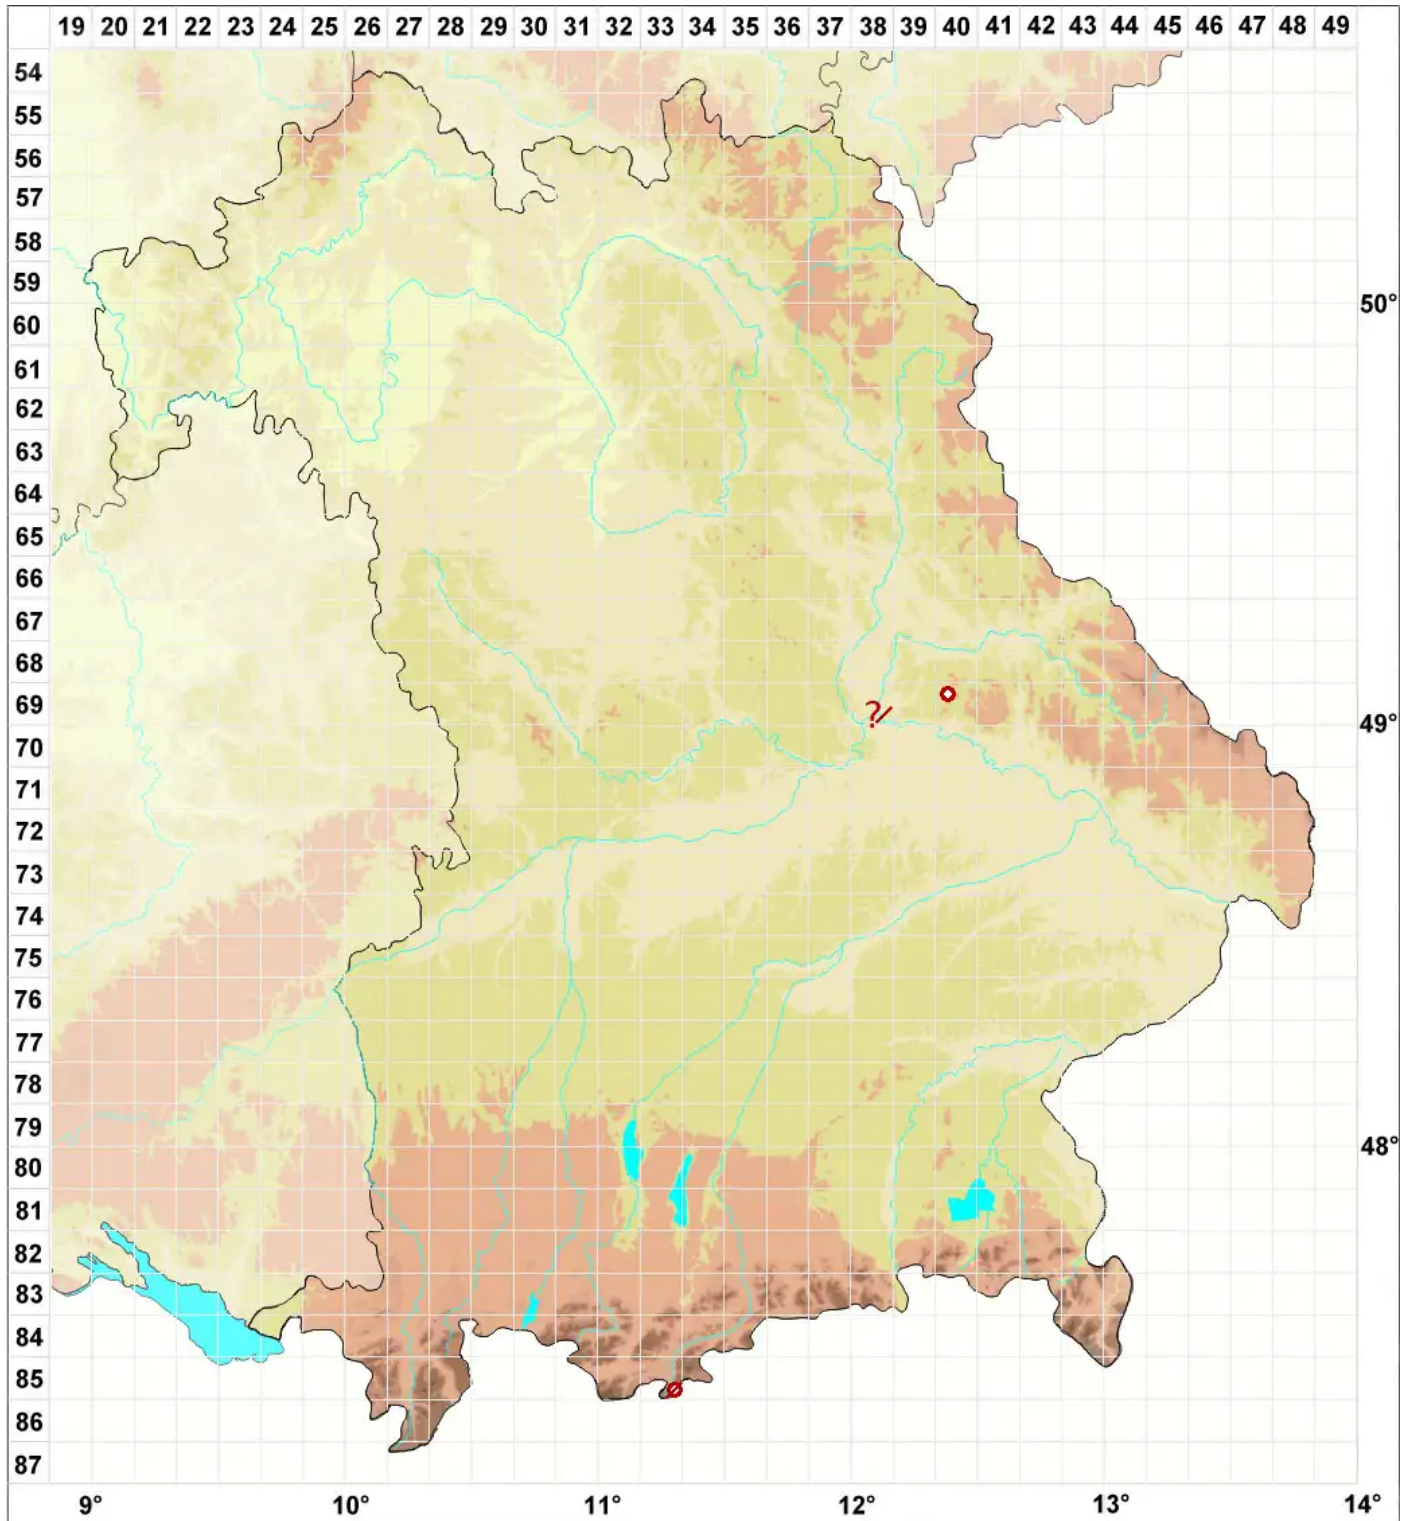

Bryoria chalybeiformis (L.) Brodo & D. Hawksw.

Legende:

- Symbole:**
Ausgefülltes Symbol:
Zeitraum von 1980 bis heute (Aktuelle Angabe)
Leeres Symbol:
Zeitraum vor 1980 (Altangabe)
Quadrat: Herbarbeleg