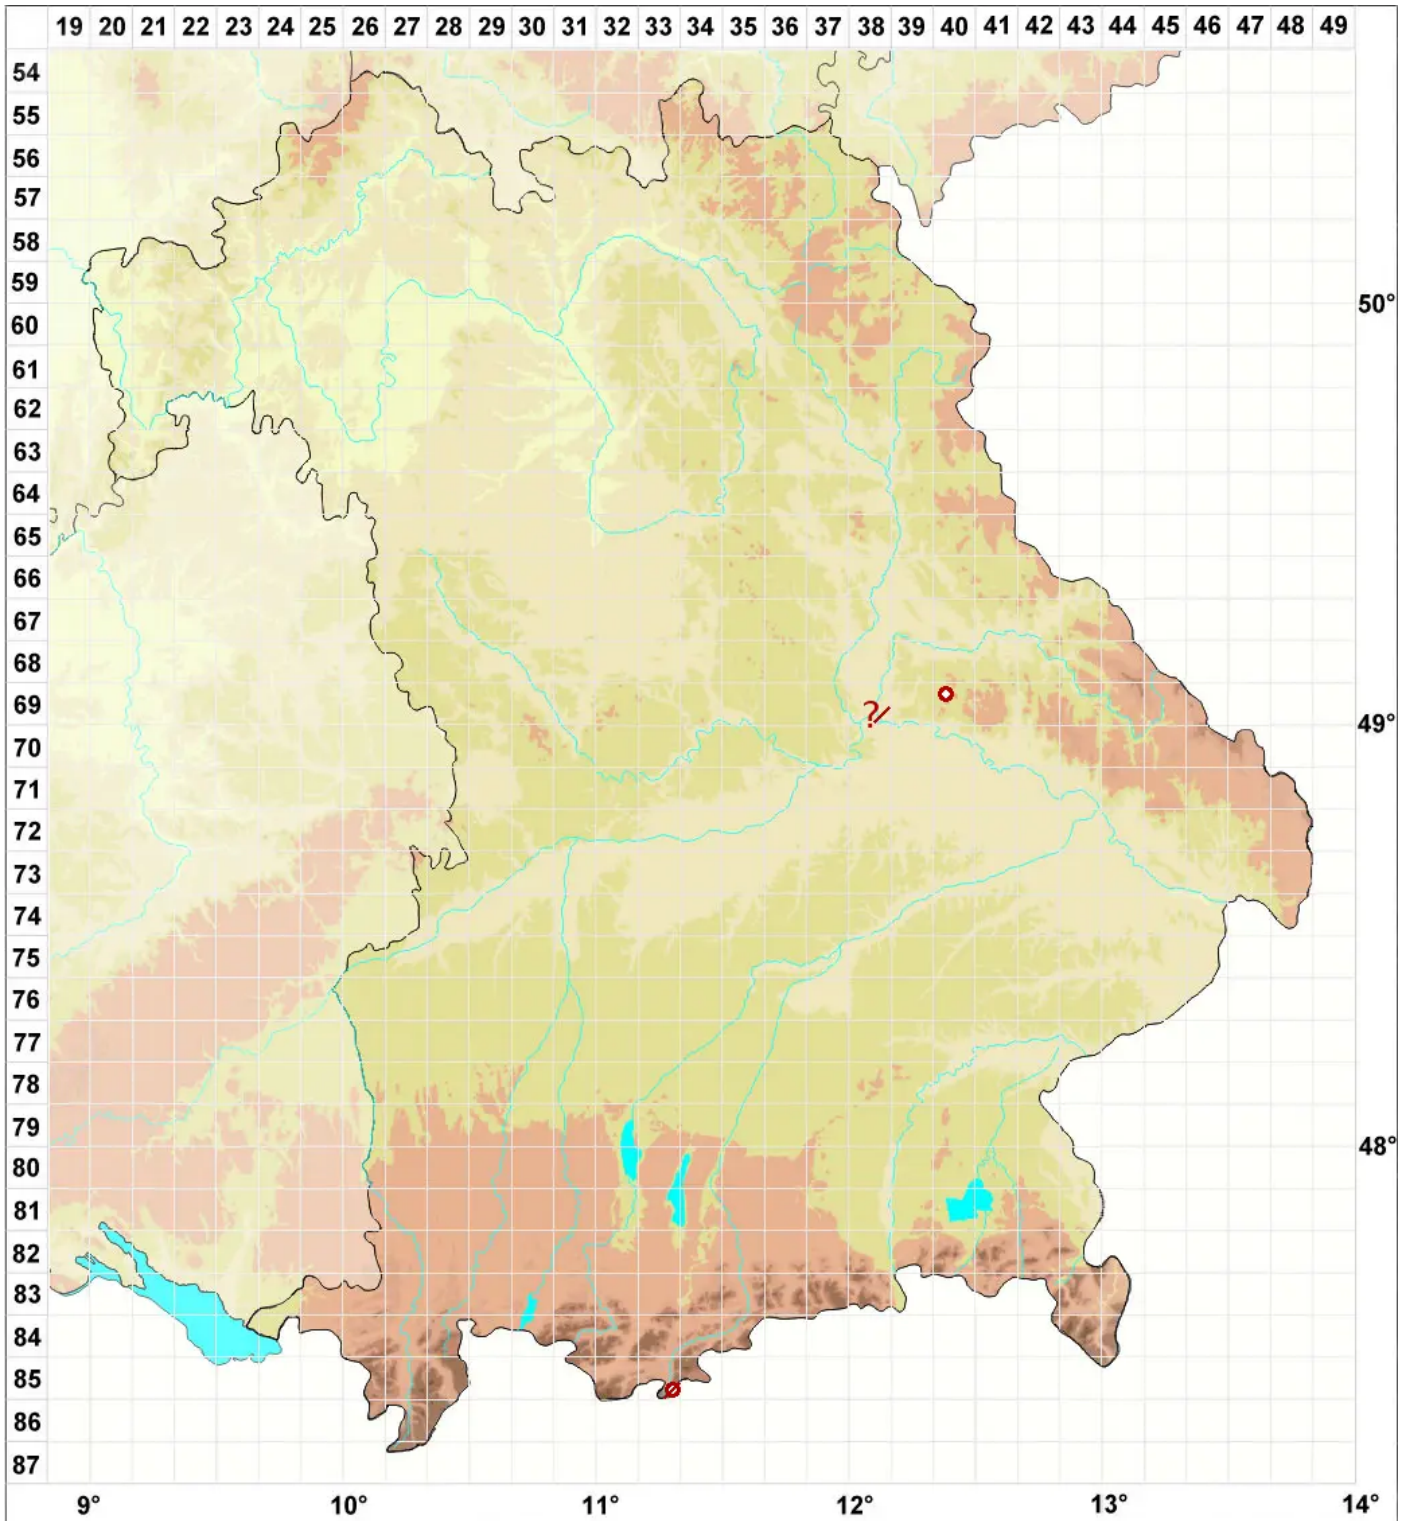

# Bryoria chalybeiformis (L.) Brodo & D. Hawksw.

Legende:

**Symbole:**

Ausgefülltes Symbol:  
Zeitraum von 1980 bis heute (Aktuelle Angabe)

Leeres Symbol:  
Zeitraum vor 1980 (Altangabe)

Quadrat: Herbarbeleg