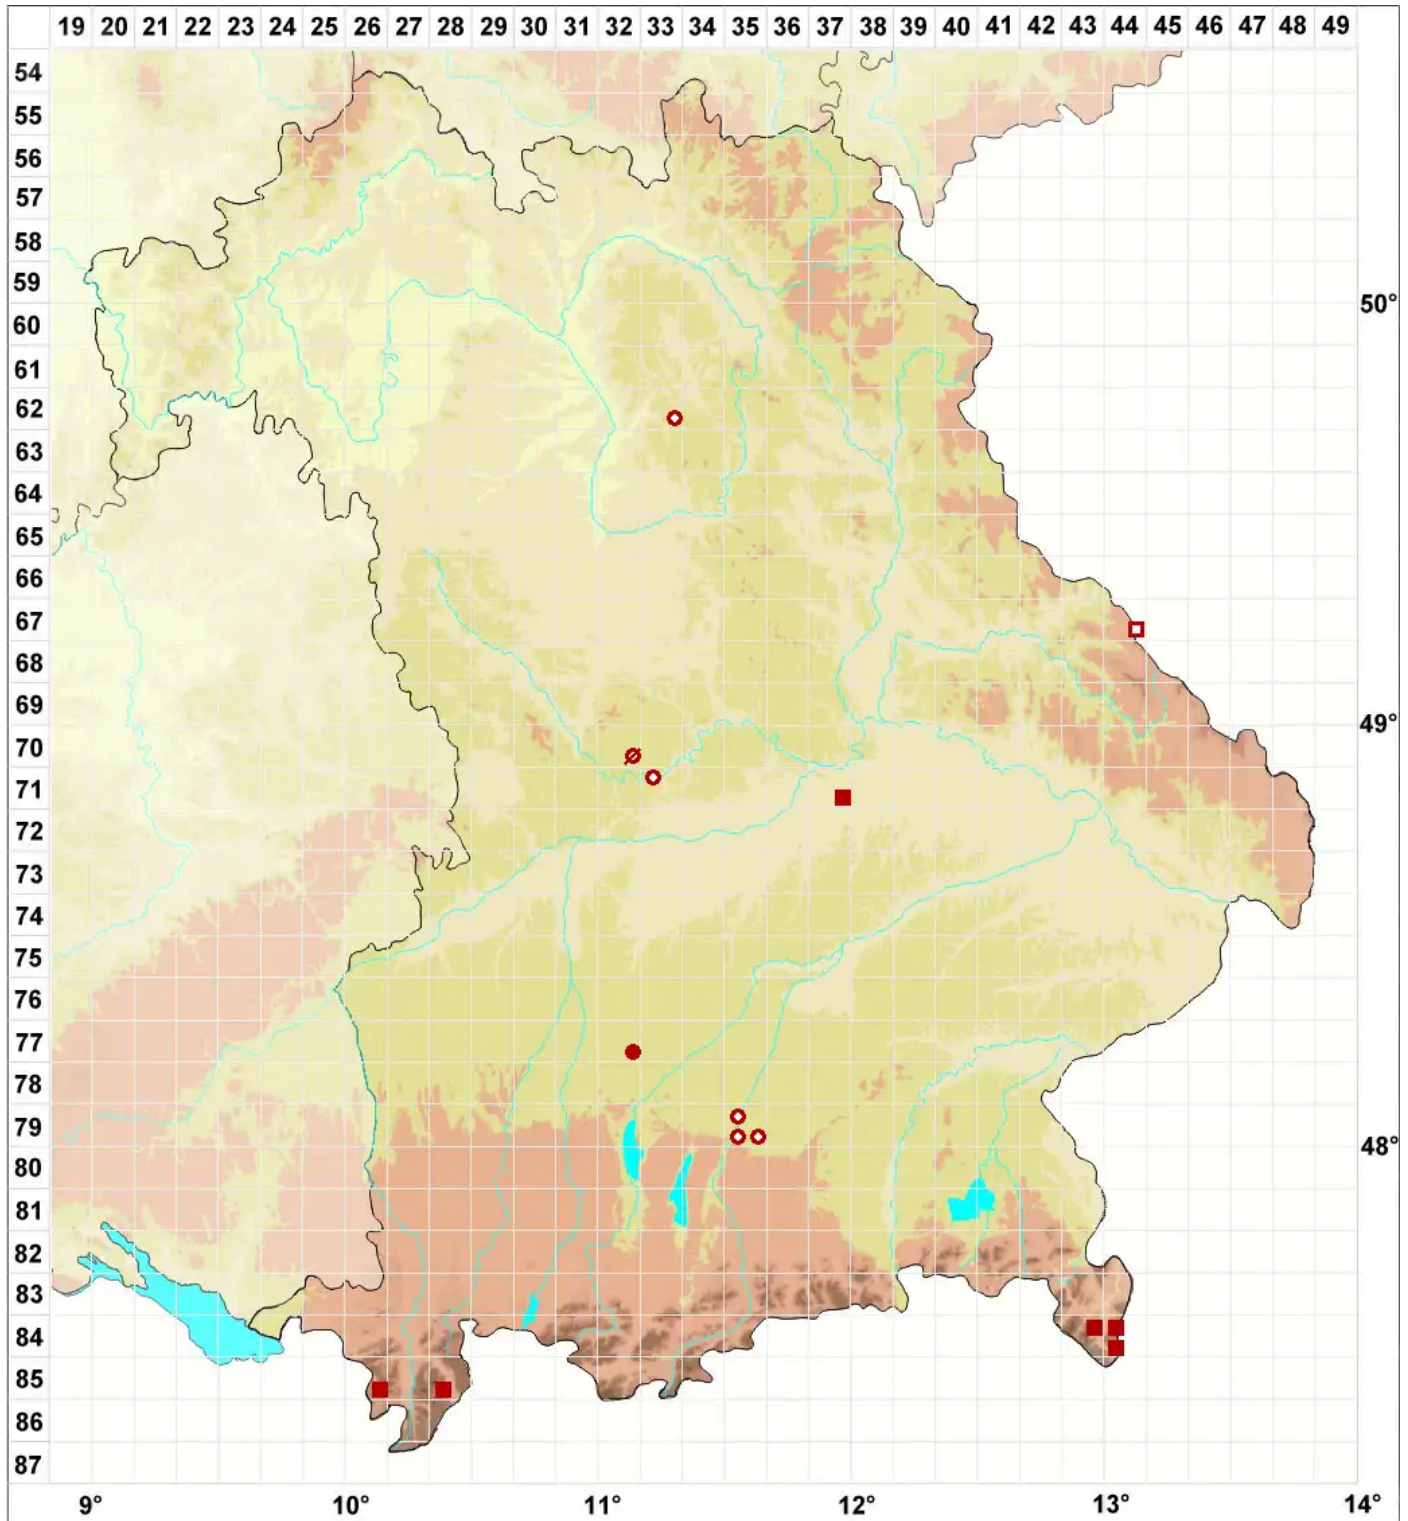

Bryoria implexa (Hoffm.) Brodo & D. Hawksw.

Verschlungener Moosbart

Legende:

- Symbole:**
- Ausgefülltes Symbol:
Zeitraum von 1980 bis heute (Aktuelle Angabe)
 - Leeres Symbol:
Zeitraum vor 1980 (Altangabe)
 - Quadrat: Herbarbeleg