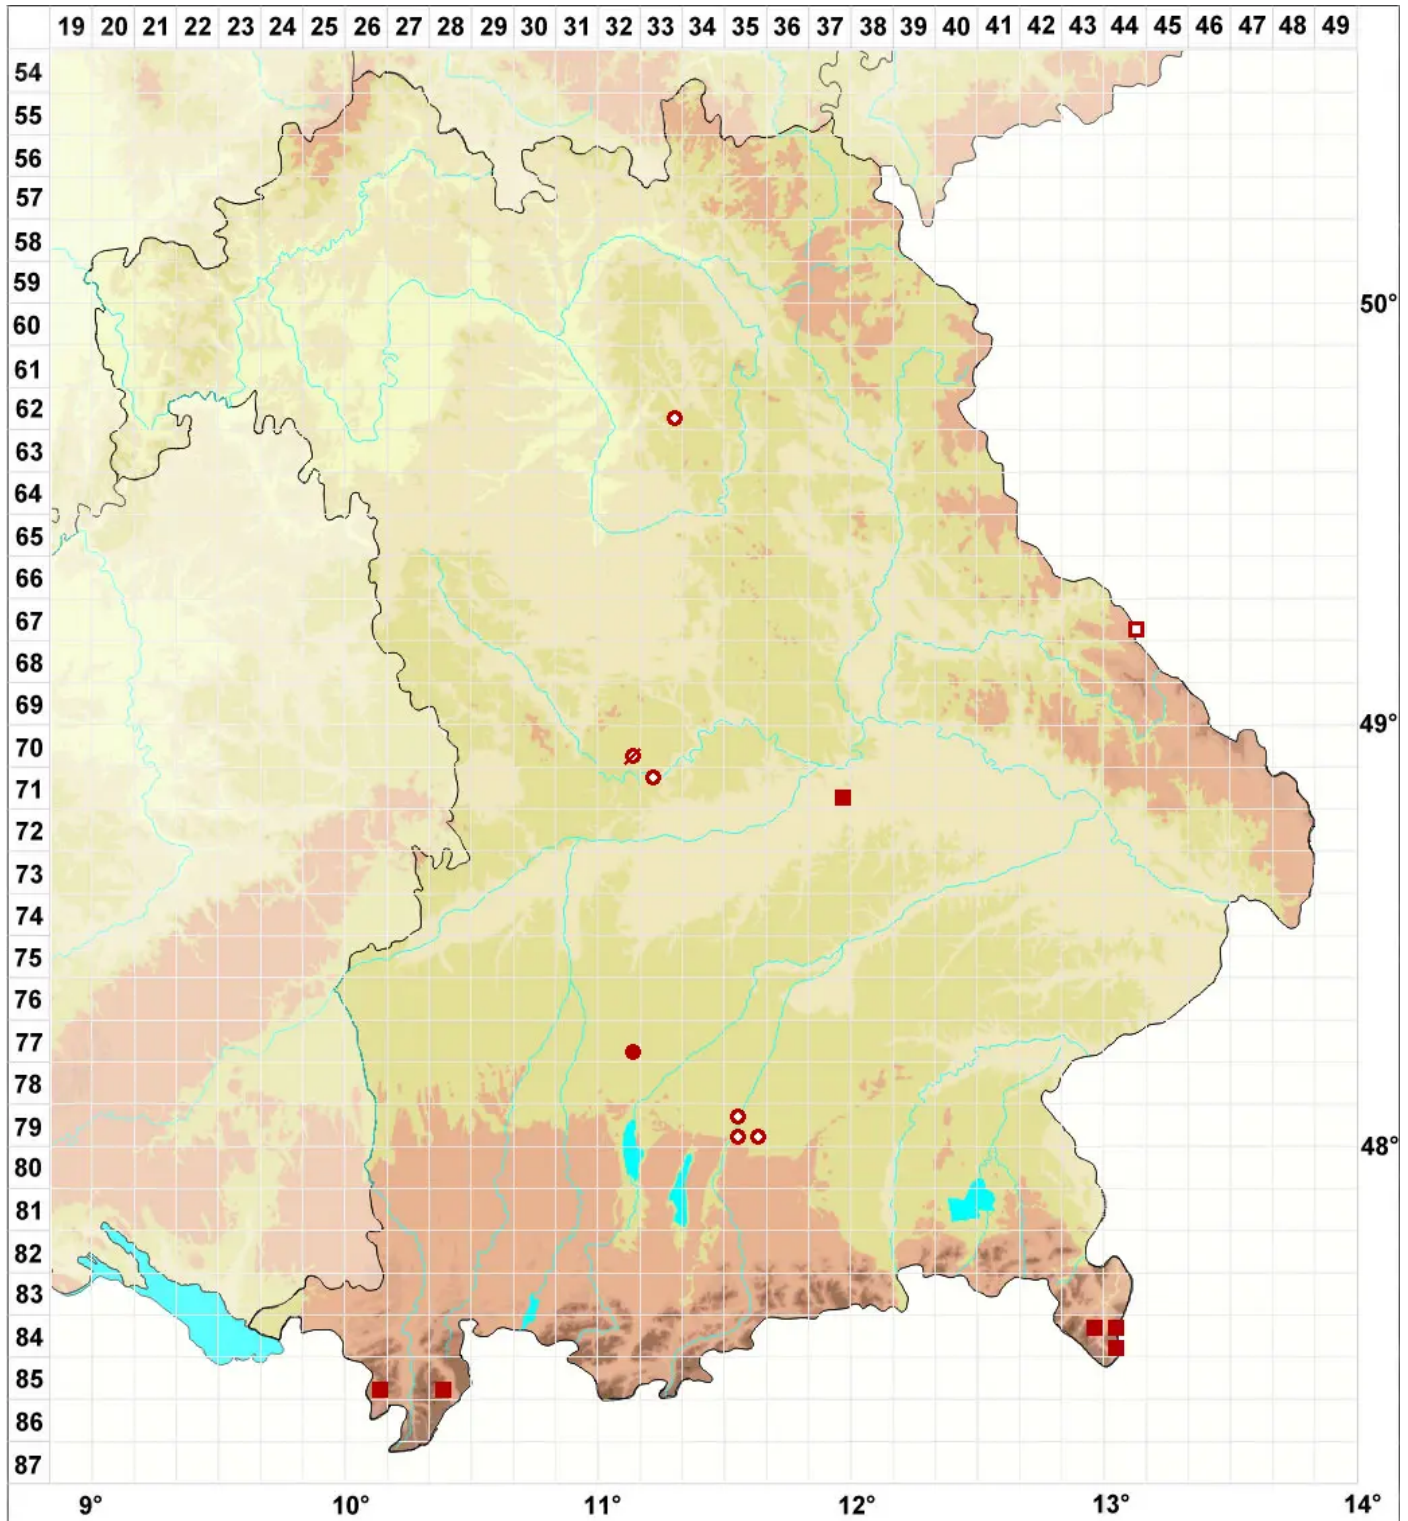

Bryoria implexa (Hoffm.) Brodo & D. Hawksw.

Verschlungener Moosbart

Legende:

Symbole:

Ausgefülltes Symbol:
Zeitraum von 1980 bis heute (Aktuelle Angabe)

Leeres Symbol:
Zeitraum vor 1980 (Altangabe)

Quadrat: Herbarbeleg