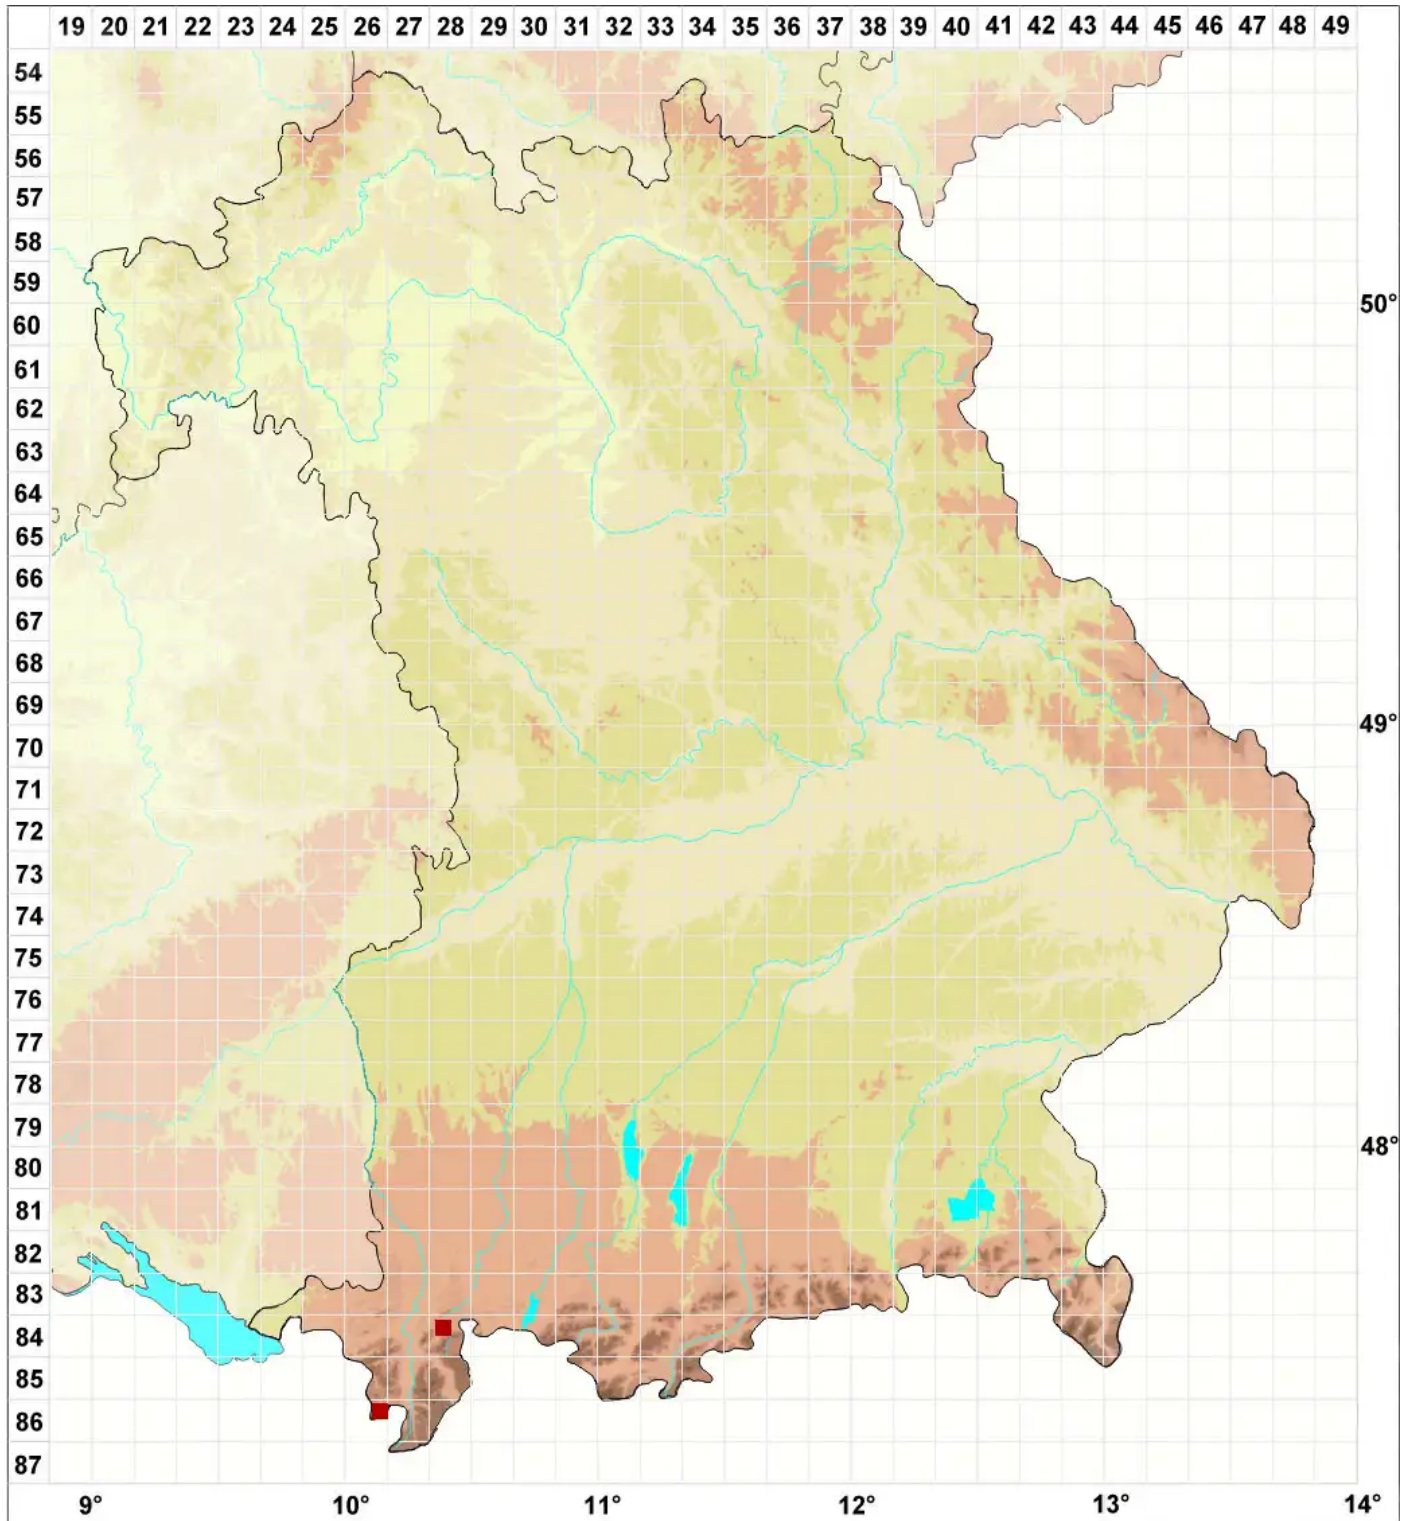

Bryoria kuemmerleana (Gyeln.) Brodo & D. Hawksw.

Kümmertes Moosbart

Legende:

Symbole:

Ausgefülltes Symbol:
Zeitraum von 1980 bis heute (Aktuelle Angabe)

Leeres Symbol:
Zeitraum vor 1980 (Altangabe)

Quadrat: Herbarbeleg