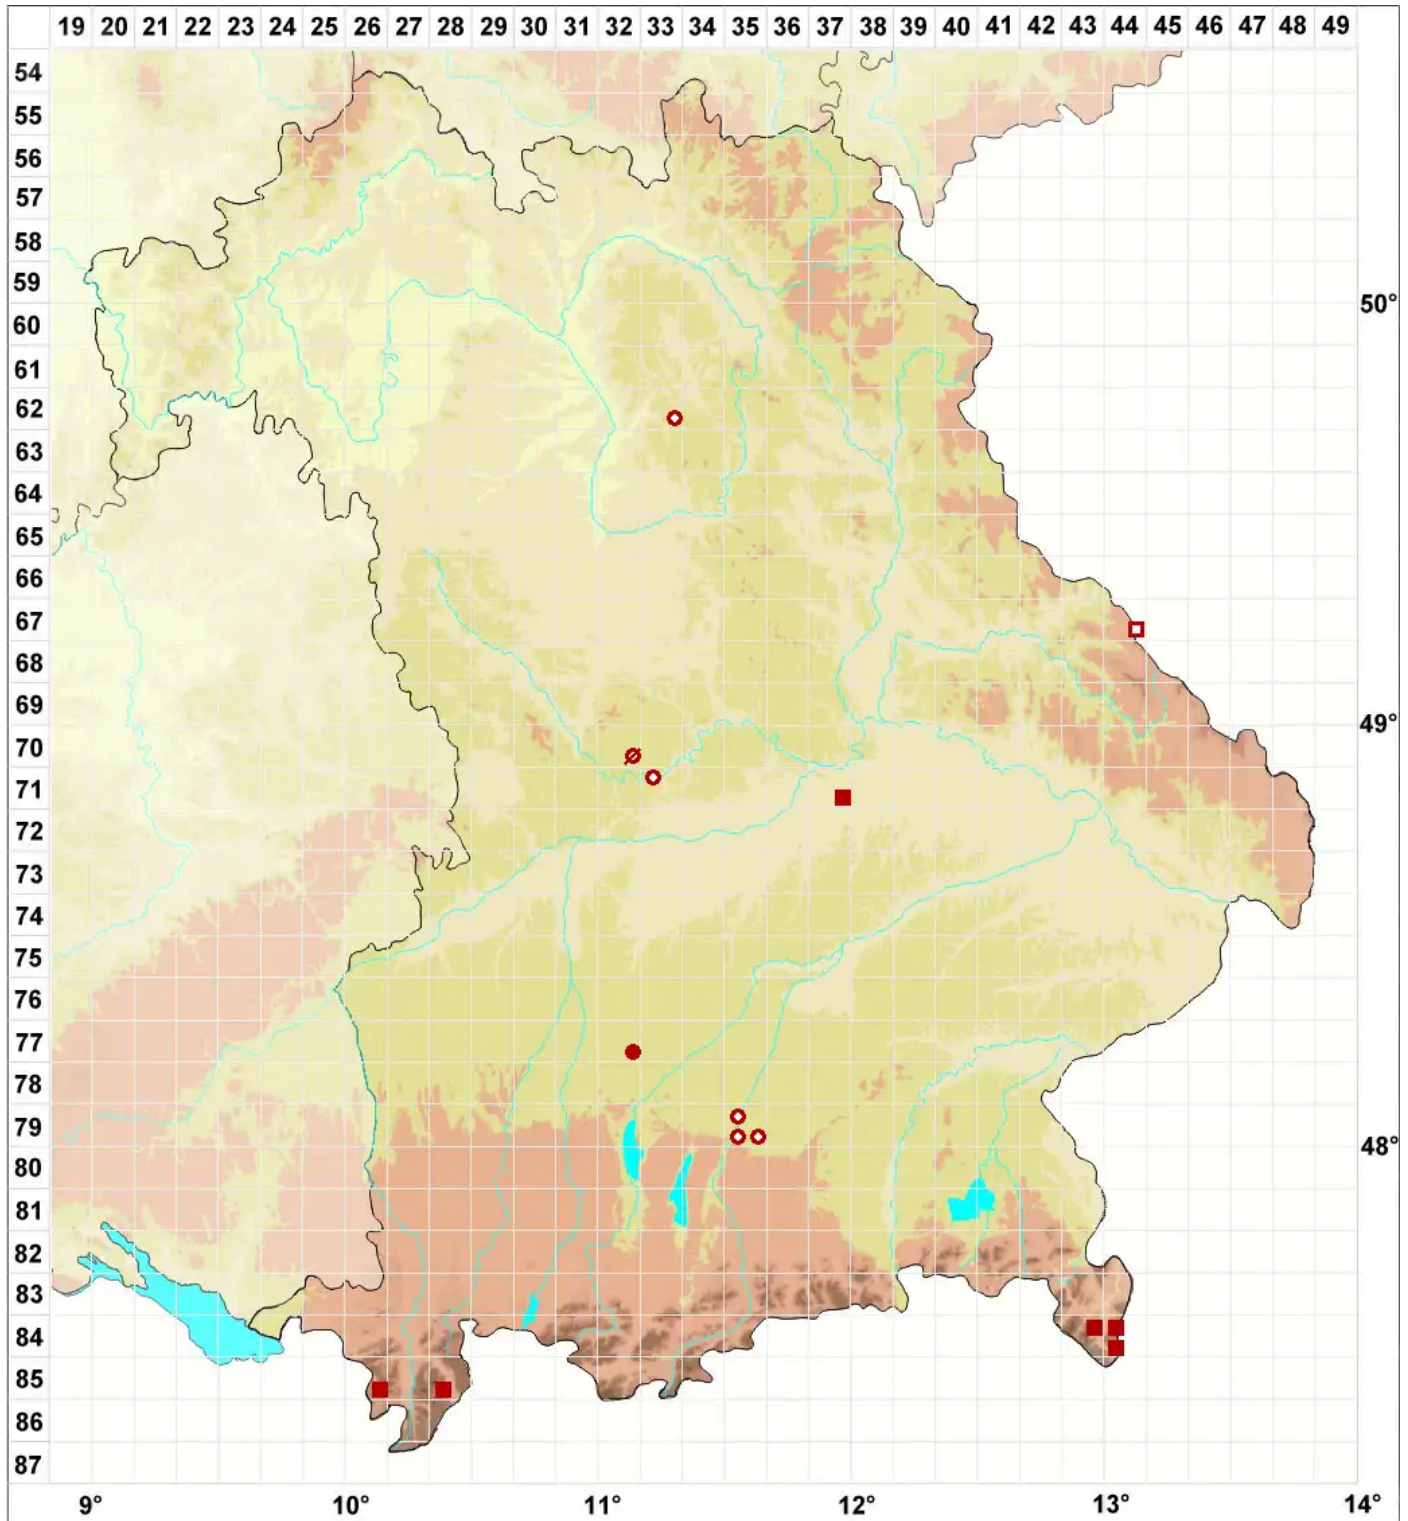

# Bryoria implexa (Hoffm.) Brodo & D. Hawksw.

Verschlungener Moosbart

Legende:

**Symbole:**  
Ausgefülltes Symbol:  
Zeitraum von 1980 bis heute (Aktuelle Angabe)  
Leeres Symbol:  
Zeitraum vor 1980 (Altangabe)  
Quadrat: Herbarbeleg