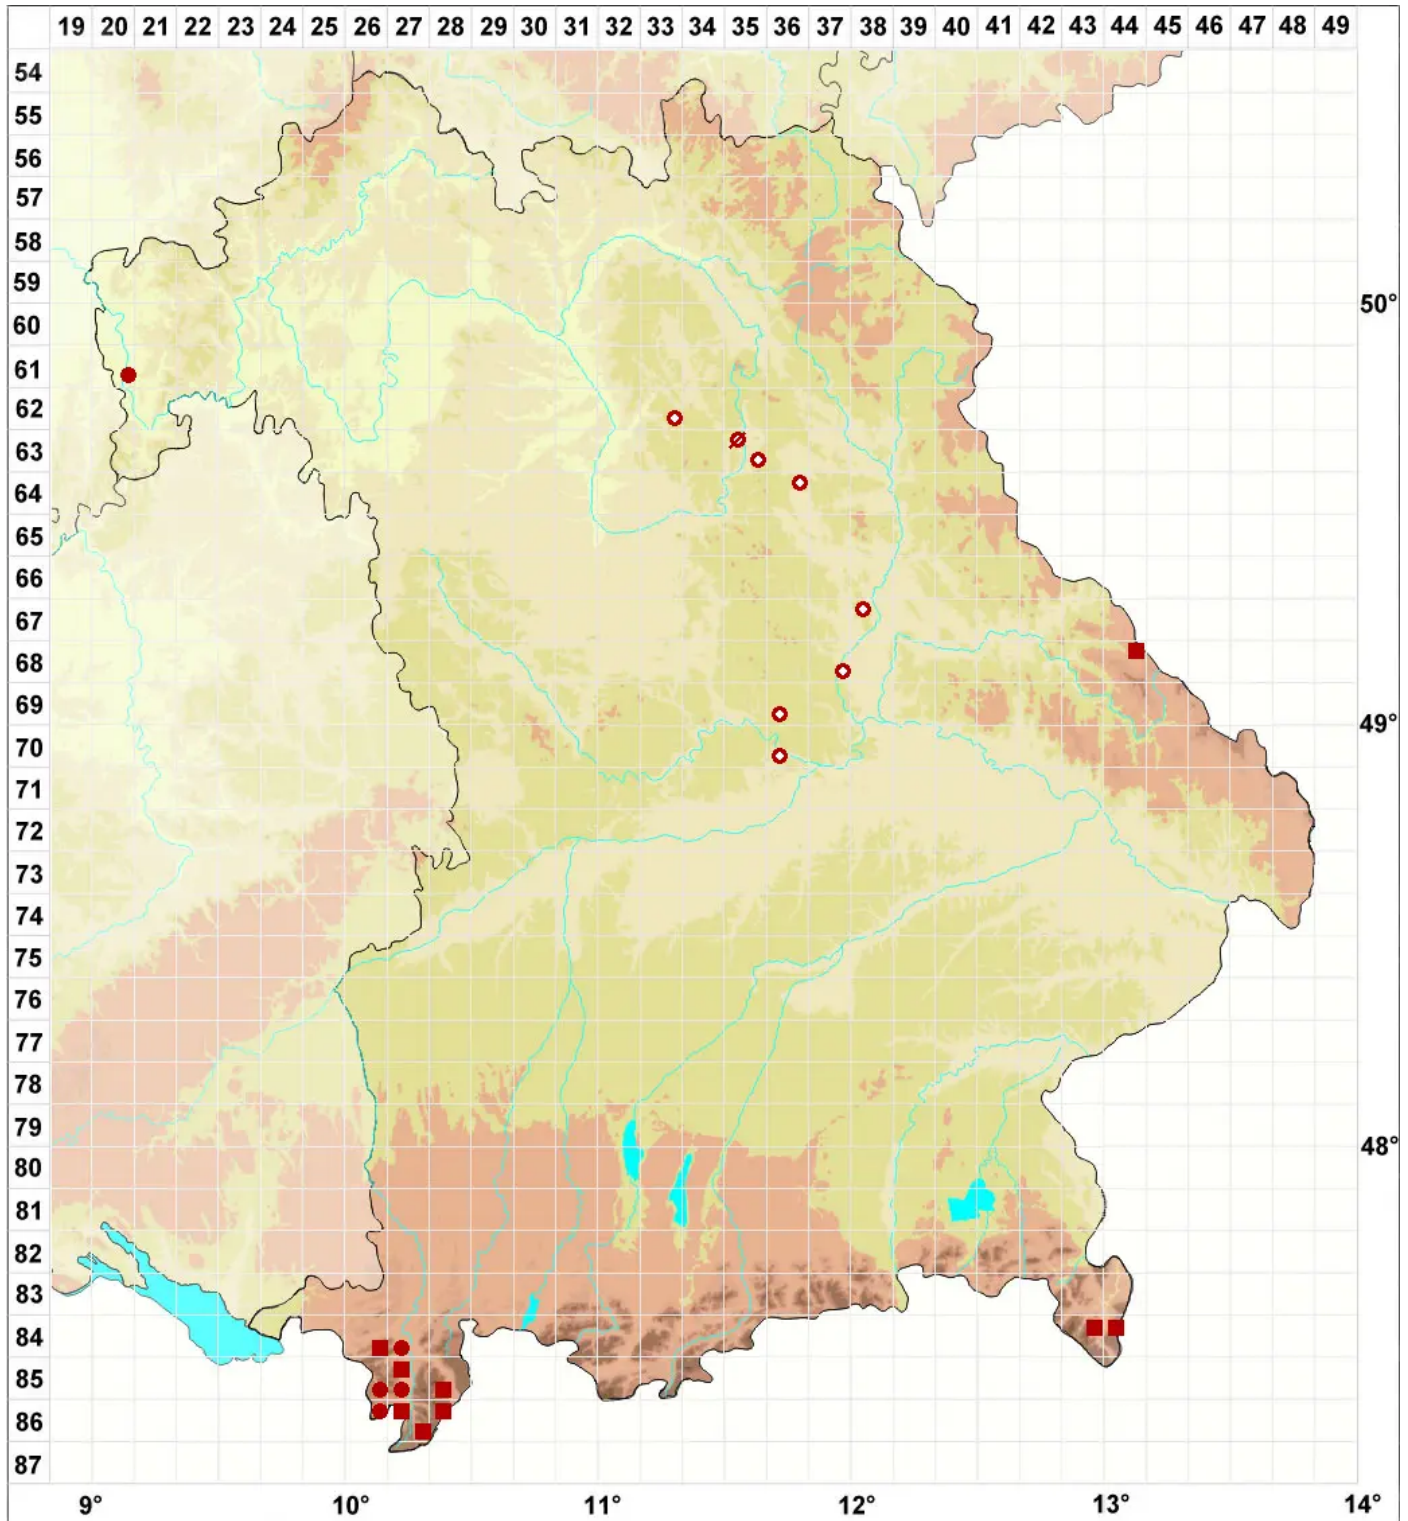

# Bryoria capillaris (Ach.) Brodo & D. Hawksw.

## Haarfeiner Moosbart

Legende:

**Symbole:**

Ausgefülltes Symbol:  
Zeitraum von 1980 bis heute (Aktuelle Angabe)

Leeres Symbol:  
Zeitraum vor 1980 (Altangabe)

Quadrat: Herbarbeleg