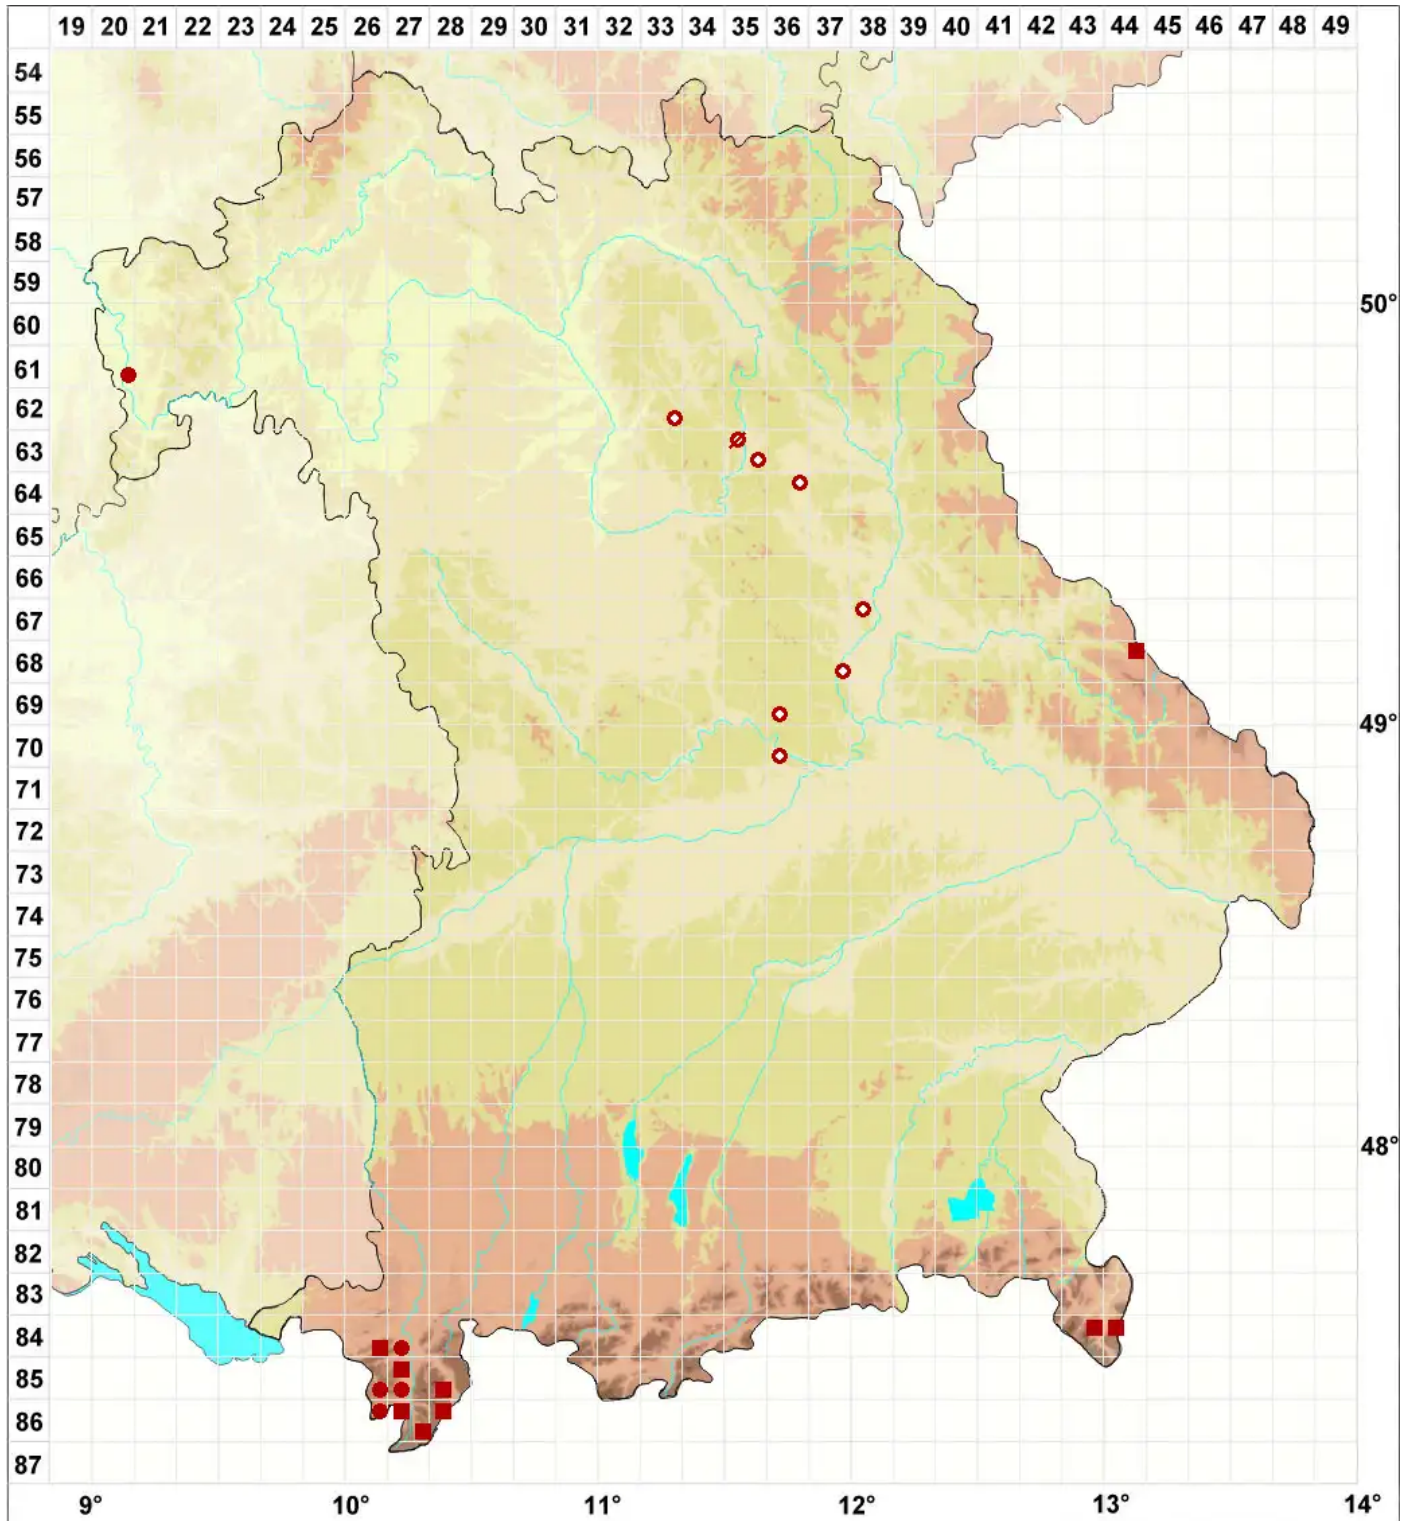

Bryoria capillaris (Ach.) Brodo & D. Hawksw.

Haarfeiner Moosbart

Legende:

Symbole:

Ausgefülltes Symbol:
Zeitraum von 1980 bis heute (Aktuelle Angabe)

Leeres Symbol:
Zeitraum vor 1980 (Altangabe)

Quadrat: Herbarbeleg