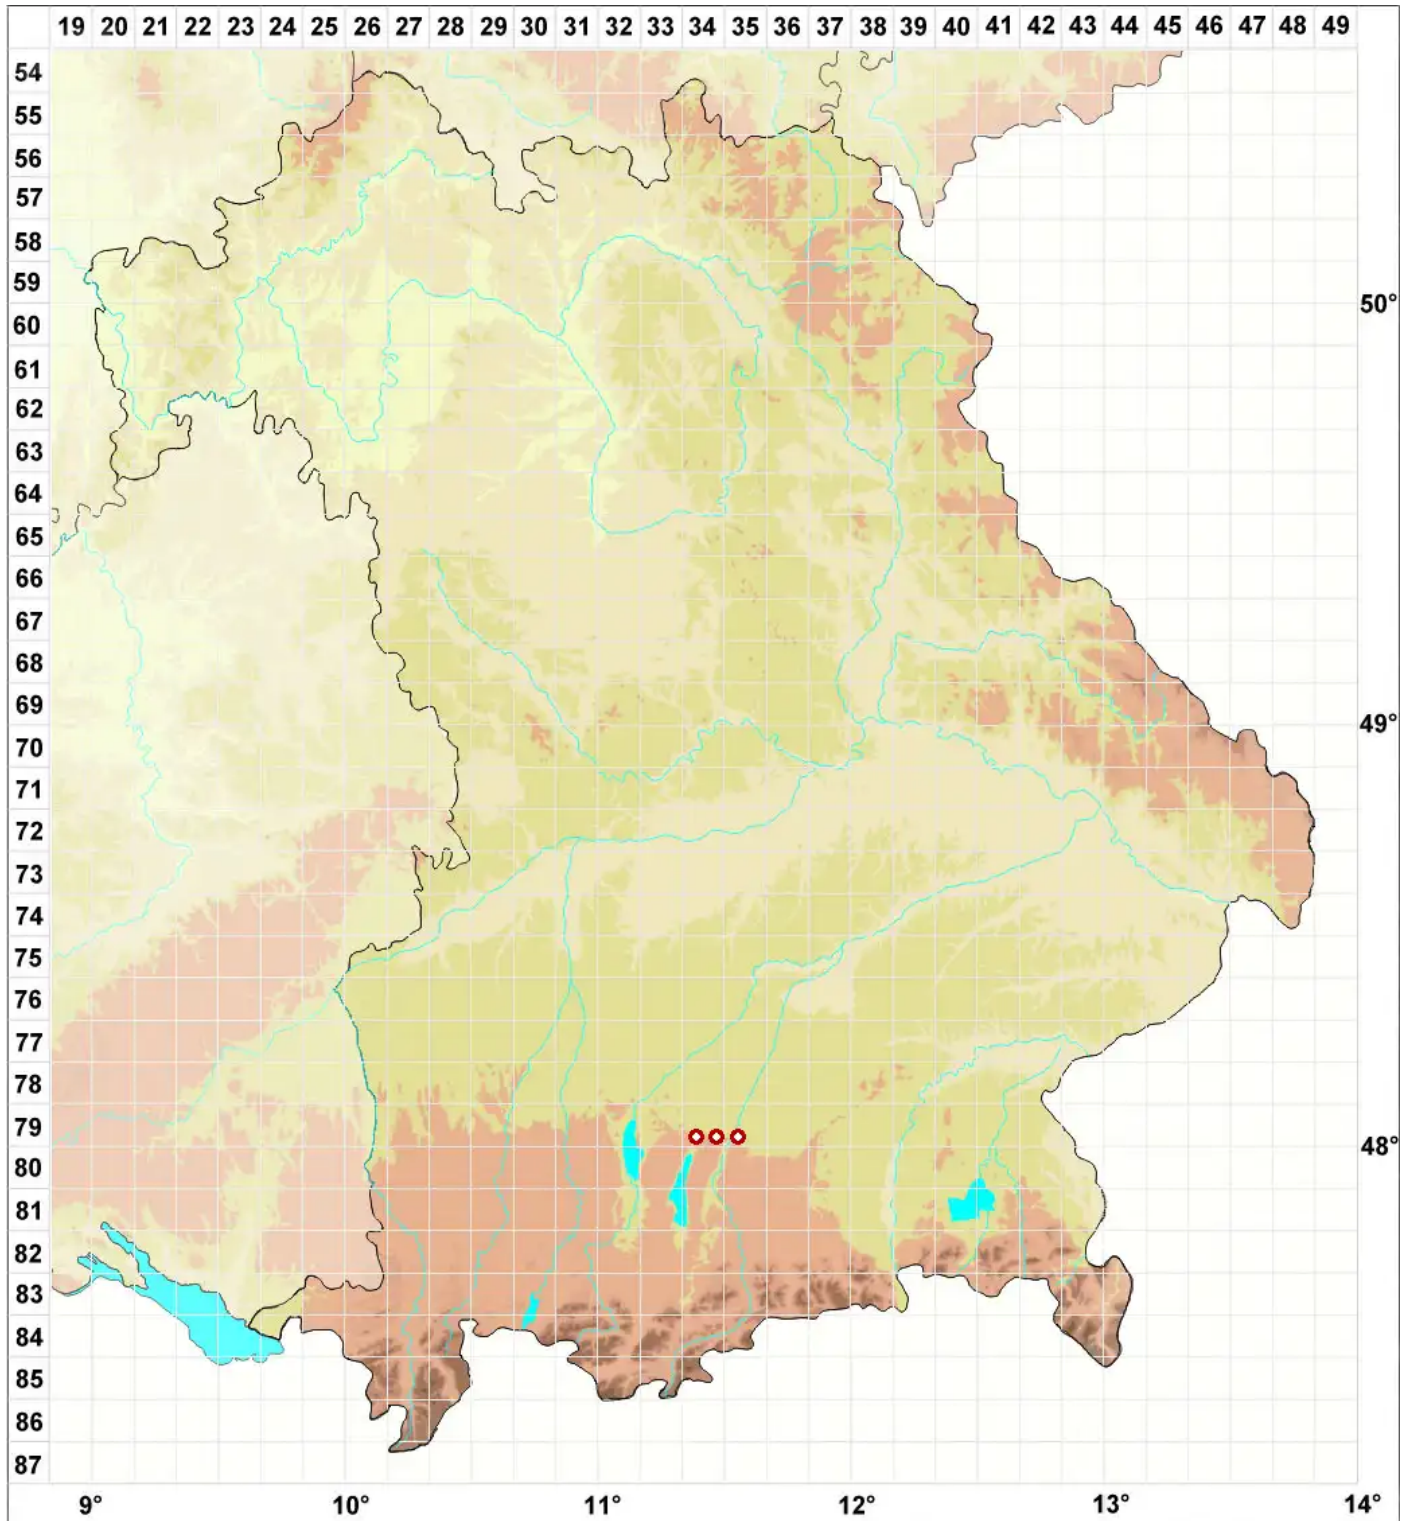

# Bryoria smithii (Du Rietz) Brodo & D. Hawksw.

## Dorniger Moosbart

Legende:

**Symbole:**

Ausgefülltes Symbol:  
Zeitraum von 1980 bis heute (Aktuelle Angabe)

Leeres Symbol:  
Zeitraum vor 1980 (Altangabe)

Quadrat: Herbarbeleg