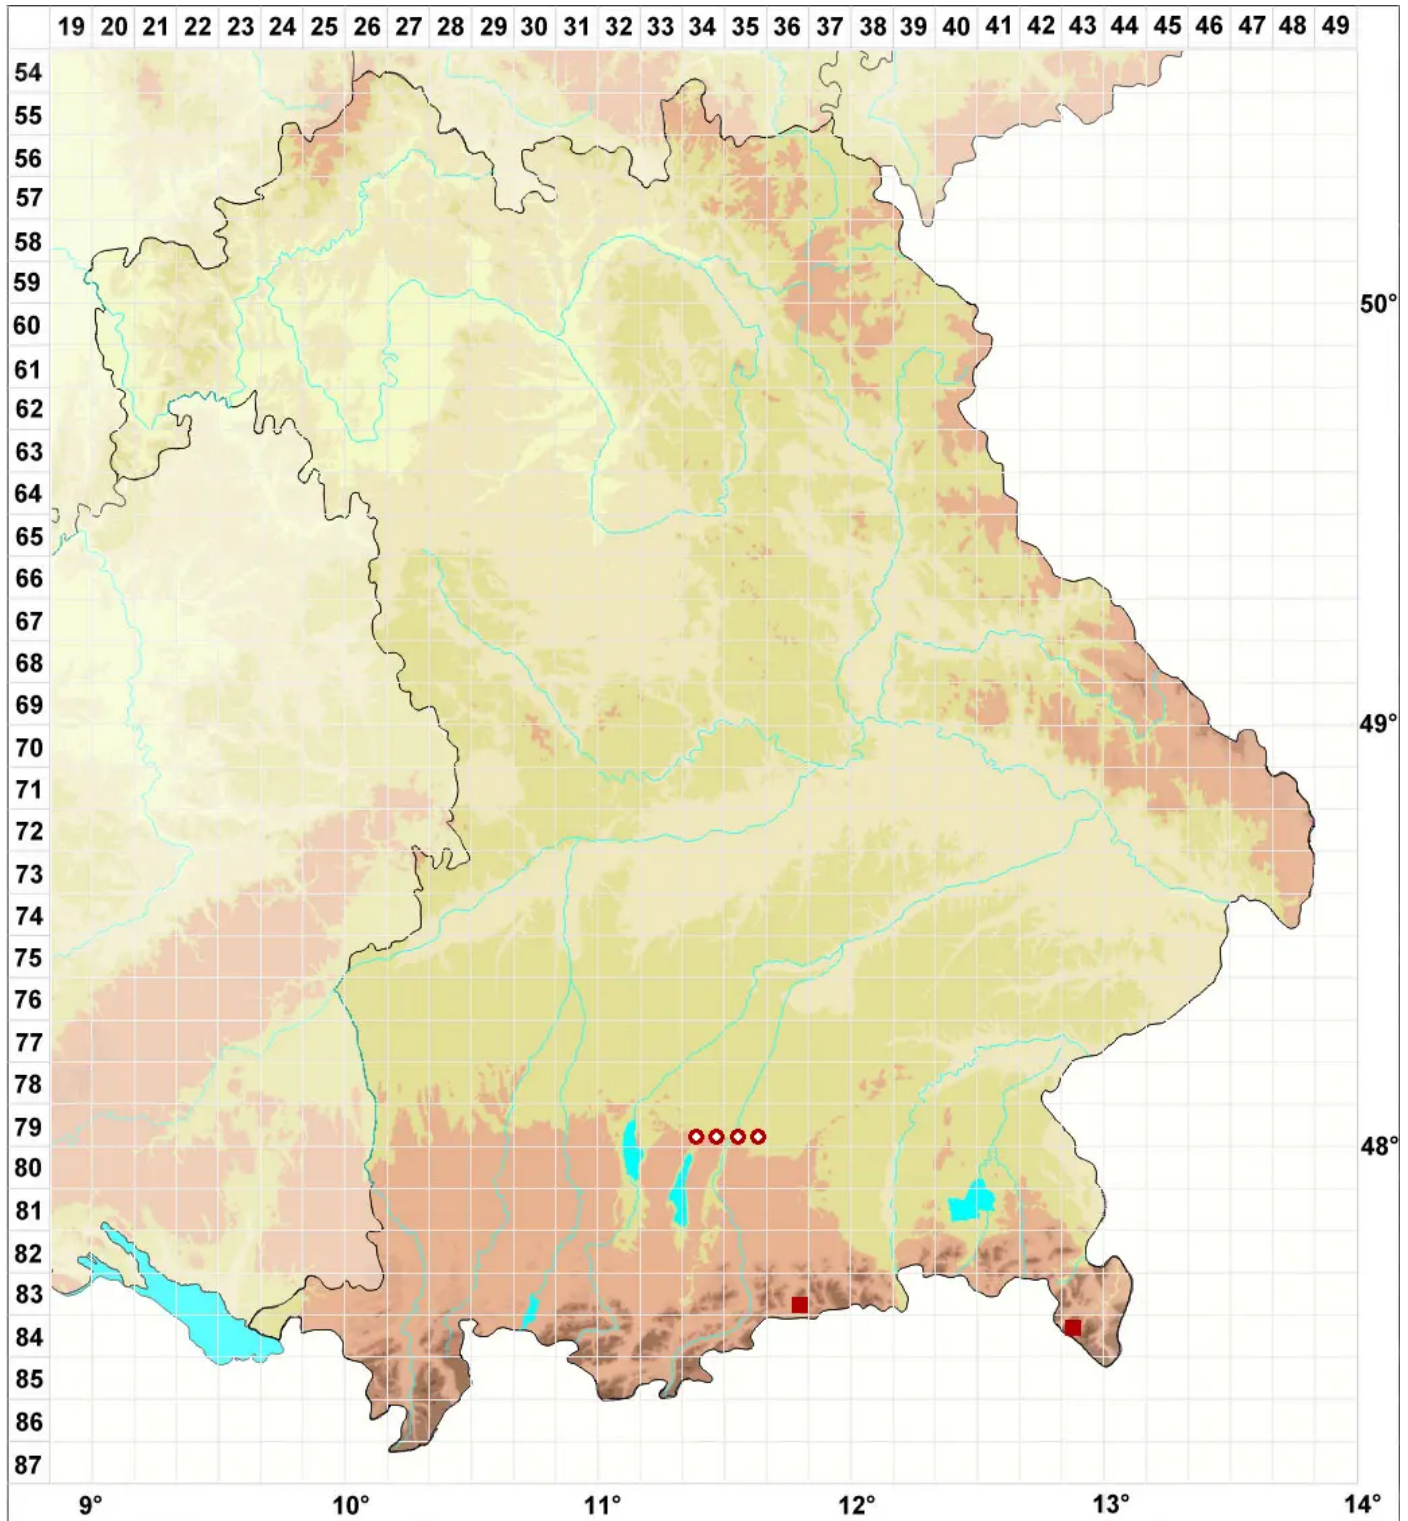

Bryoria subcana (Nyl. ex Stizenb.) Brodo & D. Hawksw.

Legende:

Symbole:

Ausgefülltes Symbol:
Zeitraum von 1980 bis heute (Aktuelle Angabe)

Leeres Symbol:
Zeitraum vor 1980 (Altangabe)

Quadrat: Herbarbeleg