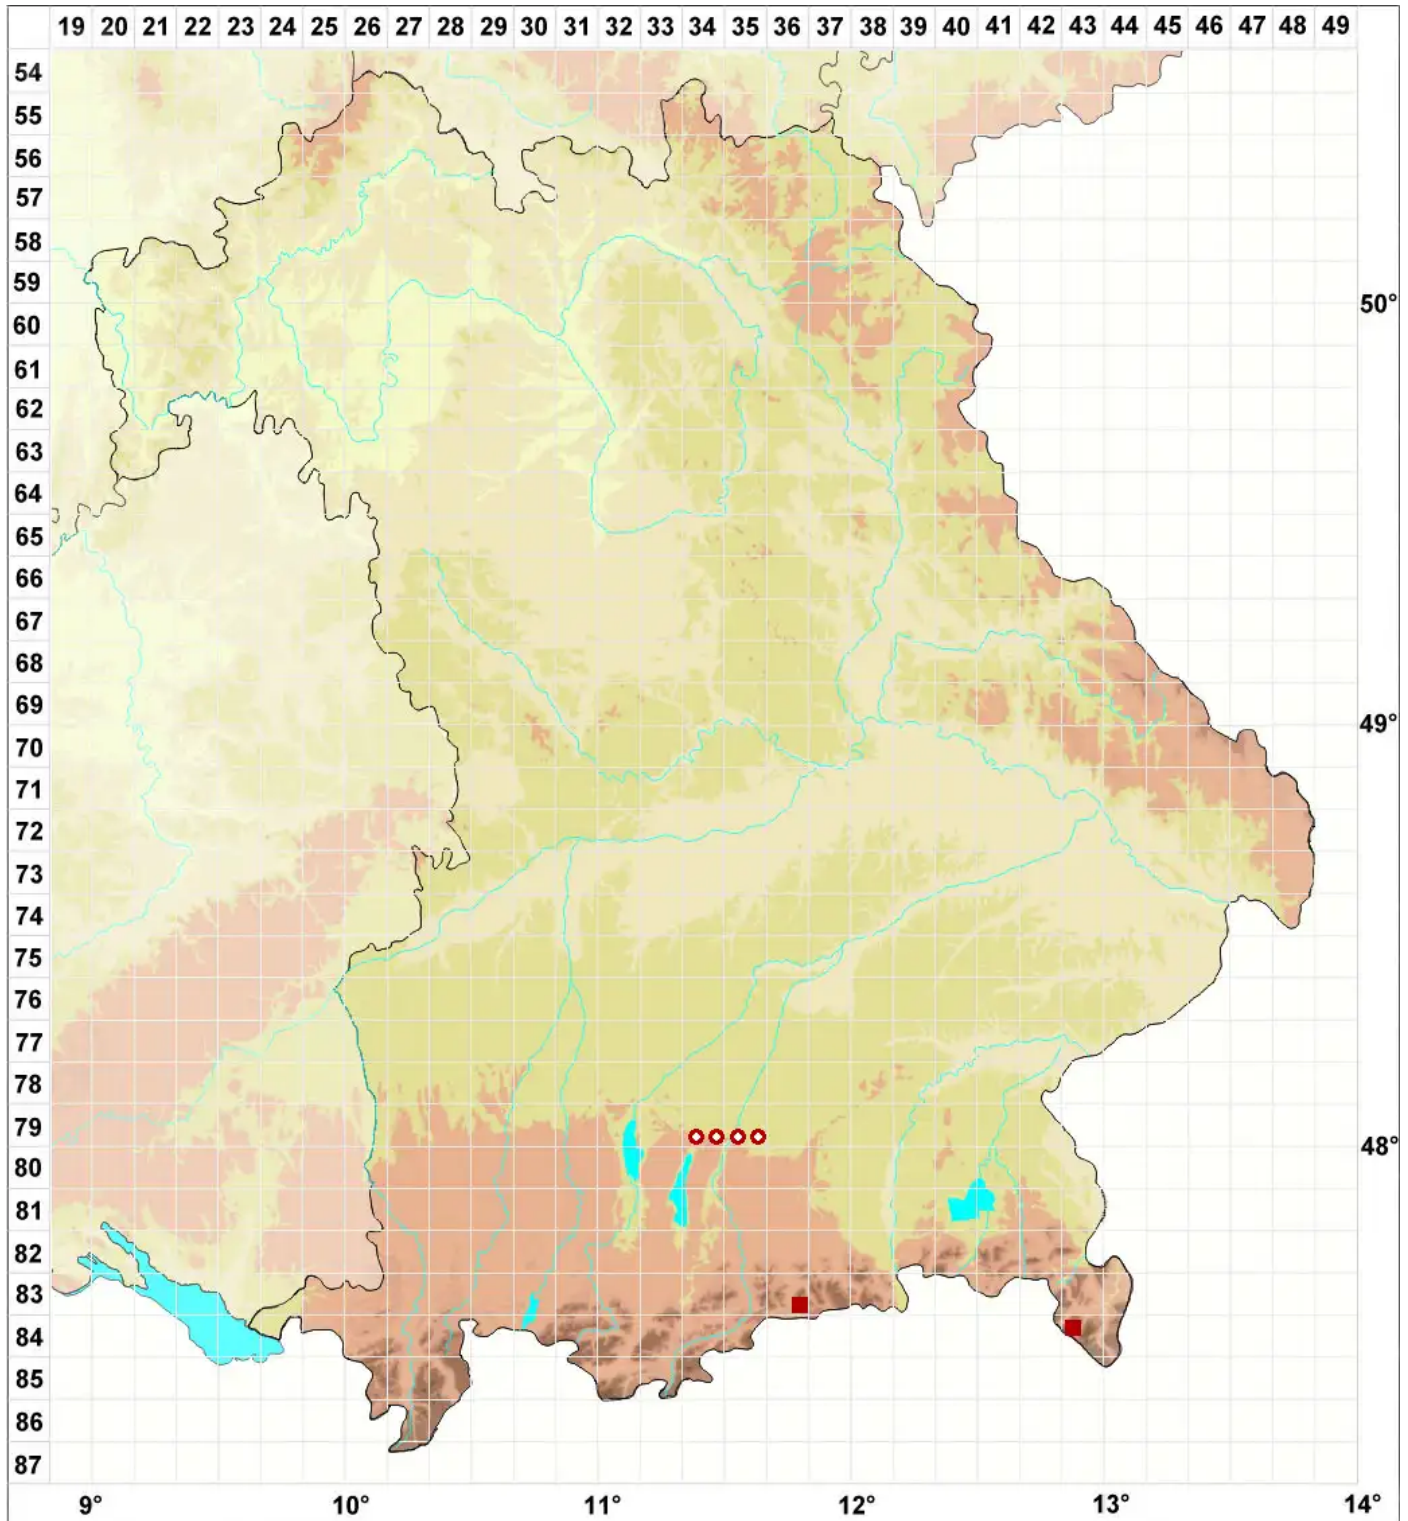

Bryoria subcana (Nyl. ex Stizenb.) Brodo & D. Hawksw.

Legende:

Symbole:

Ausgefülltes Symbol:
Zeitraum von 1980 bis heute (Aktuelle Angabe)

Leeres Symbol:
Zeitraum vor 1980 (Altangabe)

Quadrat: Herbarbeleg