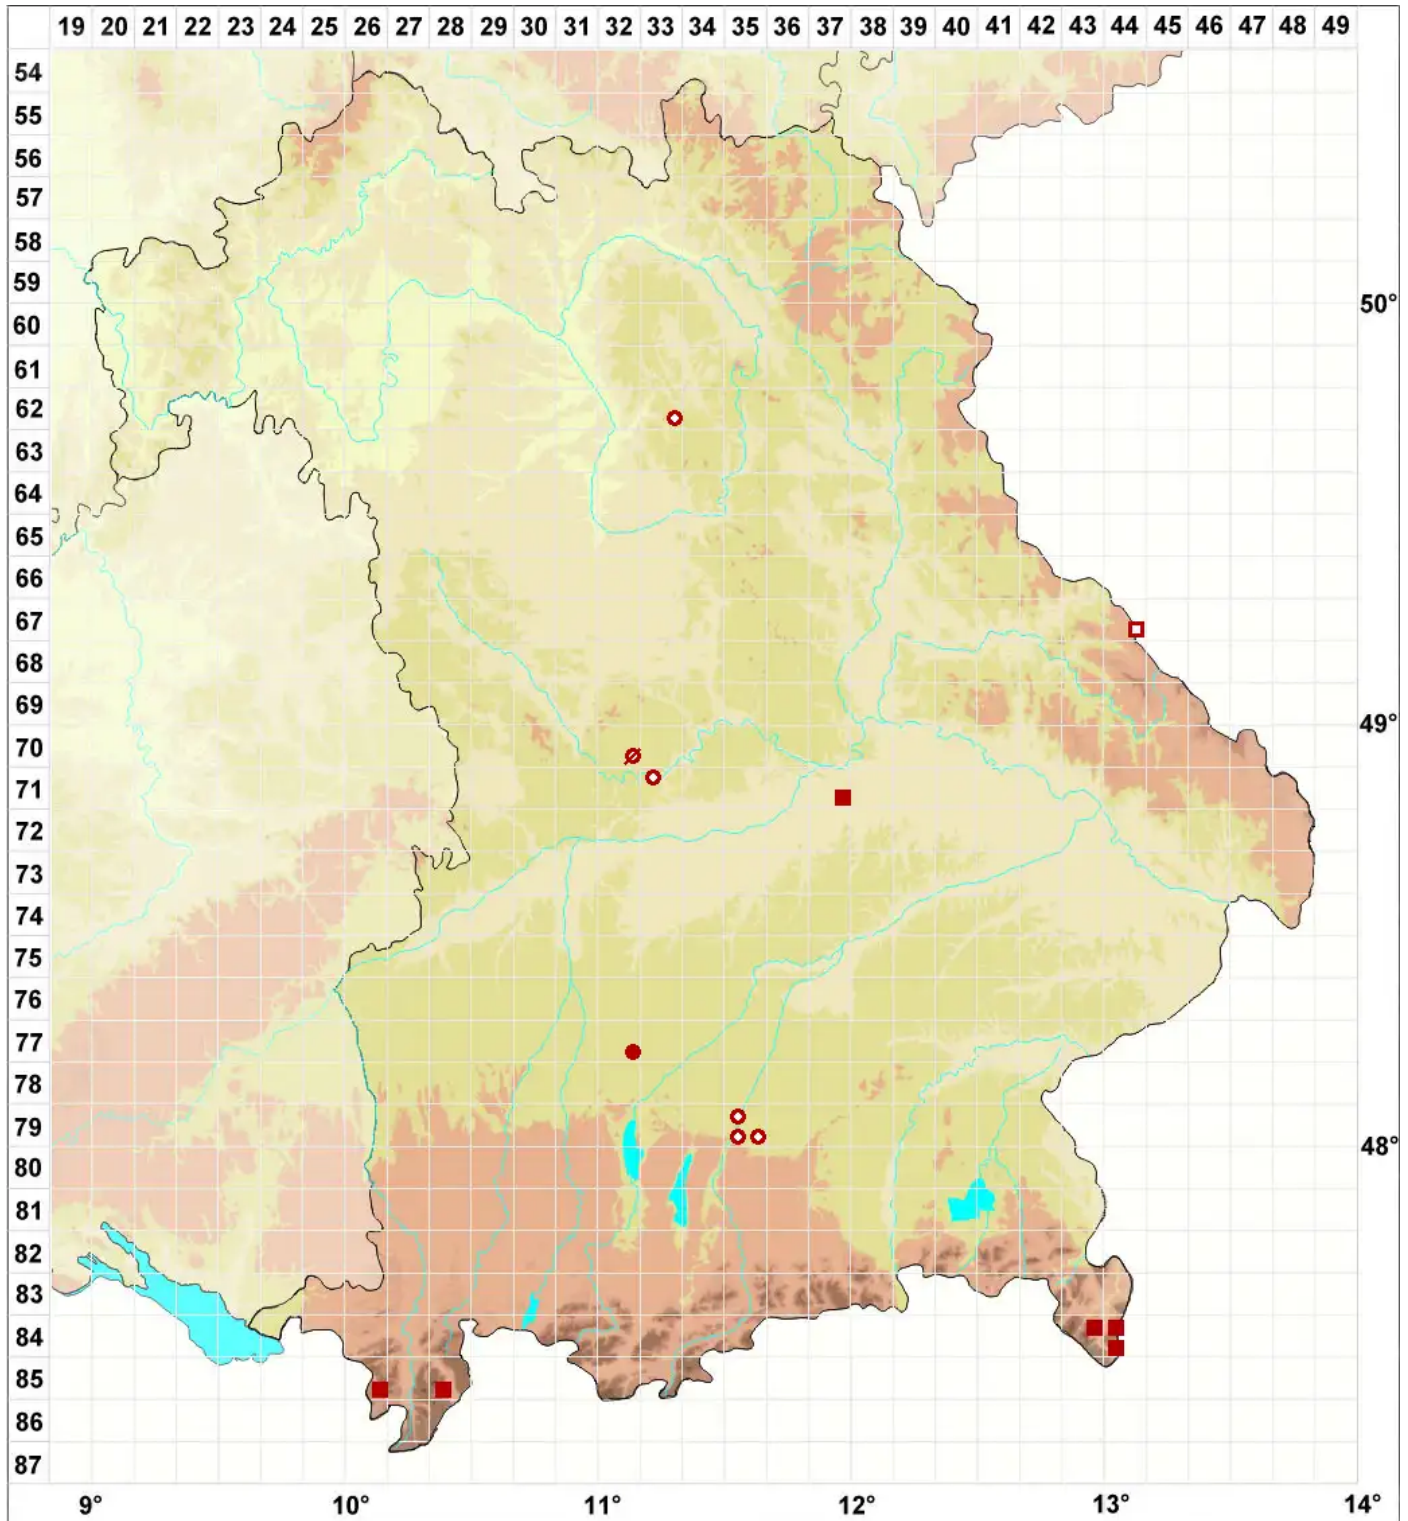

Bryoria implexa (Hoffm.) Brodo & D. Hawksw.

Verschlungener Moosbart

Legende:

Symbole:

Ausgefülltes Symbol:
Zeitraum von 1980 bis heute (Aktuelle Angabe)

Leeres Symbol:
Zeitraum vor 1980 (Altangabe)

Quadrat: Herbarbeleg