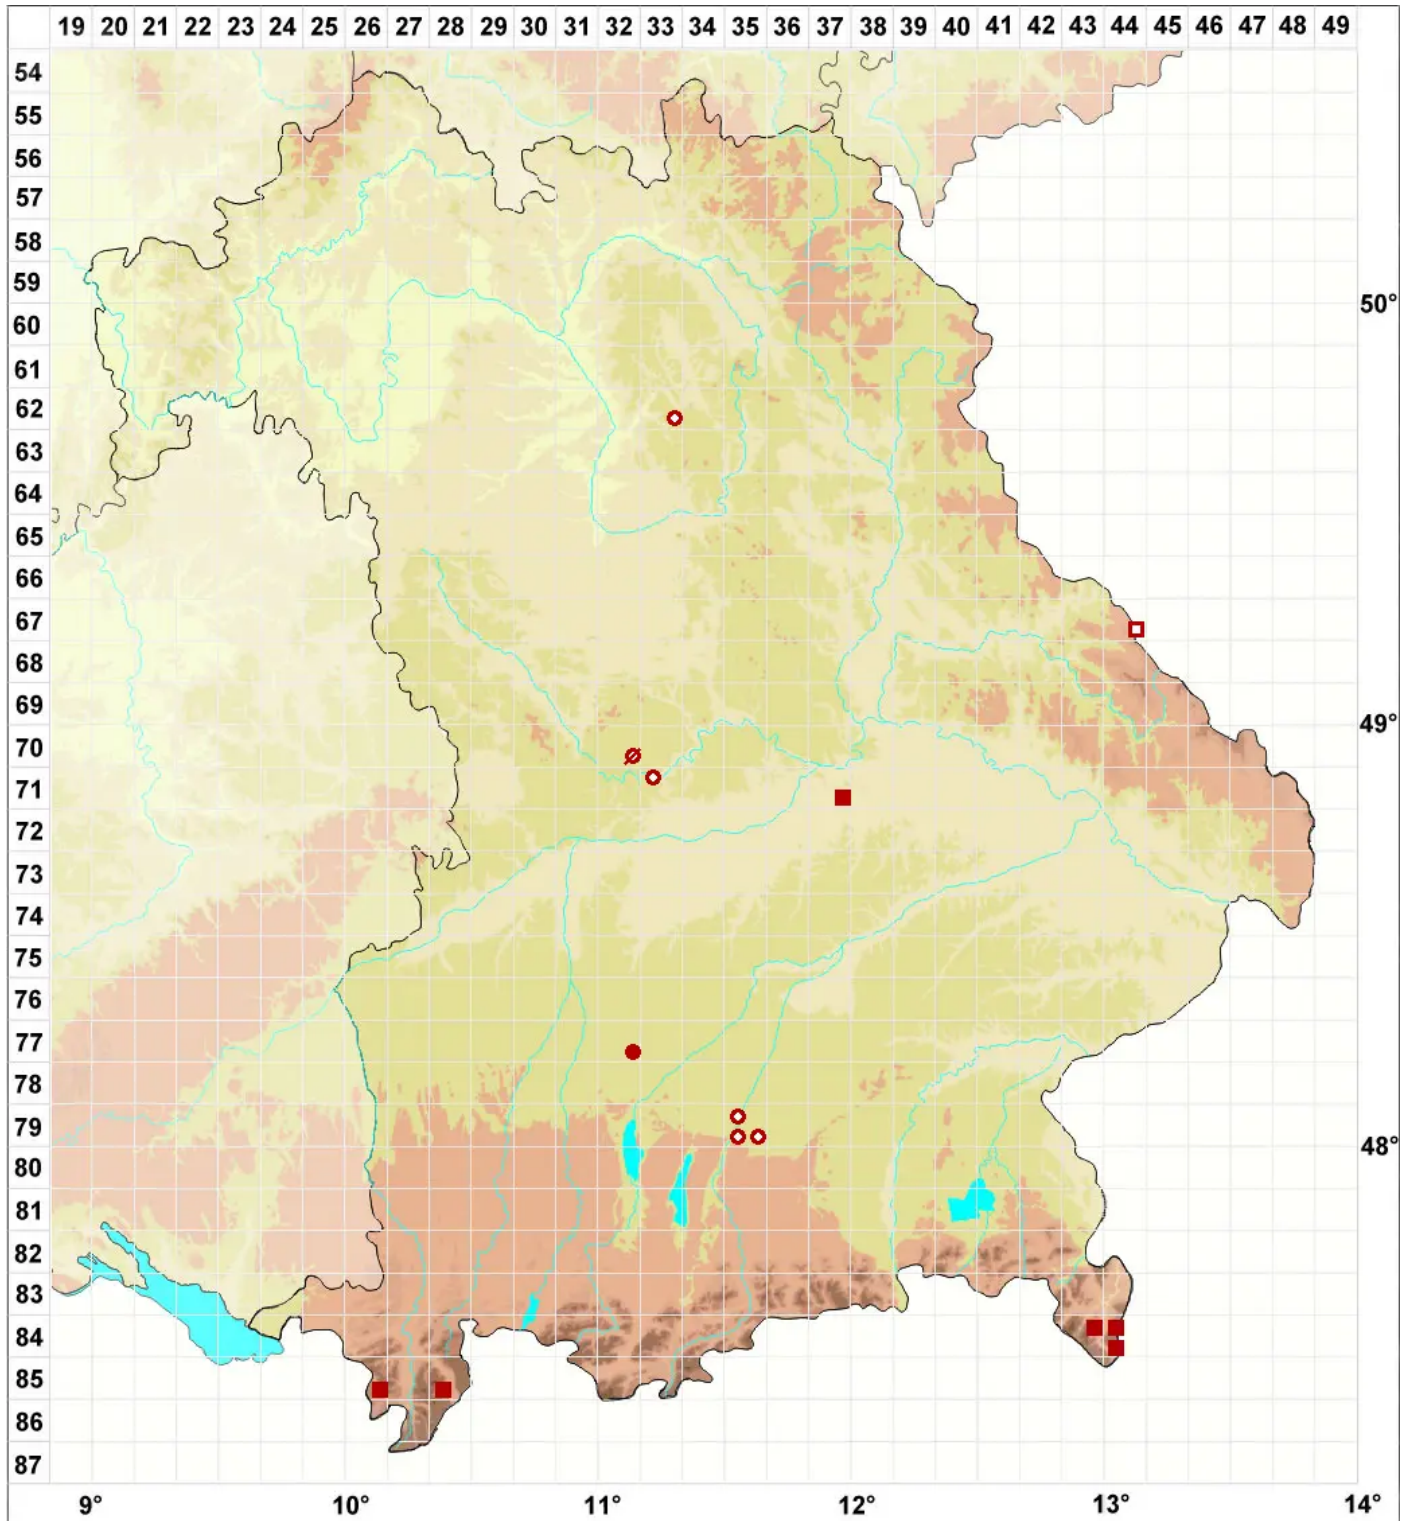

Bryoria implexa (Hoffm.) Brodo & D. Hawksw.

Verschlungener Moosbart

Legende:

Symbole:
Ausgefülltes Symbol:
Zeitraum von 1980 bis heute (Aktuelle Angabe)
Leeres Symbol:
Zeitraum vor 1980 (Altangabe)
Quadrat: Herbarbeleg