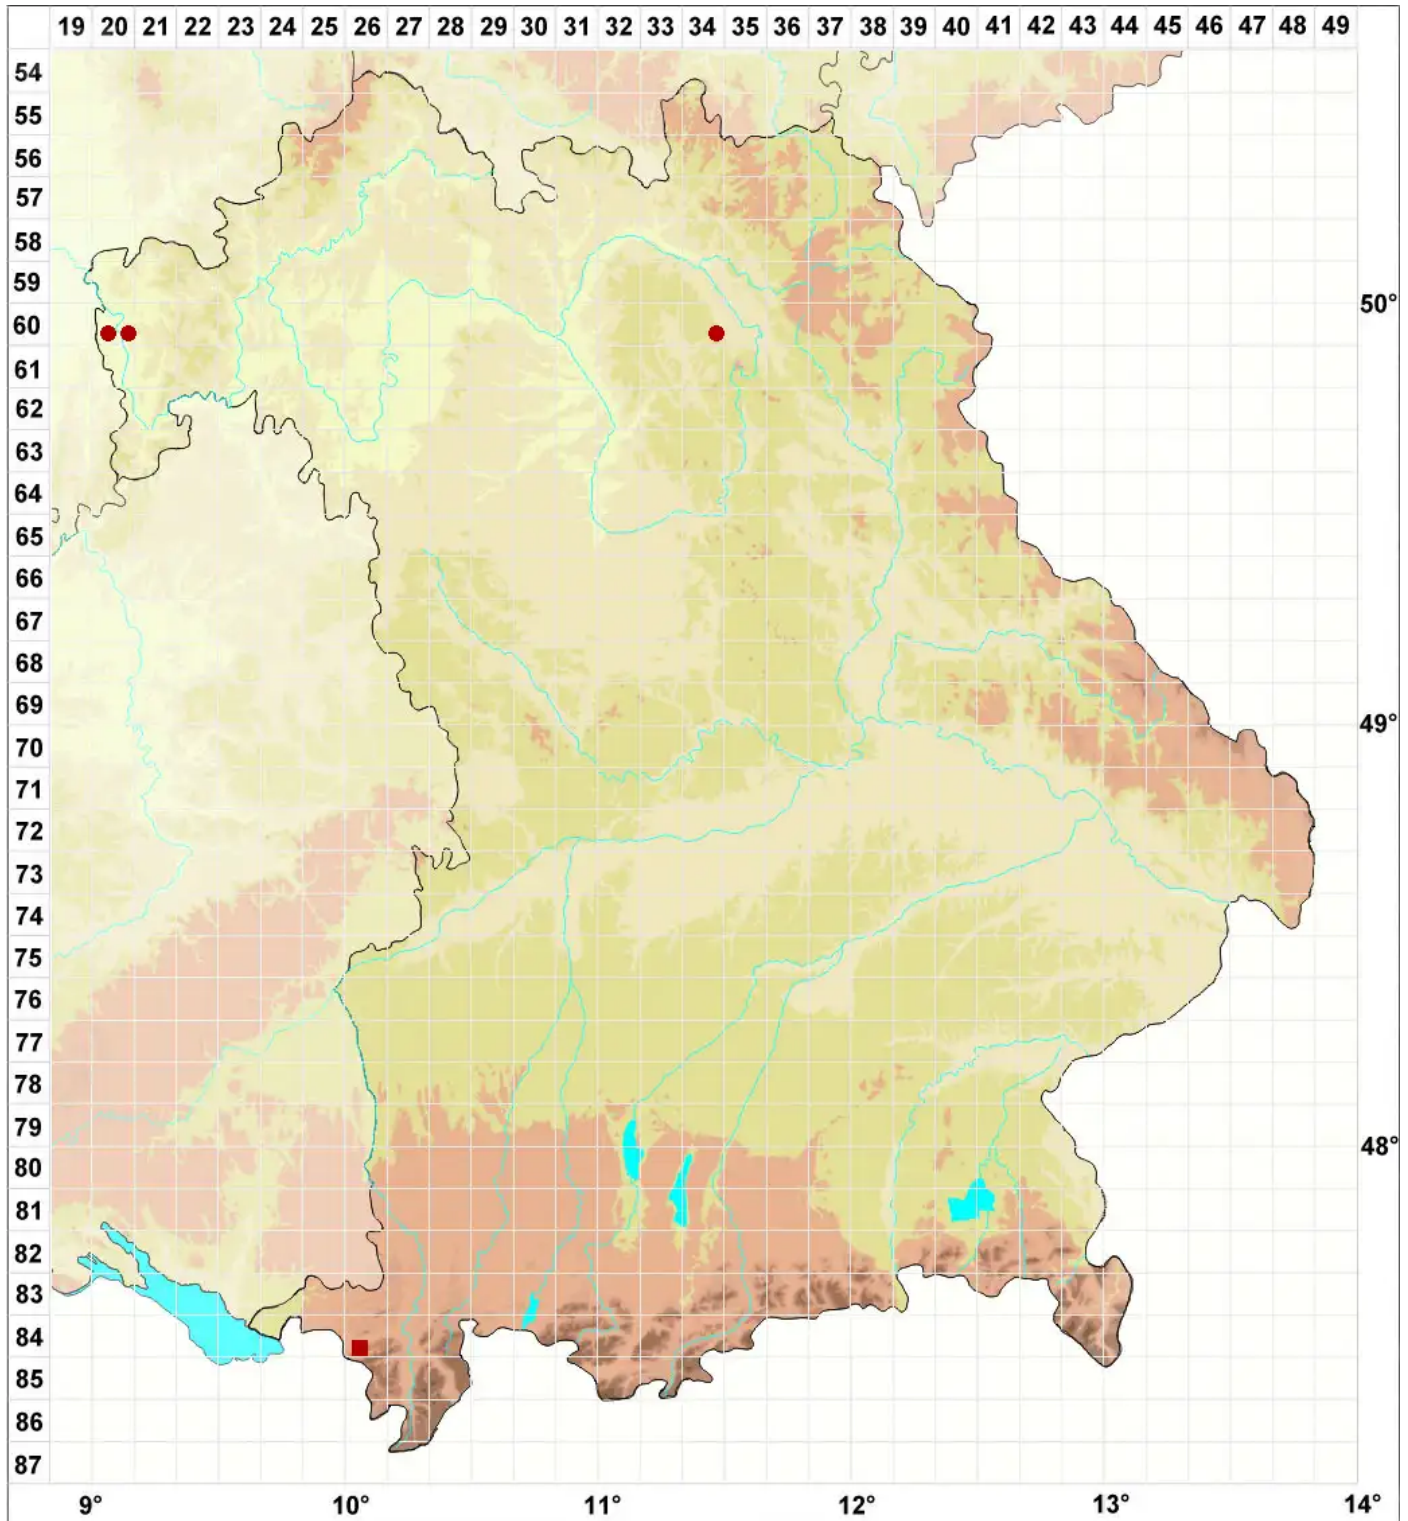

# Arthonia muscigena Th. Fr.

## Moos-Fleckflechte

Legende:

**Symbole:**

Ausgefülltes Symbol:  
Zeitraum von 1980 bis heute (Aktuelle Angabe)

Leeres Symbol:  
Zeitraum vor 1980 (Altangabe)

Quadrat: Herbarbeleg